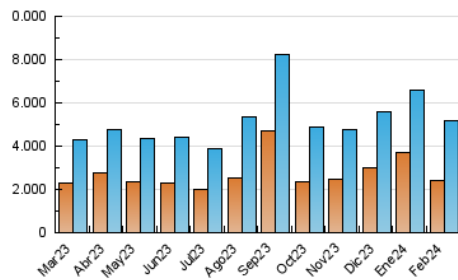

### 3. Por día del mes (Nacional e Internacional)

Día	N. únicos	Visitas	Páginas	Día	N. únicos	Visitas	Páginas	Día	N. únicos	Visitas	Páginas
1	105.445	128.413	209.594	11	202.054	232.245	336.571	21	115.283	144.896	225.506
2	86.479	104.830	159.444	12	153.045	183.548	267.075	22	142.254	173.400	261.819
3	77.669	98.085	150.258	13	123.372	141.751	222.455	23	151.862	186.899	273.615
4	100.790	121.037	188.924	14	110.411	134.894	209.860	24	161.823	191.033	269.943
5	183.751	210.072	313.841	15	139.443	175.369	262.415	25	133.218	165.612	247.746
6	191.270	228.069	332.839	16	133.633	169.935	247.293	26	101.905	125.206	200.542
7	189.780	219.002	322.108	17	124.230	149.470	228.447	27	102.483	123.982	203.088
8	234.167	287.816	438.922	18	149.043	189.835	297.646	28	169.988	200.504	299.512
9	204.091	232.982	355.785	19	157.354	193.161	289.719	29	265.160	309.877	421.250
10	187.337	222.154	313.606	20	120.773	149.066	227.517				

##### 4.1 Por día de la semana (promedio)

N. únicos / Visitas (x 100)

Páginas (x 100)

##### 4.2 Por franja horaria (promedio)

Visitas\_ (x 1000)

Páginas (x 1000)

##### 4.3 Por meses

N. únicos / Visitas (x 1000)

Páginas (x 1000)