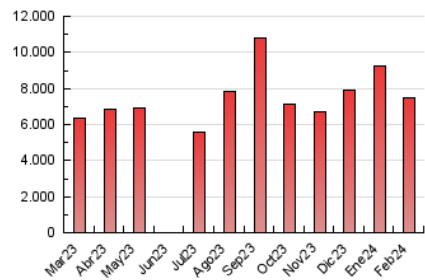

#### 3. Por día del mes (Nacional)

Día	N. únicos	Visitas	Páginas	Día	N. únicos	Visitas	Páginas	Día	N. únicos	Visitas	Páginas
1	99.374	121.459	199.746	11	194.487	224.848	325.315	21	108.165	136.657	215.013
2	80.290	97.717	150.326	12	145.458	173.595	255.532	22	134.154	164.745	250.182
3	72.827	91.505	142.690	13	116.718	134.631	211.803	23	143.433	178.730	261.745
4	94.702	114.446	179.947	14	104.136	127.697	199.382	24	155.145	185.350	260.821
5	176.040	202.221	302.227	15	133.029	168.014	252.622	25	127.661	160.436	239.050
6	182.572	217.970	318.890	16	126.574	161.820	236.723	26	95.977	119.165	191.392
7	178.889	206.307	306.469	17	118.133	142.592	219.070	27	96.616	117.480	194.154
8	224.108	277.138	423.258	18	143.919	183.307	287.664	28	163.729	192.826	289.305
9	195.792	224.591	343.112	19	149.507	185.232	278.186	29	257.456	300.175	409.350
10	180.537	214.328	303.401	20	113.563	142.202	217.253				

### 4.1 Por día de la semana (promedio)

N. únicos / Visitas (x 100)

Páginas (x 100)

### 4.2 Por franja horaria (promedio)

Visitas\_ (x 1000)

Páginas (x 1000)

### 4.3 Por meses

N. únicos / Visitas (x 1000)

Páginas (x 1000)