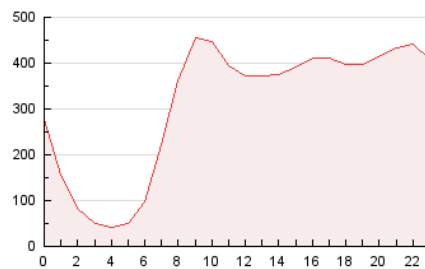

#### 3. Por día del mes (Nacional)

Día	N. únicos	Visitas	Páginas	Día	N. únicos	Visitas	Páginas	Día	N. únicos	Visitas	Páginas
1	99.374	121.459	199.746	11	194.487	224.848	325.315	21	108.165	136.657	215.013
2	80.290	97.717	150.326	12	145.458	173.595	255.532	22	134.154	164.745	250.182
3	72.827	91.505	142.690	13	116.718	134.631	211.803	23	143.433	178.730	261.745
4	94.702	114.446	179.947	14	104.136	127.697	199.382	24	155.145	185.350	260.821
5	176.040	202.221	302.227	15	133.029	168.014	252.622	25	127.661	160.436	239.050
6	182.572	217.970	318.890	16	126.574	161.820	236.723	26	95.977	119.165	191.392
7	178.889	206.307	306.469	17	118.133	142.592	219.070	27	96.616	117.480	194.154
8	224.108	277.138	423.258	18	143.919	183.307	287.664	28	163.729	192.826	289.305
9	195.792	224.591	343.112	19	149.507	185.232	278.186	29	257.456	300.175	409.350
10	180.537	214.328	303.401	20	113.563	142.202	217.253				

### 4.1 Por día de la semana (promedio)

N. únicos / Visitas (x 100)

Páginas (x 100)

### 4.2 Por franja horaria (promedio)

Visitas\_ (x 1000)

Páginas (x 1000)