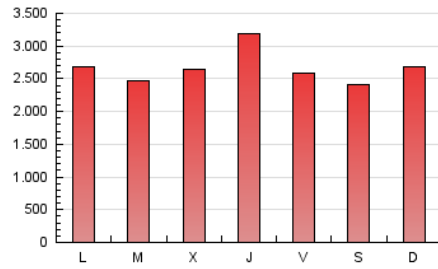

### 1. Cifras totales y promedios (Nacional e Internacional)

MES - AÑO	NAVEGADORES UNICOS	VISITAS	PAGINAS
Febrero - 2024	2.383.266	5.193.143	7.777.340
<b>PROMEDIO DIARIO</b>	<b>148.900</b>	<b>179.074</b>	<b>268.184</b>
<b>PROMEDIO LUNES-VIERNES</b>	151.521	182.080	273.533
<b>PROMEDIO SABADO-DOMINGO</b>	142.021	171.184	254.143
<b>PAGINAS / VISITAS</b>	1,50		
<b>DURACION MEDIA VISITAS</b>	0:02:35		
<b>TIEMPO INTERACCIÓN MEDIO</b>	0:01:57		

### 3. Por día del mes (Nacional e Internacional)

Día	N. únicos	Visitas	Páginas	Día	N. únicos	Visitas	Páginas	Día	N. únicos	Visitas	Páginas
1	105.445	128.413	209.594	11	202.054	232.245	336.571	21	115.283	144.896	225.506
2	86.479	104.830	159.444	12	153.045	183.548	267.075	22	142.254	173.400	261.819
3	77.669	98.085	150.258	13	123.372	141.751	222.455	23	151.862	186.899	273.615
4	100.790	121.037	188.924	14	110.411	134.894	209.860	24	161.823	191.033	269.943
5	183.751	210.072	313.841	15	139.443	175.369	262.415	25	133.218	165.612	247.746
6	191.270	228.069	332.839	16	133.633	169.935	247.293	26	101.905	125.206	200.542
7	189.780	219.002	322.108	17	124.230	149.470	228.447	27	102.483	123.982	203.088
8	234.167	287.816	438.922	18	149.043	189.835	297.646	28	169.988	200.504	299.512
9	204.091	232.982	355.785	19	157.354	193.161	289.719	29	265.160	309.877	421.250
10	187.337	222.154	313.606	20	120.773	149.066	227.517				

#### 4. Gráficas (Nacional e Internacional)

##### 4.1 Por día de la semana (promedio)

N. únicos / Visitas (x 100)

Páginas (x 100)