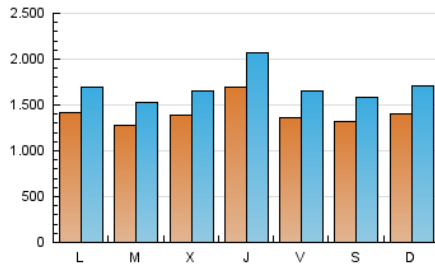

4. Gráficas (Nacional)

4.1 Por día de la semana (promedio)

N. únicos / Visitas (x 100)