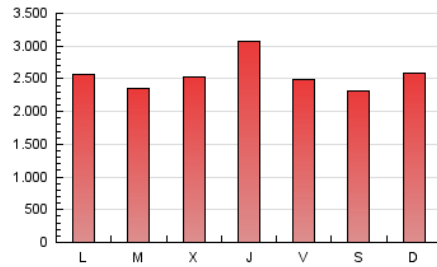

Páginas (x 100)