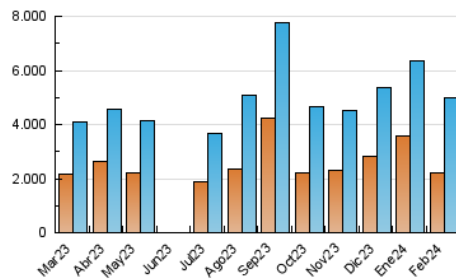

#### 3. Por día del mes (Nacional)

Día	N. únicos	Visitas	Páginas	Día	N. únicos	Visitas	Páginas	Día	N. únicos	Visitas	Páginas
1	99.374	121.459	199.746	11	194.487	224.848	325.315	21	108.165	136.657	215.013
2	80.290	97.717	150.326	12	145.458	173.595	255.532	22	134.154	164.745	250.182
3	72.827	91.505	142.690	13	116.718	134.631	211.803	23	143.433	178.730	261.745
4	94.702	114.446	179.947	14	104.136	127.697	199.382	24	155.145	185.350	260.821
5	176.040	202.221	302.227	15	133.029	168.014	252.622	25	127.661	160.436	239.050
6	182.572	217.970	318.890	16	126.574	161.820	236.723	26	95.977	119.165	191.392
7	178.889	206.307	306.469	17	118.133	142.592	219.070	27	96.616	117.480	194.154
8	224.108	277.138	423.258	18	143.919	183.307	287.664	28	163.729	192.826	289.305
9	195.792	224.591	343.112	19	149.507	185.232	278.186	29	257.456	300.175	409.350
10	180.537	214.328	303.401	20	113.563	142.202	217.253				

### 4.1 Por día de la semana (promedio)

N. únicos / Visitas (x 100)

Páginas (x 100)

### 4.2 Por franja horaria (promedio)

Visitas\_ (x 1000)

Páginas (x 1000)

### 4.3 Por meses

N. únicos / Visitas (x 1000)

Páginas (x 1000)