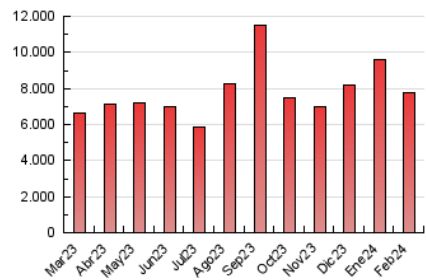

### 3. Por día del mes (Nacional e Internacional)

Día	N. únicos	Visitas	Páginas	Día	N. únicos	Visitas	Páginas	Día	N. únicos	Visitas	Páginas
1	105.445	128.413	209.594	11	202.054	232.245	336.571	21	115.283	144.896	225.506
2	86.479	104.830	159.444	12	153.045	183.548	267.075	22	142.254	173.400	261.819
3	77.669	98.085	150.258	13	123.372	141.751	222.455	23	151.862	186.899	273.615
4	100.790	121.037	188.924	14	110.411	134.894	209.860	24	161.823	191.033	269.943
5	183.751	210.072	313.841	15	139.443	175.369	262.415	25	133.218	165.612	247.746
6	191.270	228.069	332.839	16	133.633	169.935	247.293	26	101.905	125.206	200.542
7	189.780	219.002	322.108	17	124.230	149.470	228.447	27	102.483	123.982	203.088
8	234.167	287.816	438.922	18	149.043	189.835	297.646	28	169.988	200.504	299.512
9	204.091	232.982	355.785	19	157.354	193.161	289.719	29	265.160	309.877	421.250
10	187.337	222.154	313.606	20	120.773	149.066	227.517				

##### 4.1 Por día de la semana (promedio)

N. únicos / Visitas (x 100)

Páginas (x 100)

##### 4.2 Por franja horaria (promedio)

Visitas\_ (x 1000)

Páginas (x 1000)

##### 4.3 Por meses

N. únicos / Visitas (x 1000)

Páginas (x 1000)