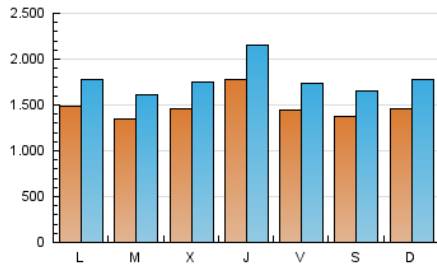

4. Gráficas (Nacional e Internacional)

4.1 Por día de la semana (promedio)

N. únicos / Visitas (x 100)