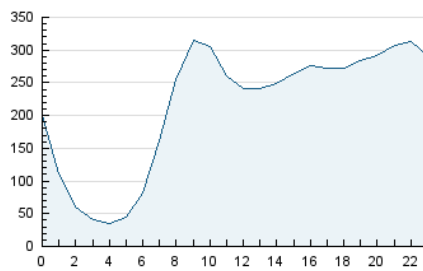

2. Secciones (Nacional e Internacional)

	PAGINAS	%
HOME	1.179.215	14.36 %
RESTO	7.034.653	85.64 %

3. Por día del mes (Nacional e Internacional)

Día	N. únicos	Visitas	Páginas	Día	N. únicos	Visitas	Páginas	Día	N. únicos	Visitas	Páginas
1	98.415	120.224	204.350	11	98.425	118.301	190.044	21	131.398	152.574	255.372
2	101.150	123.108	197.687	12	116.472	135.701	249.367	22	129.480	154.092	277.396
3	95.401	118.105	185.491	13	82.112	101.568	194.477	23	116.560	138.506	251.616
4	99.465	125.484	204.022	14	183.604	206.713	294.363	24	96.729	116.203	185.899
5	98.967	124.144	212.469	15	620.362	670.673	830.927	25	85.677	104.669	193.370
6	102.653	128.723	253.335	16	568.425	615.116	987.264	26	122.360	151.607	278.353
7	89.062	107.832	187.177	17	463.088	501.873	665.242	27	121.014	149.871	250.629
8	96.022	119.059	190.853	18	120.370	145.750	254.741	28	117.851	138.218	211.959
9	134.115	159.554	270.775	19	120.132	146.657	258.757				
10	108.950	131.764	208.688	20	144.687	166.787	269.245				

4. Gráficas (Nacional e Internacional)

4.1 Por día de la semana (promedio)

N. únicos / Visitas (x 100)

Páginas (x 100)

4.2 Por franja horaria (promedio)

Visitas_ (x 1000)

Páginas (x 1000)

4.3 Por meses