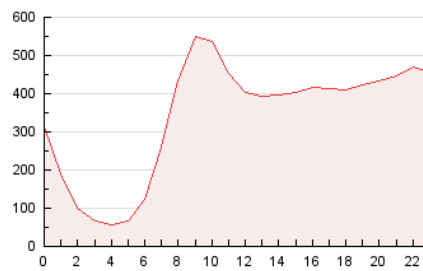

2. Secciones (Nacional e Internacional)

	PAGINAS	%
HOME	1.179.215	14.36 %
RESTO	7.034.653	85.64 %

3. Por día del mes (Nacional e Internacional)

Día	N. únicos	Visitas	Páginas	Día	N. únicos	Visitas	Páginas	Día	N. únicos	Visitas	Páginas
1	98.415	120.224	204.350	11	98.425	118.301	190.044	21	131.398	152.574	255.372
2	101.150	123.108	197.687	12	116.472	135.701	249.367	22	129.480	154.092	277.396
3	95.401	118.105	185.491	13	82.112	101.568	194.477	23	116.560	138.506	251.616
4	99.465	125.484	204.022	14	183.604	206.713	294.363	24	96.729	116.203	185.899
5	98.967	124.144	212.469	15	620.362	670.673	830.927	25	85.677	104.669	193.370
6	102.653	128.723	253.335	16	568.425	615.116	987.264	26	122.360	151.607	278.353
7	89.062	107.832	187.177	17	463.088	501.873	665.242	27	121.014	149.871	250.629
8	96.022	119.059	190.853	18	120.370	145.750	254.741	28	117.851	138.218	211.959
9	134.115	159.554	270.775	19	120.132	146.657	258.757				
10	108.950	131.764	208.688	20	144.687	166.787	269.245				

4. Gráficas (Nacional e Internacional)

4.1 Por día de la semana (promedio)

N. únicos / Visitas (x 100)

Páginas (x 100)

4.2 Por franja horaria (promedio)

Visitas_ (x 1000)

Páginas (x 1000)

4.3 Por meses