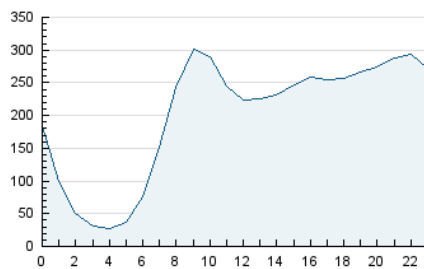

2. Secciones (Nacional)

	PAGINAS	%
HOME	1.097.092	13.95 %
RESTO	6.767.726	86.05 %

3. Por día del mes (Nacional)

Día	N. únicos	Visitas	Páginas	Día	N. únicos	Visitas	Páginas	Día	N. únicos	Visitas	Páginas
1	92.231	113.297	194.601	11	91.953	111.160	180.156	21	124.015	144.642	243.437
2	94.923	115.701	187.683	12	109.926	128.710	239.512	22	122.454	146.009	265.288
3	89.923	111.557	176.344	13	76.519	95.105	185.340	23	110.259	131.173	240.102
4	94.015	118.748	194.765	14	176.969	199.094	283.858	24	90.260	109.128	175.808
5	92.379	116.911	202.491	15	597.726	647.872	801.705	25	80.401	98.530	184.031
6	96.374	121.541	242.238	16	552.067	596.537	958.834	26	116.320	144.550	267.284
7	82.666	101.065	177.013	17	453.900	491.469	649.836	27	114.264	142.685	239.993
8	90.053	112.036	181.214	18	113.784	138.682	243.691	28	111.404	131.821	202.628
9	122.957	147.607	254.787	19	113.484	138.930	247.098				
10	94.950	116.365	188.763	20	136.638	158.224	256.318				

4. Gráficas (Nacional)

4.1 Por día de la semana (promedio)

N. únicos / Visitas (x 100)

Páginas (x 100)

4.2 Por franja horaria (promedio)

Visitas_ (x 1000)

Páginas (x 1000)

4.3 Por meses