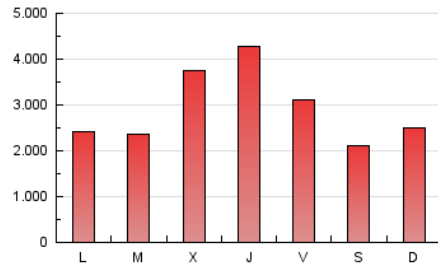

EL DÍAes

1. Cifras totales y promedios (Nacional e Internacional)

MES - AÑO	NAVEGADORES UNICOS	VISITAS	PAGINAS
Febrero - 2023	2.930.802	5.172.876	8.213.868
PROMEDIO DIARIO	159.391	184.746	293.352
PROMEDIO LUNES-VIERNES	180.054	206.028	318.637
PROMEDIO SABADO-DOMINGO	107.734	131.539	230.140
PAGINAS / VISITAS	1,59		
DURACION MEDIA VISITAS	0:01:41		
DURACION MEDIA PAGINAS	0:02:50		

2. Secciones (Nacional e Internacional)

	PAGINAS	%
HOME	1.179.215	14.36 %
RESTO	7.034.653	85.64 %

3. Por día del mes (Nacional e Internacional)

Día	N. únicos	Visitas	Páginas	Día	N. únicos	Visitas	Páginas	Día	N. únicos	Visitas	Páginas
1	98.415	120.224	204.350	11	98.425	118.301	190.044	21	131.398	152.574	255.372
2	101.150	123.108	197.687	12	116.472	135.701	249.367	22	129.480	154.092	277.396
3	95.401	118.105	185.491	13	82.112	101.568	194.477	23	116.560	138.506	251.616
4	99.465	125.484	204.022	14	183.604	206.713	294.363	24	96.729	116.203	185.899
5	98.967	124.144	212.469	15	620.362	670.673	830.927	25	85.677	104.669	193.370
6	102.653	128.723	253.335	16	568.425	615.116	987.264	26	122.360	151.607	278.353
7	89.062	107.832	187.177	17	463.088	501.873	665.242	27	121.014	149.871	250.629
8	96.022	119.059	190.853	18	120.370	145.750	254.741	28	117.851	138.218	211.959
9	134.115	159.554	270.775	19	120.132	146.657	258.757				
10	108.950	131.764	208.688	20	144.687	166.787	269.245				

4. Gráficas (Nacional e Internacional)

4.1 Por día de la semana (promedio)

N. únicos / Visitas (x 100)

Páginas (x 100)

4.2 Por franja horaria (promedio)

Visitas_ (x 1000)

Páginas (x 1000)

4.3 Por meses