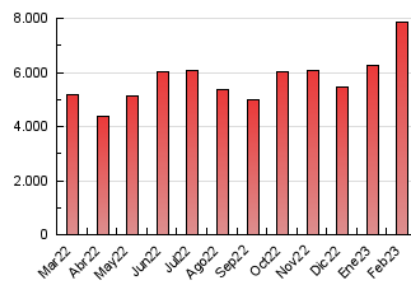

Páginas (x 1000)