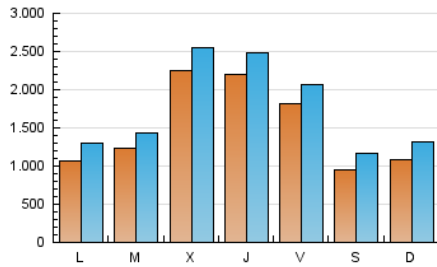

1. Cifras totales y promedios (Nacional)

MES - AÑO	NAVEGADORES UNICOS	VISITAS	PAGINAS
Febrero - 2023	2.741.325	4.929.149	7.864.818
PROMEDIO DIARIO	151.529	176.041	280.886
PROMEDIO LUNES-VIERNES	171.528	196.646	305.290
PROMEDIO SABADO-DOMINGO	101.533	124.528	219.879
PAGINAS / VISITAS	1,60		
DURACION MEDIA VISITAS	0:01:42		
DURACION MEDIA PAGINAS	0:02:49		

2. Secciones (Nacional)

	PAGINAS	%
HOME	1.097.092	13.95 %
RESTO	6.767.726	86.05 %

3. Por día del mes (Nacional)

Día	N. únicos	Visitas	Páginas	Día	N. únicos	Visitas	Páginas	Día	N. únicos	Visitas	Páginas
1	92.231	113.297	194.601	11	91.953	111.160	180.156	21	124.015	144.642	243.437
2	94.923	115.701	187.683	12	109.926	128.710	239.512	22	122.454	146.009	265.288
3	89.923	111.557	176.344	13	76.519	95.105	185.340	23	110.259	131.173	240.102
4	94.015	118.748	194.765	14	176.969	199.094	283.858	24	90.260	109.128	175.808
5	92.379	116.911	202.491	15	597.726	647.872	801.705	25	80.401	98.530	184.031
6	96.374	121.541	242.238	16	552.067	596.537	958.834	26	116.320	144.550	267.284
7	82.666	101.065	177.013	17	453.900	491.469	649.836	27	114.264	142.685	239.993
8	90.053	112.036	181.214	18	113.784	138.682	243.691	28	111.404	131.821	202.628
9	122.957	147.607	254.787	19	113.484	138.930	247.098				
10	94.950	116.365	188.763	20	136.638	158.224	256.318				

4. Gráficas (Nacional)

4.1 Por día de la semana (promedio)

N. únicos / Visitas (x 100)

Páginas (x 100)

4.2 Por franja horaria (promedio)

Visitas_ (x 1000)

Páginas (x 1000)

4.3 Por meses