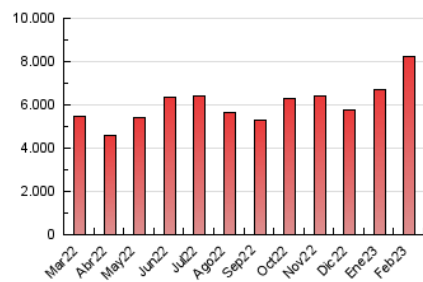

Páginas (x 1000)