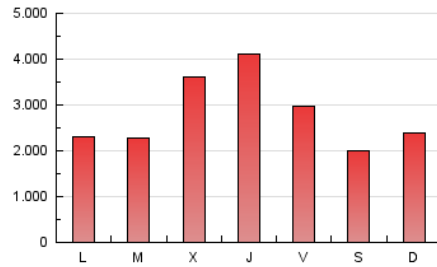

1. Cifras totales y promedios (Nacional)

MES - AÑO	NAVEGADORES UNICOS	VISITAS	PAGINAS
Febrero - 2023	2.741.325	4.929.149	7.864.818
PROMEDIO DIARIO	151.529	176.041	280.886
PROMEDIO LUNES-VIERNES	171.528	196.646	305.290
PROMEDIO SABADO-DOMINGO	101.533	124.528	219.879
PAGINAS / VISITAS	1,60		
DURACION MEDIA VISITAS	0:01:42		
DURACION MEDIA PAGINAS	0:02:49		

2. Secciones (Nacional)

	PAGINAS	%
HOME	1.097.092	13.95 %
RESTO	6.767.726	86.05 %

3. Por día del mes (Nacional)

Día	N. únicos	Visitas	Páginas	Día	N. únicos	Visitas	Páginas	Día	N. únicos	Visitas	Páginas
1	92.231	113.297	194.601	11	91.953	111.160	180.156	21	124.015	144.642	243.437
2	94.923	115.701	187.683	12	109.926	128.710	239.512	22	122.454	146.009	265.288
3	89.923	111.557	176.344	13	76.519	95.105	185.340	23	110.259	131.173	240.102
4	94.015	118.748	194.765	14	176.969	199.094	283.858	24	90.260	109.128	175.808
5	92.379	116.911	202.491	15	597.726	647.872	801.705	25	80.401	98.530	184.031
6	96.374	121.541	242.238	16	552.067	596.537	958.834	26	116.320	144.550	267.284
7	82.666	101.065	177.013	17	453.900	491.469	649.836	27	114.264	142.685	239.993
8	90.053	112.036	181.214	18	113.784	138.682	243.691	28	111.404	131.821	202.628
9	122.957	147.607	254.787	19	113.484	138.930	247.098				
10	94.950	116.365	188.763	20	136.638	158.224	256.318				

4. Gráficas (Nacional)

4.1 Por día de la semana (promedio)

N. únicos / Visitas (x 100)

Páginas (x 100)

4.2 Por franja horaria (promedio)

Visitas_ (x 1000)

Páginas (x 1000)

4.3 Por meses