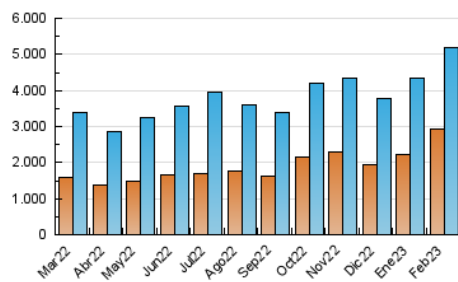

4.3 Por meses

N. únicos / Visitas (x 1000)