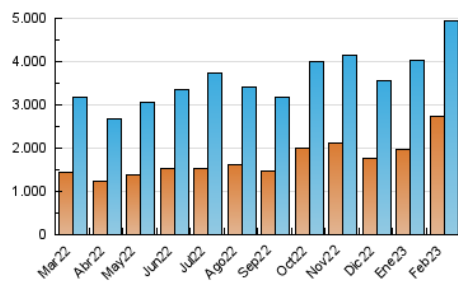

Páginas (x 1000)

4.3 Por meses

N. únicos / Visitas (x 1000)