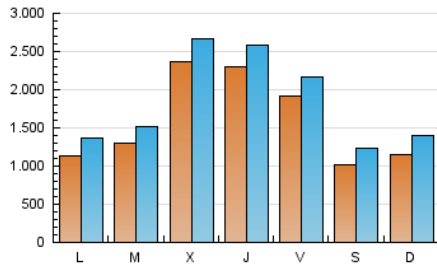

EL DÍAes

1. Cifras totales y promedios (Nacional e Internacional)

MES - AÑO	NAVEGADORES UNICOS	VISITAS	PAGINAS
Febrero - 2023	2.930.802	5.172.876	8.213.868
PROMEDIO DIARIO	159.391	184.746	293.352
PROMEDIO LUNES-VIERNES	180.054	206.028	318.637
PROMEDIO SABADO-DOMINGO	107.734	131.539	230.140
PAGINAS / VISITAS	1,59		
DURACION MEDIA VISITAS	0:01:41		
DURACION MEDIA PAGINAS	0:02:50		

2. Secciones (Nacional e Internacional)

	PAGINAS	%
HOME	1.179.215	14.36 %
RESTO	7.034.653	85.64 %

3. Por día del mes (Nacional e Internacional)

Día	N. únicos	Visitas	Páginas	Día	N. únicos	Visitas	Páginas	Día	N. únicos	Visitas	Páginas
1	98.415	120.224	204.350	11	98.425	118.301	190.044	21	131.398	152.574	255.372
2	101.150	123.108	197.687	12	116.472	135.701	249.367	22	129.480	154.092	277.396
3	95.401	118.105	185.491	13	82.112	101.568	194.477	23	116.560	138.506	251.616
4	99.465	125.484	204.022	14	183.604	206.713	294.363	24	96.729	116.203	185.899
5	98.967	124.144	212.469	15	620.362	670.673	830.927	25	85.677	104.669	193.370
6	102.653	128.723	253.335	16	568.425	615.116	987.264	26	122.360	151.607	278.353
7	89.062	107.832	187.177	17	463.088	501.873	665.242	27	121.014	149.871	250.629
8	96.022	119.059	190.853	18	120.370	145.750	254.741	28	117.851	138.218	211.959
9	134.115	159.554	270.775	19	120.132	146.657	258.757				
10	108.950	131.764	208.688	20	144.687	166.787	269.245				

4. Gráficas (Nacional e Internacional)

4.1 Por día de la semana (promedio)

N. únicos / Visitas (x 100)

Páginas (x 100)

4.2 Por franja horaria (promedio)

Visitas_ (x 1000)

Páginas (x 1000)

4.3 Por meses