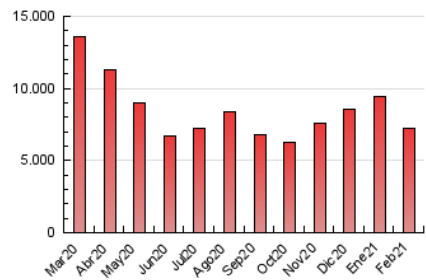

Páginas (x 1000)