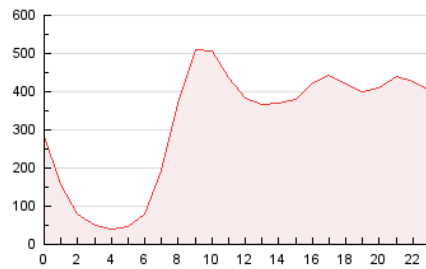

2. Secciones (Nacional e Internacional)

	PAGINAS	%
HOME	1.655.797	21.75 %
RESTO	5.958.561	78.25 %

3. Por día del mes (Nacional e Internacional)

Día	N. únicos	Visitas	Páginas	Día	N. únicos	Visitas	Páginas	Día	N. únicos	Visitas	Páginas
1	124.611	154.709	283.564	11	135.096	168.327	296.529	21	125.404	157.575	306.617
2	140.415	173.436	295.694	12	117.500	145.381	253.542	22	124.972	154.701	280.562
3	113.401	138.032	241.004	13	109.990	138.470	243.757	23	113.056	140.223	236.266
4	100.252	128.235	234.429	14	116.501	147.209	291.213	24	106.339	131.911	222.408
5	130.083	164.533	297.775	15	121.928	154.955	282.293	25	105.331	132.284	229.901
6	103.839	133.565	259.032	16	129.170	160.350	283.863	26	104.008	127.832	219.596
7	123.665	154.550	332.882	17	116.539	143.025	252.132	27	97.630	121.708	229.671
8	116.434	144.520	295.428	18	166.821	206.410	322.044	28	141.637	171.619	298.819
9	118.051	147.230	256.838	19	144.853	172.610	272.196				
10	139.378	174.970	326.462	20	136.125	166.867	269.841				

4. Gráficas (Nacional e Internacional)

4.1 Por día de la semana (promedio)

N. únicos / Visitas (x 100)

Páginas (x 100)

4.2 Por franja horaria (promedio)

Visitas (x 1000)

Páginas (x 1000)

4.3 Por meses