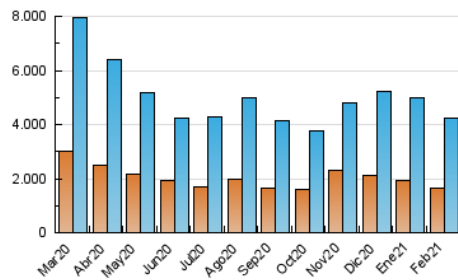

4.3 Por meses

N. únicos / Visitas (x 1000)