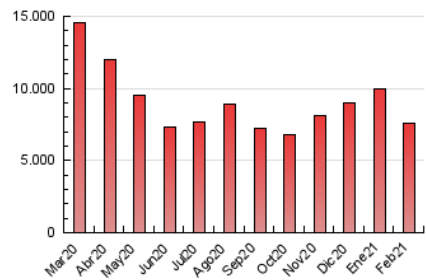

Páginas (x 1000)