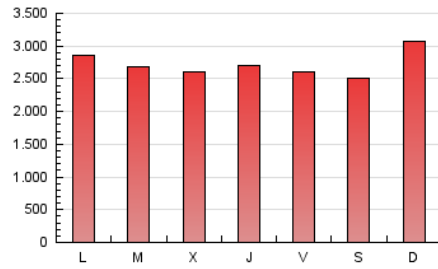

1. Cifras totales y promedios (Nacional e Internacional)

MES - AÑO	NAVEGADORES UNICOS	VISITAS	PAGINAS
Febrero - 2021	1.666.168	4.255.237	7.614.358
PROMEDIO DIARIO	122.251	151.973	271.941
PROMEDIO LUNES-VIERNES	123.412	153.184	269.126
PROMEDIO SABADO-DOMINGO	119.349	148.945	278.979
PAGINAS / VISITAS	1,79		
DURACION MEDIA VISITAS	0:01:40		
DURACION MEDIA PAGINAS	0:02:06		

2. Secciones (Nacional e Internacional)

	PAGINAS	%
HOME	1.655.797	21.75 %
RESTO	5.958.561	78.25 %

3. Por día del mes (Nacional e Internacional)

Día	N. únicos	Visitas	Páginas	Día	N. únicos	Visitas	Páginas	Día	N. únicos	Visitas	Páginas
1	124.611	154.709	283.564	11	135.096	168.327	296.529	21	125.404	157.575	306.617
2	140.415	173.436	295.694	12	117.500	145.381	253.542	22	124.972	154.701	280.562
3	113.401	138.032	241.004	13	109.990	138.470	243.757	23	113.056	140.223	236.266
4	100.252	128.235	234.429	14	116.501	147.209	291.213	24	106.339	131.911	222.408
5	130.083	164.533	297.775	15	121.928	154.955	282.293	25	105.331	132.284	229.901
6	103.839	133.565	259.032	16	129.170	160.350	283.863	26	104.008	127.832	219.596
7	123.665	154.550	332.882	17	116.539	143.025	252.132	27	97.630	121.708	229.671
8	116.434	144.520	295.428	18	166.821	206.410	322.044	28	141.637	171.619	298.819
9	118.051	147.230	256.838	19	144.853	172.610	272.196				
10	139.378	174.970	326.462	20	136.125	166.867	269.841				

4. Gráficas (Nacional e Internacional)

4.1 Por día de la semana (promedio)

N. únicos / Visitas (x 100)

Páginas (x 100)

4.2 Por franja horaria (promedio)

Visitas (x 1000)

Páginas (x 1000)

4.3 Por meses