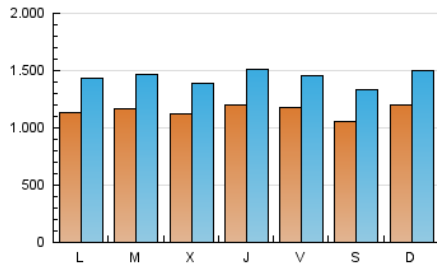

1. Cifras totales y promedios (Nacional)

MES - AÑO	NAVEGADORES UNICOS	VISITAS	PAGINAS
Febrero - 2021	1.509.223	4.030.037	7.267.045
PROMEDIO DIARIO	114.966	143.930	259.537
PROMEDIO LUNES-VIERNES	115.885	144.919	256.562
PROMEDIO SABADO-DOMINGO	112.669	141.458	266.975
PAGINAS / VISITAS	1,80		
DURACION MEDIA VISITAS	0:01:42		
DURACION MEDIA PAGINAS	0:02:05		

2. Secciones (Nacional)

	PAGINAS	%
HOME	1.599.556	22.01 %
RESTO	5.667.489	77.99 %

3. Por día del mes (Nacional)

Día	N. únicos	Visitas	Páginas	Día	N. únicos	Visitas	Páginas	Día	N. únicos	Visitas	Páginas
1	114.971	143.993	268.290	11	127.847	160.497	284.530	21	119.357	150.489	294.818
2	131.310	163.208	280.565	12	110.692	137.848	242.515	22	116.476	145.790	266.549
3	106.262	130.288	229.181	13	103.643	131.424	232.647	23	105.546	132.181	223.783
4	93.590	120.882	223.502	14	109.674	139.515	279.111	24	98.999	123.900	211.019
5	122.610	155.937	284.364	15	113.883	146.624	269.399	25	98.652	124.765	219.023
6	96.485	125.269	245.096	16	120.979	152.037	270.901	26	97.581	120.941	209.757
7	116.463	146.108	318.018	17	109.862	135.607	240.532	27	91.306	114.969	219.319
8	107.886	135.308	279.728	18	160.037	198.698	310.743	28	134.175	163.738	286.771
9	110.221	138.312	243.143	19	138.741	165.440	261.638				
10	131.560	166.120	312.087	20	130.248	160.149	260.016				

4. Gráficas (Nacional)

4.1 Por día de la semana (promedio)

N. únicos / Visitas (x 100)

Páginas (x 100)

4.2 Por franja horaria (promedio)

Visitas (x 1000)

Páginas (x 1000)

4.3 Por meses