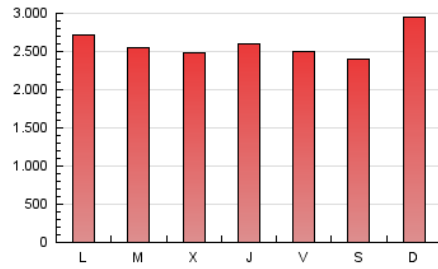

1. Cifras totales y promedios (Nacional)

MES - AÑO	NAVEGADORES UNICOS	VISITAS	PAGINAS
Febrero - 2021	1.509.223	4.030.037	7.267.045
PROMEDIO DIARIO	114.966	143.930	259.537
PROMEDIO LUNES-VIERNES	115.885	144.919	256.562
PROMEDIO SABADO-DOMINGO	112.669	141.458	266.975
PAGINAS / VISITAS	1,80		
DURACION MEDIA VISITAS	0:01:42		
DURACION MEDIA PAGINAS	0:02:05		

2. Secciones (Nacional)

	PAGINAS	%
HOME	1.599.556	22.01 %
RESTO	5.667.489	77.99 %

3. Por día del mes (Nacional)

Día	N. únicos	Visitas	Páginas	Día	N. únicos	Visitas	Páginas	Día	N. únicos	Visitas	Páginas
1	114.971	143.993	268.290	11	127.847	160.497	284.530	21	119.357	150.489	294.818
2	131.310	163.208	280.565	12	110.692	137.848	242.515	22	116.476	145.790	266.549
3	106.262	130.288	229.181	13	103.643	131.424	232.647	23	105.546	132.181	223.783
4	93.590	120.882	223.502	14	109.674	139.515	279.111	24	98.999	123.900	211.019
5	122.610	155.937	284.364	15	113.883	146.624	269.399	25	98.652	124.765	219.023
6	96.485	125.269	245.096	16	120.979	152.037	270.901	26	97.581	120.941	209.757
7	116.463	146.108	318.018	17	109.862	135.607	240.532	27	91.306	114.969	219.319
8	107.886	135.308	279.728	18	160.037	198.698	310.743	28	134.175	163.738	286.771
9	110.221	138.312	243.143	19	138.741	165.440	261.638				
10	131.560	166.120	312.087	20	130.248	160.149	260.016				

4. Gráficas (Nacional)

4.1 Por día de la semana (promedio)

N. únicos / Visitas (x 100)

Páginas (x 100)

4.2 Por franja horaria (promedio)

Visitas (x 1000)

Páginas (x 1000)

4.3 Por meses