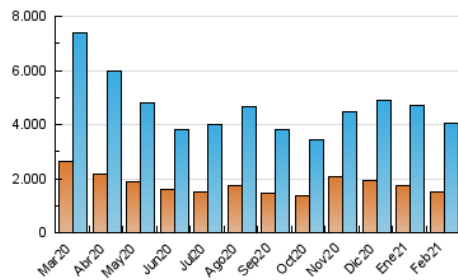

4.3 Por meses

N. únicos / Visitas (x 1000)