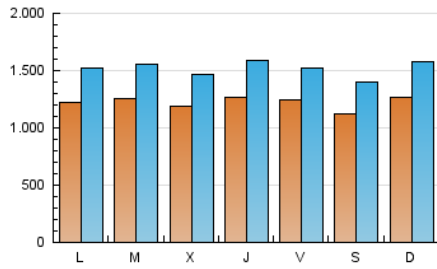

1. Cifras totales y promedios (Nacional e Internacional)

MES - AÑO	NAVEGADORES UNICOS	VISITAS	PAGINAS
Febrero - 2021	1.666.168	4.255.237	7.614.358
PROMEDIO DIARIO	122.251	151.973	271.941
PROMEDIO LUNES-VIERNES	123.412	153.184	269.126
PROMEDIO SABADO-DOMINGO	119.349	148.945	278.979
PAGINAS / VISITAS	1,79		
DURACION MEDIA VISITAS	0:01:40		
DURACION MEDIA PAGINAS	0:02:06		

2. Secciones (Nacional e Internacional)

	PAGINAS	%
HOME	1.655.797	21.75 %
RESTO	5.958.561	78.25 %

3. Por día del mes (Nacional e Internacional)

Día	N. únicos	Visitas	Páginas	Día	N. únicos	Visitas	Páginas	Día	N. únicos	Visitas	Páginas
1	124.611	154.709	283.564	11	135.096	168.327	296.529	21	125.404	157.575	306.617
2	140.415	173.436	295.694	12	117.500	145.381	253.542	22	124.972	154.701	280.562
3	113.401	138.032	241.004	13	109.990	138.470	243.757	23	113.056	140.223	236.266
4	100.252	128.235	234.429	14	116.501	147.209	291.213	24	106.339	131.911	222.408
5	130.083	164.533	297.775	15	121.928	154.955	282.293	25	105.331	132.284	229.901
6	103.839	133.565	259.032	16	129.170	160.350	283.863	26	104.008	127.832	219.596
7	123.665	154.550	332.882	17	116.539	143.025	252.132	27	97.630	121.708	229.671
8	116.434	144.520	295.428	18	166.821	206.410	322.044	28	141.637	171.619	298.819
9	118.051	147.230	256.838	19	144.853	172.610	272.196				
10	139.378	174.970	326.462	20	136.125	166.867	269.841				

4. Gráficas (Nacional e Internacional)

4.1 Por día de la semana (promedio)

N. únicos / Visitas (x 100)

Páginas (x 100)

4.2 Por franja horaria (promedio)

Visitas (x 1000)

Páginas (x 1000)

4.3 Por meses