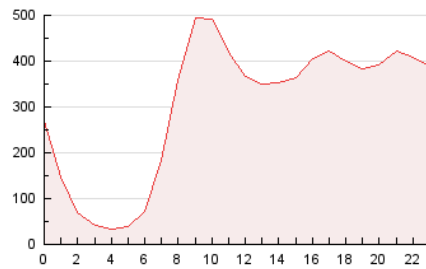

2. Secciones (Nacional)

	PAGINAS	%
HOME	1.599.556	22.01 %
RESTO	5.667.489	77.99 %

3. Por día del mes (Nacional)

Día	N. únicos	Visitas	Páginas	Día	N. únicos	Visitas	Páginas	Día	N. únicos	Visitas	Páginas
1	114.971	143.993	268.290	11	127.847	160.497	284.530	21	119.357	150.489	294.818
2	131.310	163.208	280.565	12	110.692	137.848	242.515	22	116.476	145.790	266.549
3	106.262	130.288	229.181	13	103.643	131.424	232.647	23	105.546	132.181	223.783
4	93.590	120.882	223.502	14	109.674	139.515	279.111	24	98.999	123.900	211.019
5	122.610	155.937	284.364	15	113.883	146.624	269.399	25	98.652	124.765	219.023
6	96.485	125.269	245.096	16	120.979	152.037	270.901	26	97.581	120.941	209.757
7	116.463	146.108	318.018	17	109.862	135.607	240.532	27	91.306	114.969	219.319
8	107.886	135.308	279.728	18	160.037	198.698	310.743	28	134.175	163.738	286.771
9	110.221	138.312	243.143	19	138.741	165.440	261.638				
10	131.560	166.120	312.087	20	130.248	160.149	260.016				

4. Gráficas (Nacional)

4.1 Por día de la semana (promedio)

N. únicos / Visitas (x 100)

Páginas (x 100)

4.2 Por franja horaria (promedio)

Visitas (x 1000)

Páginas (x 1000)

4.3 Por meses