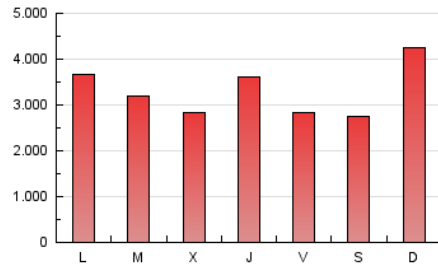

1. Cifras totales y promedios (Nacional e Internacional)

MES - AÑO	NAVEGADORES UNICOS	VISITAS	PAGINAS
Febrero - 2020	2.338.051	5.099.431	9.528.657
PROMEDIO DIARIO	143.989	175.842	328.574
PROMEDIO LUNES-VIERNES	139.276	169.029	322.297
PROMEDIO SABADO-DOMINGO	154.463	190.982	342.523
PAGINAS / VISITAS	1,87		
DURACION MEDIA VISITAS	0:02:40		
DURACION MEDIA PAGINAS	0:03:04		

2. Secciones (Nacional e Internacional)

	PAGINAS	%
HOME	1.643.558	17.25 %
RESTO	7.885.099	82.75 %

3. Por día del mes (Nacional e Internacional)

Día	N. únicos	Visitas	Páginas	Día	N. únicos	Visitas	Páginas	Día	N. únicos	Visitas	Páginas
1	96.854	117.478	201.622	11	105.232	126.852	236.751	21	125.176	146.427	281.820
2	114.540	138.315	233.460	12	118.736	142.240	249.344	22	188.373	229.756	447.777
3	116.450	140.391	252.038	13	114.554	140.061	249.939	23	417.474	540.096	970.808
4	125.666	151.866	272.252	14	99.516	119.382	219.116	24	299.904	361.707	640.601
5	109.435	132.995	249.771	15	97.457	116.501	201.323	25	195.587	249.462	456.193
6	148.742	177.603	317.499	16	132.005	157.313	285.934	26	137.107	177.627	341.248
7	125.252	150.684	262.458	17	138.901	162.074	303.993	27	116.654	149.391	315.335
8	120.186	147.798	245.791	18	146.344	174.595	308.599	28	175.678	215.066	368.273
9	105.827	126.679	211.330	19	136.247	161.083	293.334	29	117.453	144.906	284.663
10	111.605	134.352	267.191	20	138.740	166.731	560.194				

4. Gráficas (Nacional e Internacional)

4.1 Por día de la semana (promedio)

N. únicos / Visitas (x 100)

Páginas (x 100)

4.2 Por franja horaria (promedio)

Visitas (x 1000)

Páginas (x 1000)

4.3 Por meses