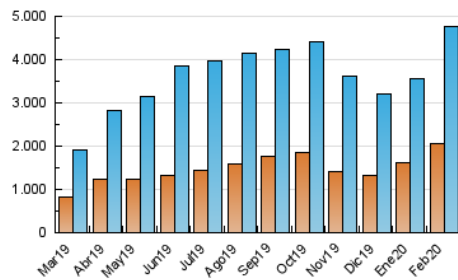

4.3 Por meses

N. únicos / Visitas (x 1000)