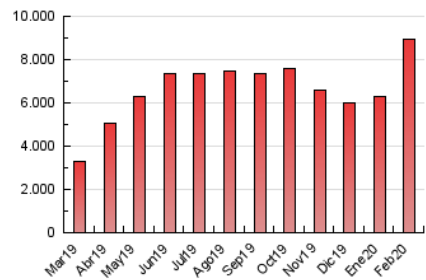

Páginas (x 1000)