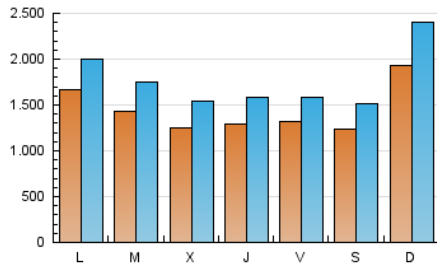

1. Cifras totales y promedios (Nacional e Internacional)

MES - AÑO	NAVEGADORES UNICOS	VISITAS	PAGINAS
Febrero - 2020	2.338.051	5.099.431	9.528.657
PROMEDIO DIARIO	143.989	175.842	328.574
PROMEDIO LUNES-VIERNES	139.276	169.029	322.297
PROMEDIO SABADO-DOMINGO	154.463	190.982	342.523
PAGINAS / VISITAS	1,87		
DURACION MEDIA VISITAS	0:02:40		
DURACION MEDIA PAGINAS	0:03:04		

2. Secciones (Nacional e Internacional)

	PAGINAS	%
HOME	1.643.558	17.25 %
RESTO	7.885.099	82.75 %

3. Por día del mes (Nacional e Internacional)

Día	N. únicos	Visitas	Páginas	Día	N. únicos	Visitas	Páginas	Día	N. únicos	Visitas	Páginas
1	96.854	117.478	201.622	11	105.232	126.852	236.751	21	125.176	146.427	281.820
2	114.540	138.315	233.460	12	118.736	142.240	249.344	22	188.373	229.756	447.777
3	116.450	140.391	252.038	13	114.554	140.061	249.939	23	417.474	540.096	970.808
4	125.666	151.866	272.252	14	99.516	119.382	219.116	24	299.904	361.707	640.601
5	109.435	132.995	249.771	15	97.457	116.501	201.323	25	195.587	249.462	456.193
6	148.742	177.603	317.499	16	132.005	157.313	285.934	26	137.107	177.627	341.248
7	125.252	150.684	262.458	17	138.901	162.074	303.993	27	116.654	149.391	315.335
8	120.186	147.798	245.791	18	146.344	174.595	308.599	28	175.678	215.066	368.273
9	105.827	126.679	211.330	19	136.247	161.083	293.334	29	117.453	144.906	284.663
10	111.605	134.352	267.191	20	138.740	166.731	560.194				

4. Gráficas (Nacional e Internacional)

4.1 Por día de la semana (promedio)

N. únicos / Visitas (x 100)

Páginas (x 100)

4.2 Por franja horaria (promedio)

Visitas (x 1000)

Páginas (x 1000)

4.3 Por meses