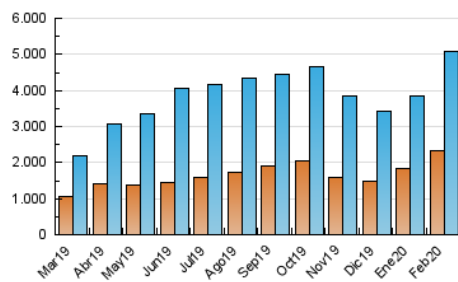

4.3 Por meses

N. únicos / Visitas (x 1000)