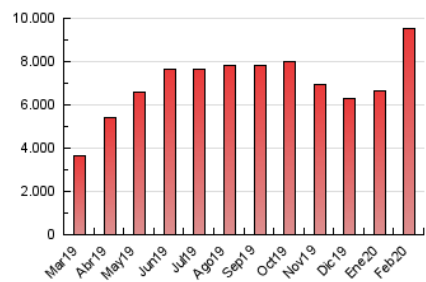

Páginas (x 1000)