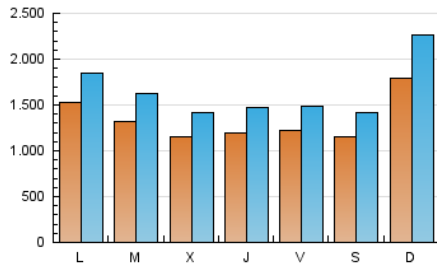

1. Cifras totales y promedios (Nacional)

MES - AÑO	NAVEGADORES UNICOS	VISITAS	PAGINAS
Febrero - 2020	2.066.268	4.753.085	8.939.923
PROMEDIO DIARIO	133.087	163.899	308.273
PROMEDIO LUNES-VIERNES	128.191	156.898	301.579
PROMEDIO SABADO-DOMINGO	143.968	179.458	323.149
PAGINAS / VISITAS	1,88		
DURACION MEDIA VISITAS	0:02:38		
DURACION MEDIA PAGINAS	0:03:00		

2. Secciones (Nacional)

	PAGINAS	%
HOME	1.565.973	17.52 %
RESTO	7.373.950	82.48 %

3. Por día del mes (Nacional)

Día	N. únicos	Visitas	Páginas	Día	N. únicos	Visitas	Páginas	Día	N. únicos	Visitas	Páginas
1	88.923	108.453	188.815	11	94.915	116.040	220.655	21	117.378	137.662	266.665
2	106.557	129.249	219.972	12	109.172	132.047	234.267	22	178.873	218.867	427.757
3	105.472	128.098	234.664	13	105.771	131.222	236.034	23	390.592	510.566	912.586
4	116.964	141.935	257.687	14	91.994	111.470	206.610	24	272.221	332.036	582.924
5	100.931	123.612	234.731	15	89.999	108.395	189.601	25	176.116	227.099	411.998
6	138.979	167.244	302.279	16	123.459	148.856	273.088	26	123.192	161.860	310.369
7	116.710	141.575	249.036	17	131.167	153.457	290.168	27	105.303	135.959	289.812
8	112.709	139.317	233.591	18	137.369	164.982	293.883	28	163.869	201.337	344.359
9	96.707	117.127	197.943	19	127.047	150.971	278.060	29	107.893	134.294	264.991
10	100.384	122.843	249.982	20	128.870	156.512	537.396				

4. Gráficas (Nacional)

4.1 Por día de la semana (promedio)

N. únicos / Visitas (x 100)

Páginas (x 100)

4.2 Por franja horaria (promedio)

Visitas (x 1000)

Páginas (x 1000)

4.3 Por meses