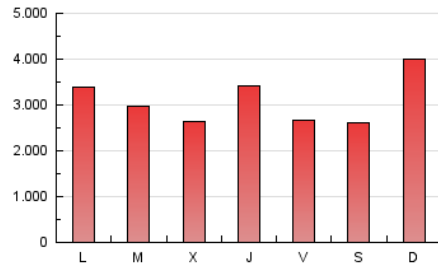

1. Cifras totales y promedios (Nacional)

MES - AÑO	NAVEGADORES UNICOS	VISITAS	PAGINAS
Febrero - 2020	2.066.268	4.753.085	8.939.923
PROMEDIO DIARIO	133.087	163.899	308.273
PROMEDIO LUNES-VIERNES	128.191	156.898	301.579
PROMEDIO SABADO-DOMINGO	143.968	179.458	323.149
PAGINAS / VISITAS	1,88		
DURACION MEDIA VISITAS	0:02:38		
DURACION MEDIA PAGINAS	0:03:00		

2. Secciones (Nacional)

	PAGINAS	%
HOME	1.565.973	17.52 %
RESTO	7.373.950	82.48 %

3. Por día del mes (Nacional)

Día	N. únicos	Visitas	Páginas	Día	N. únicos	Visitas	Páginas	Día	N. únicos	Visitas	Páginas
1	88.923	108.453	188.815	11	94.915	116.040	220.655	21	117.378	137.662	266.665
2	106.557	129.249	219.972	12	109.172	132.047	234.267	22	178.873	218.867	427.757
3	105.472	128.098	234.664	13	105.771	131.222	236.034	23	390.592	510.566	912.586
4	116.964	141.935	257.687	14	91.994	111.470	206.610	24	272.221	332.036	582.924
5	100.931	123.612	234.731	15	89.999	108.395	189.601	25	176.116	227.099	411.998
6	138.979	167.244	302.279	16	123.459	148.856	273.088	26	123.192	161.860	310.369
7	116.710	141.575	249.036	17	131.167	153.457	290.168	27	105.303	135.959	289.812
8	112.709	139.317	233.591	18	137.369	164.982	293.883	28	163.869	201.337	344.359
9	96.707	117.127	197.943	19	127.047	150.971	278.060	29	107.893	134.294	264.991
10	100.384	122.843	249.982	20	128.870	156.512	537.396				

4. Gráficas (Nacional)

4.1 Por día de la semana (promedio)

N. únicos / Visitas (x 100)

Páginas (x 100)

4.2 Por franja horaria (promedio)

Visitas (x 1000)

Páginas (x 1000)

4.3 Por meses