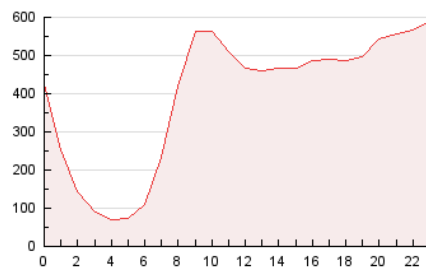

2. Secciones (Nacional e Internacional)

	PAGINAS	%
HOME	1.643.558	17.25 %
RESTO	7.885.099	82.75 %

3. Por día del mes (Nacional e Internacional)

Día	N. únicos	Visitas	Páginas	Día	N. únicos	Visitas	Páginas	Día	N. únicos	Visitas	Páginas
1	96.854	117.478	201.622	11	105.232	126.852	236.751	21	125.176	146.427	281.820
2	114.540	138.315	233.460	12	118.736	142.240	249.344	22	188.373	229.756	447.777
3	116.450	140.391	252.038	13	114.554	140.061	249.939	23	417.474	540.096	970.808
4	125.666	151.866	272.252	14	99.516	119.382	219.116	24	299.904	361.707	640.601
5	109.435	132.995	249.771	15	97.457	116.501	201.323	25	195.587	249.462	456.193
6	148.742	177.603	317.499	16	132.005	157.313	285.934	26	137.107	177.627	341.248
7	125.252	150.684	262.458	17	138.901	162.074	303.993	27	116.654	149.391	315.335
8	120.186	147.798	245.791	18	146.344	174.595	308.599	28	175.678	215.066	368.273
9	105.827	126.679	211.330	19	136.247	161.083	293.334	29	117.453	144.906	284.663
10	111.605	134.352	267.191	20	138.740	166.731	560.194				

4. Gráficas (Nacional e Internacional)

4.1 Por día de la semana (promedio)

N. únicos / Visitas (x 100)

Páginas (x 100)

4.2 Por franja horaria (promedio)

Visitas (x 1000)

Páginas (x 1000)

4.3 Por meses