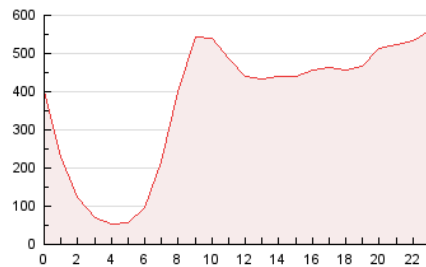

2. Secciones (Nacional)

	PAGINAS	%
HOME	1.565.973	17.52 %
RESTO	7.373.950	82.48 %

3. Por día del mes (Nacional)

Día	N. únicos	Visitas	Páginas	Día	N. únicos	Visitas	Páginas	Día	N. únicos	Visitas	Páginas
1	88.923	108.453	188.815	11	94.915	116.040	220.655	21	117.378	137.662	266.665
2	106.557	129.249	219.972	12	109.172	132.047	234.267	22	178.873	218.867	427.757
3	105.472	128.098	234.664	13	105.771	131.222	236.034	23	390.592	510.566	912.586
4	116.964	141.935	257.687	14	91.994	111.470	206.610	24	272.221	332.036	582.924
5	100.931	123.612	234.731	15	89.999	108.395	189.601	25	176.116	227.099	411.998
6	138.979	167.244	302.279	16	123.459	148.856	273.088	26	123.192	161.860	310.369
7	116.710	141.575	249.036	17	131.167	153.457	290.168	27	105.303	135.959	289.812
8	112.709	139.317	233.591	18	137.369	164.982	293.883	28	163.869	201.337	344.359
9	96.707	117.127	197.943	19	127.047	150.971	278.060	29	107.893	134.294	264.991
10	100.384	122.843	249.982	20	128.870	156.512	537.396				

4. Gráficas (Nacional)

4.1 Por día de la semana (promedio)

N. únicos / Visitas (x 100)

Páginas (x 100)

4.2 Por franja horaria (promedio)

Visitas (x 1000)

Páginas (x 1000)

4.3 Por meses