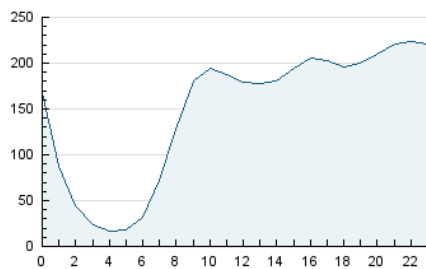

2. Secciones (Nacional)

	PAGINAS	%
HOME	1.192.052	18.99 %
RESTO	5.084.349	81.01 %

3. Por día del mes (Nacional)

Día	N. únicos	Visitas	Páginas	Día	N. únicos	Visitas	Páginas	Día	N. únicos	Visitas	Páginas
1	223.021	249.698	349.915	11	101.197	121.759	200.780	21	108.794	131.426	257.460
2	149.900	173.236	266.905	12	90.103	108.020	184.640	22	100.330	119.483	217.099
3	96.392	113.687	190.919	13	95.030	119.315	206.801	23	90.987	110.733	217.570
4	81.321	94.206	159.051	14	88.164	107.663	189.133	24	101.467	122.089	233.052
5	75.113	91.458	160.854	15	107.878	131.797	235.211	25	75.042	91.477	180.305
6	71.254	85.616	157.958	16	98.306	118.835	206.332	26	72.272	86.167	164.670
7	75.522	92.969	168.726	17	89.122	107.444	192.473	27	89.857	108.389	213.010
8	76.154	90.773	158.655	18	79.039	95.222	161.991	28	106.644	128.333	225.928
9	77.756	94.330	169.906	19	83.120	98.981	169.206	29	99.869	120.983	219.467
10	82.105	100.271	181.958	20	78.144	95.598	184.699	30	114.926	137.683	238.430
								31	96.177	117.933	213.297

4. Gráficas (Nacional)

4.1 Por día de la semana (promedio)

N. únicos / Visitas (x 100)

Páginas (x 100)

4.2 Por franja horaria (promedio)

Visitas (x 1000)

Páginas (x 1000)

4.3 Por meses