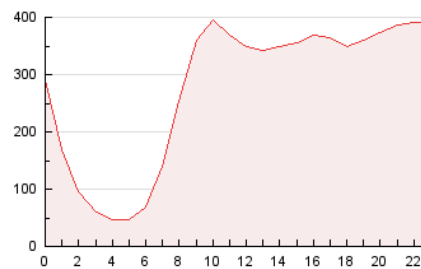

2. Secciones (Nacional e Internacional)

	PAGINAS	%
HOME	1.237.045	18.53 %
RESTO	5.437.525	81.47 %

3. Por día del mes (Nacional e Internacional)

Día	N. únicos	Visitas	Páginas	Día	N. únicos	Visitas	Páginas	Día	N. únicos	Visitas	Páginas
1	244.517	272.157	377.989	11	108.036	129.452	211.432	21	116.774	139.863	270.304
2	160.225	184.581	282.392	12	95.545	114.133	194.298	22	107.464	127.593	229.025
3	102.990	120.521	200.545	13	101.553	126.369	217.476	23	98.690	118.543	229.705
4	86.735	99.933	167.648	14	94.432	114.322	199.167	24	108.930	129.946	244.394
5	80.877	97.590	169.961	15	113.949	138.842	245.997	25	82.364	98.967	190.970
6	76.643	91.747	166.987	16	106.555	127.410	218.776	26	78.939	93.611	175.468
7	80.445	98.452	177.968	17	97.296	116.169	205.203	27	101.670	120.761	230.486
8	82.257	97.626	169.397	18	85.355	102.184	171.842	28	131.570	154.326	259.498
9	85.758	103.364	183.570	19	89.810	105.943	179.126	29	110.387	132.336	235.861
10	89.494	108.065	193.749	20	84.958	102.961	196.227	30	123.147	146.878	251.980
								31	104.585	127.289	227.129

4. Gráficas (Nacional e Internacional)

4.1 Por día de la semana (promedio)

N. únicos / Visitas (x 100)

Páginas (x 100)

4.2 Por franja horaria (promedio)

Visitas (x 1000)

Páginas (x 1000)

4.3 Por meses