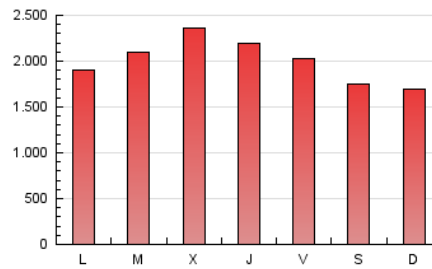

1. Cifras totales y promedios (Nacional)

MES - AÑO	NAVEGADORES UNICOS	VISITAS	PAGINAS
Enero - 2020	1.624.350	3.565.574	6.276.401
PROMEDIO DIARIO	95.968	115.019	202.465
PROMEDIO LUNES-VIERNES	100.774	120.795	212.822
PROMEDIO SABADO-DOMINGO	82.151	98.411	172.687
PAGINAS / VISITAS	1,76		
DURACION MEDIA VISITAS	0:02:38		
DURACION MEDIA PAGINAS	0:03:27		

2. Secciones (Nacional)

	PAGINAS	%
HOME	1.192.052	18.99 %
RESTO	5.084.349	81.01 %

3. Por día del mes (Nacional)

Día	N. únicos	Visitas	Páginas	Día	N. únicos	Visitas	Páginas	Día	N. únicos	Visitas	Páginas
1	223.021	249.698	349.915	11	101.197	121.759	200.780	21	108.794	131.426	257.460
2	149.900	173.236	266.905	12	90.103	108.020	184.640	22	100.330	119.483	217.099
3	96.392	113.687	190.919	13	95.030	119.315	206.801	23	90.987	110.733	217.570
4	81.321	94.206	159.051	14	88.164	107.663	189.133	24	101.467	122.089	233.052
5	75.113	91.458	160.854	15	107.878	131.797	235.211	25	75.042	91.477	180.305
6	71.254	85.616	157.958	16	98.306	118.835	206.332	26	72.272	86.167	164.670
7	75.522	92.969	168.726	17	89.122	107.444	192.473	27	89.857	108.389	213.010
8	76.154	90.773	158.655	18	79.039	95.222	161.991	28	106.644	128.333	225.928
9	77.756	94.330	169.906	19	83.120	98.981	169.206	29	99.869	120.983	219.467
10	82.105	100.271	181.958	20	78.144	95.598	184.699	30	114.926	137.683	238.430
								31	96.177	117.933	213.297

4. Gráficas (Nacional)

4.1 Por día de la semana (promedio)

N. únicos / Visitas (x 100)

Páginas (x 100)

4.2 Por franja horaria (promedio)

Visitas (x 1000)

Páginas (x 1000)

4.3 Por meses