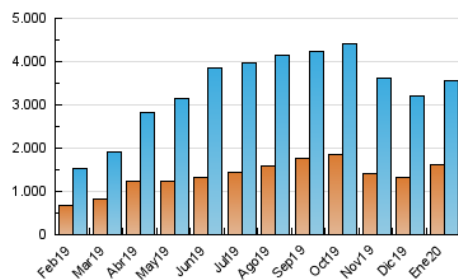

4.3 Por meses

N. únicos / Visitas (x 1000)