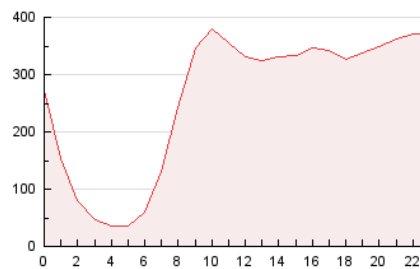

2. Secciones (Nacional)

	PAGINAS	%
HOME	1.192.052	18.99 %
RESTO	5.084.349	81.01 %

3. Por día del mes (Nacional)

Día	N. únicos	Visitas	Páginas	Día	N. únicos	Visitas	Páginas	Día	N. únicos	Visitas	Páginas
1	223.021	249.698	349.915	11	101.197	121.759	200.780	21	108.794	131.426	257.460
2	149.900	173.236	266.905	12	90.103	108.020	184.640	22	100.330	119.483	217.099
3	96.392	113.687	190.919	13	95.030	119.315	206.801	23	90.987	110.733	217.570
4	81.321	94.206	159.051	14	88.164	107.663	189.133	24	101.467	122.089	233.052
5	75.113	91.458	160.854	15	107.878	131.797	235.211	25	75.042	91.477	180.305
6	71.254	85.616	157.958	16	98.306	118.835	206.332	26	72.272	86.167	164.670
7	75.522	92.969	168.726	17	89.122	107.444	192.473	27	89.857	108.389	213.010
8	76.154	90.773	158.655	18	79.039	95.222	161.991	28	106.644	128.333	225.928
9	77.756	94.330	169.906	19	83.120	98.981	169.206	29	99.869	120.983	219.467
10	82.105	100.271	181.958	20	78.144	95.598	184.699	30	114.926	137.683	238.430
								31	96.177	117.933	213.297

4. Gráficas (Nacional)

4.1 Por día de la semana (promedio)

N. únicos / Visitas (x 100)

Páginas (x 100)

4.2 Por franja horaria (promedio)

Visitas (x 1000)

Páginas (x 1000)

4.3 Por meses