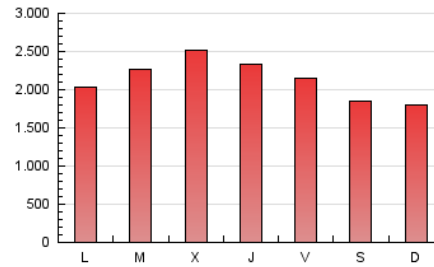

1. Cifras totales y promedios (Nacional e Internacional)

MES - AÑO	NAVEGADORES UNICOS	VISITAS	PAGINAS
Enero - 2020	1.851.876	3.841.934	6.674.570
PROMEDIO DIARIO	104.256	123.933	215.309
PROMEDIO LUNES-VIERNES	109.752	130.440	226.688
PROMEDIO SABADO-DOMINGO	88.458	105.227	182.593
PAGINAS / VISITAS	1,74		
DURACION MEDIA VISITAS	0:02:36		
DURACION MEDIA PAGINAS	0:03:32		

2. Secciones (Nacional e Internacional)

	PAGINAS	%
HOME	1.237.045	18.53 %
RESTO	5.437.525	81.47 %

3. Por día del mes (Nacional e Internacional)

Día	N. únicos	Visitas	Páginas	Día	N. únicos	Visitas	Páginas	Día	N. únicos	Visitas	Páginas
1	244.517	272.157	377.989	11	108.036	129.452	211.432	21	116.774	139.863	270.304
2	160.225	184.581	282.392	12	95.545	114.133	194.298	22	107.464	127.593	229.025
3	102.990	120.521	200.545	13	101.553	126.369	217.476	23	98.690	118.543	229.705
4	86.735	99.933	167.648	14	94.432	114.322	199.167	24	108.930	129.946	244.394
5	80.877	97.590	169.961	15	113.949	138.842	245.997	25	82.364	98.967	190.970
6	76.643	91.747	166.987	16	106.555	127.410	218.776	26	78.939	93.611	175.468
7	80.445	98.452	177.968	17	97.296	116.169	205.203	27	101.670	120.761	230.486
8	82.257	97.626	169.397	18	85.355	102.184	171.842	28	131.570	154.326	259.498
9	85.758	103.364	183.570	19	89.810	105.943	179.126	29	110.387	132.336	235.861
10	89.494	108.065	193.749	20	84.958	102.961	196.227	30	123.147	146.878	251.980
								31	104.585	127.289	227.129

4. Gráficas (Nacional e Internacional)

4.1 Por día de la semana (promedio)

N. únicos / Visitas (x 100)

Páginas (x 100)

4.2 Por franja horaria (promedio)

Visitas (x 1000)

Páginas (x 1000)

4.3 Por meses