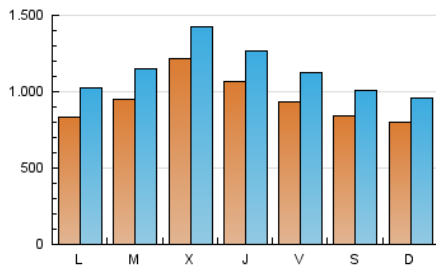

1. Cifras totales y promedios (Nacional)

MES - AÑO	NAVEGADORES UNICOS	VISITAS	PAGINAS
Enero - 2020	1.624.350	3.565.574	6.276.401
PROMEDIO DIARIO	95.968	115.019	202.465
PROMEDIO LUNES-VIERNES	100.774	120.795	212.822
PROMEDIO SABADO-DOMINGO	82.151	98.411	172.687
PAGINAS / VISITAS	1,76		
DURACION MEDIA VISITAS	0:02:38		
DURACION MEDIA PAGINAS	0:03:27		

2. Secciones (Nacional)

	PAGINAS	%
HOME	1.192.052	18.99 %
RESTO	5.084.349	81.01 %

3. Por día del mes (Nacional)

Día	N. únicos	Visitas	Páginas	Día	N. únicos	Visitas	Páginas	Día	N. únicos	Visitas	Páginas
1	223.021	249.698	349.915	11	101.197	121.759	200.780	21	108.794	131.426	257.460
2	149.900	173.236	266.905	12	90.103	108.020	184.640	22	100.330	119.483	217.099
3	96.392	113.687	190.919	13	95.030	119.315	206.801	23	90.987	110.733	217.570
4	81.321	94.206	159.051	14	88.164	107.663	189.133	24	101.467	122.089	233.052
5	75.113	91.458	160.854	15	107.878	131.797	235.211	25	75.042	91.477	180.305
6	71.254	85.616	157.958	16	98.306	118.835	206.332	26	72.272	86.167	164.670
7	75.522	92.969	168.726	17	89.122	107.444	192.473	27	89.857	108.389	213.010
8	76.154	90.773	158.655	18	79.039	95.222	161.991	28	106.644	128.333	225.928
9	77.756	94.330	169.906	19	83.120	98.981	169.206	29	99.869	120.983	219.467
10	82.105	100.271	181.958	20	78.144	95.598	184.699	30	114.926	137.683	238.430
								31	96.177	117.933	213.297

4. Gráficas (Nacional)

4.1 Por día de la semana (promedio)

N. únicos / Visitas (x 100)

Páginas (x 100)

4.2 Por franja horaria (promedio)

Visitas (x 1000)

Páginas (x 1000)

4.3 Por meses