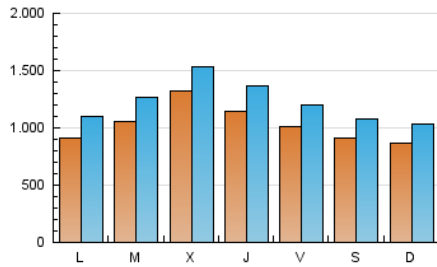

1. Cifras totales y promedios (Nacional e Internacional)

MES - AÑO	NAVEGADORES UNICOS	VISITAS	PAGINAS
Enero - 2020	1.851.876	3.841.934	6.674.570
PROMEDIO DIARIO	104.256	123.933	215.309
PROMEDIO LUNES-VIERNES	109.752	130.440	226.688
PROMEDIO SABADO-DOMINGO	88.458	105.227	182.593
PAGINAS / VISITAS	1,74		
DURACION MEDIA VISITAS	0:02:36		
DURACION MEDIA PAGINAS	0:03:32		

2. Secciones (Nacional e Internacional)

	PAGINAS	%
HOME	1.237.045	18.53 %
RESTO	5.437.525	81.47 %

3. Por día del mes (Nacional e Internacional)

Día	N. únicos	Visitas	Páginas	Día	N. únicos	Visitas	Páginas	Día	N. únicos	Visitas	Páginas
1	244.517	272.157	377.989	11	108.036	129.452	211.432	21	116.774	139.863	270.304
2	160.225	184.581	282.392	12	95.545	114.133	194.298	22	107.464	127.593	229.025
3	102.990	120.521	200.545	13	101.553	126.369	217.476	23	98.690	118.543	229.705
4	86.735	99.933	167.648	14	94.432	114.322	199.167	24	108.930	129.946	244.394
5	80.877	97.590	169.961	15	113.949	138.842	245.997	25	82.364	98.967	190.970
6	76.643	91.747	166.987	16	106.555	127.410	218.776	26	78.939	93.611	175.468
7	80.445	98.452	177.968	17	97.296	116.169	205.203	27	101.670	120.761	230.486
8	82.257	97.626	169.397	18	85.355	102.184	171.842	28	131.570	154.326	259.498
9	85.758	103.364	183.570	19	89.810	105.943	179.126	29	110.387	132.336	235.861
10	89.494	108.065	193.749	20	84.958	102.961	196.227	30	123.147	146.878	251.980
								31	104.585	127.289	227.129

4. Gráficas (Nacional e Internacional)

4.1 Por día de la semana (promedio)

N. únicos / Visitas (x 100)

Páginas (x 100)

4.2 Por franja horaria (promedio)

Visitas (x 1000)

Páginas (x 1000)

4.3 Por meses