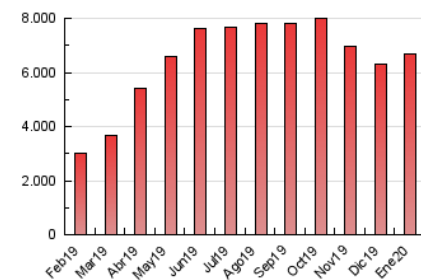

Páginas (x 1000)