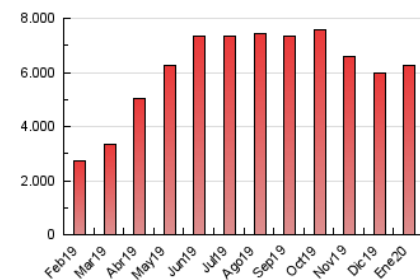

Páginas (x 1000)