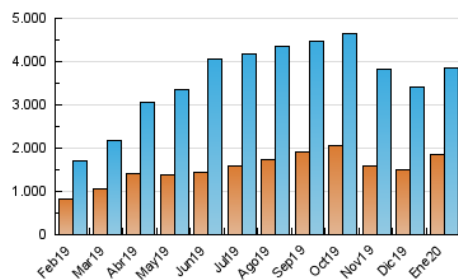

4.3 Por meses

N. únicos / Visitas (x 1000)