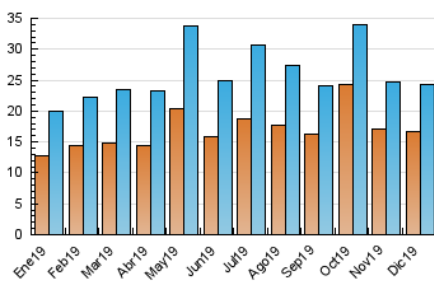

### 3. Por día del mes (Nacional e Internacional)

Día	N. únicos	Visitas	Páginas	Día	N. únicos	Visitas	Páginas	Día	N. únicos	Visitas	Páginas
1	461	492	930	11	1.043	1.122	2.307	21	665	723	1.335
2	653	709	1.747	12	834	885	2.031	22	848	897	1.818
3	659	709	1.568	13	609	663	1.481	23	462	503	1.138
4	714	764	1.705	14	425	450	945	24	365	387	843
5	934	1.004	2.102	15	655	693	1.258	25	320	350	986
6	440	459	890	16	738	810	1.880	26	359	382	955
7	457	471	772	17	890	981	2.331	27	998	1.088	2.566
8	2.081	2.264	3.754	18	787	852	1.913	28	918	1.009	2.467
9	1.123	1.191	2.447	19	498	526	1.134	29	643	677	1.412
10	735	768	1.458	20	688	733	1.742	30	797	842	1.881
								31	740	792	1.490

4. Gráficas (Nacional e Internacional)

4.1 Por día de la semana (promedio)

N. únicos / Visitas (x 100)

Páginas (x 100)

4.2 Por franja horaria (promedio)

Visitas (x 1000)

Páginas (x 1000)

4.3 Por meses

N. únicos / Visitas (x 1000)

Páginas (x 1000)