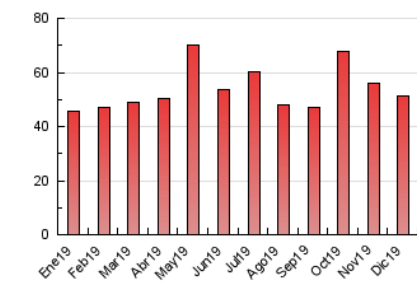

Páginas (x 1000)