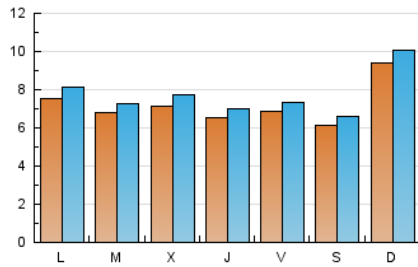

4. Gráficas (Nacional e Internacional)

4.1 Por día de la semana (promedio)

N. únicos / Visitas (x 100)