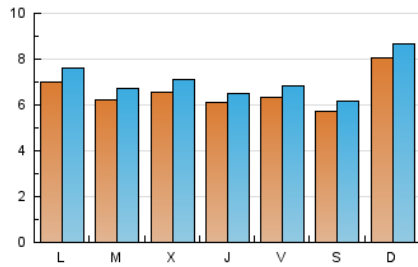

4. Gráficas (Nacional)

4.1 Por día de la semana (promedio)

N. únicos / Visitas (x 100)