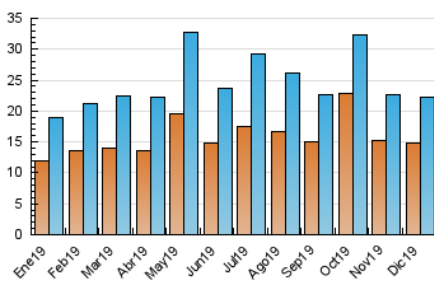

#### 3. Por día del mes (Nacional)

Día	N. únicos	Visitas	Páginas	Día	N. únicos	Visitas	Páginas	Día	N. únicos	Visitas	Páginas
1	431	462	897	11	967	1.046	2.206	21	622	669	1.256
2	591	647	1.682	12	758	809	1.943	22	699	742	1.628
3	581	629	1.473	13	562	615	1.357	23	411	452	1.053
4	664	714	1.647	14	394	419	914	24	332	354	809
5	890	960	2.055	15	517	555	1.082	25	295	324	955
6	406	425	856	16	682	754	1.813	26	333	356	920
7	424	438	729	17	843	934	2.274	27	941	1.030	2.505
8	1.858	2.039	3.507	18	702	765	1.801	28	849	937	2.386
9	1.087	1.155	2.391	19	456	483	1.089	29	510	544	1.265
10	668	699	1.387	20	628	672	1.651	30	741	786	1.815
								31	681	733	1.418

4. Gráficas (Nacional)

4.1 Por día de la semana (promedio)

N. únicos / Visitas (x 100)

Páginas (x 100)

4.2 Por franja horaria (promedio)

Visitas (x 1000)

Páginas (x 1000)

4.3 Por meses

N. únicos / Visitas (x 1000)

Páginas (x 1000)