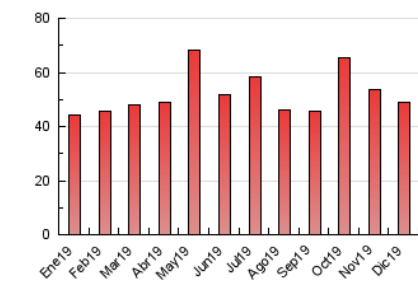

#### 3. Por día del mes (Nacional)

Día	N. únicos	Visitas	Páginas	Día	N. únicos	Visitas	Páginas	Día	N. únicos	Visitas	Páginas
1	431	462	897	11	967	1.046	2.206	21	622	669	1.256
2	591	647	1.682	12	758	809	1.943	22	699	742	1.628
3	581	629	1.473	13	562	615	1.357	23	411	452	1.053
4	664	714	1.647	14	394	419	914	24	332	354	809
5	890	960	2.055	15	517	555	1.082	25	295	324	955
6	406	425	856	16	682	754	1.813	26	333	356	920
7	424	438	729	17	843	934	2.274	27	941	1.030	2.505
8	1.858	2.039	3.507	18	702	765	1.801	28	849	937	2.386
9	1.087	1.155	2.391	19	456	483	1.089	29	510	544	1.265
10	668	699	1.387	20	628	672	1.651	30	741	786	1.815
								31	681	733	1.418

4. Gráficas (Nacional)

4.1 Por día de la semana (promedio)

N. únicos / Visitas (x 100)

Páginas (x 100)

4.2 Por franja horaria (promedio)

Visitas (x 1000)

Páginas (x 1000)

4.3 Por meses

N. únicos / Visitas (x 1000)

Páginas (x 1000)