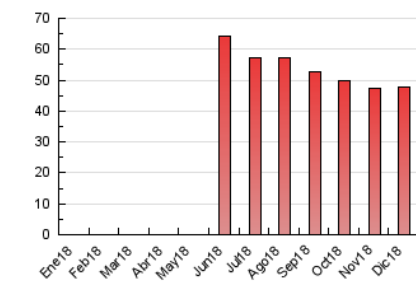

#### 3. Por día del mes (Nacional)

Día	N. únicos	Visitas	Páginas	Día	N. únicos	Visitas	Páginas	Día	N. únicos	Visitas	Páginas
1	348	366	697	11	567	628	1.544	21	966	1.122	2.413
2	303	317	648	12	784	847	1.875	22	860	938	1.649
3	1.166	1.271	2.935	13	645	708	1.668	23	397	429	864
4	1.080	1.155	2.484	14	409	453	1.273	24	449	485	1.035
5	1.030	1.133	2.497	15	264	284	838	25	249	265	558
6	715	751	1.668	16	788	912	2.091	26	306	326	1.097
7	515	550	1.470	17	687	767	1.803	27	834	883	2.158
8	450	474	901	18	556	624	1.623	28	1.478	1.614	3.223
9	383	414	806	19	554	611	1.754	29	654	706	1.250
10	454	503	1.371	20	794	897	2.010	30	392	426	891
								31	409	431	816

4. Gráficas (Nacional)

4.1 Por día de la semana (promedio)

N. únicos / Visitas (x 100)

Páginas (x 100)

4.2 Por franja horaria (promedio)

Visitas (x 1000)

Páginas (x 1000)

4.3 Por meses

N. únicos / Visitas (x 1000)

Páginas (x 1000)