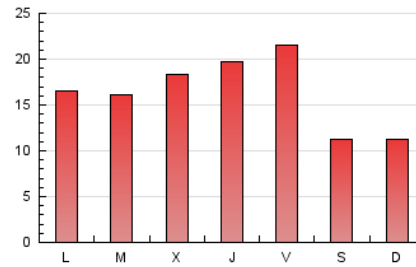

### 3. Por día del mes (Nacional e Internacional)

Día	N. únicos	Visitas	Páginas	Día	N. únicos	Visitas	Páginas	Día	N. únicos	Visitas	Páginas
1	358	376	709	11	607	669	1.590	21	996	1.153	2.454
2	319	334	686	12	804	867	1.904	22	878	956	1.671
3	1.232	1.337	3.032	13	668	731	1.692	23	411	444	881
4	1.122	1.200	2.574	14	431	475	1.297	24	473	509	1.065
5	1.062	1.168	2.553	15	292	312	870	25	287	303	599
6	752	788	1.897	16	842	969	2.191	26	326	346	1.120
7	557	593	1.523	17	745	825	1.873	27	864	914	2.194
8	467	492	1.069	18	582	652	1.662	28	1.538	1.680	3.320
9	394	425	933	19	577	634	1.783	29	674	727	1.277
10	496	546	1.425	20	844	948	2.079	30	407	441	906
								31	444	467	859

4. Gráficas (Nacional e Internacional)

4.1 Por día de la semana (promedio)

N. únicos / Visitas (x 100)

Páginas (x 100)

4.2 Por franja horaria (promedio)

Visitas (x 1000)

Páginas (x 1000)

4.3 Por meses