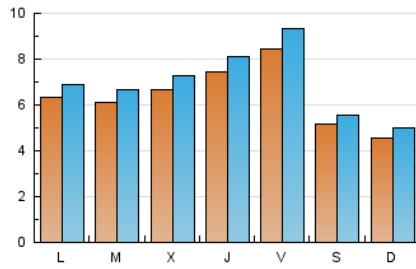

4. Gráficas (Nacional)

4.1 Por día de la semana (promedio)

N. únicos / Visitas (x 100)