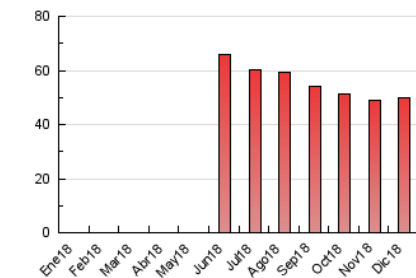

### 3. Por día del mes (Nacional e Internacional)

Día	N. únicos	Visitas	Páginas	Día	N. únicos	Visitas	Páginas	Día	N. únicos	Visitas	Páginas
1	358	376	709	11	607	669	1.590	21	996	1.153	2.454
2	319	334	686	12	804	867	1.904	22	878	956	1.671
3	1.232	1.337	3.032	13	668	731	1.692	23	411	444	881
4	1.122	1.200	2.574	14	431	475	1.297	24	473	509	1.065
5	1.062	1.168	2.553	15	292	312	870	25	287	303	599
6	752	788	1.897	16	842	969	2.191	26	326	346	1.120
7	557	593	1.523	17	745	825	1.873	27	864	914	2.194
8	467	492	1.069	18	582	652	1.662	28	1.538	1.680	3.320
9	394	425	933	19	577	634	1.783	29	674	727	1.277
10	496	546	1.425	20	844	948	2.079	30	407	441	906
								31	444	467	859

4. Gráficas (Nacional e Internacional)

4.1 Por día de la semana (promedio)

N. únicos / Visitas (x 100)

Páginas (x 100)

4.2 Por franja horaria (promedio)

Visitas (x 1000)

Páginas (x 1000)

4.3 Por meses

N. únicos / Visitas (x 1000)

Páginas (x 1000)