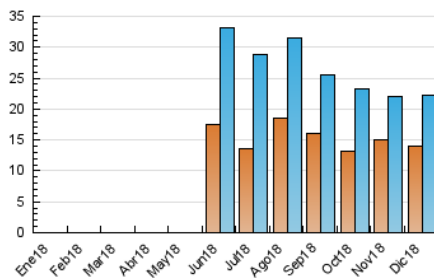

### 3. Por día del mes (Nacional e Internacional)

Día	N. únicos	Visitas	Páginas	Día	N. únicos	Visitas	Páginas	Día	N. únicos	Visitas	Páginas
1	358	376	709	11	607	669	1.590	21	996	1.153	2.454
2	319	334	686	12	804	867	1.904	22	878	956	1.671
3	1.232	1.337	3.032	13	668	731	1.692	23	411	444	881
4	1.122	1.200	2.574	14	431	475	1.297	24	473	509	1.065
5	1.062	1.168	2.553	15	292	312	870	25	287	303	599
6	752	788	1.897	16	842	969	2.191	26	326	346	1.120
7	557	593	1.523	17	745	825	1.873	27	864	914	2.194
8	467	492	1.069	18	582	652	1.662	28	1.538	1.680	3.320
9	394	425	933	19	577	634	1.783	29	674	727	1.277
10	496	546	1.425	20	844	948	2.079	30	407	441	906
								31	444	467	859

4. Gráficas (Nacional e Internacional)

4.1 Por día de la semana (promedio)

N. únicos / Visitas (x 100)

Páginas (x 100)

4.2 Por franja horaria (promedio)

Visitas (x 1000)

Páginas (x 1000)

4.3 Por meses

N. únicos / Visitas (x 1000)

Páginas (x 1000)