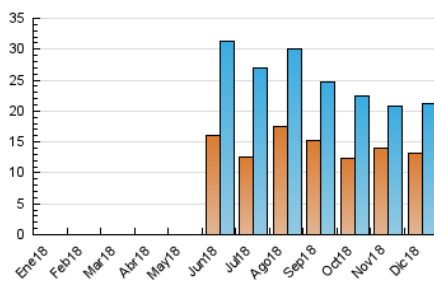

#### 3. Por día del mes (Nacional)

Día	N. únicos	Visitas	Páginas	Día	N. únicos	Visitas	Páginas	Día	N. únicos	Visitas	Páginas
1	348	366	697	11	567	628	1.544	21	966	1.122	2.413
2	303	317	648	12	784	847	1.875	22	860	938	1.649
3	1.166	1.271	2.935	13	645	708	1.668	23	397	429	864
4	1.080	1.155	2.484	14	409	453	1.273	24	449	485	1.035
5	1.030	1.133	2.497	15	264	284	838	25	249	265	558
6	715	751	1.668	16	788	912	2.091	26	306	326	1.097
7	515	550	1.470	17	687	767	1.803	27	834	883	2.158
8	450	474	901	18	556	624	1.623	28	1.478	1.614	3.223
9	383	414	806	19	554	611	1.754	29	654	706	1.250
10	454	503	1.371	20	794	897	2.010	30	392	426	891
								31	409	431	816

4. Gráficas (Nacional)

4.1 Por día de la semana (promedio)

N. únicos / Visitas (x 100)

Páginas (x 100)

4.2 Por franja horaria (promedio)

Visitas (x 1000)

Páginas (x 1000)

4.3 Por meses

N. únicos / Visitas (x 1000)

Páginas (x 1000)