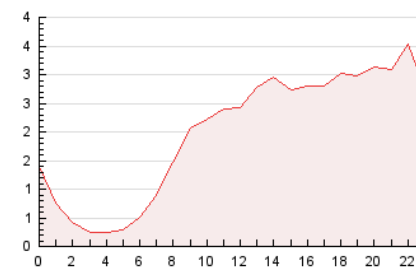

#### 3. Por día del mes (Nacional)

Día	N. únicos	Visitas	Páginas	Día	N. únicos	Visitas	Páginas	Día	N. únicos	Visitas	Páginas
1	348	366	697	11	567	628	1.544	21	966	1.122	2.413
2	303	317	648	12	784	847	1.875	22	860	938	1.649
3	1.166	1.271	2.935	13	645	708	1.668	23	397	429	864
4	1.080	1.155	2.484	14	409	453	1.273	24	449	485	1.035
5	1.030	1.133	2.497	15	264	284	838	25	249	265	558
6	715	751	1.668	16	788	912	2.091	26	306	326	1.097
7	515	550	1.470	17	687	767	1.803	27	834	883	2.158
8	450	474	901	18	556	624	1.623	28	1.478	1.614	3.223
9	383	414	806	19	554	611	1.754	29	654	706	1.250
10	454	503	1.371	20	794	897	2.010	30	392	426	891
								31	409	431	816

4. Gráficas (Nacional)

4.1 Por día de la semana (promedio)

N. únicos / Visitas (x 100)

Páginas (x 100)

4.2 Por franja horaria (promedio)

Visitas (x 1000)

Páginas (x 1000)

4.3 Por meses