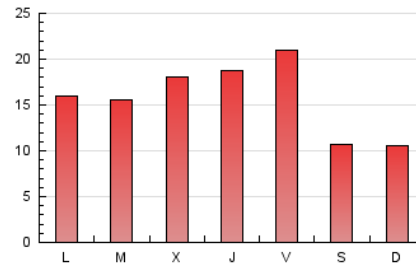

#### 3. Por día del mes (Nacional)

Día	N. únicos	Visitas	Páginas	Día	N. únicos	Visitas	Páginas	Día	N. únicos	Visitas	Páginas
1	348	366	697	11	567	628	1.544	21	966	1.122	2.413
2	303	317	648	12	784	847	1.875	22	860	938	1.649
3	1.166	1.271	2.935	13	645	708	1.668	23	397	429	864
4	1.080	1.155	2.484	14	409	453	1.273	24	449	485	1.035
5	1.030	1.133	2.497	15	264	284	838	25	249	265	558
6	715	751	1.668	16	788	912	2.091	26	306	326	1.097
7	515	550	1.470	17	687	767	1.803	27	834	883	2.158
8	450	474	901	18	556	624	1.623	28	1.478	1.614	3.223
9	383	414	806	19	554	611	1.754	29	654	706	1.250
10	454	503	1.371	20	794	897	2.010	30	392	426	891
								31	409	431	816

4. Gráficas (Nacional)

4.1 Por día de la semana (promedio)

N. únicos / Visitas (x 100)

Páginas (x 100)

4.2 Por franja horaria (promedio)

Visitas (x 1000)

Páginas (x 1000)

4.3 Por meses