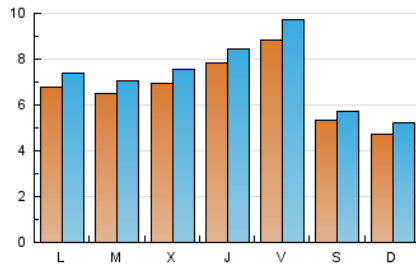

4. Gráficas (Nacional e Internacional)

4.1 Por día de la semana (promedio)

N. únicos / Visitas (x 100)