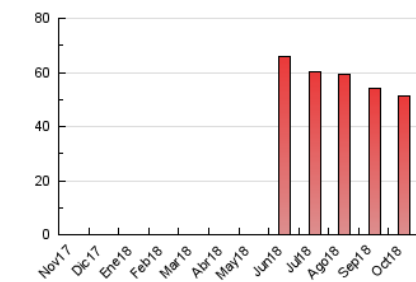

### 3. Por día del mes (Nacional e Internacional)

Día	N. únicos	Visitas	Páginas	Día	N. únicos	Visitas	Páginas	Día	N. únicos	Visitas	Páginas
1	552	606	1.642	11	915	1.039	2.481	21	507	546	1.173
2	1.659	2.045	3.932	12	801	874	1.658	22	718	795	1.750
3	743	817	1.902	13	440	467	927	23	678	743	1.870
4	570	631	1.526	14	514	571	1.053	24	591	662	1.520
5	622	690	1.509	15	534	583	1.405	25	565	648	1.618
6	584	638	1.083	16	706	770	1.643	26	622	685	1.609
7	768	830	1.505	17	596	643	1.368	27	424	465	853
8	590	643	1.441	18	959	1.075	1.982	28	353	382	847
9	555	607	1.257	19	1.297	1.454	3.044	29	648	736	1.674
10	588	636	2.132	20	691	760	1.425	30	480	539	1.682
								31	672	721	1.696

4. Gráficas (Nacional e Internacional)

4.1 Por día de la semana (promedio)

N. únicos / Visitas (x 100)

Páginas (x 100)

4.2 Por franja horaria (promedio)

Visitas (x 1000)

Páginas (x 1000)

4.3 Por meses

N. únicos / Visitas (x 1000)

Páginas (x 1000)