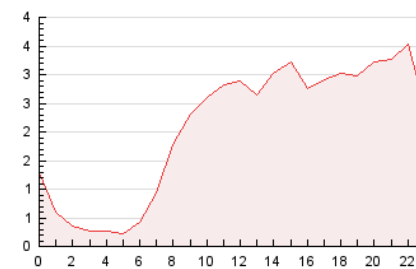

#### 3. Por día del mes (Nacional)

Día	N. únicos	Visitas	Páginas	Día	N. únicos	Visitas	Páginas	Día	N. únicos	Visitas	Páginas
1	544	598	1.630	11	891	1.013	2.450	21	476	514	1.132
2	1.623	2.005	3.868	12	780	850	1.629	22	690	767	1.719
3	725	799	1.878	13	400	426	886	23	657	722	1.787
4	557	618	1.512	14	490	545	1.016	24	568	636	1.488
5	607	674	1.482	15	509	556	1.338	25	526	607	1.543
6	542	596	1.039	16	669	732	1.585	26	596	658	1.574
7	732	793	1.421	17	574	620	1.343	27	408	449	835
8	556	609	1.403	18	929	1.043	1.941	28	313	339	803
9	541	592	1.238	19	1.245	1.400	2.967	29	608	696	1.632
10	545	593	2.057	20	642	710	1.373	30	454	511	1.634
								31	642	688	1.595

4. Gráficas (Nacional)

4.1 Por día de la semana (promedio)

N. únicos / Visitas (x 100)

Páginas (x 100)

4.2 Por franja horaria (promedio)

Visitas (x 1000)

Páginas (x 1000)

4.3 Por meses