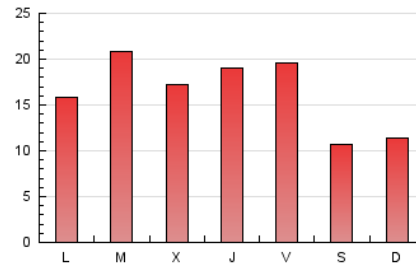

### 3. Por día del mes (Nacional e Internacional)

Día	N. únicos	Visitas	Páginas	Día	N. únicos	Visitas	Páginas	Día	N. únicos	Visitas	Páginas
1	552	606	1.642	11	915	1.039	2.481	21	507	546	1.173
2	1.659	2.045	3.932	12	801	874	1.658	22	718	795	1.750
3	743	817	1.902	13	440	467	927	23	678	743	1.870
4	570	631	1.526	14	514	571	1.053	24	591	662	1.520
5	622	690	1.509	15	534	583	1.405	25	565	648	1.618
6	584	638	1.083	16	706	770	1.643	26	622	685	1.609
7	768	830	1.505	17	596	643	1.368	27	424	465	853
8	590	643	1.441	18	959	1.075	1.982	28	353	382	847
9	555	607	1.257	19	1.297	1.454	3.044	29	648	736	1.674
10	588	636	2.132	20	691	760	1.425	30	480	539	1.682
								31	672	721	1.696

4. Gráficas (Nacional e Internacional)

4.1 Por día de la semana (promedio)

N. únicos / Visitas (x 100)

Páginas (x 100)

4.2 Por franja horaria (promedio)

Visitas (x 1000)

Páginas (x 1000)

4.3 Por meses