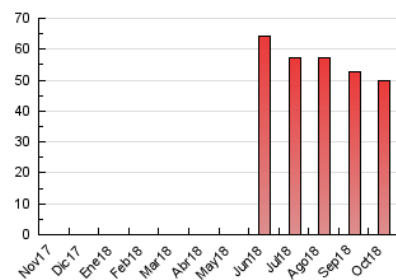

#### 3. Por día del mes (Nacional)

Día	N. únicos	Visitas	Páginas	Día	N. únicos	Visitas	Páginas	Día	N. únicos	Visitas	Páginas
1	544	598	1.630	11	891	1.013	2.450	21	476	514	1.132
2	1.623	2.005	3.868	12	780	850	1.629	22	690	767	1.719
3	725	799	1.878	13	400	426	886	23	657	722	1.787
4	557	618	1.512	14	490	545	1.016	24	568	636	1.488
5	607	674	1.482	15	509	556	1.338	25	526	607	1.543
6	542	596	1.039	16	669	732	1.585	26	596	658	1.574
7	732	793	1.421	17	574	620	1.343	27	408	449	835
8	556	609	1.403	18	929	1.043	1.941	28	313	339	803
9	541	592	1.238	19	1.245	1.400	2.967	29	608	696	1.632
10	545	593	2.057	20	642	710	1.373	30	454	511	1.634
								31	642	688	1.595

4. Gráficas (Nacional)

4.1 Por día de la semana (promedio)

N. únicos / Visitas (x 100)

Páginas (x 100)

4.2 Por franja horaria (promedio)

Visitas (x 1000)

Páginas (x 1000)

4.3 Por meses

N. únicos / Visitas (x 1000)

Páginas (x 1000)