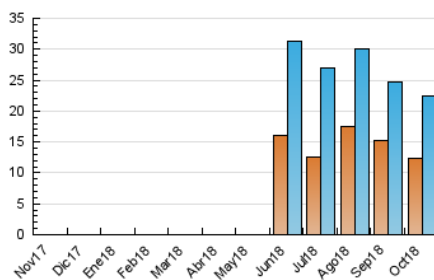

#### 3. Por día del mes (Nacional)

Día	N. únicos	Visitas	Páginas	Día	N. únicos	Visitas	Páginas	Día	N. únicos	Visitas	Páginas
1	544	598	1.630	11	891	1.013	2.450	21	476	514	1.132
2	1.623	2.005	3.868	12	780	850	1.629	22	690	767	1.719
3	725	799	1.878	13	400	426	886	23	657	722	1.787
4	557	618	1.512	14	490	545	1.016	24	568	636	1.488
5	607	674	1.482	15	509	556	1.338	25	526	607	1.543
6	542	596	1.039	16	669	732	1.585	26	596	658	1.574
7	732	793	1.421	17	574	620	1.343	27	408	449	835
8	556	609	1.403	18	929	1.043	1.941	28	313	339	803
9	541	592	1.238	19	1.245	1.400	2.967	29	608	696	1.632
10	545	593	2.057	20	642	710	1.373	30	454	511	1.634
								31	642	688	1.595

4. Gráficas (Nacional)

4.1 Por día de la semana (promedio)

N. únicos / Visitas (x 100)

Páginas (x 100)

4.2 Por franja horaria (promedio)

Visitas (x 1000)

Páginas (x 1000)

4.3 Por meses

N. únicos / Visitas (x 1000)

Páginas (x 1000)