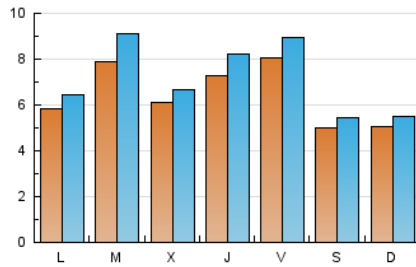

4. Gráficas (Nacional)

4.1 Por día de la semana (promedio)

N. únicos / Visitas (x 100)