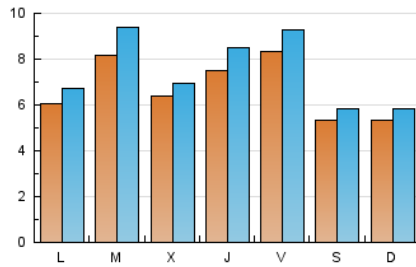

4. Gráficas (Nacional e Internacional)

4.1 Por día de la semana (promedio)

N. únicos / Visitas (x 100)