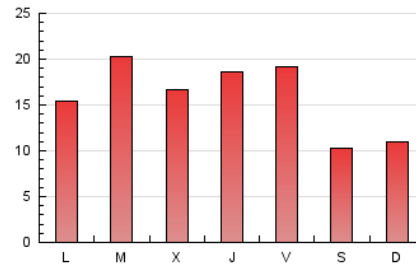

#### 3. Por día del mes (Nacional)

Día	N. únicos	Visitas	Páginas	Día	N. únicos	Visitas	Páginas	Día	N. únicos	Visitas	Páginas
1	544	598	1.630	11	891	1.013	2.450	21	476	514	1.132
2	1.623	2.005	3.868	12	780	850	1.629	22	690	767	1.719
3	725	799	1.878	13	400	426	886	23	657	722	1.787
4	557	618	1.512	14	490	545	1.016	24	568	636	1.488
5	607	674	1.482	15	509	556	1.338	25	526	607	1.543
6	542	596	1.039	16	669	732	1.585	26	596	658	1.574
7	732	793	1.421	17	574	620	1.343	27	408	449	835
8	556	609	1.403	18	929	1.043	1.941	28	313	339	803
9	541	592	1.238	19	1.245	1.400	2.967	29	608	696	1.632
10	545	593	2.057	20	642	710	1.373	30	454	511	1.634
								31	642	688	1.595

4. Gráficas (Nacional)

4.1 Por día de la semana (promedio)

N. únicos / Visitas (x 100)

Páginas (x 100)

4.2 Por franja horaria (promedio)

Visitas (x 1000)

Páginas (x 1000)

4.3 Por meses