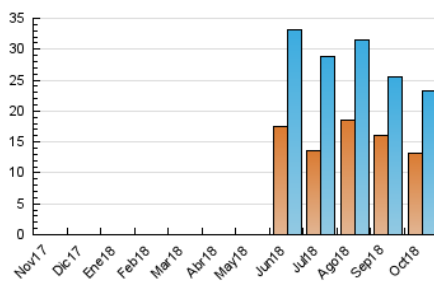

4.3 Por meses

N. únicos / Visitas (x 1000)