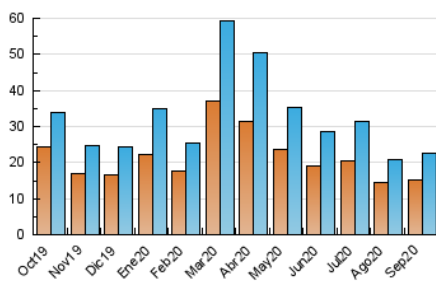

### 3. Por día del mes (Nacional e Internacional)

Día	N. únicos	Visitas	Páginas	Día	N. únicos	Visitas	Páginas	Día	N. únicos	Visitas	Páginas
1	716	752	1.681	11	397	407	879	21	786	862	2.164
2	715	765	1.905	12	452	482	1.087	22	978	1.056	2.317
3	884	941	1.977	13	478	495	887	23	678	732	1.611
4	706	751	2.023	14	803	854	1.729	24	867	937	2.105
5	1.076	1.152	1.889	15	887	969	1.863	25	654	702	1.722
6	886	934	1.654	16	843	932	1.770	26	409	427	648
7	615	650	1.465	17	577	629	1.389	27	403	420	811
8	663	703	1.541	18	835	910	2.047	28	872	960	1.724
9	620	669	1.565	19	625	686	1.338	29	835	894	1.552
10	434	455	1.537	20	459	488	1.049	30	808	866	1.843

4. Gráficas (Nacional e Internacional)

4.1 Por día de la semana (promedio)

N. únicos / Visitas (x 100)

Páginas (x 100)

4.2 Por franja horaria (promedio)

Visitas (x 1000)

Páginas (x 1000)

4.3 Por meses

N. únicos / Visitas (x 1000)

Páginas (x 1000)