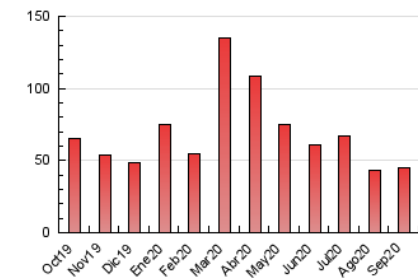

#### 3. Por día del mes (Nacional)

Día	N. únicos	Visitas	Páginas	Día	N. únicos	Visitas	Páginas	Día	N. únicos	Visitas	Páginas
1	491	527	1.452	11	358	368	830	21	712	788	2.086
2	636	686	1.816	12	412	441	1.044	22	895	973	2.222
3	818	874	1.901	13	439	456	837	23	611	664	1.509
4	652	697	1.964	14	674	725	1.600	24	765	834	1.982
5	1.019	1.094	1.817	15	827	908	1.799	25	588	636	1.510
6	825	872	1.547	16	773	861	1.690	26	373	391	592
7	470	505	1.318	17	515	567	1.326	27	269	286	674
8	603	643	1.481	18	729	804	1.935	28	810	892	1.618
9	568	617	1.512	19	576	637	1.282	29	775	834	1.471
10	367	388	1.463	20	339	368	925	30	732	785	1.647

4. Gráficas (Nacional)

4.1 Por día de la semana (promedio)

N. únicos / Visitas (x 100)

Páginas (x 100)

4.2 Por franja horaria (promedio)

Visitas (x 1000)

Páginas (x 1000)

4.3 Por meses

N. únicos / Visitas (x 1000)

Páginas (x 1000)