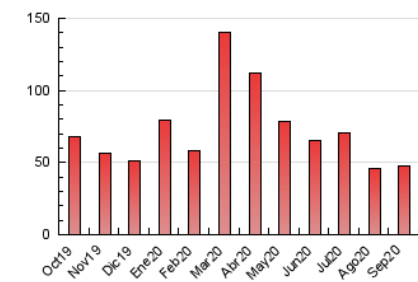

### 3. Por día del mes (Nacional e Internacional)

Día	N. únicos	Visitas	Páginas	Día	N. únicos	Visitas	Páginas	Día	N. únicos	Visitas	Páginas
1	716	752	1.681	11	397	407	879	21	786	862	2.164
2	715	765	1.905	12	452	482	1.087	22	978	1.056	2.317
3	884	941	1.977	13	478	495	887	23	678	732	1.611
4	706	751	2.023	14	803	854	1.729	24	867	937	2.105
5	1.076	1.152	1.889	15	887	969	1.863	25	654	702	1.722
6	886	934	1.654	16	843	932	1.770	26	409	427	648
7	615	650	1.465	17	577	629	1.389	27	403	420	811
8	663	703	1.541	18	835	910	2.047	28	872	960	1.724
9	620	669	1.565	19	625	686	1.338	29	835	894	1.552
10	434	455	1.537	20	459	488	1.049	30	808	866	1.843

4. Gráficas (Nacional e Internacional)

4.1 Por día de la semana (promedio)

N. únicos / Visitas (x 100)

Páginas (x 100)

4.2 Por franja horaria (promedio)

Visitas (x 1000)

Páginas (x 1000)

4.3 Por meses

N. únicos / Visitas (x 1000)

Páginas (x 1000)