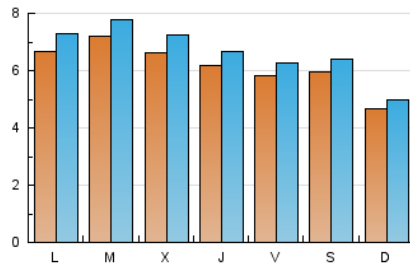

4. Gráficas (Nacional)

4.1 Por día de la semana (promedio)

N. únicos / Visitas (x 100)