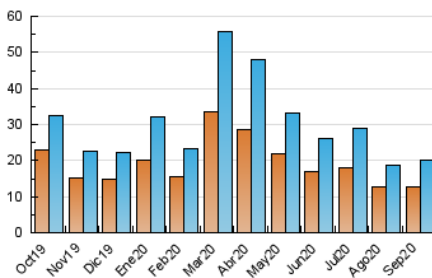

#### 3. Por día del mes (Nacional)

Día	N. únicos	Visitas	Páginas	Día	N. únicos	Visitas	Páginas	Día	N. únicos	Visitas	Páginas
1	491	527	1.452	11	358	368	830	21	712	788	2.086
2	636	686	1.816	12	412	441	1.044	22	895	973	2.222
3	818	874	1.901	13	439	456	837	23	611	664	1.509
4	652	697	1.964	14	674	725	1.600	24	765	834	1.982
5	1.019	1.094	1.817	15	827	908	1.799	25	588	636	1.510
6	825	872	1.547	16	773	861	1.690	26	373	391	592
7	470	505	1.318	17	515	567	1.326	27	269	286	674
8	603	643	1.481	18	729	804	1.935	28	810	892	1.618
9	568	617	1.512	19	576	637	1.282	29	775	834	1.471
10	367	388	1.463	20	339	368	925	30	732	785	1.647

4. Gráficas (Nacional)

4.1 Por día de la semana (promedio)

N. únicos / Visitas (x 100)

Páginas (x 100)

4.2 Por franja horaria (promedio)

Visitas (x 1000)

Páginas (x 1000)

4.3 Por meses

N. únicos / Visitas (x 1000)

Páginas (x 1000)