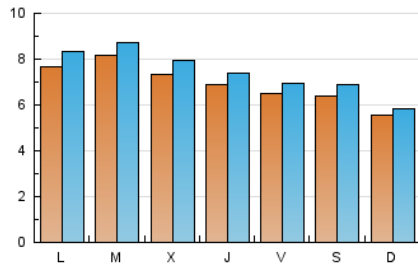

4. Gráficas (Nacional e Internacional)

4.1 Por día de la semana (promedio)

N. únicos / Visitas (x 100)