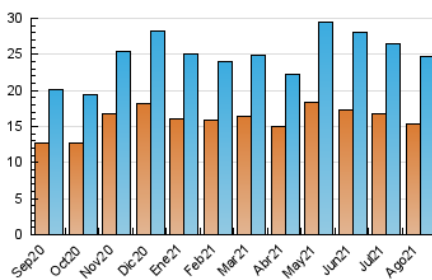

#### 3. Por día del mes (Nacional)

Día	N. únicos	Visitas	Páginas	Día	N. únicos	Visitas	Páginas	Día	N. únicos	Visitas	Páginas
1	516	569	975	11	2.165	2.400	3.534	21	505	541	840
2	701	789	1.393	12	1.539	1.671	2.797	22	854	923	1.265
3	863	937	1.504	13	661	719	1.481	23	677	750	1.245
4	1.023	1.122	1.664	14	645	715	1.235	24	595	671	1.285
5	764	823	1.467	15	409	441	851	25	728	826	1.450
6	899	991	1.710	16	460	519	995	26	683	733	1.291
7	813	893	1.313	17	462	513	1.008	27	641	707	1.367
8	733	799	1.321	18	769	865	1.427	28	399	430	860
9	733	799	1.436	19	635	711	1.211	29	423	460	903
10	882	975	1.634	20	341	368	690	30	433	490	995
								31	465	522	835

4. Gráficas (Nacional)

4.1 Por día de la semana (promedio)

N. únicos / Visitas (x 100)

Páginas (x 100)

4.2 Por franja horaria (promedio)

Visitas (x 1000)

Páginas (x 1000)

4.3 Por meses

N. únicos / Visitas (x 1000)

Páginas (x 1000)