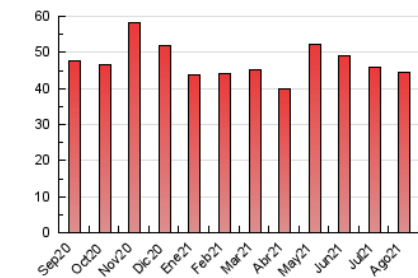

Páginas (x 1000)