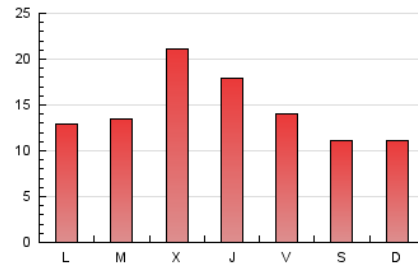

### 3. Por día del mes (Nacional e Internacional)

Día	N. únicos	Visitas	Páginas	Día	N. únicos	Visitas	Páginas	Día	N. únicos	Visitas	Páginas
1	571	624	1.030	11	2.248	2.484	3.625	21	534	570	872
2	798	887	1.503	12	1.648	1.780	2.938	22	879	948	1.291
3	979	1.053	1.629	13	746	804	1.567	23	729	803	1.301
4	1.131	1.231	1.774	14	696	767	1.289	24	686	762	1.387
5	847	906	1.550	15	439	475	901	25	829	927	1.551
6	998	1.090	1.835	16	520	586	1.094	26	774	826	1.394
7	880	962	1.400	17	541	594	1.095	27	748	814	1.474
8	765	832	1.355	18	835	931	1.494	28	440	471	906
9	807	873	1.510	19	694	771	1.271	29	470	507	950
10	956	1.051	1.719	20	362	389	716	30	488	545	1.050
								31	529	589	921

4. Gráficas (Nacional e Internacional)

4.1 Por día de la semana (promedio)

N. únicos / Visitas (x 100)

Páginas (x 100)

4.2 Por franja horaria (promedio)

Visitas (x 1000)

Páginas (x 1000)

4.3 Por meses