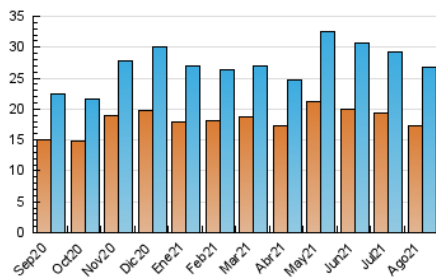

4.3 Por meses

N. únicos / Visitas (x 1000)