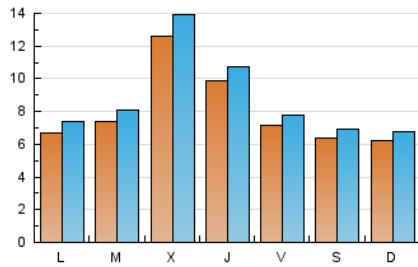

4. Gráficas (Nacional e Internacional)

4.1 Por día de la semana (promedio)

N. únicos / Visitas (x 100)