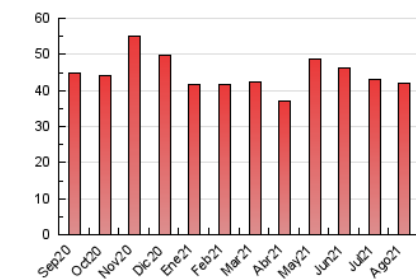

Páginas (x 1000)