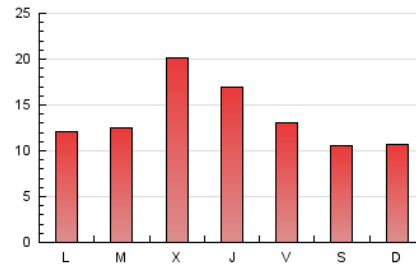

#### 3. Por día del mes (Nacional)

Día	N. únicos	Visitas	Páginas	Día	N. únicos	Visitas	Páginas	Día	N. únicos	Visitas	Páginas
1	516	569	975	11	2.165	2.400	3.534	21	505	541	840
2	701	789	1.393	12	1.539	1.671	2.797	22	854	923	1.265
3	863	937	1.504	13	661	719	1.481	23	677	750	1.245
4	1.023	1.122	1.664	14	645	715	1.235	24	595	671	1.285
5	764	823	1.467	15	409	441	851	25	728	826	1.450
6	899	991	1.710	16	460	519	995	26	683	733	1.291
7	813	893	1.313	17	462	513	1.008	27	641	707	1.367
8	733	799	1.321	18	769	865	1.427	28	399	430	860
9	733	799	1.436	19	635	711	1.211	29	423	460	903
10	882	975	1.634	20	341	368	690	30	433	490	995
								31	465	522	835

4. Gráficas (Nacional)

4.1 Por día de la semana (promedio)

N. únicos / Visitas (x 100)

Páginas (x 100)

4.2 Por franja horaria (promedio)

Visitas (x 1000)

Páginas (x 1000)

4.3 Por meses