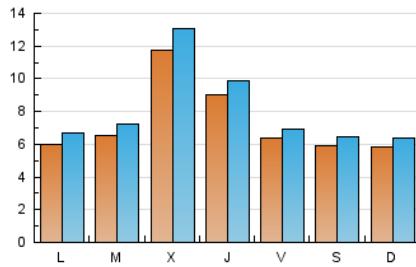

4. Gráficas (Nacional)

4.1 Por día de la semana (promedio)

N. únicos / Visitas (x 100)