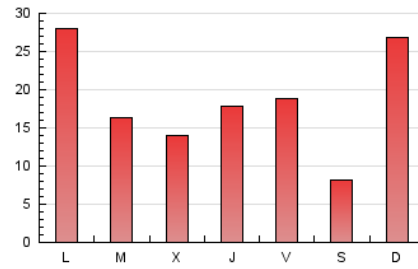

#### 3. Por día del mes (Nacional)

Día	N. únicos	Visitas	Páginas	Día	N. únicos	Visitas	Páginas	Día	N. únicos	Visitas	Páginas
1	603	680	1.390	11	293	316	517	21	283	304	828
2	422	469	1.410	12	1.733	1.976	2.849	22	529	560	1.315
3	370	413	953	13	1.047	1.181	2.209	23	509	550	1.249
4	615	664	982	14	678	755	1.515	24	553	596	1.396
5	3.482	3.951	6.260	15	532	566	1.112	25	327	344	649
6	2.446	2.724	4.590	16	1.441	1.718	2.836	26	251	269	473
7	929	983	2.171	17	743	800	1.457	27	1.348	1.532	3.269
8	752	825	1.560	18	638	686	1.139	28	878	957	2.003
9	846	933	1.952	19	527	556	1.136	29	762	836	1.662
10	498	550	1.464	20	420	457	1.125	30	702	750	1.468
								31	2.059	2.222	4.108

4. Gráficas (Nacional)

4.1 Por día de la semana (promedio)

N. únicos / Visitas (x 100)

Páginas (x 100)

4.2 Por franja horaria (promedio)

Visitas (x 1000)

Páginas (x 1000)

4.3 Por meses