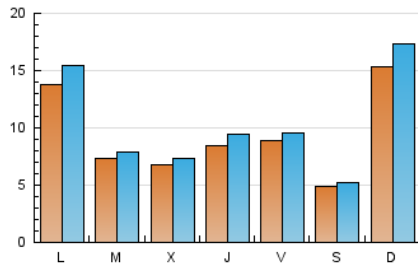

4. Gráficas (Nacional e Internacional)

4.1 Por día de la semana (promedio)

N. únicos / Visitas (x 100)