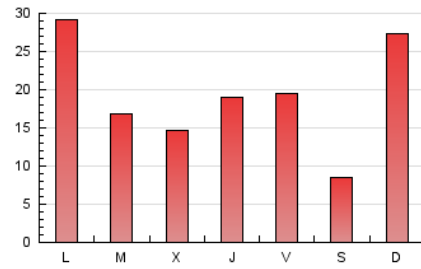

### 3. Por día del mes (Nacional e Internacional)

Día	N. únicos	Visitas	Páginas	Día	N. únicos	Visitas	Páginas	Día	N. únicos	Visitas	Páginas
1	646	725	1.436	11	313	337	545	21	297	318	845
2	505	552	1.498	12	1.773	2.021	2.905	22	554	585	1.344
3	398	443	997	13	1.094	1.229	2.267	23	547	591	1.312
4	653	704	1.032	14	719	798	1.568	24	590	633	1.438
5	3.559	4.033	6.384	15	550	584	1.131	25	339	356	664
6	2.573	2.861	4.864	16	1.516	1.794	2.918	26	266	284	492
7	997	1.055	2.292	17	775	833	1.502	27	1.403	1.590	3.335
8	813	889	1.649	18	663	712	1.167	28	914	994	2.055
9	910	1.007	2.247	19	545	575	1.163	29	803	877	1.743
10	531	584	1.582	20	448	487	1.174	30	749	797	1.526
								31	2.145	2.308	4.219

4. Gráficas (Nacional e Internacional)

4.1 Por día de la semana (promedio)

N. únicos / Visitas (x 100)

Páginas (x 100)

4.2 Por franja horaria (promedio)

Visitas (x 1000)

Páginas (x 1000)

4.3 Por meses