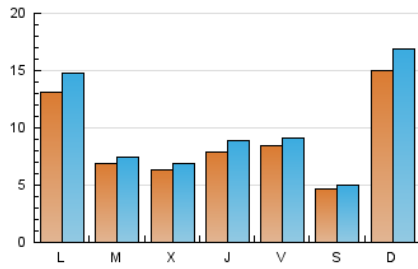

4. Gráficas (Nacional)

4.1 Por día de la semana (promedio)

N. únicos / Visitas (x 100)