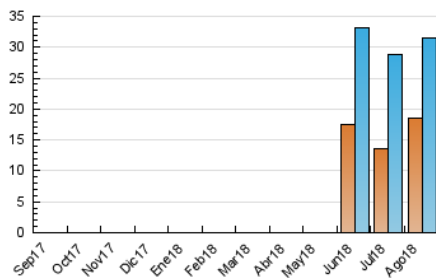

4.3 Por meses

N. únicos / Visitas (x 1000)