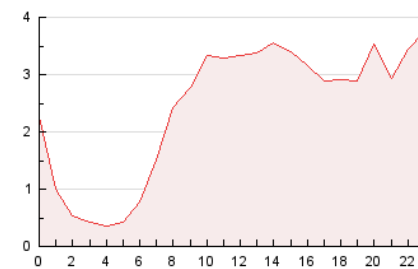

#### 3. Por día del mes (Nacional)

Día	N. únicos	Visitas	Páginas	Día	N. únicos	Visitas	Páginas	Día	N. únicos	Visitas	Páginas
1	737	800	2.061	11	1.158	1.263	2.757	21	499	530	952
2	645	695	1.998	12	739	809	1.850	22	659	719	1.742
3	552	599	1.567	13	672	727	1.252	23	546	601	1.251
4	706	787	1.626	14	1.181	1.267	1.977	24	1.339	1.520	2.750
5	1.448	1.630	3.123	15	638	700	1.444	25	786	865	1.899
6	731	780	1.564	16	581	647	1.471	26	1.259	1.378	2.500
7	427	453	687	17	863	932	1.911	27	1.043	1.108	1.575
8	741	821	1.713	18	1.119	1.211	2.259	28	517	550	971
9	1.982	2.279	4.292	19	1.245	1.362	2.424	29	588	639	1.581
10	1.387	1.475	2.399	20	714	774	1.242	30	569	627	1.838
								31	706	761	1.637

4. Gráficas (Nacional)

4.1 Por día de la semana (promedio)

N. únicos / Visitas (x 100)

Páginas (x 100)

4.2 Por franja horaria (promedio)

Visitas (x 1000)

Páginas (x 1000)

4.3 Por meses