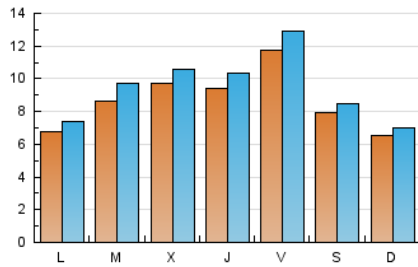

4. Gráficas (Nacional)

4.1 Por día de la semana (promedio)

N. únicos / Visitas (x 100)