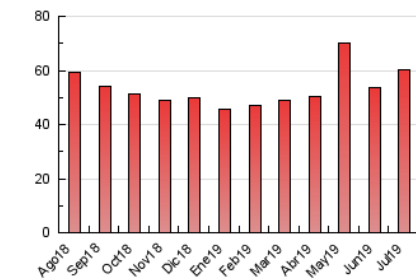

### 3. Por día del mes (Nacional e Internacional)

Día	N. únicos	Visitas	Páginas	Día	N. únicos	Visitas	Páginas	Día	N. únicos	Visitas	Páginas
1	761	828	2.115	11	1.287	1.392	2.940	21	622	653	1.078
2	798	851	2.212	12	761	831	1.883	22	698	758	1.808
3	570	618	1.603	13	693	748	1.280	23	581	639	1.315
4	737	820	1.734	14	1.213	1.301	2.065	24	1.392	1.575	2.856
5	1.492	1.675	3.175	15	663	725	1.472	25	808	888	1.931
6	747	796	1.583	16	607	674	1.506	26	1.301	1.420	2.543
7	455	482	725	17	896	967	1.946	27	1.083	1.149	1.630
8	790	873	1.775	18	1.157	1.250	2.316	28	527	560	985
9	2.011	2.310	4.340	19	1.275	1.394	2.461	29	611	662	1.606
10	1.410	1.501	2.431	20	748	809	1.278	30	693	751	1.969
								31	727	784	1.662

4. Gráficas (Nacional e Internacional)

4.1 Por día de la semana (promedio)

N. únicos / Visitas (x 100)

Páginas (x 100)

4.2 Por franja horaria (promedio)

Visitas (x 1000)

Páginas (x 1000)

4.3 Por meses

N. únicos / Visitas (x 1000)

Páginas (x 1000)