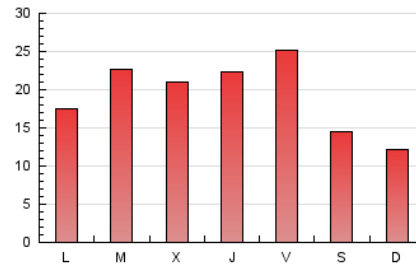

### 3. Por día del mes (Nacional e Internacional)

Día	N. únicos	Visitas	Páginas	Día	N. únicos	Visitas	Páginas	Día	N. únicos	Visitas	Páginas
1	761	828	2.115	11	1.287	1.392	2.940	21	622	653	1.078
2	798	851	2.212	12	761	831	1.883	22	698	758	1.808
3	570	618	1.603	13	693	748	1.280	23	581	639	1.315
4	737	820	1.734	14	1.213	1.301	2.065	24	1.392	1.575	2.856
5	1.492	1.675	3.175	15	663	725	1.472	25	808	888	1.931
6	747	796	1.583	16	607	674	1.506	26	1.301	1.420	2.543
7	455	482	725	17	896	967	1.946	27	1.083	1.149	1.630
8	790	873	1.775	18	1.157	1.250	2.316	28	527	560	985
9	2.011	2.310	4.340	19	1.275	1.394	2.461	29	611	662	1.606
10	1.410	1.501	2.431	20	748	809	1.278	30	693	751	1.969
								31	727	784	1.662

4. Gráficas (Nacional e Internacional)

4.1 Por día de la semana (promedio)

N. únicos / Visitas (x 100)

Páginas (x 100)

4.2 Por franja horaria (promedio)

Visitas (x 1000)

Páginas (x 1000)

4.3 Por meses