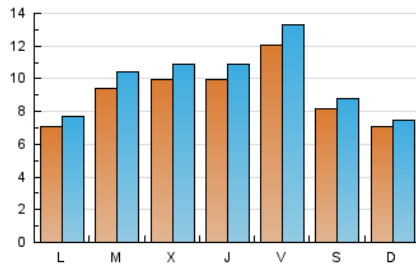

4. Gráficas (Nacional e Internacional)

4.1 Por día de la semana (promedio)

N. únicos / Visitas (x 100)