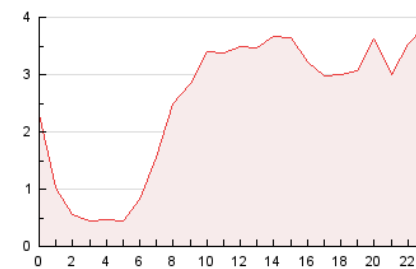

### 3. Por día del mes (Nacional e Internacional)

Día	N. únicos	Visitas	Páginas	Día	N. únicos	Visitas	Páginas	Día	N. únicos	Visitas	Páginas
1	761	828	2.115	11	1.287	1.392	2.940	21	622	653	1.078
2	798	851	2.212	12	761	831	1.883	22	698	758	1.808
3	570	618	1.603	13	693	748	1.280	23	581	639	1.315
4	737	820	1.734	14	1.213	1.301	2.065	24	1.392	1.575	2.856
5	1.492	1.675	3.175	15	663	725	1.472	25	808	888	1.931
6	747	796	1.583	16	607	674	1.506	26	1.301	1.420	2.543
7	455	482	725	17	896	967	1.946	27	1.083	1.149	1.630
8	790	873	1.775	18	1.157	1.250	2.316	28	527	560	985
9	2.011	2.310	4.340	19	1.275	1.394	2.461	29	611	662	1.606
10	1.410	1.501	2.431	20	748	809	1.278	30	693	751	1.969
								31	727	784	1.662

4. Gráficas (Nacional e Internacional)

4.1 Por día de la semana (promedio)

N. únicos / Visitas (x 100)

Páginas (x 100)

4.2 Por franja horaria (promedio)

Visitas (x 1000)

Páginas (x 1000)

4.3 Por meses