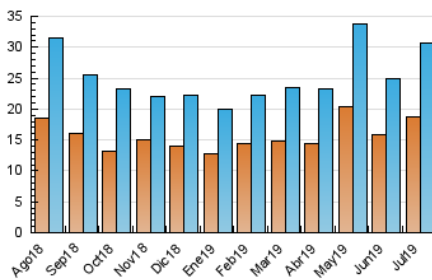

### 3. Por día del mes (Nacional e Internacional)

Día	N. únicos	Visitas	Páginas	Día	N. únicos	Visitas	Páginas	Día	N. únicos	Visitas	Páginas
1	761	828	2.115	11	1.287	1.392	2.940	21	622	653	1.078
2	798	851	2.212	12	761	831	1.883	22	698	758	1.808
3	570	618	1.603	13	693	748	1.280	23	581	639	1.315
4	737	820	1.734	14	1.213	1.301	2.065	24	1.392	1.575	2.856
5	1.492	1.675	3.175	15	663	725	1.472	25	808	888	1.931
6	747	796	1.583	16	607	674	1.506	26	1.301	1.420	2.543
7	455	482	725	17	896	967	1.946	27	1.083	1.149	1.630
8	790	873	1.775	18	1.157	1.250	2.316	28	527	560	985
9	2.011	2.310	4.340	19	1.275	1.394	2.461	29	611	662	1.606
10	1.410	1.501	2.431	20	748	809	1.278	30	693	751	1.969
								31	727	784	1.662

4. Gráficas (Nacional e Internacional)

4.1 Por día de la semana (promedio)

N. únicos / Visitas (x 100)

Páginas (x 100)

4.2 Por franja horaria (promedio)

Visitas (x 1000)

Páginas (x 1000)

4.3 Por meses

N. únicos / Visitas (x 1000)

Páginas (x 1000)