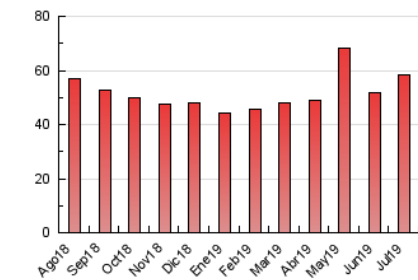

#### 3. Por día del mes (Nacional)

Día	N. únicos	Visitas	Páginas	Día	N. únicos	Visitas	Páginas	Día	N. únicos	Visitas	Páginas
1	737	800	2.061	11	1.158	1.263	2.757	21	499	530	952
2	645	695	1.998	12	739	809	1.850	22	659	719	1.742
3	552	599	1.567	13	672	727	1.252	23	546	601	1.251
4	706	787	1.626	14	1.181	1.267	1.977	24	1.339	1.520	2.750
5	1.448	1.630	3.123	15	638	700	1.444	25	786	865	1.899
6	731	780	1.564	16	581	647	1.471	26	1.259	1.378	2.500
7	427	453	687	17	863	932	1.911	27	1.043	1.108	1.575
8	741	821	1.713	18	1.119	1.211	2.259	28	517	550	971
9	1.982	2.279	4.292	19	1.245	1.362	2.424	29	588	639	1.581
10	1.387	1.475	2.399	20	714	774	1.242	30	569	627	1.838
								31	706	761	1.637

4. Gráficas (Nacional)

4.1 Por día de la semana (promedio)

N. únicos / Visitas (x 100)

Páginas (x 100)

4.2 Por franja horaria (promedio)

Visitas (x 1000)

Páginas (x 1000)

4.3 Por meses

N. únicos / Visitas (x 1000)

Páginas (x 1000)