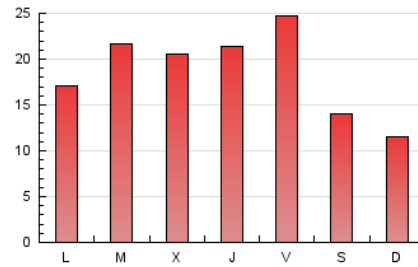

#### 3. Por día del mes (Nacional)

Día	N. únicos	Visitas	Páginas	Día	N. únicos	Visitas	Páginas	Día	N. únicos	Visitas	Páginas
1	737	800	2.061	11	1.158	1.263	2.757	21	499	530	952
2	645	695	1.998	12	739	809	1.850	22	659	719	1.742
3	552	599	1.567	13	672	727	1.252	23	546	601	1.251
4	706	787	1.626	14	1.181	1.267	1.977	24	1.339	1.520	2.750
5	1.448	1.630	3.123	15	638	700	1.444	25	786	865	1.899
6	731	780	1.564	16	581	647	1.471	26	1.259	1.378	2.500
7	427	453	687	17	863	932	1.911	27	1.043	1.108	1.575
8	741	821	1.713	18	1.119	1.211	2.259	28	517	550	971
9	1.982	2.279	4.292	19	1.245	1.362	2.424	29	588	639	1.581
10	1.387	1.475	2.399	20	714	774	1.242	30	569	627	1.838
								31	706	761	1.637

4. Gráficas (Nacional)

4.1 Por día de la semana (promedio)

N. únicos / Visitas (x 100)

Páginas (x 100)

4.2 Por franja horaria (promedio)

Visitas (x 1000)

Páginas (x 1000)

4.3 Por meses