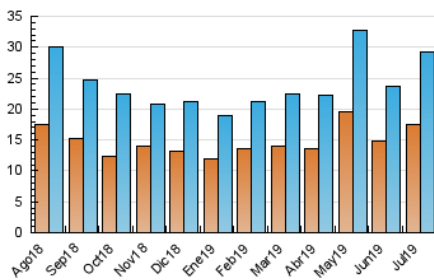

#### 3. Por día del mes (Nacional)

Día	N. únicos	Visitas	Páginas	Día	N. únicos	Visitas	Páginas	Día	N. únicos	Visitas	Páginas
1	737	800	2.061	11	1.158	1.263	2.757	21	499	530	952
2	645	695	1.998	12	739	809	1.850	22	659	719	1.742
3	552	599	1.567	13	672	727	1.252	23	546	601	1.251
4	706	787	1.626	14	1.181	1.267	1.977	24	1.339	1.520	2.750
5	1.448	1.630	3.123	15	638	700	1.444	25	786	865	1.899
6	731	780	1.564	16	581	647	1.471	26	1.259	1.378	2.500
7	427	453	687	17	863	932	1.911	27	1.043	1.108	1.575
8	741	821	1.713	18	1.119	1.211	2.259	28	517	550	971
9	1.982	2.279	4.292	19	1.245	1.362	2.424	29	588	639	1.581
10	1.387	1.475	2.399	20	714	774	1.242	30	569	627	1.838
								31	706	761	1.637

4. Gráficas (Nacional)

4.1 Por día de la semana (promedio)

N. únicos / Visitas (x 100)

Páginas (x 100)

4.2 Por franja horaria (promedio)

Visitas (x 1000)

Páginas (x 1000)

4.3 Por meses

N. únicos / Visitas (x 1000)

Páginas (x 1000)