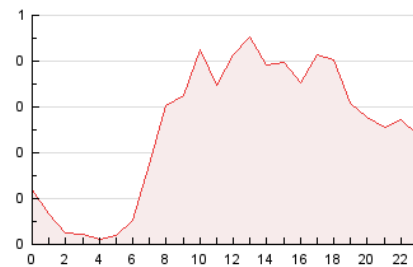

2. Secciones (Nacional e Internacional)

	PAGINAS	%
HOME	863	14.23 %
RESTO	5.202	85.77 %

3. Por día del mes (Nacional e Internacional)

Día	N. únicos	Visitas	Páginas	Día	N. únicos	Visitas	Páginas	Día	N. únicos	Visitas	Páginas
1	127	132	162	11	167	177	231	21	113	120	144
2	183	205	273	12	177	186	239	22	122	123	146
3	273	292	384	13	116	120	158	23	122	129	158
4	192	206	330	14	113	117	137	24	140	145	179
5	156	168	188	15	112	116	136	25	123	135	169
6	218	233	385	16	163	180	236	26	142	148	201
7	110	114	135	17	140	151	193	27	142	158	202
8	111	117	132	18	153	172	211	28	125	131	169
9	151	164	199	19	148	167	219	29	98	99	125
10	173	191	255	20	127	134	181	30	146	155	188

4. Gráficas (Nacional e Internacional)

4.1 Por día de la semana (promedio)

N. únicos / Visitas (x 100)

Páginas (x 100)

4.2 Por franja horaria (promedio)

Visitas_ (x 1000)

Páginas (x 1000)

4.3 Por meses