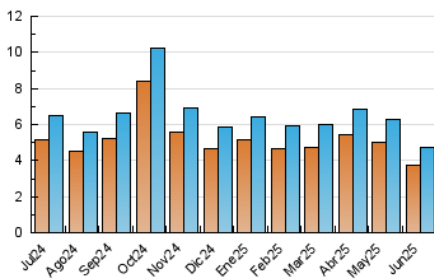

2. Secciones (Nacional)

	PAGINAS	%
HOME	858	14.32 %
RESTO	5.133	85.68 %

3. Por día del mes (Nacional)

Día	N. únicos	Visitas	Páginas	Día	N. únicos	Visitas	Páginas	Día	N. únicos	Visitas	Páginas
1	126	131	161	11	164	174	228	21	111	117	142
2	183	205	273	12	174	183	236	22	119	120	141
3	272	290	383	13	114	118	154	23	118	125	155
4	189	201	323	14	112	116	136	24	136	140	175
5	156	168	188	15	109	113	133	25	123	135	169
6	216	231	383	16	160	177	233	26	140	146	199
7	107	111	132	17	137	148	190	27	141	157	201
8	110	116	131	18	152	171	208	28	122	128	166
9	150	163	198	19	146	165	217	29	97	98	124
10	173	191	255	20	124	131	176	30	140	148	181

4. Gráficas (Nacional)

4.1 Por día de la semana (promedio)

N. únicos / Visitas (x 100)

Páginas (x 100)

4.2 Por franja horaria (promedio)

Visitas_ (x 1000)

Páginas (x 1000)

4.3 Por meses

N. únicos / Visitas (x 1000)

Páginas (x 1000)

5. Observaciones

Este Medio Electrónico de Comunicación ha sido medido por la herramienta Google Analytics de Google (GA4).

6. Definiciones básicas (Para más información ver Normas Técnicas para el Control de los Medios Electrónicos de Comunicación)

Visita:

Una secuencia ininterrumpida de páginas servidas a un usuario válido. Si dicho usuario no realiza peticiones de páginas en un periodo de tiempo (30 min) la siguiente petición constituirá el inicio de una nueva visita.