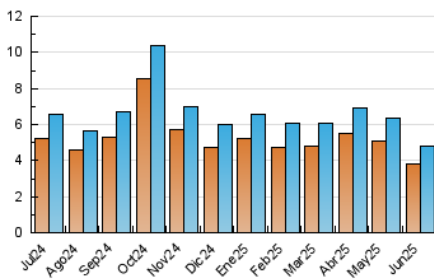

4.3 Por meses

N. únicos / Visitas (x 1000)