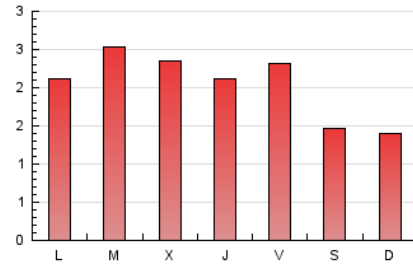

2. Secciones (Nacional e Internacional)

	PAGINAS	%
HOME	863	14.23 %
RESTO	5.202	85.77 %

3. Por día del mes (Nacional e Internacional)

Día	N. únicos	Visitas	Páginas	Día	N. únicos	Visitas	Páginas	Día	N. únicos	Visitas	Páginas
1	127	132	162	11	167	177	231	21	113	120	144
2	183	205	273	12	177	186	239	22	122	123	146
3	273	292	384	13	116	120	158	23	122	129	158
4	192	206	330	14	113	117	137	24	140	145	179
5	156	168	188	15	112	116	136	25	123	135	169
6	218	233	385	16	163	180	236	26	142	148	201
7	110	114	135	17	140	151	193	27	142	158	202
8	111	117	132	18	153	172	211	28	125	131	169
9	151	164	199	19	148	167	219	29	98	99	125
10	173	191	255	20	127	134	181	30	146	155	188

4. Gráficas (Nacional e Internacional)

4.1 Por día de la semana (promedio)

N. únicos / Visitas (x 100)

Páginas (x 100)

4.2 Por franja horaria (promedio)

Visitas_ (x 1000)

Páginas (x 1000)

4.3 Por meses