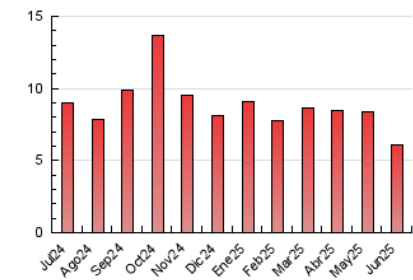

2. Secciones (Nacional)

	PAGINAS	%
HOME	858	14.32 %
RESTO	5.133	85.68 %

3. Por día del mes (Nacional)

Día	N. únicos	Visitas	Páginas	Día	N. únicos	Visitas	Páginas	Día	N. únicos	Visitas	Páginas
1	126	131	161	11	164	174	228	21	111	117	142
2	183	205	273	12	174	183	236	22	119	120	141
3	272	290	383	13	114	118	154	23	118	125	155
4	189	201	323	14	112	116	136	24	136	140	175
5	156	168	188	15	109	113	133	25	123	135	169
6	216	231	383	16	160	177	233	26	140	146	199
7	107	111	132	17	137	148	190	27	141	157	201
8	110	116	131	18	152	171	208	28	122	128	166
9	150	163	198	19	146	165	217	29	97	98	124
10	173	191	255	20	124	131	176	30	140	148	181

4. Gráficas (Nacional)

4.1 Por día de la semana (promedio)

N. únicos / Visitas (x 100)

Páginas (x 100)

4.2 Por franja horaria (promedio)

Visitas_ (x 1000)

Páginas (x 1000)

4.3 Por meses

N. únicos / Visitas (x 1000)

Páginas (x 1000)

5. Observaciones

Este Medio Electrónico de Comunicación ha sido medido por la herramienta Google Analytics de Google (GA4).

6. Definiciones básicas (Para más información ver Normas Técnicas para el Control de los Medios Electrónicos de Comunicación)