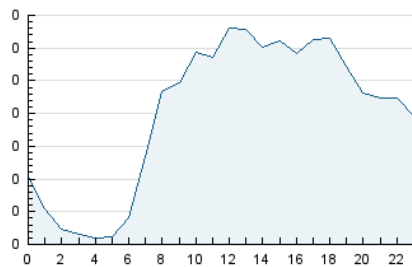

2. Secciones (Nacional e Internacional)

	PAGINAS	%
HOME	863	14.23 %
RESTO	5.202	85.77 %

3. Por día del mes (Nacional e Internacional)

Día	N. únicos	Visitas	Páginas	Día	N. únicos	Visitas	Páginas	Día	N. únicos	Visitas	Páginas
1	127	132	162	11	167	177	231	21	113	120	144
2	183	205	273	12	177	186	239	22	122	123	146
3	273	292	384	13	116	120	158	23	122	129	158
4	192	206	330	14	113	117	137	24	140	145	179
5	156	168	188	15	112	116	136	25	123	135	169
6	218	233	385	16	163	180	236	26	142	148	201
7	110	114	135	17	140	151	193	27	142	158	202
8	111	117	132	18	153	172	211	28	125	131	169
9	151	164	199	19	148	167	219	29	98	99	125
10	173	191	255	20	127	134	181	30	146	155	188

4. Gráficas (Nacional e Internacional)

4.1 Por día de la semana (promedio)

N. únicos / Visitas (x 100)

Páginas (x 100)

4.2 Por franja horaria (promedio)

Visitas_ (x 1000)

Páginas (x 1000)

4.3 Por meses