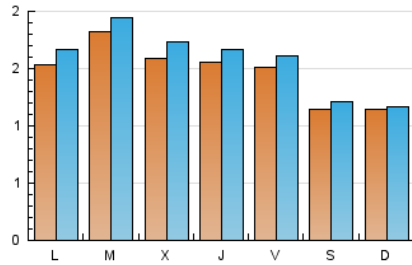

2. Secciones (Nacional e Internacional)

	PAGINAS	%
HOME	863	14.23 %
RESTO	5.202	85.77 %

3. Por día del mes (Nacional e Internacional)

Día	N. únicos	Visitas	Páginas	Día	N. únicos	Visitas	Páginas	Día	N. únicos	Visitas	Páginas
1	127	132	162	11	167	177	231	21	113	120	144
2	183	205	273	12	177	186	239	22	122	123	146
3	273	292	384	13	116	120	158	23	122	129	158
4	192	206	330	14	113	117	137	24	140	145	179
5	156	168	188	15	112	116	136	25	123	135	169
6	218	233	385	16	163	180	236	26	142	148	201
7	110	114	135	17	140	151	193	27	142	158	202
8	111	117	132	18	153	172	211	28	125	131	169
9	151	164	199	19	148	167	219	29	98	99	125
10	173	191	255	20	127	134	181	30	146	155	188

4. Gráficas (Nacional e Internacional)

4.1 Por día de la semana (promedio)

N. únicos / Visitas (x 100)

Páginas (x 100)

4.2 Por franja horaria (promedio)

Visitas_ (x 1000)

Páginas (x 1000)

4.3 Por meses