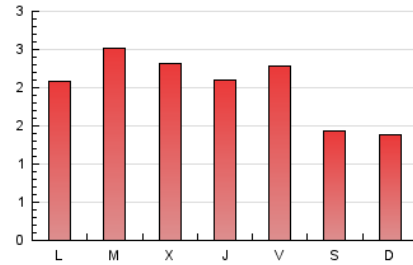

2. Secciones (Nacional)

	PAGINAS	%
HOME	858	14.32 %
RESTO	5.133	85.68 %

3. Por día del mes (Nacional)

Día	N. únicos	Visitas	Páginas	Día	N. únicos	Visitas	Páginas	Día	N. únicos	Visitas	Páginas
1	126	131	161	11	164	174	228	21	111	117	142
2	183	205	273	12	174	183	236	22	119	120	141
3	272	290	383	13	114	118	154	23	118	125	155
4	189	201	323	14	112	116	136	24	136	140	175
5	156	168	188	15	109	113	133	25	123	135	169
6	216	231	383	16	160	177	233	26	140	146	199
7	107	111	132	17	137	148	190	27	141	157	201
8	110	116	131	18	152	171	208	28	122	128	166
9	150	163	198	19	146	165	217	29	97	98	124
10	173	191	255	20	124	131	176	30	140	148	181

4. Gráficas (Nacional)

4.1 Por día de la semana (promedio)

N. únicos / Visitas (x 100)

Páginas (x 100)

4.2 Por franja horaria (promedio)

Visitas_ (x 1000)

Páginas (x 1000)

4.3 Por meses