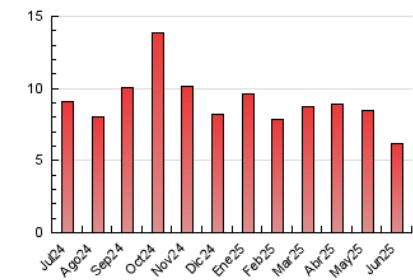

Páginas (x 1000)