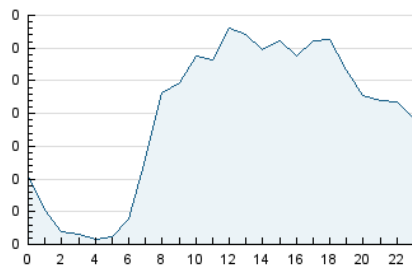

2. Secciones (Nacional)

	PAGINAS	%
HOME	858	14.32 %
RESTO	5.133	85.68 %

3. Por día del mes (Nacional)

Día	N. únicos	Visitas	Páginas	Día	N. únicos	Visitas	Páginas	Día	N. únicos	Visitas	Páginas
1	126	131	161	11	164	174	228	21	111	117	142
2	183	205	273	12	174	183	236	22	119	120	141
3	272	290	383	13	114	118	154	23	118	125	155
4	189	201	323	14	112	116	136	24	136	140	175
5	156	168	188	15	109	113	133	25	123	135	169
6	216	231	383	16	160	177	233	26	140	146	199
7	107	111	132	17	137	148	190	27	141	157	201
8	110	116	131	18	152	171	208	28	122	128	166
9	150	163	198	19	146	165	217	29	97	98	124
10	173	191	255	20	124	131	176	30	140	148	181

4. Gráficas (Nacional)

4.1 Por día de la semana (promedio)

N. únicos / Visitas (x 100)

Páginas (x 100)

4.2 Por franja horaria (promedio)

Visitas_ (x 1000)

Páginas (x 1000)

4.3 Por meses