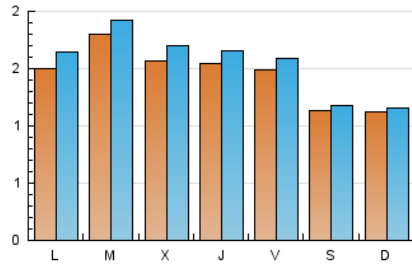

2. Secciones (Nacional)

	PAGINAS	%
HOME	858	14.32 %
RESTO	5.133	85.68 %

3. Por día del mes (Nacional)

Día	N. únicos	Visitas	Páginas	Día	N. únicos	Visitas	Páginas	Día	N. únicos	Visitas	Páginas
1	126	131	161	11	164	174	228	21	111	117	142
2	183	205	273	12	174	183	236	22	119	120	141
3	272	290	383	13	114	118	154	23	118	125	155
4	189	201	323	14	112	116	136	24	136	140	175
5	156	168	188	15	109	113	133	25	123	135	169
6	216	231	383	16	160	177	233	26	140	146	199
7	107	111	132	17	137	148	190	27	141	157	201
8	110	116	131	18	152	171	208	28	122	128	166
9	150	163	198	19	146	165	217	29	97	98	124
10	173	191	255	20	124	131	176	30	140	148	181

4. Gráficas (Nacional)

4.1 Por día de la semana (promedio)

N. únicos / Visitas (x 100)

Páginas (x 100)

4.2 Por franja horaria (promedio)

Visitas_ (x 1000)

Páginas (x 1000)

4.3 Por meses