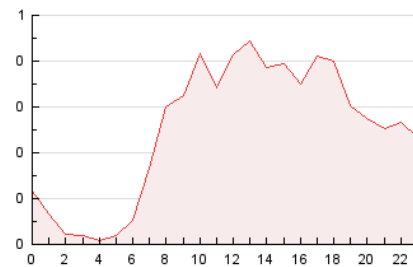

2. Secciones (Nacional)

	PAGINAS	%
HOME	858	14.32 %
RESTO	5.133	85.68 %

3. Por día del mes (Nacional)

Día	N. únicos	Visitas	Páginas	Día	N. únicos	Visitas	Páginas	Día	N. únicos	Visitas	Páginas
1	126	131	161	11	164	174	228	21	111	117	142
2	183	205	273	12	174	183	236	22	119	120	141
3	272	290	383	13	114	118	154	23	118	125	155
4	189	201	323	14	112	116	136	24	136	140	175
5	156	168	188	15	109	113	133	25	123	135	169
6	216	231	383	16	160	177	233	26	140	146	199
7	107	111	132	17	137	148	190	27	141	157	201
8	110	116	131	18	152	171	208	28	122	128	166
9	150	163	198	19	146	165	217	29	97	98	124
10	173	191	255	20	124	131	176	30	140	148	181

4. Gráficas (Nacional)

4.1 Por día de la semana (promedio)

N. únicos / Visitas (x 100)

Páginas (x 100)

4.2 Por franja horaria (promedio)

Visitas_ (x 1000)

Páginas (x 1000)

4.3 Por meses