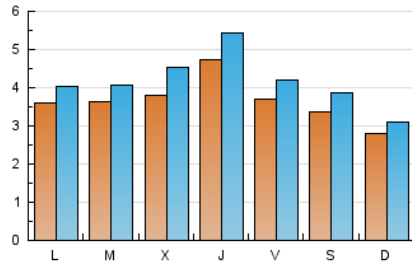

4. Gráficas (Nacional)

4.1 Por día de la semana (promedio)

N. únicos / Visitas (x 100)