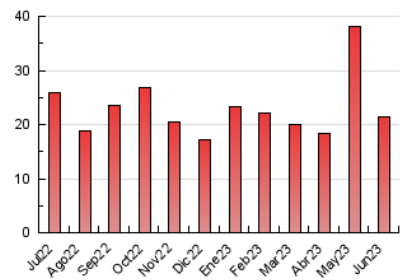

#### 3. Por día del mes (Nacional)

Día	N. únicos	Visitas	Páginas	Día	N. únicos	Visitas	Páginas	Día	N. únicos	Visitas	Páginas
1	408	442	693	11	320	337	472	21	452	540	796
2	368	407	687	12	402	445	578	22	335	413	713
3	382	410	1.422	13	366	411	581	23	350	424	639
4	283	292	433	14	421	537	1.016	24	262	315	718
5	426	461	708	15	424	489	731	25	190	213	291
6	454	483	756	16	373	438	626	26	263	300	456
7	393	428	638	17	361	464	700	27	263	286	485
8	695	735	961	18	331	403	502	28	253	302	462
9	452	484	601	19	345	407	611	29	497	629	2.320
10	345	364	454	20	372	451	612	30	307	353	764

### 4.1 Por día de la semana (promedio)

N. únicos / Visitas (x 100)

Páginas (x 100)

### 4.2 Por franja horaria (promedio)

Visitas\_ (x 1000)

Páginas (x 1000)

### 4.3 Por meses

N. únicos / Visitas (x 1000)

Páginas (x 1000)