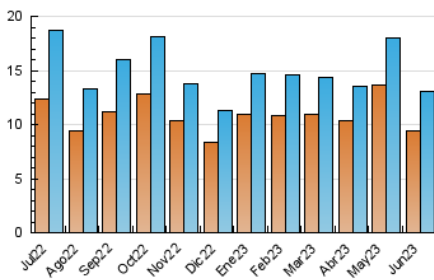

### 3. Por día del mes (Nacional e Internacional)

Día	N. únicos	Visitas	Páginas	Día	N. únicos	Visitas	Páginas	Día	N. únicos	Visitas	Páginas
1	415	449	700	11	334	351	488	21	466	556	819
2	380	419	701	12	414	457	593	22	347	427	728
3	401	430	1.446	13	379	424	595	23	365	439	659
4	301	310	455	14	434	551	1.032	24	273	327	731
5	441	476	724	15	434	499	742	25	200	223	303
6	465	495	770	16	384	450	638	26	274	312	468
7	409	445	655	17	377	480	718	27	267	291	490
8	704	744	970	18	342	416	515	28	265	314	477
9	468	503	620	19	366	428	634	29	514	646	2.365
10	360	379	470	20	392	473	636	30	313	359	771

##### 4.1 Por día de la semana (promedio)

N. únicos / Visitas (x 100)

Páginas (x 100)

##### 4.2 Por franja horaria (promedio)

Visitas\_ (x 1000)

Páginas (x 1000)

##### 4.3 Por meses

N. únicos / Visitas (x 1000)

Páginas (x 1000)