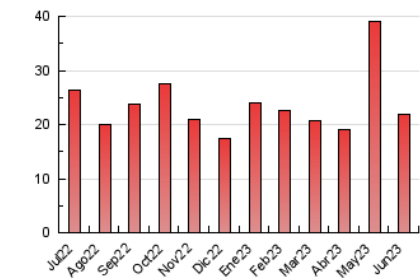

### 3. Por día del mes (Nacional e Internacional)

Día	N. únicos	Visitas	Páginas	Día	N. únicos	Visitas	Páginas	Día	N. únicos	Visitas	Páginas
1	415	449	700	11	334	351	488	21	466	556	819
2	380	419	701	12	414	457	593	22	347	427	728
3	401	430	1.446	13	379	424	595	23	365	439	659
4	301	310	455	14	434	551	1.032	24	273	327	731
5	441	476	724	15	434	499	742	25	200	223	303
6	465	495	770	16	384	450	638	26	274	312	468
7	409	445	655	17	377	480	718	27	267	291	490
8	704	744	970	18	342	416	515	28	265	314	477
9	468	503	620	19	366	428	634	29	514	646	2.365
10	360	379	470	20	392	473	636	30	313	359	771

##### 4.1 Por día de la semana (promedio)

N. únicos / Visitas (x 100)

Páginas (x 100)

##### 4.2 Por franja horaria (promedio)

Visitas\_ (x 1000)

Páginas (x 1000)

##### 4.3 Por meses

N. únicos / Visitas (x 1000)

Páginas (x 1000)