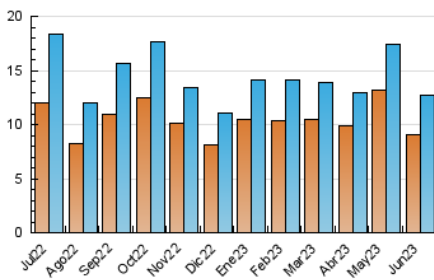

### 4.1 Por día de la semana (promedio)

N. únicos / Visitas (x 100)

Páginas (x 100)

### 4.2 Por franja horaria (promedio)

Visitas\_ (x 1000)

Páginas (x 1000)

### 4.3 Por meses

N. únicos / Visitas (x 1000)

Páginas (x 1000)