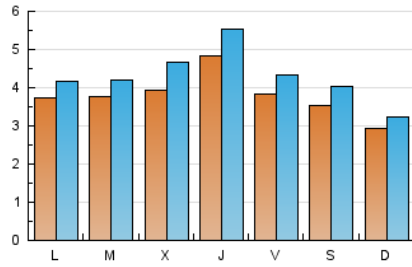

4. Gráficas (Nacional e Internacional)

4.1 Por día de la semana (promedio)

N. únicos / Visitas (x 100)