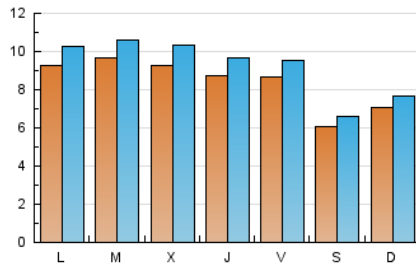

4. Gráficas (Nacional)

4.1 Por día de la semana (promedio)

N. únicos / Visitas (x 100)