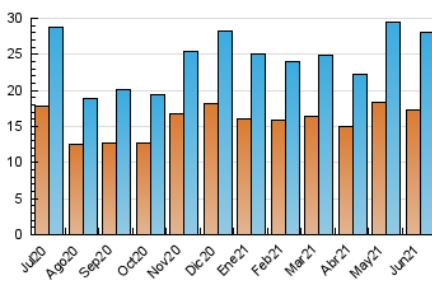

#### 1. Cifras totales y promedios (Nacional)

MES - AÑO	NAVEGADORES UNICOS	VISITAS	PAGINAS
Junio - 2021	17.284	27.976	46.064
<b>PROMEDIO DIARIO</b>	<b>846</b>	<b>933</b>	<b>1.535</b>
<b>PROMEDIO LUNES-VIERNES</b>	<b>915</b>	<b>1.012</b>	<b>1.691</b>
<b>PROMEDIO SABADO-DOMINGO</b>	<b>656</b>	<b>715</b>	<b>1.107</b>
<b>PAGINAS / VISITAS</b>	<b>1,65</b>		
<b>DURACION MEDIA VISITAS</b>		<b>0:04:36</b>	
<b>DURACION MEDIA PAGINAS</b>		<b>0:07:06</b>	

#### 3. Por día del mes (Nacional)

Día	N. únicos	Visitas	Páginas	Día	N. únicos	Visitas	Páginas	Día	N. únicos	Visitas	Páginas
1	796	853	1.433	11	610	684	1.051	21	1.158	1.297	2.195
2	1.270	1.428	2.400	12	459	497	727	22	855	949	1.703
3	964	1.037	1.740	13	620	667	934	23	730	822	1.358
4	930	1.018	1.711	14	934	1.017	1.661	24	554	607	972
5	516	549	858	15	706	781	1.388	25	802	877	1.440
6	610	680	1.122	16	770	843	1.683	26	544	596	1.017
7	833	924	1.481	17	1.142	1.291	2.243	27	531	567	961
8	1.068	1.170	1.953	18	1.117	1.228	2.000	28	789	859	1.472
9	710	782	1.270	19	913	1.005	1.489	29	1.402	1.553	2.354
10	830	934	1.560	20	1.057	1.155	1.751	30	1.161	1.306	2.137

4. Gráficas (Nacional)

4.1 Por día de la semana (promedio)

N. únicos / Visitas (x 100)

Páginas (x 100)

4.2 Por franja horaria (promedio)

Visitas (x 1000)

Páginas (x 1000)

4.3 Por meses

N. únicos / Visitas (x 1000)

Páginas (x 1000)