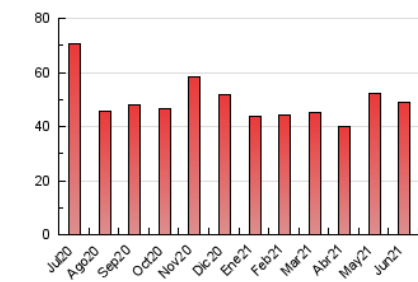

Páginas (x 1000)