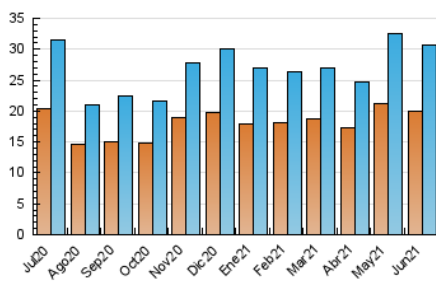

4.3 Por meses

N. únicos / Visitas (x 1000)