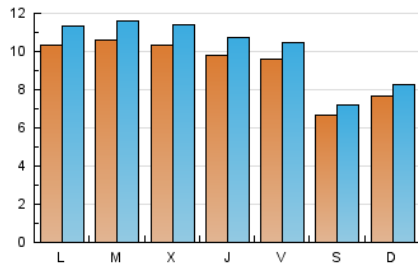

4. Gráficas (Nacional e Internacional)

4.1 Por día de la semana (promedio)

N. únicos / Visitas (x 100)