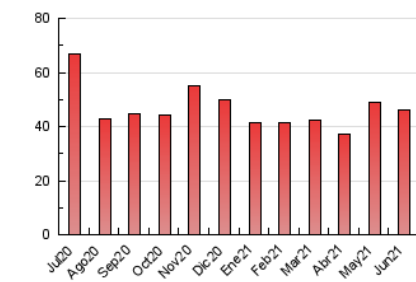

#### 1. Cifras totales y promedios (Nacional)

MES - AÑO	NAVEGADORES UNICOS	VISITAS	PAGINAS
Junio - 2021	17.284	27.976	46.064
<b>PROMEDIO DIARIO</b>	<b>846</b>	<b>933</b>	<b>1.535</b>
<b>PROMEDIO LUNES-VIERNES</b>	<b>915</b>	<b>1.012</b>	<b>1.691</b>
<b>PROMEDIO SABADO-DOMINGO</b>	<b>656</b>	<b>715</b>	<b>1.107</b>
<b>PAGINAS / VISITAS</b>	<b>1,65</b>		
<b>DURACION MEDIA VISITAS</b>		<b>0:04:36</b>	
<b>DURACION MEDIA PAGINAS</b>		<b>0:07:06</b>	

#### 3. Por día del mes (Nacional)

Día	N. únicos	Visitas	Páginas	Día	N. únicos	Visitas	Páginas	Día	N. únicos	Visitas	Páginas
1	796	853	1.433	11	610	684	1.051	21	1.158	1.297	2.195
2	1.270	1.428	2.400	12	459	497	727	22	855	949	1.703
3	964	1.037	1.740	13	620	667	934	23	730	822	1.358
4	930	1.018	1.711	14	934	1.017	1.661	24	554	607	972
5	516	549	858	15	706	781	1.388	25	802	877	1.440
6	610	680	1.122	16	770	843	1.683	26	544	596	1.017
7	833	924	1.481	17	1.142	1.291	2.243	27	531	567	961
8	1.068	1.170	1.953	18	1.117	1.228	2.000	28	789	859	1.472
9	710	782	1.270	19	913	1.005	1.489	29	1.402	1.553	2.354
10	830	934	1.560	20	1.057	1.155	1.751	30	1.161	1.306	2.137

4. Gráficas (Nacional)

4.1 Por día de la semana (promedio)

N. únicos / Visitas (x 100)

Páginas (x 100)

4.2 Por franja horaria (promedio)

Visitas (x 1000)

Páginas (x 1000)

4.3 Por meses

N. únicos / Visitas (x 1000)

Páginas (x 1000)