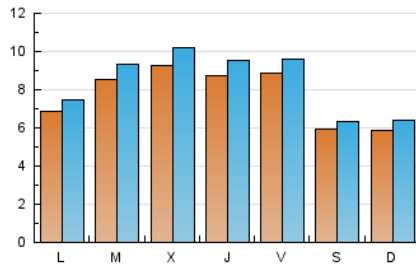

2. Secciones (Nacional e Internacional)

	PAGINAS	%
HOME	7.984	14.93 %
RESTO	45.492	85.07 %

3. Por día del mes (Nacional e Internacional)

Día	N. únicos	Visitas	Páginas	Día	N. únicos	Visitas	Páginas	Día	N. únicos	Visitas	Páginas
1	531	581	1.094	11	1.465	1.591	3.529	21	1.204	1.334	3.063
2	538	583	1.082	12	1.240	1.360	2.885	22	750	791	1.395
3	803	881	1.886	13	928	1.015	2.390	23	361	393	742
4	747	820	1.785	14	549	593	1.400	24	326	355	586
5	1.060	1.185	2.786	15	430	461	915	25	434	467	1.095
6	961	1.033	2.450	16	525	563	1.064	26	699	777	1.783
7	950	1.009	2.063	17	768	836	2.304	27	754	811	1.745
8	623	659	1.328	18	776	844	2.050	28	832	911	1.838
9	666	731	1.336	19	706	771	1.793	29	635	685	1.282
10	843	903	1.891	20	860	956	2.344	30	855	917	1.572

4. Gráficas (Nacional e Internacional)

4.1 Por día de la semana (promedio)

N. únicos / Visitas (x 100)

Páginas (x 100)

4.2 Por franja horaria (promedio)

Visitas (x 1000)

Páginas (x 1000)

4.3 Por meses