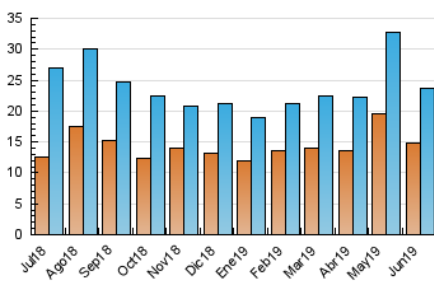

2. Secciones (Nacional)

	PAGINAS	%
HOME	7.884	15.24 %
RESTO	43.863	84.76 %

3. Por día del mes (Nacional)

Día	N. únicos	Visitas	Páginas	Día	N. únicos	Visitas	Páginas	Día	N. únicos	Visitas	Páginas
1	511	561	1.057	11	1.401	1.523	3.436	21	1.152	1.282	2.997
2	509	554	1.049	12	1.188	1.307	2.829	22	640	681	1.285
3	752	828	1.790	13	884	964	2.328	23	351	383	728
4	718	789	1.738	14	523	566	1.361	24	312	341	571
5	1.033	1.157	2.744	15	421	451	899	25	411	443	1.065
6	911	982	2.352	16	510	547	1.045	26	665	742	1.739
7	917	974	2.019	17	740	807	2.262	27	718	774	1.650
8	597	633	1.295	18	733	801	1.938	28	784	862	1.782
9	642	707	1.305	19	670	734	1.746	29	611	655	1.201
10	706	766	1.741	20	824	920	2.294	30	830	889	1.501

4. Gráficas (Nacional)

4.1 Por día de la semana (promedio)

N. únicos / Visitas (x 100)

Páginas (x 100)

4.2 Por franja horaria (promedio)

Visitas (x 1000)

Páginas (x 1000)

4.3 Por meses

N. únicos / Visitas (x 1000)

Páginas (x 1000)

5. Observaciones

Este Medio Electrónico de Comunicación ha sido medido por la herramienta Google Analytics de Google

6. Definiciones básicas (Para más información ver Normas Técnicas para el Control de los Medios Electrónicos de Comunicación)

Visita:

Una secuencia ininterrumpida de páginas servidas a un usuario válido. Si dicho usuario no realiza peticiones de páginas en un periodo de tiempo (30 min) la siguiente petición constituirá el inicio de una nueva visita.