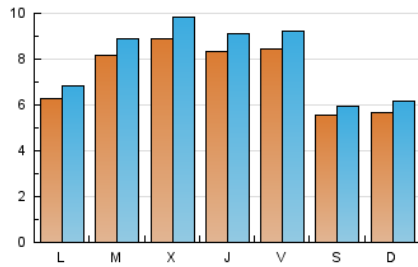

2. Secciones (Nacional)

	PAGINAS	%
HOME	7.884	15.24 %
RESTO	43.863	84.76 %

3. Por día del mes (Nacional)

Día	N. únicos	Visitas	Páginas	Día	N. únicos	Visitas	Páginas	Día	N. únicos	Visitas	Páginas
1	511	561	1.057	11	1.401	1.523	3.436	21	1.152	1.282	2.997
2	509	554	1.049	12	1.188	1.307	2.829	22	640	681	1.285
3	752	828	1.790	13	884	964	2.328	23	351	383	728
4	718	789	1.738	14	523	566	1.361	24	312	341	571
5	1.033	1.157	2.744	15	421	451	899	25	411	443	1.065
6	911	982	2.352	16	510	547	1.045	26	665	742	1.739
7	917	974	2.019	17	740	807	2.262	27	718	774	1.650
8	597	633	1.295	18	733	801	1.938	28	784	862	1.782
9	642	707	1.305	19	670	734	1.746	29	611	655	1.201
10	706	766	1.741	20	824	920	2.294	30	830	889	1.501

4. Gráficas (Nacional)

4.1 Por día de la semana (promedio)

N. únicos / Visitas (x 100)

Páginas (x 100)

4.2 Por franja horaria (promedio)

Visitas (x 1000)

Páginas (x 1000)

4.3 Por meses