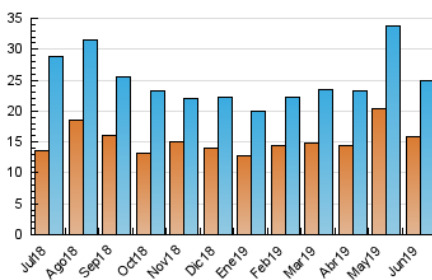

4.3 Por meses

N. únicos / Visitas (x 1000)