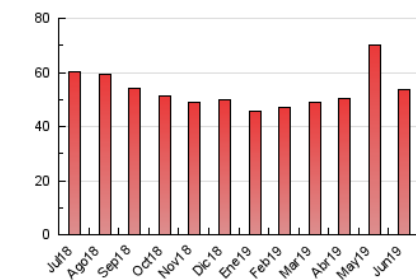

Páginas (x 1000)