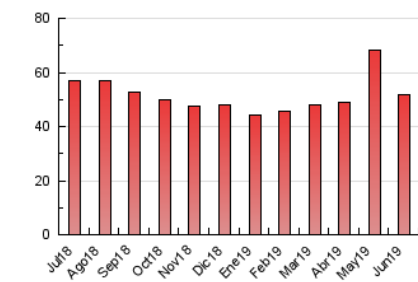

2. Secciones (Nacional)

	PAGINAS	%
HOME	7.884	15.24 %
RESTO	43.863	84.76 %

3. Por día del mes (Nacional)

Día	N. únicos	Visitas	Páginas	Día	N. únicos	Visitas	Páginas	Día	N. únicos	Visitas	Páginas
1	511	561	1.057	11	1.401	1.523	3.436	21	1.152	1.282	2.997
2	509	554	1.049	12	1.188	1.307	2.829	22	640	681	1.285
3	752	828	1.790	13	884	964	2.328	23	351	383	728
4	718	789	1.738	14	523	566	1.361	24	312	341	571
5	1.033	1.157	2.744	15	421	451	899	25	411	443	1.065
6	911	982	2.352	16	510	547	1.045	26	665	742	1.739
7	917	974	2.019	17	740	807	2.262	27	718	774	1.650
8	597	633	1.295	18	733	801	1.938	28	784	862	1.782
9	642	707	1.305	19	670	734	1.746	29	611	655	1.201
10	706	766	1.741	20	824	920	2.294	30	830	889	1.501

4. Gráficas (Nacional)

4.1 Por día de la semana (promedio)

N. únicos / Visitas (x 100)

Páginas (x 100)

4.2 Por franja horaria (promedio)

Visitas (x 1000)

Páginas (x 1000)

4.3 Por meses

N. únicos / Visitas (x 1000)

Páginas (x 1000)

5. Observaciones

Este Medio Electrónico de Comunicación ha sido medido por la herramienta Google Analytics de Google

6. Definiciones básicas (Para más información ver Normas Técnicas para el Control de los Medios Electrónicos de Comunicación)

Visita:

Una secuencia ininterrumpida de páginas servidas a un usuario válido. Si dicho usuario no realiza peticiones de páginas en un periodo de tiempo (30 min) la siguiente petición constituirá el inicio de una nueva visita.