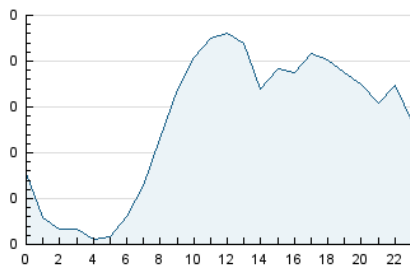

4.2 Por franja horaria (promedio)

Visitas_ (x 1000)