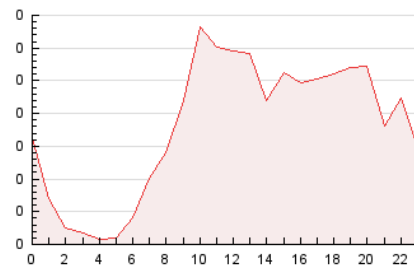

#### 3. Por día del mes (Nacional)

Día	N. únicos	Visitas	Páginas	Día	N. únicos	Visitas	Páginas	Día	N. únicos	Visitas	Páginas
1	98	105	150	11	76	82	107	21	124	135	217
2	68	72	107	12	97	100	130	22	123	134	200
3	93	99	119	13	106	119	145	23	80	86	120
4	89	92	109	14	93	104	137	24	101	107	142
5	83	91	178	15	105	112	133	25	81	84	92
6	81	85	214	16	132	140	196	26	80	82	122
7	128	138	192	17	96	104	163	27	104	107	143
8	123	136	211	18	59	60	73	28	101	110	138
9	119	124	174	19	74	76	96	29	107	114	156
10	111	115	142	20	112	117	144	30	94	96	101

#### 4.1 Por día de la semana (promedio)

N. únicos / Visitas (x 100)

Páginas (x 100)

#### 4.2 Por franja horaria (promedio)

Visitas\_ (x 1000)

Páginas (x 1000)