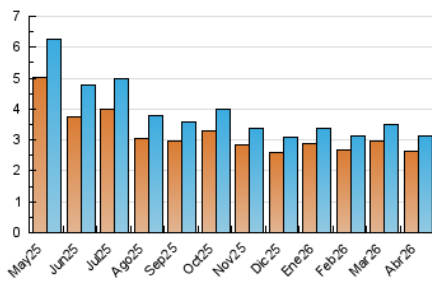

#### 4.1 Por día de la semana (promedio)

N. únicos / Visitas (x 100)

Páginas (x 100)

#### 4.2 Por franja horaria (promedio)

Visitas\_ (x 1000)

Páginas (x 1000)

#### 4.3 Por meses

N. únicos / Visitas (x 1000)

Páginas (x 1000)