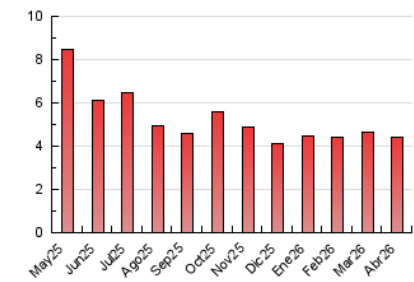

### 3. Por día del mes (Nacional e Internacional)

Día	N. únicos	Visitas	Páginas	Día	N. únicos	Visitas	Páginas	Día	N. únicos	Visitas	Páginas
<b>1</b>	100	107	152	<b>11</b>	76	82	107	<b>21</b>	126	137	219
<b>2</b>	69	73	108	<b>12</b>	97	100	130	<b>22</b>	125	136	202
<b>3</b>	94	100	121	<b>13</b>	106	119	145	<b>23</b>	80	86	120
<b>4</b>	89	92	109	<b>14</b>	94	105	138	<b>24</b>	103	110	144
<b>5</b>	89	98	185	<b>15</b>	108	115	136	<b>25</b>	82	85	93
<b>6</b>	81	85	214	<b>16</b>	133	141	197	<b>26</b>	80	82	122
<b>7</b>	131	141	195	<b>17</b>	97	105	164	<b>27</b>	105	108	149
<b>8</b>	123	136	211	<b>18</b>	60	61	74	<b>28</b>	101	110	138
<b>9</b>	119	124	174	<b>19</b>	75	77	99	<b>29</b>	107	114	156
<b>10</b>	113	117	144	<b>20</b>	116	121	163	<b>30</b>	95	97	102

#### 4.1 Por día de la semana (promedio)

N. únicos / Visitas (x 100)

Páginas (x 100)

#### 4.2 Por franja horaria (promedio)

Visitas\_ (x 1000)

Páginas (x 1000)

#### 4.3 Por meses

N. únicos / Visitas (x 1000)

Páginas (x 1000)