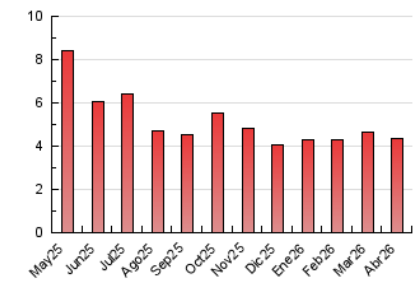

#### 4.1 Por día de la semana (promedio)

N. únicos / Visitas (x 100)

Páginas (x 100)

#### 4.2 Por franja horaria (promedio)

Visitas\_ (x 1000)

Páginas (x 1000)

#### 4.3 Por meses

N. únicos / Visitas (x 1000)

Páginas (x 1000)