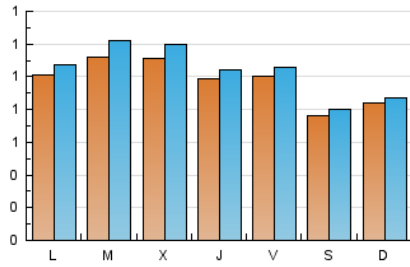

4. Gráficas (Nacional)

4.1 Por día de la semana (promedio)

N. únicos / Visitas (x 100)