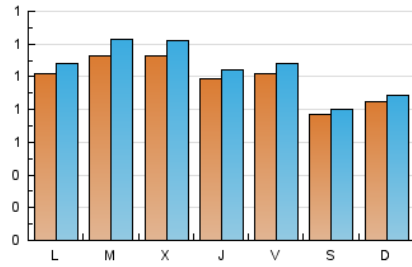

4. Gráficas (Nacional e Internacional)

4.1 Por día de la semana (promedio)

N. únicos / Visitas (x 100)