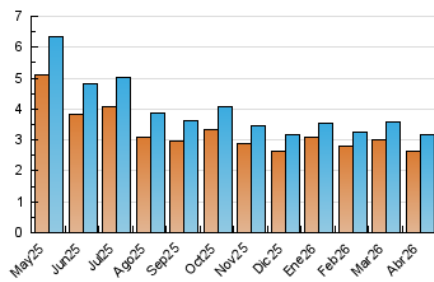

### 3. Por día del mes (Nacional e Internacional)

Día	N. únicos	Visitas	Páginas	Día	N. únicos	Visitas	Páginas	Día	N. únicos	Visitas	Páginas
<b>1</b>	100	107	152	<b>11</b>	76	82	107	<b>21</b>	126	137	219
<b>2</b>	69	73	108	<b>12</b>	97	100	130	<b>22</b>	125	136	202
<b>3</b>	94	100	121	<b>13</b>	106	119	145	<b>23</b>	80	86	120
<b>4</b>	89	92	109	<b>14</b>	94	105	138	<b>24</b>	103	110	144
<b>5</b>	89	98	185	<b>15</b>	108	115	136	<b>25</b>	82	85	93
<b>6</b>	81	85	214	<b>16</b>	133	141	197	<b>26</b>	80	82	122
<b>7</b>	131	141	195	<b>17</b>	97	105	164	<b>27</b>	105	108	149
<b>8</b>	123	136	211	<b>18</b>	60	61	74	<b>28</b>	101	110	138
<b>9</b>	119	124	174	<b>19</b>	75	77	99	<b>29</b>	107	114	156
<b>10</b>	113	117	144	<b>20</b>	116	121	163	<b>30</b>	95	97	102

#### 4.1 Por día de la semana (promedio)

N. únicos / Visitas (x 100)

Páginas (x 100)

#### 4.2 Por franja horaria (promedio)

Visitas\_ (x 1000)

Páginas (x 1000)

#### 4.3 Por meses

N. únicos / Visitas (x 1000)

Páginas (x 1000)