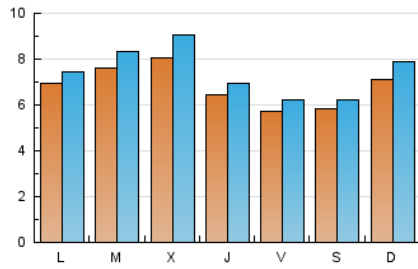

4. Gráficas (Nacional)

4.1 Por día de la semana (promedio)

N. únicos / Visitas (x 100)