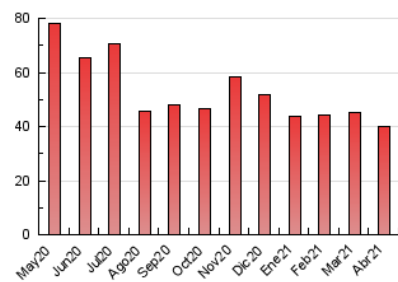

Páginas (x 1000)