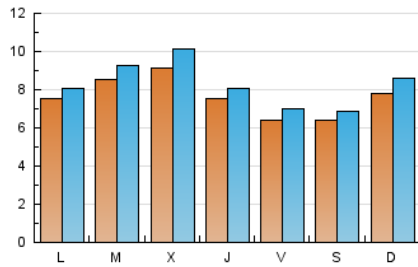

4. Gráficas (Nacional e Internacional)

4.1 Por día de la semana (promedio)

N. únicos / Visitas (x 100)