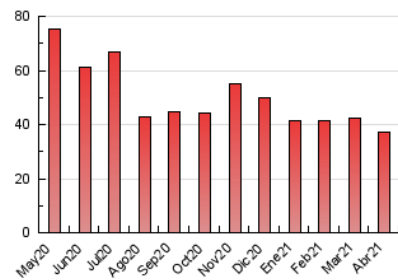

#### 3. Por día del mes (Nacional)

Día	N. únicos	Visitas	Páginas	Día	N. únicos	Visitas	Páginas	Día	N. únicos	Visitas	Páginas
1	639	677	1.184	11	770	863	1.212	21	739	820	1.467
2	644	683	917	12	711	781	1.202	22	797	855	1.451
3	547	569	803	13	638	691	1.157	23	578	631	1.125
4	786	862	1.247	14	702	777	1.442	24	802	868	1.423
5	579	615	970	15	467	502	1.119	25	830	916	1.414
6	554	587	1.191	16	472	512	971	26	968	1.041	1.752
7	876	951	1.574	17	331	357	652	27	884	991	1.650
8	695	749	1.254	18	463	517	885	28	907	1.071	1.706
9	647	730	1.250	19	512	544	1.033	29	621	693	1.102
10	655	707	1.024	20	975	1.066	1.987	30	510	567	866

4. Gráficas (Nacional)

4.1 Por día de la semana (promedio)

N. únicos / Visitas (x 100)

Páginas (x 100)

4.2 Por franja horaria (promedio)

Visitas (x 1000)

Páginas (x 1000)

4.3 Por meses

N. únicos / Visitas (x 1000)

Páginas (x 1000)