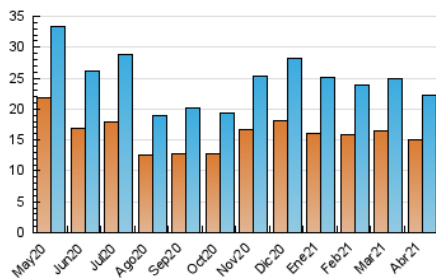

#### 3. Por día del mes (Nacional)

Día	N. únicos	Visitas	Páginas	Día	N. únicos	Visitas	Páginas	Día	N. únicos	Visitas	Páginas
1	639	677	1.184	11	770	863	1.212	21	739	820	1.467
2	644	683	917	12	711	781	1.202	22	797	855	1.451
3	547	569	803	13	638	691	1.157	23	578	631	1.125
4	786	862	1.247	14	702	777	1.442	24	802	868	1.423
5	579	615	970	15	467	502	1.119	25	830	916	1.414
6	554	587	1.191	16	472	512	971	26	968	1.041	1.752
7	876	951	1.574	17	331	357	652	27	884	991	1.650
8	695	749	1.254	18	463	517	885	28	907	1.071	1.706
9	647	730	1.250	19	512	544	1.033	29	621	693	1.102
10	655	707	1.024	20	975	1.066	1.987	30	510	567	866

4. Gráficas (Nacional)

4.1 Por día de la semana (promedio)

N. únicos / Visitas (x 100)

Páginas (x 100)

4.2 Por franja horaria (promedio)

Visitas (x 1000)

Páginas (x 1000)

4.3 Por meses

N. únicos / Visitas (x 1000)

Páginas (x 1000)