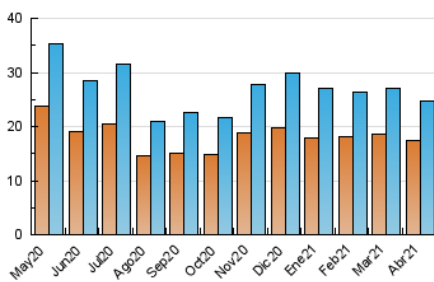

### 3. Por día del mes (Nacional e Internacional)

Día	N. únicos	Visitas	Páginas	Día	N. únicos	Visitas	Páginas	Día	N. únicos	Visitas	Páginas
1	730	768	1.282	11	870	965	1.318	21	857	941	1.623
2	712	752	1.005	12	791	861	1.283	22	919	981	1.603
3	577	599	833	13	693	747	1.229	23	653	707	1.214
4	831	907	1.295	14	785	864	1.530	24	919	986	1.542
5	594	630	985	15	586	623	1.260	25	905	991	1.492
6	669	702	1.308	16	527	567	1.030	26	1.058	1.132	1.844
7	978	1.053	1.681	17	363	389	684	27	1.011	1.120	1.803
8	804	858	1.368	18	511	567	948	28	1.031	1.196	1.848
9	741	825	1.381	19	580	613	1.113	29	728	800	1.226
10	713	765	1.101	20	1.038	1.132	2.055	30	577	634	949

4. Gráficas (Nacional e Internacional)

4.1 Por día de la semana (promedio)

N. únicos / Visitas (x 100)

Páginas (x 100)

4.2 Por franja horaria (promedio)

Visitas (x 1000)

Páginas (x 1000)

4.3 Por meses

N. únicos / Visitas (x 1000)

Páginas (x 1000)