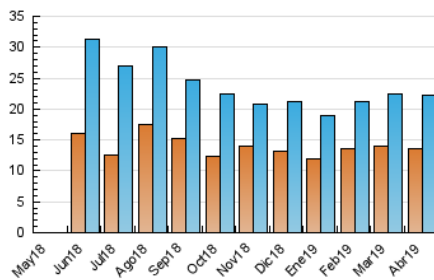

2. Secciones (Nacional)

	PAGINAS	%
HOME	8.845	18.01 %
RESTO	40.264	81.99 %

3. Por día del mes (Nacional)

Día	N. únicos	Visitas	Páginas	Día	N. únicos	Visitas	Páginas	Día	N. únicos	Visitas	Páginas
1	801	897	2.381	11	661	707	1.428	21	507	545	1.196
2	751	841	1.645	12	687	749	1.816	22	526	572	1.062
3	791	892	1.827	13	490	519	1.035	23	504	548	1.486
4	681	752	1.696	14	395	424	843	24	666	730	1.258
5	710	793	1.702	15	939	1.030	2.437	25	1.093	1.194	2.581
6	482	536	936	16	818	905	2.213	26	1.147	1.264	3.108
7	353	382	920	17	720	771	1.573	27	628	682	1.576
8	862	969	2.227	18	836	925	1.728	28	439	475	1.029
9	721	802	1.685	19	572	622	1.130	29	696	766	1.944
10	687	751	1.466	20	473	520	997	30	682	738	2.184

4. Gráficas (Nacional)

4.1 Por día de la semana (promedio)

N. únicos / Visitas (x 100)

Páginas (x 100)

4.2 Por franja horaria (promedio)

Visitas (x 1000)

Páginas (x 1000)

4.3 Por meses

N. únicos / Visitas (x 1000)

Páginas (x 1000)

5. Observaciones

Este Medio Electrónico de Comunicación ha sido medido por la herramienta Google Analytics de Google

6. Definiciones básicas (Para más información ver Normas Técnicas para el Control de los Medios Electrónicos de Comunicación)

Visita:

Una secuencia ininterrumpida de páginas servidas a un usuario válido. Si dicho usuario no realiza peticiones de páginas en un periodo de tiempo (30 min) la siguiente petición constituirá el inicio de una nueva visita.