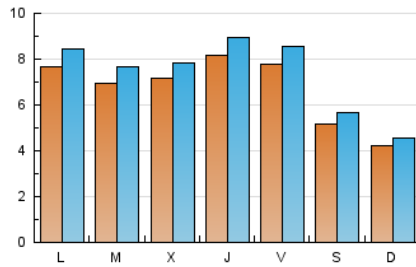

2. Secciones (Nacional)

	PAGINAS	%
HOME	8.845	18.01 %
RESTO	40.264	81.99 %

3. Por día del mes (Nacional)

Día	N. únicos	Visitas	Páginas	Día	N. únicos	Visitas	Páginas	Día	N. únicos	Visitas	Páginas
1	801	897	2.381	11	661	707	1.428	21	507	545	1.196
2	751	841	1.645	12	687	749	1.816	22	526	572	1.062
3	791	892	1.827	13	490	519	1.035	23	504	548	1.486
4	681	752	1.696	14	395	424	843	24	666	730	1.258
5	710	793	1.702	15	939	1.030	2.437	25	1.093	1.194	2.581
6	482	536	936	16	818	905	2.213	26	1.147	1.264	3.108
7	353	382	920	17	720	771	1.573	27	628	682	1.576
8	862	969	2.227	18	836	925	1.728	28	439	475	1.029
9	721	802	1.685	19	572	622	1.130	29	696	766	1.944
10	687	751	1.466	20	473	520	997	30	682	738	2.184

4. Gráficas (Nacional)

4.1 Por día de la semana (promedio)

N. únicos / Visitas (x 100)

Páginas (x 100)

4.2 Por franja horaria (promedio)

Visitas (x 1000)

Páginas (x 1000)

4.3 Por meses