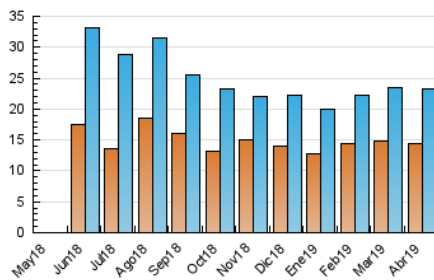

4.3 Por meses

N. únicos / Visitas (x 1000)