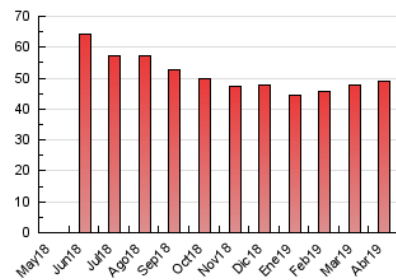

2. Secciones (Nacional)

	PAGINAS	%
HOME	8.845	18.01 %
RESTO	40.264	81.99 %

3. Por día del mes (Nacional)

Día	N. únicos	Visitas	Páginas	Día	N. únicos	Visitas	Páginas	Día	N. únicos	Visitas	Páginas
1	801	897	2.381	11	661	707	1.428	21	507	545	1.196
2	751	841	1.645	12	687	749	1.816	22	526	572	1.062
3	791	892	1.827	13	490	519	1.035	23	504	548	1.486
4	681	752	1.696	14	395	424	843	24	666	730	1.258
5	710	793	1.702	15	939	1.030	2.437	25	1.093	1.194	2.581
6	482	536	936	16	818	905	2.213	26	1.147	1.264	3.108
7	353	382	920	17	720	771	1.573	27	628	682	1.576
8	862	969	2.227	18	836	925	1.728	28	439	475	1.029
9	721	802	1.685	19	572	622	1.130	29	696	766	1.944
10	687	751	1.466	20	473	520	997	30	682	738	2.184

4. Gráficas (Nacional)

4.1 Por día de la semana (promedio)

N. únicos / Visitas (x 100)

Páginas (x 100)

4.2 Por franja horaria (promedio)

Visitas (x 1000)

Páginas (x 1000)

4.3 Por meses

N. únicos / Visitas (x 1000)

Páginas (x 1000)

5. Observaciones

Este Medio Electrónico de Comunicación ha sido medido por la herramienta Google Analytics de Google

6. Definiciones básicas (Para más información ver Normas Técnicas para el Control de los Medios Electrónicos de Comunicación)

Visita:

Una secuencia ininterrumpida de páginas servidas a un usuario válido. Si dicho usuario no realiza peticiones de páginas en un periodo de tiempo (30 min) la siguiente petición constituirá el inicio de una nueva visita.