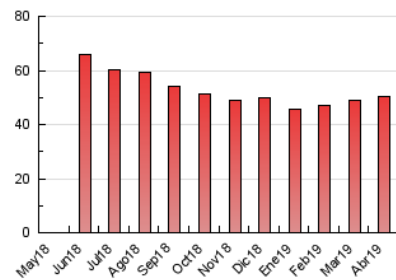

Páginas (x 1000)