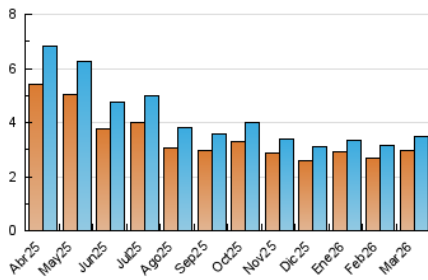

#### 4.1 Por día de la semana (promedio)

N. únicos / Visitas (x 100)

Páginas (x 100)

#### 4.2 Por franja horaria (promedio)

Visitas\_ (x 1000)

Páginas (x 1000)

#### 4.3 Por meses

N. únicos / Visitas (x 1000)

Páginas (x 1000)