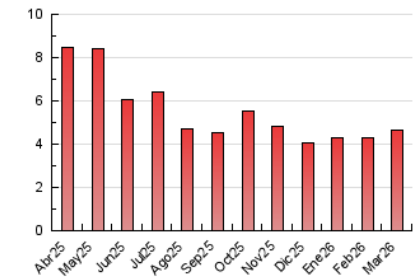

#### 4.1 Por día de la semana (promedio)

N. únicos / Visitas (x 100)

Páginas (x 100)

#### 4.2 Por franja horaria (promedio)

Visitas\_ (x 1000)

Páginas (x 1000)

#### 4.3 Por meses

N. únicos / Visitas (x 1000)

Páginas (x 1000)