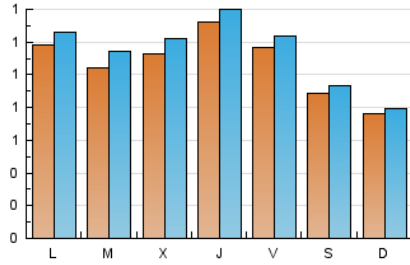

4. Gráficas (Nacional)

4.1 Por día de la semana (promedio)

N. únicos / Visitas (x 100)