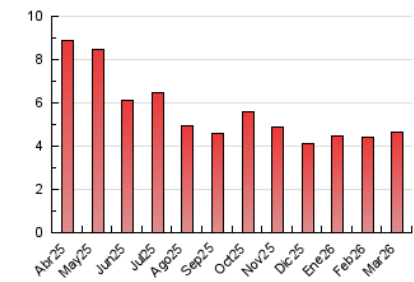

### 3. Por día del mes (Nacional e Internacional)

Día	N. únicos	Visitas	Páginas	Día	N. únicos	Visitas	Páginas	Día	N. únicos	Visitas	Páginas
<b>1</b>	82	85	103	<b>11</b>	97	106	138	<b>21</b>	84	89	108
<b>2</b>	133	144	203	<b>12</b>	116	121	139	<b>22</b>	53	59	66
<b>3</b>	101	110	155	<b>13</b>	132	137	193	<b>23</b>	111	121	141
<b>4</b>	124	130	174	<b>14</b>	96	100	153	<b>24</b>	117	131	200
<b>5</b>	109	115	141	<b>15</b>	85	86	94	<b>25</b>	120	129	158
<b>6</b>	111	120	156	<b>16</b>	124	138	187	<b>26</b>	212	230	317
<b>7</b>	86	94	103	<b>17</b>	109	117	152	<b>27</b>	131	138	177
<b>8</b>	97	102	122	<b>18</b>	116	127	184	<b>28</b>	92	94	136
<b>9</b>	125	131	153	<b>19</b>	93	96	115	<b>29</b>	74	78	83
<b>10</b>	108	123	159	<b>20</b>	101	108	136	<b>30</b>	106	109	165
								<b>31</b>	91	97	162

##### 4.1 Por día de la semana (promedio)

N. únicos / Visitas (x 100)

Páginas (x 100)

##### 4.2 Por franja horaria (promedio)

Visitas\_ (x 1000)

Páginas (x 1000)

##### 4.3 Por meses

N. únicos / Visitas (x 1000)

Páginas (x 1000)