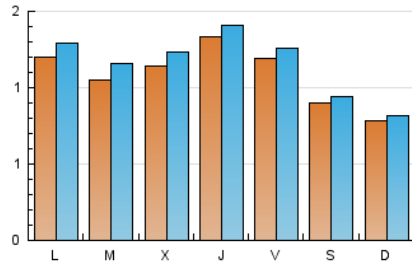

4. Gráficas (Nacional e Internacional)

4.1 Por día de la semana (promedio)

N. únicos / Visitas (x 100)