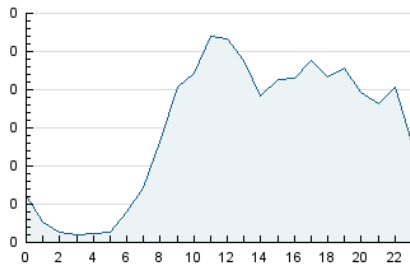

4.2 Por franja horaria (promedio)

Visitas_ (x 1000)