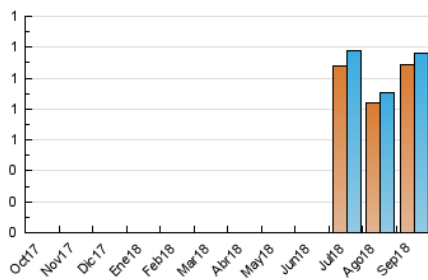

4.3 Por meses

N. únicos / Visitas (x 1000)