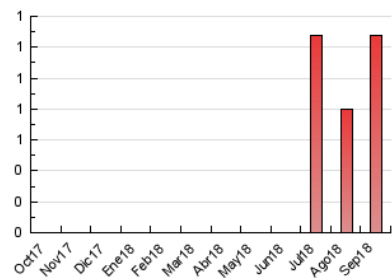

Páginas (x 1000)