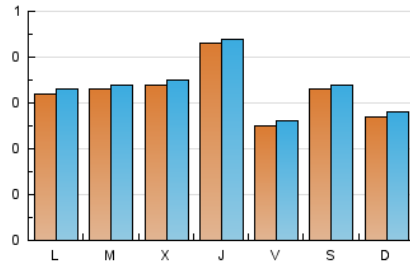

1. Cifras totales y promedios (Nacional)

MES - AÑO	NAVEGADORES UNICOS	VISITAS	PAGINAS
Septiembre - 2018	927	988	1.280
PROMEDIO DIARIO	32	33	43
PROMEDIO LUNES-VIERNES	33	34	45
PROMEDIO SABADO-DOMINGO	30	31	38
PAGINAS / VISITAS	1,30		
DURACION MEDIA VISITAS	0:00:40		
DURACION MEDIA PAGINAS	0:02:16		

2. Secciones (Nacional)

	PAGINAS	%
HOME	45	3.52 %
RESTO	1.235	96.48 %

3. Por día del mes (Nacional)

Día	N. únicos	Visitas	Páginas	Día	N. únicos	Visitas	Páginas	Día	N. únicos	Visitas	Páginas
1	62	64	71	11	26	27	42	21	36	36	50
2	49	49	55	12	22	22	41	22	23	23	28
3	29	29	35	13	31	31	33	23	25	25	28
4	29	29	34	14	20	20	22	24	39	39	48
5	20	20	30	15	21	21	27	25	44	46	58
6	25	25	36	16	19	19	27	26	47	47	56
7	18	21	25	17	37	39	44	27	63	66	91
8	30	31	40	18	34	34	38	28	25	25	32
9	13	14	22	19	47	49	88	29	29	29	43
10	23	24	36	20	52	52	62	30	31	32	38

4. Gráficas (Nacional)

4.1 Por día de la semana (promedio)

N. únicos / Visitas (x 100)

Páginas (x 100)

4.2 Por franja horaria (promedio)

Visitas (x 1000)

Páginas (x 1000)

4.3 Por meses