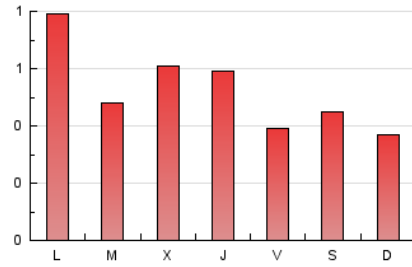

1. Cifras totales y promedios (Nacional e Internacional)

MES - AÑO	NAVEGADORES UNICOS	VISITAS	PAGINAS
Septiembre - 2018	1.090	1.162	1.550
PROMEDIO DIARIO	38	39	52
PROMEDIO LUNES-VIERNES	41	42	57
PROMEDIO SABADO-DOMINGO	32	33	41
PAGINAS / VISITAS	1,33		
DURACION MEDIA VISITAS	0:00:46		
DURACION MEDIA PAGINAS	0:02:19		

2. Secciones (Nacional e Internacional)

	PAGINAS	%
HOME	139	8.97 %
RESTO	1.411	91.03 %

3. Por día del mes (Nacional e Internacional)

Día	N. únicos	Visitas	Páginas	Día	N. únicos	Visitas	Páginas	Día	N. únicos	Visitas	Páginas
1	65	67	74	11	28	29	45	21	42	42	58
2	52	52	61	12	24	24	45	22	24	24	31
3	42	43	58	13	35	35	38	23	27	27	32
4	35	35	40	14	24	24	31	24	40	40	49
5	24	24	40	15	21	21	27	25	48	50	65
6	26	26	37	16	19	19	27	26	49	49	58
7	22	25	29	17	39	45	88	27	67	70	96
8	32	33	42	18	36	36	40	28	28	28	39
9	15	16	25	19	51	53	101	29	34	34	52
10	104	105	120	20	53	53	63	30	32	33	39

4. Gráficas (Nacional e Internacional)

4.1 Por día de la semana (promedio)

N. únicos / Visitas (x 100)

Páginas (x 100)

4.2 Por franja horaria (promedio)

Visitas (x 1000)

Páginas (x 1000)

4.3 Por meses