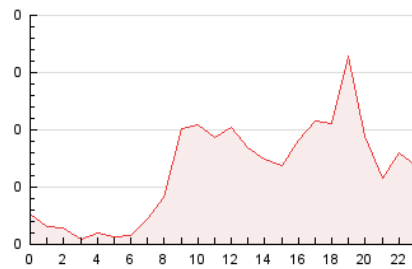

2. Secciones (Nacional e Internacional)

	PAGINAS	%
HOME	139	8.97 %
RESTO	1.411	91.03 %

3. Por día del mes (Nacional e Internacional)

Día	N. únicos	Visitas	Páginas	Día	N. únicos	Visitas	Páginas	Día	N. únicos	Visitas	Páginas
1	65	67	74	11	28	29	45	21	42	42	58
2	52	52	61	12	24	24	45	22	24	24	31
3	42	43	58	13	35	35	38	23	27	27	32
4	35	35	40	14	24	24	31	24	40	40	49
5	24	24	40	15	21	21	27	25	48	50	65
6	26	26	37	16	19	19	27	26	49	49	58
7	22	25	29	17	39	45	88	27	67	70	96
8	32	33	42	18	36	36	40	28	28	28	39
9	15	16	25	19	51	53	101	29	34	34	52
10	104	105	120	20	53	53	63	30	32	33	39

4. Gráficas (Nacional e Internacional)

4.1 Por día de la semana (promedio)

N. únicos / Visitas (x 100)

Páginas (x 100)

4.2 Por franja horaria (promedio)

Visitas (x 1000)

Páginas (x 1000)

4.3 Por meses