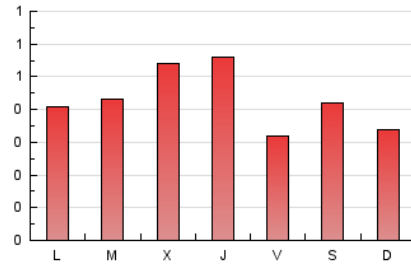

1. Cifras totales y promedios (Nacional)

MES - AÑO	NAVEGADORES UNICOS	VISITAS	PAGINAS
Septiembre - 2018	927	988	1.280
PROMEDIO DIARIO	32	33	43
PROMEDIO LUNES-VIERNES	33	34	45
PROMEDIO SABADO-DOMINGO	30	31	38
PAGINAS / VISITAS	1,30		
DURACION MEDIA VISITAS	0:00:40		
DURACION MEDIA PAGINAS	0:02:16		

2. Secciones (Nacional)

	PAGINAS	%
HOME	45	3.52 %
RESTO	1.235	96.48 %

3. Por día del mes (Nacional)

Día	N. únicos	Visitas	Páginas	Día	N. únicos	Visitas	Páginas	Día	N. únicos	Visitas	Páginas
1	62	64	71	11	26	27	42	21	36	36	50
2	49	49	55	12	22	22	41	22	23	23	28
3	29	29	35	13	31	31	33	23	25	25	28
4	29	29	34	14	20	20	22	24	39	39	48
5	20	20	30	15	21	21	27	25	44	46	58
6	25	25	36	16	19	19	27	26	47	47	56
7	18	21	25	17	37	39	44	27	63	66	91
8	30	31	40	18	34	34	38	28	25	25	32
9	13	14	22	19	47	49	88	29	29	29	43
10	23	24	36	20	52	52	62	30	31	32	38

4. Gráficas (Nacional)

4.1 Por día de la semana (promedio)

N. únicos / Visitas (x 100)

Páginas (x 100)

4.2 Por franja horaria (promedio)

Visitas (x 1000)

Páginas (x 1000)

4.3 Por meses