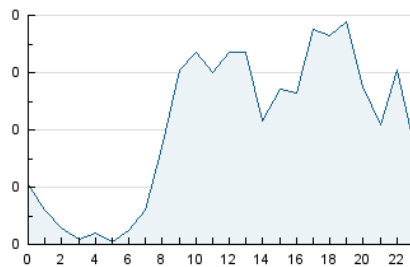

2. Secciones (Nacional)

	PAGINAS	%
HOME	45	3.52 %
RESTO	1.235	96.48 %

3. Por día del mes (Nacional)

Día	N. únicos	Visitas	Páginas	Día	N. únicos	Visitas	Páginas	Día	N. únicos	Visitas	Páginas
1	62	64	71	11	26	27	42	21	36	36	50
2	49	49	55	12	22	22	41	22	23	23	28
3	29	29	35	13	31	31	33	23	25	25	28
4	29	29	34	14	20	20	22	24	39	39	48
5	20	20	30	15	21	21	27	25	44	46	58
6	25	25	36	16	19	19	27	26	47	47	56
7	18	21	25	17	37	39	44	27	63	66	91
8	30	31	40	18	34	34	38	28	25	25	32
9	13	14	22	19	47	49	88	29	29	29	43
10	23	24	36	20	52	52	62	30	31	32	38

4. Gráficas (Nacional)

4.1 Por día de la semana (promedio)

N. únicos / Visitas (x 100)

Páginas (x 100)

4.2 Por franja horaria (promedio)

Visitas (x 1000)

Páginas (x 1000)

4.3 Por meses