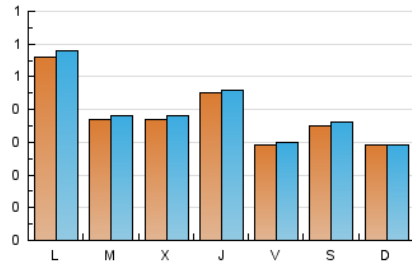

1. Cifras totales y promedios (Nacional e Internacional)

MES - AÑO	NAVEGADORES UNICOS	VISITAS	PAGINAS
Septiembre - 2018	1.090	1.162	1.550
PROMEDIO DIARIO	38	39	52
PROMEDIO LUNES-VIERNES	41	42	57
PROMEDIO SABADO-DOMINGO	32	33	41
PAGINAS / VISITAS	1,33		
DURACION MEDIA VISITAS	0:00:46		
DURACION MEDIA PAGINAS	0:02:19		

2. Secciones (Nacional e Internacional)

	PAGINAS	%
HOME	139	8.97 %
RESTO	1.411	91.03 %

3. Por día del mes (Nacional e Internacional)

Día	N. únicos	Visitas	Páginas	Día	N. únicos	Visitas	Páginas	Día	N. únicos	Visitas	Páginas
1	65	67	74	11	28	29	45	21	42	42	58
2	52	52	61	12	24	24	45	22	24	24	31
3	42	43	58	13	35	35	38	23	27	27	32
4	35	35	40	14	24	24	31	24	40	40	49
5	24	24	40	15	21	21	27	25	48	50	65
6	26	26	37	16	19	19	27	26	49	49	58
7	22	25	29	17	39	45	88	27	67	70	96
8	32	33	42	18	36	36	40	28	28	28	39
9	15	16	25	19	51	53	101	29	34	34	52
10	104	105	120	20	53	53	63	30	32	33	39

4. Gráficas (Nacional e Internacional)

4.1 Por día de la semana (promedio)

N. únicos / Visitas (x 100)

Páginas (x 100)

4.2 Por franja horaria (promedio)

Visitas (x 1000)

Páginas (x 1000)

4.3 Por meses