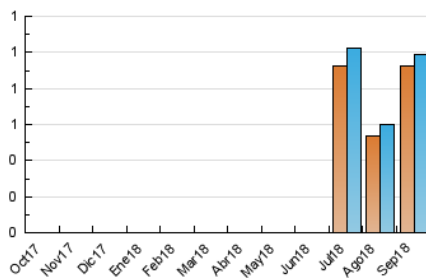

4.3 Por meses

N. únicos / Visitas (x 1000)