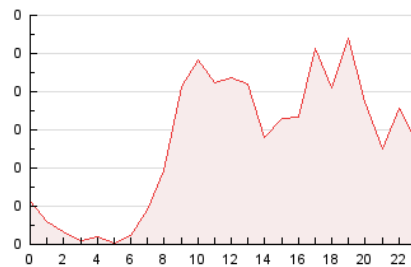

2. Secciones (Nacional)

	PAGINAS	%
HOME	45	3.52 %
RESTO	1.235	96.48 %

3. Por día del mes (Nacional)

Día	N. únicos	Visitas	Páginas	Día	N. únicos	Visitas	Páginas	Día	N. únicos	Visitas	Páginas
1	62	64	71	11	26	27	42	21	36	36	50
2	49	49	55	12	22	22	41	22	23	23	28
3	29	29	35	13	31	31	33	23	25	25	28
4	29	29	34	14	20	20	22	24	39	39	48
5	20	20	30	15	21	21	27	25	44	46	58
6	25	25	36	16	19	19	27	26	47	47	56
7	18	21	25	17	37	39	44	27	63	66	91
8	30	31	40	18	34	34	38	28	25	25	32
9	13	14	22	19	47	49	88	29	29	29	43
10	23	24	36	20	52	52	62	30	31	32	38

4. Gráficas (Nacional)

4.1 Por día de la semana (promedio)

N. únicos / Visitas (x 100)

Páginas (x 100)

4.2 Por franja horaria (promedio)

Visitas (x 1000)

Páginas (x 1000)

4.3 Por meses