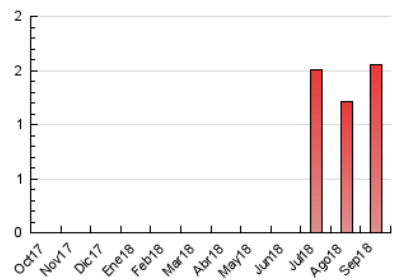

Páginas (x 1000)