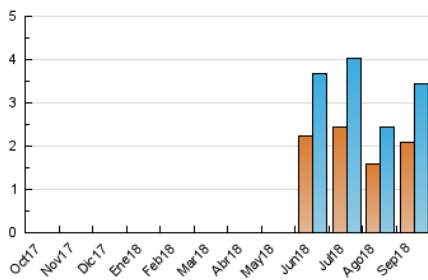

4.3 Por meses

N. únicos / Visitas (x 1000)