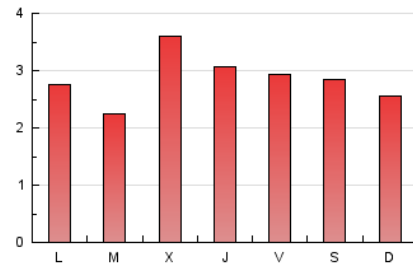

El Culturista

L'agenda familiar de Barcelona

1. Cifras totales y promedios (Nacional)

MES - AÑO	NAVEGADORES UNICOS	VISITAS	PAGINAS
Septiembre - 2018	2.100	3.437	8.545
PROMEDIO DIARIO	102	115	285
PROMEDIO LUNES-VIERNES	106	119	292
PROMEDIO SABADO-DOMINGO	94	106	270
PAGINAS / VISITAS	2,49		
DURACION MEDIA VISITAS	0:02:33		
DURACION MEDIA PAGINAS	0:01:43		

2. Secciones (Nacional)

	PAGINAS	%
HOME	1.835	21.47 %
RESTO	6.710	78.53 %

3. Por día del mes (Nacional)

Día	N. únicos	Visitas	Páginas	Día	N. únicos	Visitas	Páginas	Día	N. únicos	Visitas	Páginas
1	54	61	179	11	52	56	120	21	137	154	307
2	88	103	256	12	93	100	251	22	96	102	162
3	118	135	359	13	114	134	346	23	79	88	123
4	73	83	243	14	99	112	255	24	95	107	200
5	151	165	429	15	116	138	386	25	92	102	304
6	115	124	277	16	94	107	254	26	158	174	494
7	89	105	279	17	87	101	278	27	108	122	349
8	96	106	308	18	84	100	229	28	106	124	336
9	92	97	217	19	138	149	271	29	123	139	383
10	84	95	267	20	122	136	254	30	101	118	429

4. Gráficas (Nacional)

4.1 Por día de la semana (promedio)

N. únicos / Visitas (x 100)

Páginas (x 100)

4.2 Por franja horaria (promedio)

Visitas (x 1000)

Páginas (x 1000)

4.3 Por meses