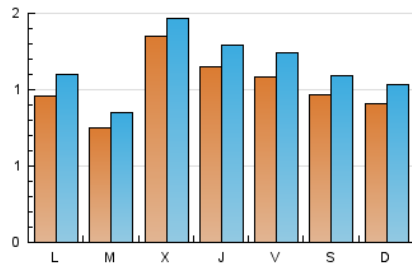

El Culturista

L'agenda familiar de Barcelona

1. Cifras totales y promedios (Nacional)

MES - AÑO	NAVEGADORES UNICOS	VISITAS	PAGINAS
Septiembre - 2018	2.100	3.437	8.545
PROMEDIO DIARIO	102	115	285
PROMEDIO LUNES-VIERNES	106	119	292
PROMEDIO SABADO-DOMINGO	94	106	270
PAGINAS / VISITAS	2,49		
DURACION MEDIA VISITAS	0:02:33		
DURACION MEDIA PAGINAS	0:01:43		

2. Secciones (Nacional)

	PAGINAS	%
HOME	1.835	21.47 %
RESTO	6.710	78.53 %

3. Por día del mes (Nacional)

Día	N. únicos	Visitas	Páginas	Día	N. únicos	Visitas	Páginas	Día	N. únicos	Visitas	Páginas
1	54	61	179	11	52	56	120	21	137	154	307
2	88	103	256	12	93	100	251	22	96	102	162
3	118	135	359	13	114	134	346	23	79	88	123
4	73	83	243	14	99	112	255	24	95	107	200
5	151	165	429	15	116	138	386	25	92	102	304
6	115	124	277	16	94	107	254	26	158	174	494
7	89	105	279	17	87	101	278	27	108	122	349
8	96	106	308	18	84	100	229	28	106	124	336
9	92	97	217	19	138	149	271	29	123	139	383
10	84	95	267	20	122	136	254	30	101	118	429

4. Gráficas (Nacional)

4.1 Por día de la semana (promedio)

N. únicos / Visitas (x 100)

Páginas (x 100)

4.2 Por franja horaria (promedio)

Visitas (x 1000)

Páginas (x 1000)

4.3 Por meses