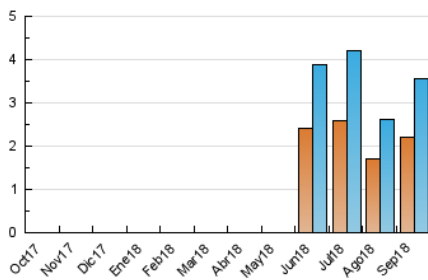

4.3 Por meses

N. únicos / Visitas (x 1000)