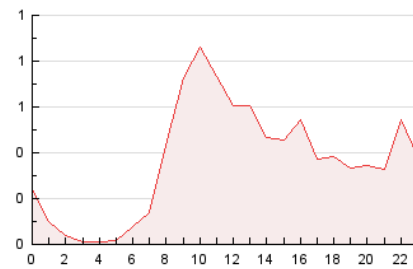

El Culturista

L'agenda familiar de Barcelona

1. Cifras totales y promedios (Nacional e Internacional)

MES - AÑO	NAVEGADORES UNICOS	VISITAS	PAGINAS
Septiembre - 2018	2.211	3.567	8.749
PROMEDIO DIARIO	106	119	292
PROMEDIO LUNES-VIERNES	111	124	301
PROMEDIO SABADO-DOMINGO	96	109	273
PAGINAS / VISITAS	2,45		
DURACION MEDIA VISITAS	0:02:30		
DURACION MEDIA PAGINAS	0:01:43		

2. Secciones (Nacional e Internacional)

	PAGINAS	%
HOME	1.880	21.49 %
RESTO	6.869	78.51 %

3. Por día del mes (Nacional e Internacional)

Día	N. únicos	Visitas	Páginas	Día	N. únicos	Visitas	Páginas	Día	N. únicos	Visitas	Páginas
1	56	63	181	11	54	59	129	21	145	162	322
2	91	106	259	12	98	106	259	22	96	102	162
3	121	138	362	13	125	146	362	23	82	91	126
4	80	90	253	14	105	118	264	24	96	108	201
5	157	171	435	15	117	139	396	25	96	107	316
6	119	129	283	16	96	109	256	26	159	175	497
7	90	106	280	17	89	103	281	27	113	128	362
8	100	110	312	18	91	107	239	28	118	137	363
9	93	98	218	19	144	155	277	29	126	143	387
10	86	97	271	20	126	140	260	30	105	124	436

4. Gráficas (Nacional e Internacional)

4.1 Por día de la semana (promedio)

N. únicos / Visitas (x 100)

Páginas (x 100)

4.2 Por franja horaria (promedio)

Visitas (x 1000)

Páginas (x 1000)

4.3 Por meses