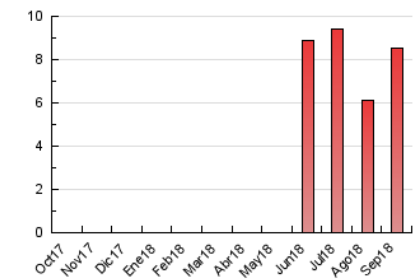

Páginas (x 1000)