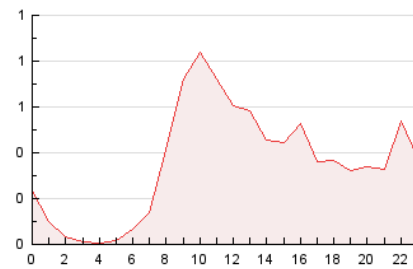

2. Secciones (Nacional)

	PAGINAS	%
HOME	1.835	21.47 %
RESTO	6.710	78.53 %

3. Por día del mes (Nacional)

Día	N. únicos	Visitas	Páginas	Día	N. únicos	Visitas	Páginas	Día	N. únicos	Visitas	Páginas
1	54	61	179	11	52	56	120	21	137	154	307
2	88	103	256	12	93	100	251	22	96	102	162
3	118	135	359	13	114	134	346	23	79	88	123
4	73	83	243	14	99	112	255	24	95	107	200
5	151	165	429	15	116	138	386	25	92	102	304
6	115	124	277	16	94	107	254	26	158	174	494
7	89	105	279	17	87	101	278	27	108	122	349
8	96	106	308	18	84	100	229	28	106	124	336
9	92	97	217	19	138	149	271	29	123	139	383
10	84	95	267	20	122	136	254	30	101	118	429

4. Gráficas (Nacional)

4.1 Por día de la semana (promedio)

N. únicos / Visitas (x 100)

Páginas (x 100)

4.2 Por franja horaria (promedio)

Visitas (x 1000)

Páginas (x 1000)

4.3 Por meses