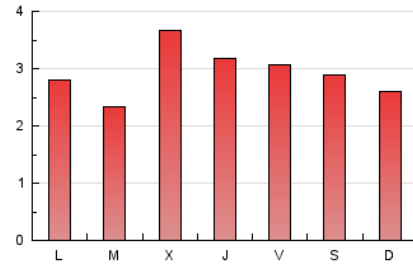

El Culturista

L'agenda familiar de Barcelona

1. Cifras totales y promedios (Nacional e Internacional)

MES - AÑO	NAVEGADORES UNICOS	VISITAS	PAGINAS
Septiembre - 2018	2.211	3.567	8.749
PROMEDIO DIARIO	106	119	292
PROMEDIO LUNES-VIERNES	111	124	301
PROMEDIO SABADO-DOMINGO	96	109	273
PAGINAS / VISITAS	2,45		
DURACION MEDIA VISITAS	0:02:30		
DURACION MEDIA PAGINAS	0:01:43		

2. Secciones (Nacional e Internacional)

	PAGINAS	%
HOME	1.880	21.49 %
RESTO	6.869	78.51 %

3. Por día del mes (Nacional e Internacional)

Día	N. únicos	Visitas	Páginas	Día	N. únicos	Visitas	Páginas	Día	N. únicos	Visitas	Páginas
1	56	63	181	11	54	59	129	21	145	162	322
2	91	106	259	12	98	106	259	22	96	102	162
3	121	138	362	13	125	146	362	23	82	91	126
4	80	90	253	14	105	118	264	24	96	108	201
5	157	171	435	15	117	139	396	25	96	107	316
6	119	129	283	16	96	109	256	26	159	175	497
7	90	106	280	17	89	103	281	27	113	128	362
8	100	110	312	18	91	107	239	28	118	137	363
9	93	98	218	19	144	155	277	29	126	143	387
10	86	97	271	20	126	140	260	30	105	124	436

4. Gráficas (Nacional e Internacional)

4.1 Por día de la semana (promedio)

N. únicos / Visitas (x 100)

Páginas (x 100)

4.2 Por franja horaria (promedio)

Visitas (x 1000)

Páginas (x 1000)

4.3 Por meses