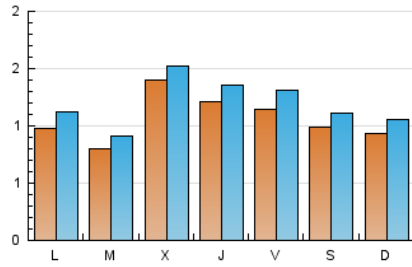

El Culturista

L'agenda familiar de Barcelona

1. Cifras totales y promedios (Nacional e Internacional)

MES - AÑO	NAVEGADORES UNICOS	VISITAS	PAGINAS
Septiembre - 2018	2.211	3.567	8.749
PROMEDIO DIARIO	106	119	292
PROMEDIO LUNES-VIERNES	111	124	301
PROMEDIO SABADO-DOMINGO	96	109	273
PAGINAS / VISITAS	2,45		
DURACION MEDIA VISITAS	0:02:30		
DURACION MEDIA PAGINAS	0:01:43		

2. Secciones (Nacional e Internacional)

	PAGINAS	%
HOME	1.880	21.49 %
RESTO	6.869	78.51 %

3. Por día del mes (Nacional e Internacional)

Día	N. únicos	Visitas	Páginas	Día	N. únicos	Visitas	Páginas	Día	N. únicos	Visitas	Páginas
1	56	63	181	11	54	59	129	21	145	162	322
2	91	106	259	12	98	106	259	22	96	102	162
3	121	138	362	13	125	146	362	23	82	91	126
4	80	90	253	14	105	118	264	24	96	108	201
5	157	171	435	15	117	139	396	25	96	107	316
6	119	129	283	16	96	109	256	26	159	175	497
7	90	106	280	17	89	103	281	27	113	128	362
8	100	110	312	18	91	107	239	28	118	137	363
9	93	98	218	19	144	155	277	29	126	143	387
10	86	97	271	20	126	140	260	30	105	124	436

4. Gráficas (Nacional e Internacional)

4.1 Por día de la semana (promedio)

N. únicos / Visitas (x 100)

Páginas (x 100)

4.2 Por franja horaria (promedio)

Visitas (x 1000)

Páginas (x 1000)

4.3 Por meses