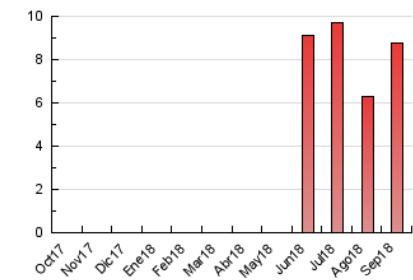

Páginas (x 1000)