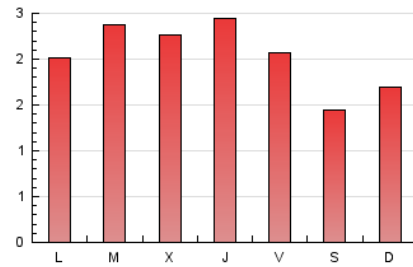

1. Cifras totales y promedios (Nacional e Internacional)

MES - AÑO	NAVEGADORES UNICOS	VISITAS	PAGINAS
Diciembre - 2018	2.708	4.294	6.239
PROMEDIO DIARIO	128	139	201
PROMEDIO LUNES-VIERNES	139	152	222
PROMEDIO SABADO-DOMINGO	106	111	157
PAGINAS / VISITAS	1,45		
DURACION MEDIA VISITAS	0:00:48		
DURACION MEDIA PAGINAS	0:01:45		

2. Secciones (Nacional e Internacional)

	PAGINAS	%
HOME	741	11.88 %
RESTO	5.498	88.12 %

3. Por día del mes (Nacional e Internacional)

Día	N. únicos	Visitas	Páginas	Día	N. únicos	Visitas	Páginas	Día	N. únicos	Visitas	Páginas
1	106	111	139	11	134	144	267	21	203	221	288
2	78	85	108	12	105	123	148	22	125	132	171
3	161	180	259	13	137	158	251	23	159	166	256
4	205	218	329	14	145	154	222	24	79	85	131
5	183	202	272	15	90	94	119	25	56	59	76
6	99	105	160	16	87	90	120	26	84	89	132
7	157	172	227	17	196	222	298	27	66	70	123
8	140	141	167	18	162	180	280	28	47	48	90
9	103	104	237	19	248	265	357	29	82	93	123
10	137	145	272	20	291	317	446	30	88	92	127
								31	27	29	44

4. Gráficas (Nacional e Internacional)

4.1 Por día de la semana (promedio)

N. únicos / Visitas (x 100)

Páginas (x 100)

4.2 Por franja horaria (promedio)

Visitas (x 1000)

Páginas (x 1000)

4.3 Por meses