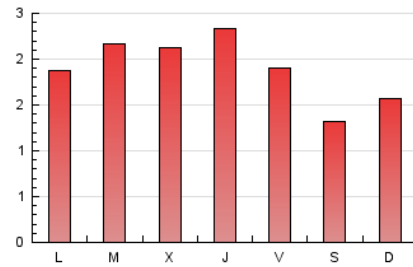

1. Cifras totales y promedios (Nacional)

MES - AÑO	NAVEGADORES UNICOS	VISITAS	PAGINAS
Diciembre - 2018	2.302	3.868	5.788
PROMEDIO DIARIO	115	125	187
PROMEDIO LUNES-VIERNES	125	137	207
PROMEDIO SABADO-DOMINGO	94	99	144
PAGINAS / VISITAS	1,50		
DURACION MEDIA VISITAS	0:00:53		
DURACION MEDIA PAGINAS	0:01:46		

2. Secciones (Nacional)

	PAGINAS	%
HOME	677	11.70 %
RESTO	5.111	88.30 %

3. Por día del mes (Nacional)

Día	N. únicos	Visitas	Páginas	Día	N. únicos	Visitas	Páginas	Día	N. únicos	Visitas	Páginas
1	98	103	131	11	124	134	256	21	184	202	265
2	72	79	102	12	97	115	140	22	114	121	160
3	130	149	228	13	132	153	246	23	153	160	250
4	160	172	282	14	131	140	207	24	73	79	125
5	161	180	250	15	81	85	110	25	47	50	67
6	85	91	145	16	58	61	89	26	75	80	122
7	143	158	213	17	184	210	286	27	59	63	116
8	118	119	145	18	145	162	260	28	41	42	76
9	93	94	227	19	233	250	341	29	72	83	113
10	122	129	256	20	269	295	423	30	78	82	117
								31	25	27	40

4. Gráficas (Nacional)

4.1 Por día de la semana (promedio)

N. únicos / Visitas (x 100)

Páginas (x 100)

4.2 Por franja horaria (promedio)

Visitas (x 1000)

Páginas (x 1000)

4.3 Por meses