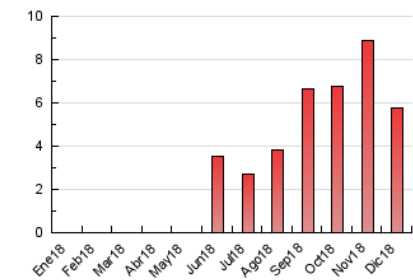

Páginas (x 1000)