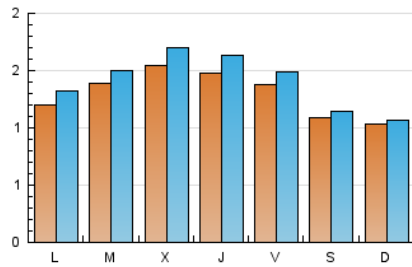

1. Cifras totales y promedios (Nacional e Internacional)

MES - AÑO	NAVEGADORES UNICOS	VISITAS	PAGINAS
Diciembre - 2018	2.708	4.294	6.239
PROMEDIO DIARIO	128	139	201
PROMEDIO LUNES-VIERNES	139	152	222
PROMEDIO SABADO-DOMINGO	106	111	157
PAGINAS / VISITAS	1,45		
DURACION MEDIA VISITAS	0:00:48		
DURACION MEDIA PAGINAS	0:01:45		

2. Secciones (Nacional e Internacional)

	PAGINAS	%
HOME	741	11.88 %
RESTO	5.498	88.12 %

3. Por día del mes (Nacional e Internacional)

Día	N. únicos	Visitas	Páginas	Día	N. únicos	Visitas	Páginas	Día	N. únicos	Visitas	Páginas
1	106	111	139	11	134	144	267	21	203	221	288
2	78	85	108	12	105	123	148	22	125	132	171
3	161	180	259	13	137	158	251	23	159	166	256
4	205	218	329	14	145	154	222	24	79	85	131
5	183	202	272	15	90	94	119	25	56	59	76
6	99	105	160	16	87	90	120	26	84	89	132
7	157	172	227	17	196	222	298	27	66	70	123
8	140	141	167	18	162	180	280	28	47	48	90
9	103	104	237	19	248	265	357	29	82	93	123
10	137	145	272	20	291	317	446	30	88	92	127
								31	27	29	44

4. Gráficas (Nacional e Internacional)

4.1 Por día de la semana (promedio)

N. únicos / Visitas (x 100)

Páginas (x 100)

4.2 Por franja horaria (promedio)

Visitas (x 1000)

Páginas (x 1000)

4.3 Por meses