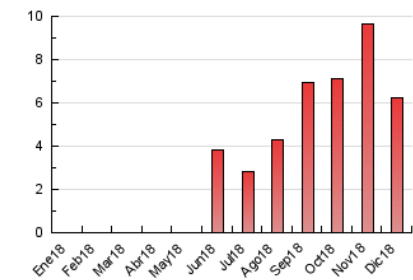

Páginas (x 1000)