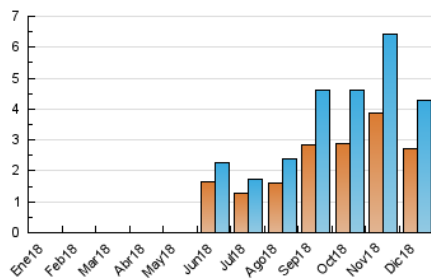

4.3 Por meses

N. únicos / Visitas (x 1000)