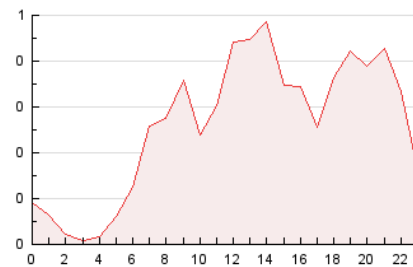

2. Secciones (Nacional e Internacional)

	PAGINAS	%
HOME	741	11.88 %
RESTO	5.498	88.12 %

3. Por día del mes (Nacional e Internacional)

Día	N. únicos	Visitas	Páginas	Día	N. únicos	Visitas	Páginas	Día	N. únicos	Visitas	Páginas
1	106	111	139	11	134	144	267	21	203	221	288
2	78	85	108	12	105	123	148	22	125	132	171
3	161	180	259	13	137	158	251	23	159	166	256
4	205	218	329	14	145	154	222	24	79	85	131
5	183	202	272	15	90	94	119	25	56	59	76
6	99	105	160	16	87	90	120	26	84	89	132
7	157	172	227	17	196	222	298	27	66	70	123
8	140	141	167	18	162	180	280	28	47	48	90
9	103	104	237	19	248	265	357	29	82	93	123
10	137	145	272	20	291	317	446	30	88	92	127
								31	27	29	44

4. Gráficas (Nacional e Internacional)

4.1 Por día de la semana (promedio)

N. únicos / Visitas (x 100)

Páginas (x 100)

4.2 Por franja horaria (promedio)

Visitas (x 1000)

Páginas (x 1000)

4.3 Por meses