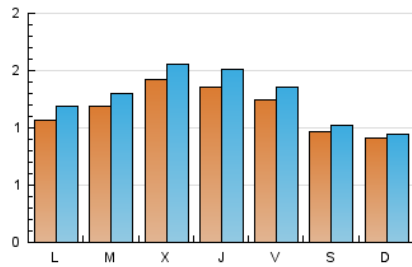

1. Cifras totales y promedios (Nacional)

MES - AÑO	NAVEGADORES UNICOS	VISITAS	PAGINAS
Diciembre - 2018	2.302	3.868	5.788
PROMEDIO DIARIO	115	125	187
PROMEDIO LUNES-VIERNES	125	137	207
PROMEDIO SABADO-DOMINGO	94	99	144
PAGINAS / VISITAS	1,50		
DURACION MEDIA VISITAS	0:00:53		
DURACION MEDIA PAGINAS	0:01:46		

2. Secciones (Nacional)

	PAGINAS	%
HOME	677	11.70 %
RESTO	5.111	88.30 %

3. Por día del mes (Nacional)

Día	N. únicos	Visitas	Páginas	Día	N. únicos	Visitas	Páginas	Día	N. únicos	Visitas	Páginas
1	98	103	131	11	124	134	256	21	184	202	265
2	72	79	102	12	97	115	140	22	114	121	160
3	130	149	228	13	132	153	246	23	153	160	250
4	160	172	282	14	131	140	207	24	73	79	125
5	161	180	250	15	81	85	110	25	47	50	67
6	85	91	145	16	58	61	89	26	75	80	122
7	143	158	213	17	184	210	286	27	59	63	116
8	118	119	145	18	145	162	260	28	41	42	76
9	93	94	227	19	233	250	341	29	72	83	113
10	122	129	256	20	269	295	423	30	78	82	117
								31	25	27	40

4. Gráficas (Nacional)

4.1 Por día de la semana (promedio)

N. únicos / Visitas (x 100)

Páginas (x 100)

4.2 Por franja horaria (promedio)

Visitas (x 1000)

Páginas (x 1000)

4.3 Por meses