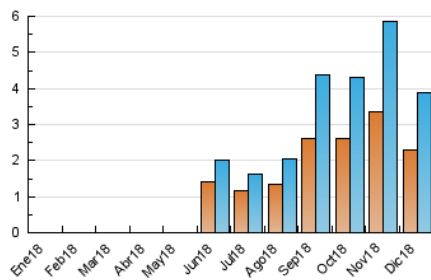

4.3 Por meses

N. únicos / Visitas (x 1000)