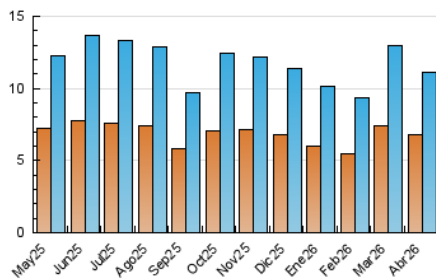

4.3 Por meses

N. únicos / Visitas (x 1000)