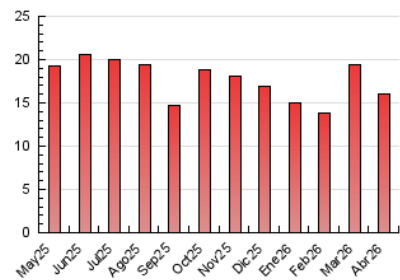

Páginas (x 1000)