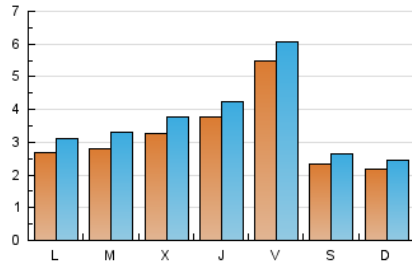

1. Cifras totales y promedios (Nacional e Internacional)

| MES - AÑO | NAVEGADORES UNICOS | VISITAS | PAGINAS |
|---------------------------------|--------------------|------------|------------|
| Abril - 2026 | 6.824 | 11.140 | 16.040 |
| PROMEDIO DIARIO | 323 | 368 | 535 |
| PROMEDIO LUNES-VIERNES | 359 | 409 | 599 |
| PROMEDIO SABADO-DOMINGO | 225 | 254 | 358 |
| PAGINAS / VISITAS | 1,45 | | |
| DURACION MEDIA VISITAS | 0:01:47 | | |
| TIEMPO INTERACCIÓN MEDIO | 0:01:05 | | |

2. Secciones (Nacional e Internacional)

| | PAGINAS | % |
|--------------|---------|---------|
| HOME | 2.760 | 17.21 % |
| RESTO | 13.280 | 82.79 % |

3. Por día del mes (Nacional e Internacional)

| Día | N. únicos | Visitas | Páginas | Día | N. únicos | Visitas | Páginas | Día | N. únicos | Visitas | Páginas |
|-----|-----------|---------|---------|-----|-----------|---------|---------|-----|-----------|---------|---------|
| 1 | 333 | 385 | 564 | 11 | 387 | 426 | 583 | 21 | 265 | 311 | 457 |
| 2 | 203 | 231 | 330 | 12 | 284 | 311 | 403 | 22 | 310 | 369 | 507 |
| 3 | 195 | 216 | 331 | 13 | 415 | 480 | 773 | 23 | 668 | 747 | 1.049 |
| 4 | 169 | 189 | 245 | 14 | 254 | 304 | 525 | 24 | 581 | 673 | 1.016 |
| 5 | 121 | 139 | 225 | 15 | 413 | 470 | 631 | 25 | 195 | 218 | 337 |
| 6 | 155 | 171 | 277 | 16 | 459 | 511 | 672 | 26 | 155 | 174 | 252 |
| 7 | 227 | 270 | 446 | 17 | 234 | 271 | 420 | 27 | 212 | 258 | 491 |
| 8 | 299 | 346 | 515 | 18 | 185 | 220 | 359 | 28 | 378 | 433 | 723 |
| 9 | 229 | 265 | 372 | 19 | 302 | 352 | 457 | 29 | 271 | 324 | 430 |
| 10 | 1.188 | 1.272 | 1.607 | 20 | 292 | 340 | 517 | 30 | 325 | 361 | 526 |

4. Gráficas (Nacional e Internacional)

4.1 Por día de la semana (promedio)

N. únicos / Visitas (x 100)

Páginas (x 100)

4.2 Por franja horaria (promedio)

Visitas_ (x 1000)

Páginas (x 1000)

4.3 Por meses