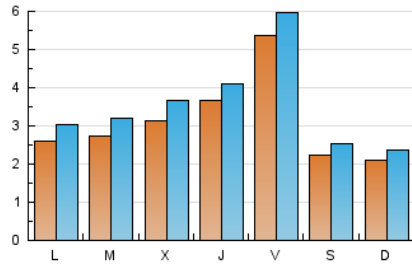

1. Cifras totales y promedios (Nacional)

| MES - AÑO | NAVEGADORES UNICOS | VISITAS | PAGINAS |
|---------------------------------|--------------------|------------|------------|
| Abril - 2026 | 6.566 | 10.792 | 15.662 |
| PROMEDIO DIARIO | 314 | 358 | 522 |
| PROMEDIO LUNES-VIERNES | 349 | 398 | 586 |
| PROMEDIO SABADO-DOMINGO | 217 | 246 | 347 |
| PAGINAS / VISITAS | 1,46 | | |
| DURACION MEDIA VISITAS | 0:01:49 | | |
| TIEMPO INTERACCIÓN MEDIO | 0:01:06 | | |

2. Secciones (Nacional)

| | PAGINAS | % |
|--------------|---------|---------|
| HOME | 2.702 | 17.25 % |
| RESTO | 12.960 | 82.75 % |

3. Por día del mes (Nacional)

| Día | N. únicos | Visitas | Páginas | Día | N. únicos | Visitas | Páginas | Día | N. únicos | Visitas | Páginas |
|-----|-----------|---------|---------|-----|-----------|---------|---------|-----|-----------|---------|---------|
| 1 | 323 | 375 | 553 | 11 | 374 | 413 | 566 | 21 | 254 | 300 | 427 |
| 2 | 197 | 225 | 323 | 12 | 282 | 309 | 401 | 22 | 299 | 356 | 493 |
| 3 | 174 | 195 | 309 | 13 | 404 | 469 | 759 | 23 | 643 | 720 | 1.019 |
| 4 | 168 | 188 | 242 | 14 | 246 | 295 | 516 | 24 | 570 | 661 | 998 |
| 5 | 119 | 137 | 223 | 15 | 400 | 457 | 618 | 25 | 184 | 207 | 314 |
| 6 | 148 | 164 | 270 | 16 | 452 | 504 | 664 | 26 | 147 | 166 | 244 |
| 7 | 221 | 264 | 439 | 17 | 230 | 266 | 415 | 27 | 199 | 244 | 471 |
| 8 | 291 | 336 | 505 | 18 | 170 | 205 | 343 | 28 | 365 | 420 | 708 |
| 9 | 223 | 258 | 364 | 19 | 291 | 340 | 441 | 29 | 262 | 315 | 420 |
| 10 | 1.176 | 1.260 | 1.595 | 20 | 283 | 330 | 506 | 30 | 314 | 349 | 516 |

4. Gráficas (Nacional)

4.1 Por día de la semana (promedio)

N. únicos / Visitas (x 100)

Páginas (x 100)

4.2 Por franja horaria (promedio)

Visitas_ (x 1000)

Páginas (x 1000)

4.3 Por meses