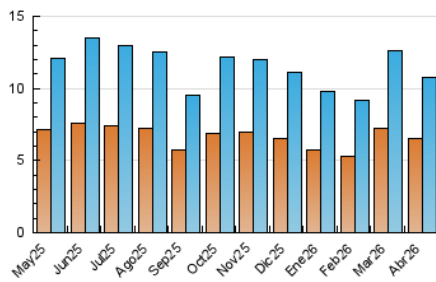

2. Secciones (Nacional)

| | PAGINAS | % |
|--------------|---------|---------|
| HOME | 2.702 | 17.25 % |
| RESTO | 12.960 | 82.75 % |

3. Por día del mes (Nacional)

| Día | N. únicos | Visitas | Páginas | Día | N. únicos | Visitas | Páginas | Día | N. únicos | Visitas | Páginas |
|-----|-----------|---------|---------|-----|-----------|---------|---------|-----|-----------|---------|---------|
| 1 | 323 | 375 | 553 | 11 | 374 | 413 | 566 | 21 | 254 | 300 | 427 |
| 2 | 197 | 225 | 323 | 12 | 282 | 309 | 401 | 22 | 299 | 356 | 493 |
| 3 | 174 | 195 | 309 | 13 | 404 | 469 | 759 | 23 | 643 | 720 | 1.019 |
| 4 | 168 | 188 | 242 | 14 | 246 | 295 | 516 | 24 | 570 | 661 | 998 |
| 5 | 119 | 137 | 223 | 15 | 400 | 457 | 618 | 25 | 184 | 207 | 314 |
| 6 | 148 | 164 | 270 | 16 | 452 | 504 | 664 | 26 | 147 | 166 | 244 |
| 7 | 221 | 264 | 439 | 17 | 230 | 266 | 415 | 27 | 199 | 244 | 471 |
| 8 | 291 | 336 | 505 | 18 | 170 | 205 | 343 | 28 | 365 | 420 | 708 |
| 9 | 223 | 258 | 364 | 19 | 291 | 340 | 441 | 29 | 262 | 315 | 420 |
| 10 | 1.176 | 1.260 | 1.595 | 20 | 283 | 330 | 506 | 30 | 314 | 349 | 516 |

4. Gráficas (Nacional)

4.1 Por día de la semana (promedio)

N. únicos / Visitas (x 100)

Páginas (x 100)

4.2 Por franja horaria (promedio)

Visitas_ (x 1000)

Páginas (x 1000)

4.3 Por meses

N. únicos / Visitas (x 1000)

Páginas (x 1000)

5. Observaciones

Este Medio Electrónico de Comunicación ha sido medido por la herramienta Google Analytics de Google (GA4).

6. Definiciones básicas (Para más información ver Normas Técnicas para el Control de los Medios Electrónicos de Comunicación)