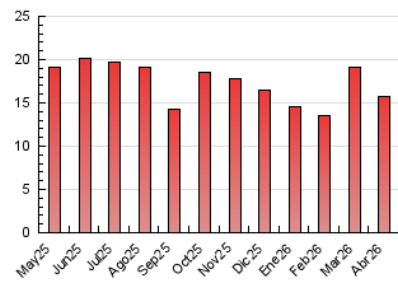

2. Secciones (Nacional)

| | PAGINAS | % |
|--------------|---------|---------|
| HOME | 2.702 | 17.25 % |
| RESTO | 12.960 | 82.75 % |

3. Por día del mes (Nacional)

| Día | N. únicos | Visitas | Páginas | Día | N. únicos | Visitas | Páginas | Día | N. únicos | Visitas | Páginas |
|-----|-----------|---------|---------|-----|-----------|---------|---------|-----|-----------|---------|---------|
| 1 | 323 | 375 | 553 | 11 | 374 | 413 | 566 | 21 | 254 | 300 | 427 |
| 2 | 197 | 225 | 323 | 12 | 282 | 309 | 401 | 22 | 299 | 356 | 493 |
| 3 | 174 | 195 | 309 | 13 | 404 | 469 | 759 | 23 | 643 | 720 | 1.019 |
| 4 | 168 | 188 | 242 | 14 | 246 | 295 | 516 | 24 | 570 | 661 | 998 |
| 5 | 119 | 137 | 223 | 15 | 400 | 457 | 618 | 25 | 184 | 207 | 314 |
| 6 | 148 | 164 | 270 | 16 | 452 | 504 | 664 | 26 | 147 | 166 | 244 |
| 7 | 221 | 264 | 439 | 17 | 230 | 266 | 415 | 27 | 199 | 244 | 471 |
| 8 | 291 | 336 | 505 | 18 | 170 | 205 | 343 | 28 | 365 | 420 | 708 |
| 9 | 223 | 258 | 364 | 19 | 291 | 340 | 441 | 29 | 262 | 315 | 420 |
| 10 | 1.176 | 1.260 | 1.595 | 20 | 283 | 330 | 506 | 30 | 314 | 349 | 516 |

4. Gráficas (Nacional)

4.1 Por día de la semana (promedio)

N. únicos / Visitas (x 100)

Páginas (x 100)

4.2 Por franja horaria (promedio)

Visitas_ (x 1000)

Páginas (x 1000)

4.3 Por meses

N. únicos / Visitas (x 1000)

Páginas (x 1000)

5. Observaciones

Este Medio Electrónico de Comunicación ha sido medido por la herramienta Google Analytics de Google (GA4).

6. Definiciones básicas (Para más información ver Normas Técnicas para el Control de los Medios Electrónicos de Comunicación)