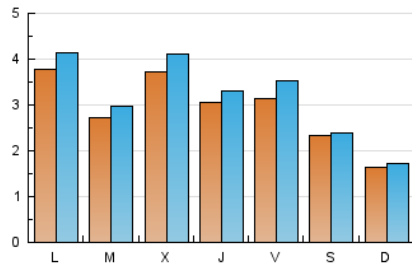

4. Gráficas (Nacional e Internacional)

4.1 Por día de la semana (promedio)

N. únicos / Visitas (x 100)