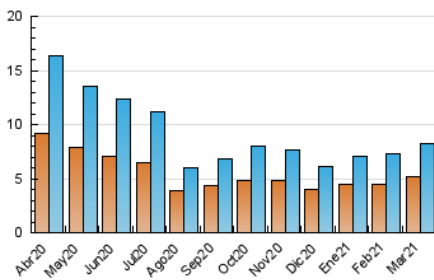

#### 3. Por día del mes (Nacional)

Día	N. únicos	Visitas	Páginas	Día	N. únicos	Visitas	Páginas	Día	N. únicos	Visitas	Páginas
1	497	555	854	11	180	206	375	21	129	138	305
2	342	379	564	12	170	184	351	22	362	412	632
3	339	377	568	13	114	119	221	23	235	253	398
4	203	221	396	14	142	150	298	24	345	386	596
5	173	203	337	15	170	193	338	25	349	384	554
6	207	215	374	16	221	238	371	26	482	566	767
7	157	168	259	17	185	203	328	27	380	389	558
8	373	402	644	18	303	324	534	28	158	167	306
9	210	229	314	19	240	271	452	29	179	199	345
10	210	240	381	20	116	121	218	30	147	171	295
				21				31	205	228	381

4. Gráficas (Nacional)

4.1 Por día de la semana (promedio)

N. únicos / Visitas (x 100)

Páginas (x 100)

4.2 Por franja horaria (promedio)

Visitas (x 1000)

Páginas (x 1000)

4.3 Por meses

N. únicos / Visitas (x 1000)

Páginas (x 1000)