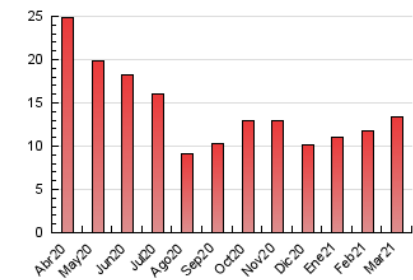

#### 3. Por día del mes (Nacional)

Día	N. únicos	Visitas	Páginas	Día	N. únicos	Visitas	Páginas	Día	N. únicos	Visitas	Páginas
1	497	555	854	11	180	206	375	21	129	138	305
2	342	379	564	12	170	184	351	22	362	412	632
3	339	377	568	13	114	119	221	23	235	253	398
4	203	221	396	14	142	150	298	24	345	386	596
5	173	203	337	15	170	193	338	25	349	384	554
6	207	215	374	16	221	238	371	26	482	566	767
7	157	168	259	17	185	203	328	27	380	389	558
8	373	402	644	18	303	324	534	28	158	167	306
9	210	229	314	19	240	271	452	29	179	199	345
10	210	240	381	20	116	121	218	30	147	171	295
				21				31	205	228	381

4. Gráficas (Nacional)

4.1 Por día de la semana (promedio)

N. únicos / Visitas (x 100)

Páginas (x 100)

4.2 Por franja horaria (promedio)

Visitas (x 1000)

Páginas (x 1000)

4.3 Por meses

N. únicos / Visitas (x 1000)

Páginas (x 1000)