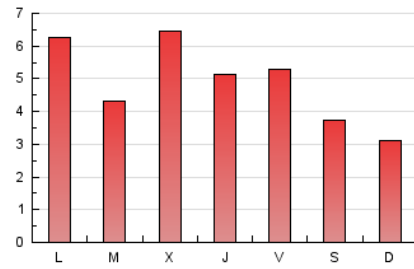

### 3. Por día del mes (Nacional e Internacional)

Día	N. únicos	Visitas	Páginas	Día	N. únicos	Visitas	Páginas	Día	N. únicos	Visitas	Páginas
1	586	644	943	11	227	253	422	21	146	155	324
2	402	439	625	12	194	208	376	22	426	478	699
3	398	436	627	13	141	146	254	23	273	291	436
4	252	271	449	14	162	170	326	24	717	791	1.347
5	227	257	400	15	225	248	393	25	395	430	600
6	230	239	403	16	258	275	409	26	549	634	842
7	173	184	276	17	236	255	381	27	416	425	594
8	429	459	701	18	346	367	577	28	170	180	319
9	244	263	361	19	283	314	498	29	227	247	397
10	261	291	432	20	141	146	243	30	186	211	335
								31	253	277	433

4. Gráficas (Nacional e Internacional)

4.1 Por día de la semana (promedio)

N. únicos / Visitas (x 100)

Páginas (x 100)

4.2 Por franja horaria (promedio)

Visitas (x 1000)

Páginas (x 1000)

4.3 Por meses