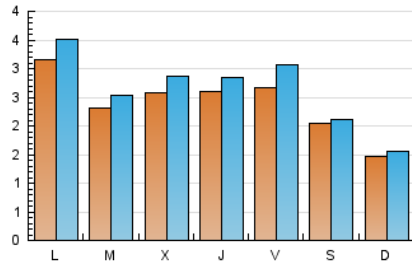

4. Gráficas (Nacional)

4.1 Por día de la semana (promedio)

N. únicos / Visitas (x 100)