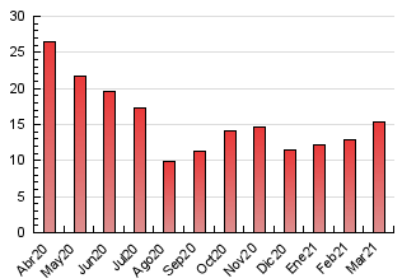

### 3. Por día del mes (Nacional e Internacional)

Día	N. únicos	Visitas	Páginas	Día	N. únicos	Visitas	Páginas	Día	N. únicos	Visitas	Páginas
1	586	644	943	11	227	253	422	21	146	155	324
2	402	439	625	12	194	208	376	22	426	478	699
3	398	436	627	13	141	146	254	23	273	291	436
4	252	271	449	14	162	170	326	24	717	791	1.347
5	227	257	400	15	225	248	393	25	395	430	600
6	230	239	403	16	258	275	409	26	549	634	842
7	173	184	276	17	236	255	381	27	416	425	594
8	429	459	701	18	346	367	577	28	170	180	319
9	244	263	361	19	283	314	498	29	227	247	397
10	261	291	432	20	141	146	243	30	186	211	335
								31	253	277	433

4. Gráficas (Nacional e Internacional)

4.1 Por día de la semana (promedio)

N. únicos / Visitas (x 100)

Páginas (x 100)

4.2 Por franja horaria (promedio)

Visitas (x 1000)

Páginas (x 1000)

4.3 Por meses

N. únicos / Visitas (x 1000)

Páginas (x 1000)