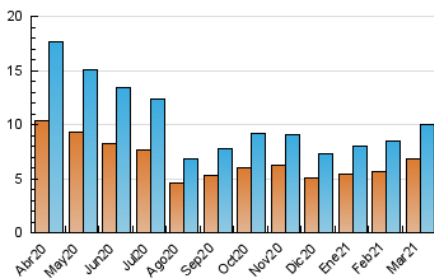

### 3. Por día del mes (Nacional e Internacional)

Día	N. únicos	Visitas	Páginas	Día	N. únicos	Visitas	Páginas	Día	N. únicos	Visitas	Páginas
1	586	644	943	11	227	253	422	21	146	155	324
2	402	439	625	12	194	208	376	22	426	478	699
3	398	436	627	13	141	146	254	23	273	291	436
4	252	271	449	14	162	170	326	24	717	791	1.347
5	227	257	400	15	225	248	393	25	395	430	600
6	230	239	403	16	258	275	409	26	549	634	842
7	173	184	276	17	236	255	381	27	416	425	594
8	429	459	701	18	346	367	577	28	170	180	319
9	244	263	361	19	283	314	498	29	227	247	397
10	261	291	432	20	141	146	243	30	186	211	335
								31	253	277	433

4. Gráficas (Nacional e Internacional)

4.1 Por día de la semana (promedio)

N. únicos / Visitas (x 100)

Páginas (x 100)

4.2 Por franja horaria (promedio)

Visitas (x 1000)

Páginas (x 1000)

4.3 Por meses

N. únicos / Visitas (x 1000)

Páginas (x 1000)