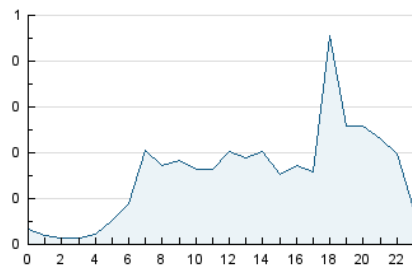

2. Secciones (Nacional e Internacional)

	PAGINAS	%
HOME	666	12.16 %
RESTO	4.812	87.84 %

3. Por día del mes (Nacional e Internacional)

Día	N. únicos	Visitas	Páginas	Día	N. únicos	Visitas	Páginas	Día	N. únicos	Visitas	Páginas
1	133	150	244	11	130	145	218	21	46	47	63
2	120	131	185	12	111	123	173	22	97	106	176
3	88	95	139	13	150	165	242	23	71	73	100
4	151	158	225	14	110	124	204	24	62	63	82
5	155	171	242	15	116	124	196	25	170	183	268
6	83	97	187	16	104	112	141	26	206	218	278
7	376	389	495	17	88	91	114	27	150	163	245
8	109	118	196	18	150	157	246	28	129	142	243
9	92	97	146	19	74	78	139				
10	68	70	100	20	93	101	191				

4. Gráficas (Nacional e Internacional)

4.1 Por día de la semana (promedio)

N. únicos / Visitas (x 100)

Páginas (x 100)

4.2 Por franja horaria (promedio)

Visitas (x 1000)

Páginas (x 1000)

4.3 Por meses