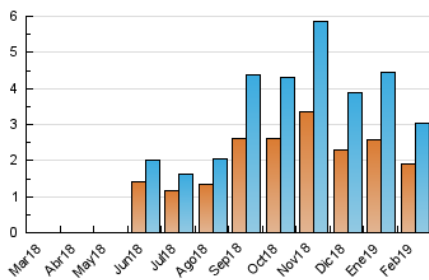

4.3 Por meses

N. únicos / Visitas (x 1000)