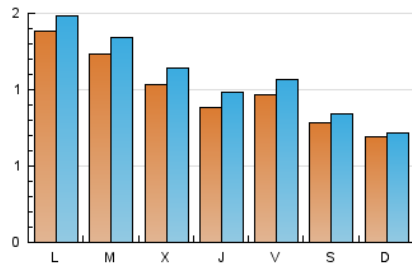

1. Cifras totales y promedios (Nacional)

MES - AÑO	NAVEGADORES UNICOS	VISITAS	PAGINAS
Febrero - 2019	1.899	3.027	4.765
PROMEDIO DIARIO	99	108	170
PROMEDIO LUNES-VIERNES	110	120	194
PROMEDIO SABADO-DOMINGO	73	78	112
PAGINAS / VISITAS	1,57		
DURACION MEDIA VISITAS	0:01:06		
DURACION MEDIA PAGINAS	0:01:55		

2. Secciones (Nacional)

	PAGINAS	%
HOME	613	12.86 %
RESTO	4.152	87.14 %

3. Por día del mes (Nacional)

Día	N. únicos	Visitas	Páginas	Día	N. únicos	Visitas	Páginas	Día	N. únicos	Visitas	Páginas
1	118	133	222	11	114	128	201	21	34	35	51
2	106	117	170	12	98	110	160	22	78	87	151
3	80	86	128	13	131	145	222	23	60	61	87
4	136	143	210	14	99	113	193	24	56	57	76
5	133	149	215	15	99	107	174	25	164	177	261
6	76	88	178	16	70	78	106	26	194	205	260
7	105	117	223	17	79	82	104	27	133	146	227
8	93	102	175	18	137	144	233	28	115	127	226
9	76	81	130	19	67	70	129				
10	60	62	92	20	70	77	161				

4. Gráficas (Nacional)

4.1 Por día de la semana (promedio)

N. únicos / Visitas (x 100)

Páginas (x 100)

4.2 Por franja horaria (promedio)

Visitas (x 1000)

Páginas (x 1000)

4.3 Por meses