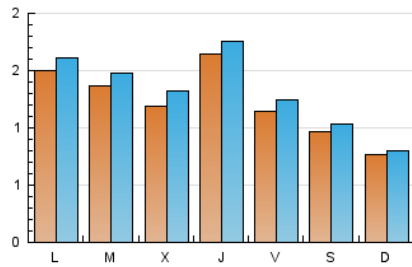

1. Cifras totales y promedios (Nacional e Internacional)

MES - AÑO	NAVEGADORES UNICOS	VISITAS	PAGINAS
Febrero - 2019	2.524	3.691	5.478
PROMEDIO DIARIO	123	132	196
PROMEDIO LUNES-VIERNES	137	148	224
PROMEDIO SABADO-DOMINGO	87	92	126
PAGINAS / VISITAS	1,48		
DURACION MEDIA VISITAS	0:00:56		
DURACION MEDIA PAGINAS	0:01:55		

2. Secciones (Nacional e Internacional)

	PAGINAS	%
HOME	666	12.16 %
RESTO	4.812	87.84 %

3. Por día del mes (Nacional e Internacional)

Día	N. únicos	Visitas	Páginas	Día	N. únicos	Visitas	Páginas	Día	N. únicos	Visitas	Páginas
1	133	150	244	11	130	145	218	21	46	47	63
2	120	131	185	12	111	123	173	22	97	106	176
3	88	95	139	13	150	165	242	23	71	73	100
4	151	158	225	14	110	124	204	24	62	63	82
5	155	171	242	15	116	124	196	25	170	183	268
6	83	97	187	16	104	112	141	26	206	218	278
7	376	389	495	17	88	91	114	27	150	163	245
8	109	118	196	18	150	157	246	28	129	142	243
9	92	97	146	19	74	78	139				
10	68	70	100	20	93	101	191				

4. Gráficas (Nacional e Internacional)

4.1 Por día de la semana (promedio)

N. únicos / Visitas (x 100)

Páginas (x 100)

4.2 Por franja horaria (promedio)

Visitas (x 1000)

Páginas (x 1000)

4.3 Por meses