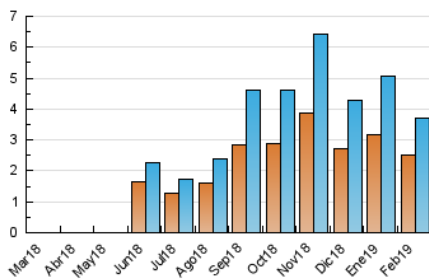

4.3 Por meses

N. únicos / Visitas (x 1000)