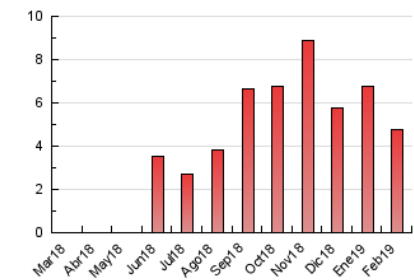

Páginas (x 1000)