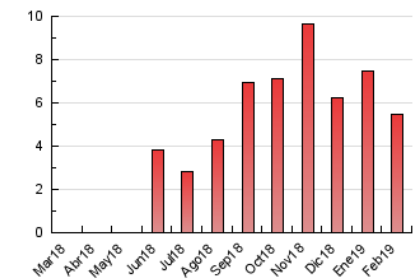

Páginas (x 1000)