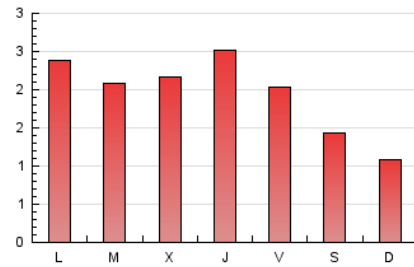

1. Cifras totales y promedios (Nacional e Internacional)

MES - AÑO	NAVEGADORES UNICOS	VISITAS	PAGINAS
Febrero - 2019	2.524	3.691	5.478
PROMEDIO DIARIO	123	132	196
PROMEDIO LUNES-VIERNES	137	148	224
PROMEDIO SABADO-DOMINGO	87	92	126
PAGINAS / VISITAS	1,48		
DURACION MEDIA VISITAS	0:00:56		
DURACION MEDIA PAGINAS	0:01:55		

2. Secciones (Nacional e Internacional)

	PAGINAS	%
HOME	666	12.16 %
RESTO	4.812	87.84 %

3. Por día del mes (Nacional e Internacional)

Día	N. únicos	Visitas	Páginas	Día	N. únicos	Visitas	Páginas	Día	N. únicos	Visitas	Páginas
1	133	150	244	11	130	145	218	21	46	47	63
2	120	131	185	12	111	123	173	22	97	106	176
3	88	95	139	13	150	165	242	23	71	73	100
4	151	158	225	14	110	124	204	24	62	63	82
5	155	171	242	15	116	124	196	25	170	183	268
6	83	97	187	16	104	112	141	26	206	218	278
7	376	389	495	17	88	91	114	27	150	163	245
8	109	118	196	18	150	157	246	28	129	142	243
9	92	97	146	19	74	78	139				
10	68	70	100	20	93	101	191				

4. Gráficas (Nacional e Internacional)

4.1 Por día de la semana (promedio)

N. únicos / Visitas (x 100)

Páginas (x 100)

4.2 Por franja horaria (promedio)

Visitas (x 1000)

Páginas (x 1000)

4.3 Por meses