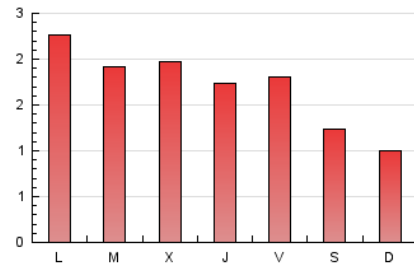

1. Cifras totales y promedios (Nacional)

MES - AÑO	NAVEGADORES UNICOS	VISITAS	PAGINAS
Febrero - 2019	1.899	3.027	4.765
PROMEDIO DIARIO	99	108	170
PROMEDIO LUNES-VIERNES	110	120	194
PROMEDIO SABADO-DOMINGO	73	78	112
PAGINAS / VISITAS	1,57		
DURACION MEDIA VISITAS	0:01:06		
DURACION MEDIA PAGINAS	0:01:55		

2. Secciones (Nacional)

	PAGINAS	%
HOME	613	12.86 %
RESTO	4.152	87.14 %

3. Por día del mes (Nacional)

Día	N. únicos	Visitas	Páginas	Día	N. únicos	Visitas	Páginas	Día	N. únicos	Visitas	Páginas
1	118	133	222	11	114	128	201	21	34	35	51
2	106	117	170	12	98	110	160	22	78	87	151
3	80	86	128	13	131	145	222	23	60	61	87
4	136	143	210	14	99	113	193	24	56	57	76
5	133	149	215	15	99	107	174	25	164	177	261
6	76	88	178	16	70	78	106	26	194	205	260
7	105	117	223	17	79	82	104	27	133	146	227
8	93	102	175	18	137	144	233	28	115	127	226
9	76	81	130	19	67	70	129				
10	60	62	92	20	70	77	161				

4. Gráficas (Nacional)

4.1 Por día de la semana (promedio)

N. únicos / Visitas (x 100)

Páginas (x 100)

4.2 Por franja horaria (promedio)

Visitas (x 1000)

Páginas (x 1000)

4.3 Por meses