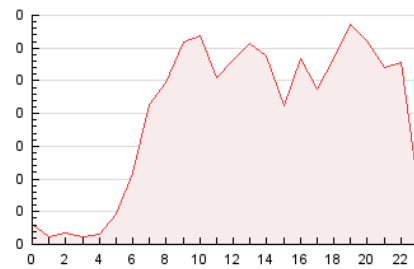

2. Secciones (Nacional)

	PAGINAS	%
HOME	613	12.86 %
RESTO	4.152	87.14 %

3. Por día del mes (Nacional)

Día	N. únicos	Visitas	Páginas	Día	N. únicos	Visitas	Páginas	Día	N. únicos	Visitas	Páginas
1	118	133	222	11	114	128	201	21	34	35	51
2	106	117	170	12	98	110	160	22	78	87	151
3	80	86	128	13	131	145	222	23	60	61	87
4	136	143	210	14	99	113	193	24	56	57	76
5	133	149	215	15	99	107	174	25	164	177	261
6	76	88	178	16	70	78	106	26	194	205	260
7	105	117	223	17	79	82	104	27	133	146	227
8	93	102	175	18	137	144	233	28	115	127	226
9	76	81	130	19	67	70	129				
10	60	62	92	20	70	77	161				

4. Gráficas (Nacional)

4.1 Por día de la semana (promedio)

N. únicos / Visitas (x 100)

Páginas (x 100)

4.2 Por franja horaria (promedio)

Visitas (x 1000)

Páginas (x 1000)

4.3 Por meses