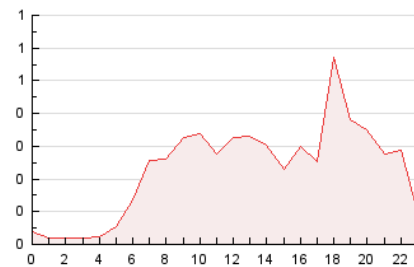

2. Secciones (Nacional e Internacional)

	PAGINAS	%
HOME	666	12.16 %
RESTO	4.812	87.84 %

3. Por día del mes (Nacional e Internacional)

Día	N. únicos	Visitas	Páginas	Día	N. únicos	Visitas	Páginas	Día	N. únicos	Visitas	Páginas
1	133	150	244	11	130	145	218	21	46	47	63
2	120	131	185	12	111	123	173	22	97	106	176
3	88	95	139	13	150	165	242	23	71	73	100
4	151	158	225	14	110	124	204	24	62	63	82
5	155	171	242	15	116	124	196	25	170	183	268
6	83	97	187	16	104	112	141	26	206	218	278
7	376	389	495	17	88	91	114	27	150	163	245
8	109	118	196	18	150	157	246	28	129	142	243
9	92	97	146	19	74	78	139				
10	68	70	100	20	93	101	191				

4. Gráficas (Nacional e Internacional)

4.1 Por día de la semana (promedio)

N. únicos / Visitas (x 100)

Páginas (x 100)

4.2 Por franja horaria (promedio)

Visitas (x 1000)

Páginas (x 1000)

4.3 Por meses