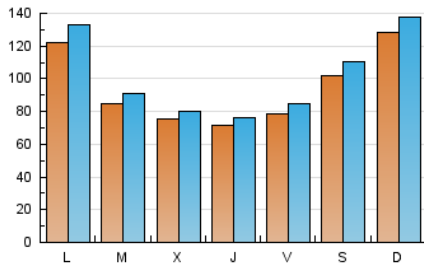

ValènciaExtra.

1. Cifras totales y promedios (Nacional e Internacional)

MES - AÑO	NAVEGADORES UNICOS	VISITAS	PAGINAS
Junio - 2026	197.962	307.178	577.349
PROMEDIO DIARIO	9.528	10.250	19.245
PROMEDIO LUNES-VIERNES	8.801	9.465	17.541
PROMEDIO SABADO-DOMINGO	11.528	12.409	23.931
PAGINAS / VISITAS	1,88		
DURACION MEDIA VISITAS	0:01:50		
TIEMPO INTERACCIÓN MEDIO	0:01:30		

2. Secciones (Nacional e Internacional)

	PAGINAS	%
HOME	7.381	1.28 %
RESTO	569.968	98.72 %

3. Por día del mes (Nacional e Internacional)

Día	N. únicos	Visitas	Páginas	Día	N. únicos	Visitas	Páginas	Día	N. únicos	Visitas	Páginas
1	5.649	6.149	17.742	11	7.107	7.603	13.631	21	14.348	15.447	38.563
2	4.009	4.383	12.489	12	7.532	8.143	14.262	22	21.795	24.335	44.791
3	4.813	5.181	12.543	13	5.356	5.708	9.927	23	13.148	13.909	26.942
4	8.685	9.216	15.903	14	4.781	5.103	9.045	24	9.342	9.952	19.927
5	6.845	7.203	14.009	15	5.330	5.753	9.695	25	7.063	7.560	14.400
6	7.926	8.284	15.975	16	5.286	5.744	9.777	26	11.880	12.973	21.721
7	8.430	8.759	17.349	17	9.201	9.683	16.139	27	20.119	22.034	37.636
8	12.289	13.099	23.651	18	5.832	6.127	11.231	28	23.889	25.904	42.595
9	8.536	9.427	15.094	19	5.261	5.679	11.373	29	15.829	17.006	28.120
10	6.715	7.175	12.141	20	7.376	8.032	20.355	30	11.479	11.926	20.323

4. Gráficas (Nacional e Internacional)

4.1 Por día de la semana (promedio)

N. únicos / Visitas (x 100)

Páginas (x 100)

4.2 Por franja horaria (promedio)

Visitas_ (x 1000)

Páginas (x 1000)

4.3 Por meses