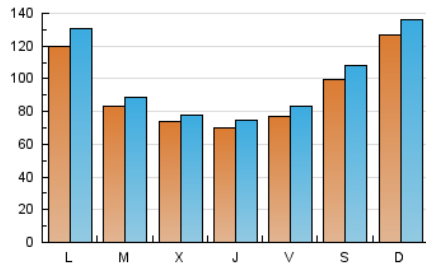

ValenciaExtra.

1. Cifras totales y promedios (Nacional)

MES - AÑO	NAVEGADORES UNICOS	VISITAS	PAGINAS
Junio - 2026	194.023	301.613	566.180
PROMEDIO DIARIO	9.339	10.044	18.873
PROMEDIO LUNES-VIERNES	8.614	9.262	17.164
PROMEDIO SABADO-DOMINGO	11.335	12.192	23.572
PAGINAS / VISITAS	1,88		
DURACION MEDIA VISITAS	0:01:49		
TIEMPO INTERACCIÓN MEDIO	0:01:30		

2. Secciones (Nacional)

	PAGINAS	%
HOME	6.946	1.23 %
RESTO	559.234	98.77 %

3. Por día del mes (Nacional)

Día	N. únicos	Visitas	Páginas	Día	N. únicos	Visitas	Páginas	Día	N. únicos	Visitas	Páginas
1	5.409	5.875	17.017	11	6.921	7.398	13.308	21	14.228	15.284	38.284
2	3.834	4.192	12.040	12	7.318	7.903	13.873	22	21.609	24.144	44.351
3	4.699	5.031	12.243	13	5.145	5.488	9.585	23	12.983	13.745	26.610
4	8.511	9.024	15.520	14	4.606	4.908	8.772	24	9.213	9.808	19.610
5	6.716	7.080	13.693	15	5.120	5.523	9.362	25	6.907	7.398	14.105
6	7.712	8.018	15.429	16	5.064	5.504	9.407	26	11.728	12.803	21.431
7	8.222	8.538	16.982	17	8.933	9.362	15.701	27	19.941	21.884	37.322
8	11.998	12.829	23.126	18	5.650	5.940	10.913	28	23.671	25.605	42.219
9	8.343	9.178	14.568	19	5.067	5.463	11.029	29	15.582	16.808	27.724
10	6.565	7.014	11.881	20	7.156	7.812	19.983	30	11.329	11.746	20.092

4. Gráficas (Nacional)

4.1 Por día de la semana (promedio)

N. únicos / Visitas (x 100)

Páginas (x 100)

4.2 Por franja horaria (promedio)

Visitas_ (x 1000)

Páginas (x 1000)

4.3 Por meses