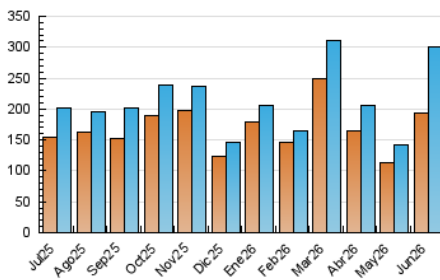

2. Secciones (Nacional)

	PAGINAS	%
HOME	6.946	1.23 %
RESTO	559.234	98.77 %

3. Por día del mes (Nacional)

Día	N. únicos	Visitas	Páginas	Día	N. únicos	Visitas	Páginas	Día	N. únicos	Visitas	Páginas
1	5.409	5.875	17.017	11	6.921	7.398	13.308	21	14.228	15.284	38.284
2	3.834	4.192	12.040	12	7.318	7.903	13.873	22	21.609	24.144	44.351
3	4.699	5.031	12.243	13	5.145	5.488	9.585	23	12.983	13.745	26.610
4	8.511	9.024	15.520	14	4.606	4.908	8.772	24	9.213	9.808	19.610
5	6.716	7.080	13.693	15	5.120	5.523	9.362	25	6.907	7.398	14.105
6	7.712	8.018	15.429	16	5.064	5.504	9.407	26	11.728	12.803	21.431
7	8.222	8.538	16.982	17	8.933	9.362	15.701	27	19.941	21.884	37.322
8	11.998	12.829	23.126	18	5.650	5.940	10.913	28	23.671	25.605	42.219
9	8.343	9.178	14.568	19	5.067	5.463	11.029	29	15.582	16.808	27.724
10	6.565	7.014	11.881	20	7.156	7.812	19.983	30	11.329	11.746	20.092

4. Gráficas (Nacional)

4.1 Por día de la semana (promedio)

N. únicos / Visitas (x 100)

Páginas (x 100)

4.2 Por franja horaria (promedio)

Visitas_ (x 1000)

Páginas (x 1000)

4.3 Por meses

N. únicos / Visitas (x 1000)

Páginas (x 1000)

5. Observaciones

Este Medio Electrónico de Comunicación ha sido medido por la herramienta Google Analytics de Google (GA4).

6. Definiciones básicas (Para más información ver Normas Técnicas para el Control de los Medios Electrónicos de Comunicación)

Visita:

Una secuencia ininterrumpida de páginas servidas a un usuario válido. Si dicho usuario no realiza peticiones de páginas en un periodo de tiempo (30 min) la siguiente petición constituirá el inicio de una nueva visita.