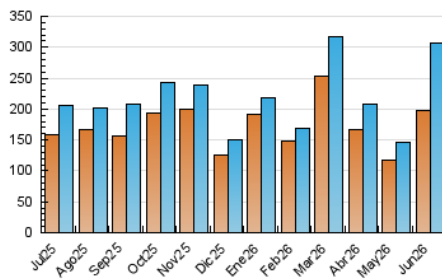

4.3 Por meses

N. únicos / Visitas (x 1000)