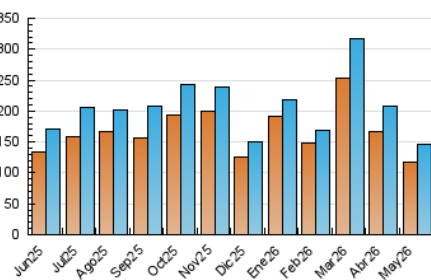

4.3 Por meses

N. únicos / Visitas (x 1000)