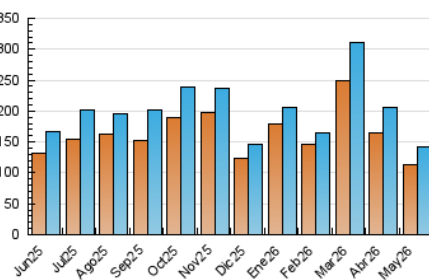

2. Secciones (Nacional)

	PAGINAS	%
HOME	6.169	2.82 %
RESTO	212.236	97.18 %

3. Por día del mes (Nacional)

Día	N. únicos	Visitas	Páginas	Día	N. únicos	Visitas	Páginas	Día	N. únicos	Visitas	Páginas
1	7.139	7.488	8.593	11	3.314	3.596	4.414	21	3.156	3.481	7.283
2	4.361	4.580	5.244	12	2.675	2.902	4.424	22	3.186	3.488	6.596
3	2.799	2.986	3.551	13	3.638	3.952	5.687	23	3.297	3.562	6.110
4	2.559	2.787	3.568	14	4.939	5.378	7.146	24	5.538	5.749	10.516
5	4.991	5.479	6.555	15	4.393	4.707	6.011	25	7.209	7.672	13.818
6	5.290	5.554	6.764	16	2.108	2.288	3.192	26	10.234	10.688	17.343
7	5.112	5.505	6.475	17	2.107	2.297	3.403	27	9.658	10.093	15.180
8	2.967	3.269	4.128	18	2.938	3.266	5.027	28	5.877	6.249	13.753
9	2.364	2.532	3.017	19	3.789	4.124	6.376	29	5.090	5.464	10.266
10	2.186	2.327	2.782	20	3.782	4.102	9.379	30	3.467	3.603	6.154
								31	2.519	2.677	5.650

4. Gráficas (Nacional)

4.1 Por día de la semana (promedio)

N. únicos / Visitas (x 100)

Páginas (x 100)

4.2 Por franja horaria (promedio)

Visitas_ (x 1000)

Páginas (x 1000)

4.3 Por meses

N. únicos / Visitas (x 1000)

Páginas (x 1000)

5. Observaciones

Este Medio Electrónico de Comunicación ha sido medido por la herramienta Google Analytics de Google (GA4).

6. Definiciones básicas (Para más información ver Normas Técnicas para el Control de los Medios Electrónicos de Comunicación)

Visita:

Una secuencia ininterrumpida de páginas servidas a un usuario válido. Si dicho usuario no realiza peticiones de páginas en un periodo de tiempo (30 min) la siguiente petición constituirá el inicio de una nueva visita.