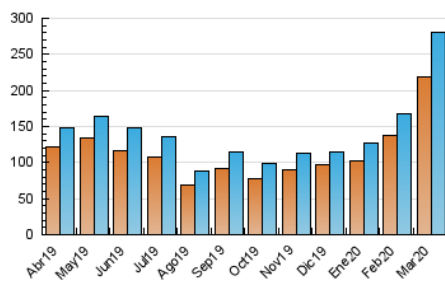

4.3 Por meses

N. únicos / Visitas (x 1000)