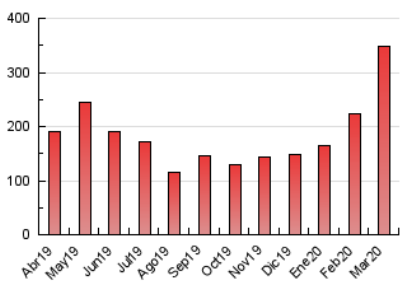

Páginas (x 1000)