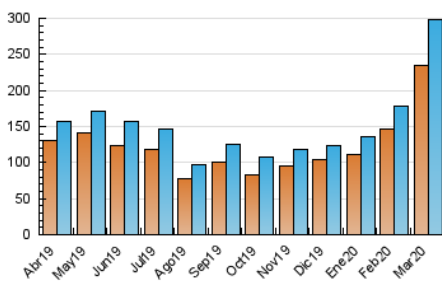

4.3 Por meses

N. únicos / Visitas (x 1000)