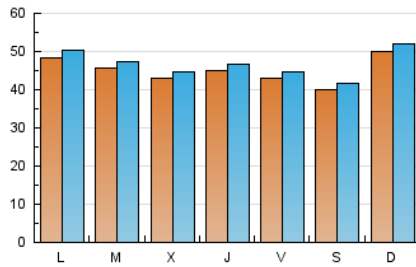

4. Gráficas (Nacional)

4.1 Por día de la semana (promedio)

N. únicos / Visitas (x 100)