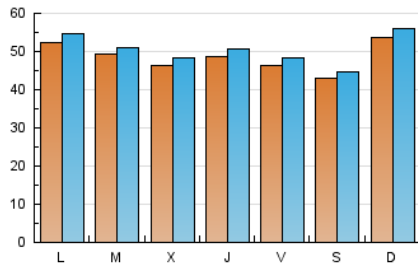

4. Gráficas (Nacional e Internacional)

4.1 Por día de la semana (promedio)

N. únicos / Visitas (x 100)