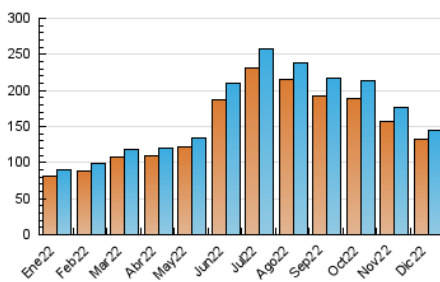

4.3 Por meses

N. únicos / Visitas (x 1000)