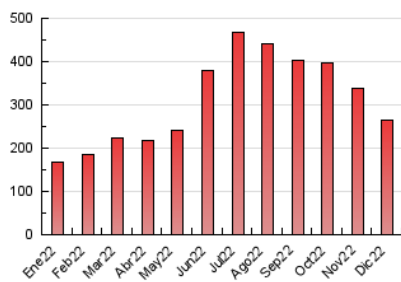

Páginas (x 1000)