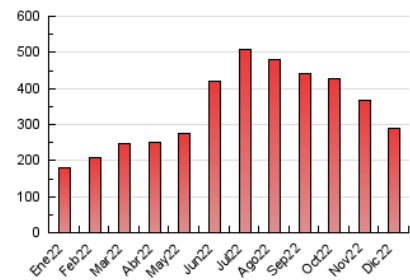

Páginas (x 1000)