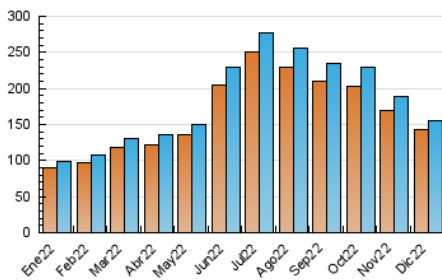

4.3 Por meses

N. únicos / Visitas (x 1000)