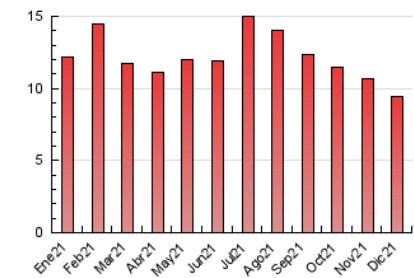

Páginas (x 1000)