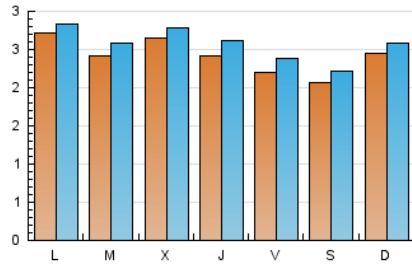

4. Gráficas (Nacional e Internacional)

4.1 Por día de la semana (promedio)

N. únicos / Visitas (x 100)