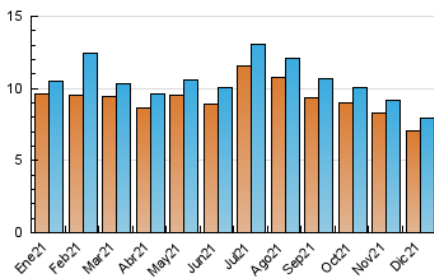

4.3 Por meses

N. únicos / Visitas (x 1000)