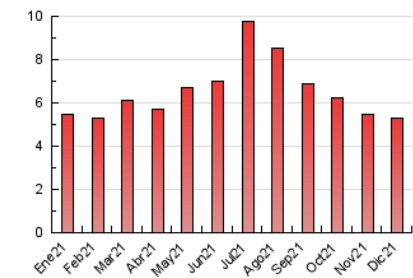

#### 3. Por día del mes (Nacional)

Día	N. únicos	Visitas	Páginas	Día	N. únicos	Visitas	Páginas	Día	N. únicos	Visitas	Páginas
1	259	264	301	11	136	145	162	21	104	113	196
2	161	174	253	12	128	136	158	22	74	78	91
3	147	157	175	13	148	156	185	23	83	93	98
4	128	137	147	14	147	156	190	24	80	83	103
5	185	197	214	15	136	142	166	25	107	112	120
6	204	213	265	16	116	126	148	26	134	138	164
7	161	173	215	17	108	121	134	27	142	151	183
8	185	196	231	18	94	100	119	28	131	138	152
9	165	187	229	19	120	123	138	29	132	138	171
10	133	140	163	20	119	122	136	30	109	119	161
								31	104	108	114

##### 4.1 Por día de la semana (promedio)

N. únicos / Visitas (x 100)

Páginas (x 100)

##### 4.2 Por franja horaria (promedio)

Visitas (x 1000)

Páginas (x 1000)

##### 4.3 Por meses

N. únicos / Visitas (x 1000)

Páginas (x 1000)