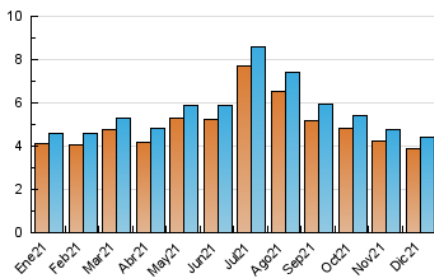

##### 4.1 Por día de la semana (promedio)

N. únicos / Visitas (x 100)

Páginas (x 100)

##### 4.2 Por franja horaria (promedio)

Visitas (x 1000)

Páginas (x 1000)

##### 4.3 Por meses

N. únicos / Visitas (x 1000)

Páginas (x 1000)