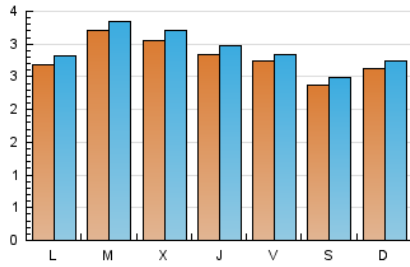

4. Gráficas (Nacional e Internacional)

4.1 Por día de la semana (promedio)

N. únicos / Visitas (x 100)