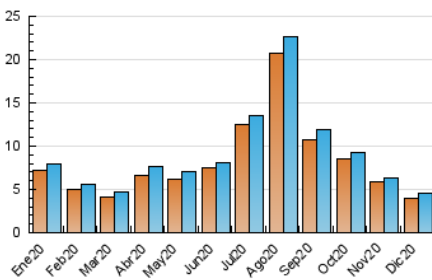

#### 3. Por día del mes (Nacional)

Día	N. únicos	Visitas	Páginas	Día	N. únicos	Visitas	Páginas	Día	N. únicos	Visitas	Páginas
1	380	394	449	11	116	120	144	21	128	135	287
2	223	236	289	12	129	132	146	22	112	116	146
3	217	231	266	13	169	174	190	23	109	116	129
4	152	160	205	14	136	144	180	24	65	69	73
5	113	119	124	15	126	131	172	25	98	101	100
6	169	182	207	16	135	143	170	26	118	122	134
7	135	141	194	17	146	159	191	27	127	134	151
8	145	150	184	18	123	135	176	28	132	144	193
9	158	171	211	19	119	124	134	29	112	118	141
10	132	141	156	20	121	130	153	30	109	115	141
								31	79	85	111

##### 4.1 Por día de la semana (promedio)

N. únicos / Visitas (x 100)

Páginas (x 100)

##### 4.2 Por franja horaria (promedio)

Visitas (x 1000)

Páginas (x 1000)

##### 4.3 Por meses

N. únicos / Visitas (x 1000)

Páginas (x 1000)