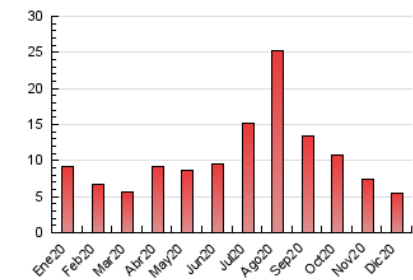

#### 3. Por día del mes (Nacional)

Día	N. únicos	Visitas	Páginas	Día	N. únicos	Visitas	Páginas	Día	N. únicos	Visitas	Páginas
1	380	394	449	11	116	120	144	21	128	135	287
2	223	236	289	12	129	132	146	22	112	116	146
3	217	231	266	13	169	174	190	23	109	116	129
4	152	160	205	14	136	144	180	24	65	69	73
5	113	119	124	15	126	131	172	25	98	101	100
6	169	182	207	16	135	143	170	26	118	122	134
7	135	141	194	17	146	159	191	27	127	134	151
8	145	150	184	18	123	135	176	28	132	144	193
9	158	171	211	19	119	124	134	29	112	118	141
10	132	141	156	20	121	130	153	30	109	115	141
								31	79	85	111

##### 4.1 Por día de la semana (promedio)

N. únicos / Visitas (x 100)

Páginas (x 100)

##### 4.2 Por franja horaria (promedio)

Visitas (x 1000)

Páginas (x 1000)

##### 4.3 Por meses

N. únicos / Visitas (x 1000)

Páginas (x 1000)