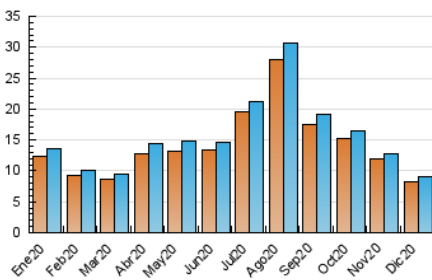

### 3. Por día del mes (Nacional e Internacional)

Día	N. únicos	Visitas	Páginas	Día	N. únicos	Visitas	Páginas	Día	N. únicos	Visitas	Páginas
1	601	630	712	11	283	290	342	21	235	247	404
2	467	489	572	12	231	238	260	22	222	234	282
3	466	489	532	13	280	290	328	23	240	249	282
4	346	357	434	14	263	272	330	24	141	145	153
5	262	278	299	15	266	282	339	25	197	201	212
6	311	327	366	16	280	292	332	26	228	236	257
7	339	352	444	17	302	318	365	27	241	255	291
8	307	315	380	18	271	284	337	28	238	253	312
9	338	358	435	19	230	238	258	29	204	214	245
10	312	327	369	20	215	224	256	30	207	215	251
								31	194	204	240

#### 4.1 Por día de la semana (promedio)

N. únicos / Visitas (x 100)

Páginas (x 100)

#### 4.2 Por franja horaria (promedio)

Visitas (x 1000)

Páginas (x 1000)

#### 4.3 Por meses

N. únicos / Visitas (x 1000)

Páginas (x 1000)