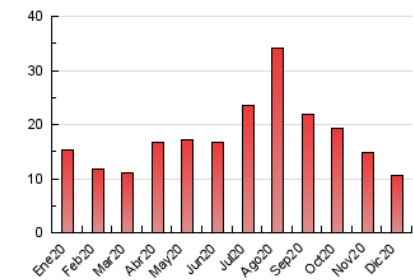

### 3. Por día del mes (Nacional e Internacional)

Día	N. únicos	Visitas	Páginas	Día	N. únicos	Visitas	Páginas	Día	N. únicos	Visitas	Páginas
1	601	630	712	11	283	290	342	21	235	247	404
2	467	489	572	12	231	238	260	22	222	234	282
3	466	489	532	13	280	290	328	23	240	249	282
4	346	357	434	14	263	272	330	24	141	145	153
5	262	278	299	15	266	282	339	25	197	201	212
6	311	327	366	16	280	292	332	26	228	236	257
7	339	352	444	17	302	318	365	27	241	255	291
8	307	315	380	18	271	284	337	28	238	253	312
9	338	358	435	19	230	238	258	29	204	214	245
10	312	327	369	20	215	224	256	30	207	215	251
								31	194	204	240

#### 4.1 Por día de la semana (promedio)

N. únicos / Visitas (x 100)

Páginas (x 100)

#### 4.2 Por franja horaria (promedio)

Visitas (x 1000)

Páginas (x 1000)

#### 4.3 Por meses

N. únicos / Visitas (x 1000)

Páginas (x 1000)