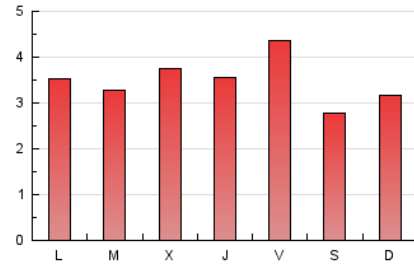

### 3. Por día del mes (Nacional e Internacional)

Día	N. únicos	Visitas	Páginas	Día	N. únicos	Visitas	Páginas	Día	N. únicos	Visitas	Páginas
1	238	252	317	11	270	279	304	21	253	262	303
2	233	243	276	12	317	333	374	22	324	336	393
3	238	255	326	13	231	239	277	23	274	290	347
4	259	267	332	14	237	245	288	24	350	366	442
5	401	419	575	15	240	247	300	25	312	329	398
6	265	273	298	16	260	274	318	26	323	340	400
7	230	244	297	17	224	236	289	27	267	281	307
8	260	270	329	18	295	316	385	28	311	329	374
9	270	279	333	19	338	355	396	29	340	360	427
10	288	309	384	20	198	204	225	30	304	321	363
								31	322	343	429

4. Gráficas (Nacional e Internacional)

4.1 Por día de la semana (promedio)

N. únicos / Visitas (x 100)

Páginas (x 100)

4.2 Por franja horaria (promedio)

Visitas (x 1000)

Páginas (x 1000)

4.3 Por meses