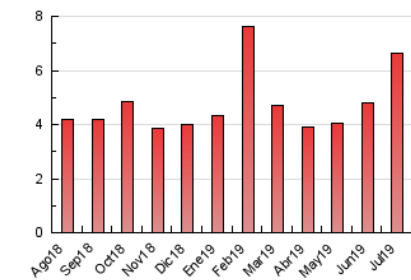

#### 3. Por día del mes (Nacional)

Día	N. únicos	Visitas	Páginas	Día	N. únicos	Visitas	Páginas	Día	N. únicos	Visitas	Páginas
1	146	152	206	11	156	163	183	21	138	139	158
2	145	150	176	12	179	190	220	22	173	178	209
3	151	165	232	13	144	149	171	23	172	181	226
4	165	171	228	14	144	149	177	24	207	221	271
5	230	245	386	15	129	134	180	25	158	171	210
6	157	165	182	16	152	165	196	26	192	206	255
7	143	152	192	17	149	155	201	27	145	151	163
8	144	148	196	18	161	173	223	28	197	211	238
9	154	160	203	19	208	217	248	29	200	210	252
10	180	195	256	20	122	127	146	30	176	185	204
								31	175	190	266

##### 4.1 Por día de la semana (promedio)

N. únicos / Visitas (x 100)

Páginas (x 100)

##### 4.2 Por franja horaria (promedio)

Visitas (x 1000)

Páginas (x 1000)

##### 4.3 Por meses

N. únicos / Visitas (x 1000)

Páginas (x 1000)