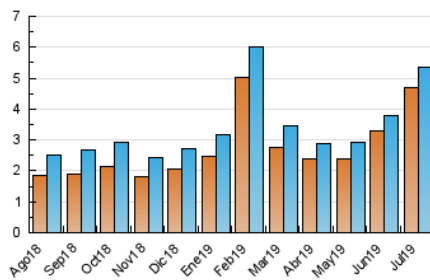

#### 3. Por día del mes (Nacional)

Día	N. únicos	Visitas	Páginas	Día	N. únicos	Visitas	Páginas	Día	N. únicos	Visitas	Páginas
1	146	152	206	11	156	163	183	21	138	139	158
2	145	150	176	12	179	190	220	22	173	178	209
3	151	165	232	13	144	149	171	23	172	181	226
4	165	171	228	14	144	149	177	24	207	221	271
5	230	245	386	15	129	134	180	25	158	171	210
6	157	165	182	16	152	165	196	26	192	206	255
7	143	152	192	17	149	155	201	27	145	151	163
8	144	148	196	18	161	173	223	28	197	211	238
9	154	160	203	19	208	217	248	29	200	210	252
10	180	195	256	20	122	127	146	30	176	185	204
								31	175	190	266

##### 4.1 Por día de la semana (promedio)

N. únicos / Visitas (x 100)

Páginas (x 100)

##### 4.2 Por franja horaria (promedio)

Visitas (x 1000)

Páginas (x 1000)

##### 4.3 Por meses

N. únicos / Visitas (x 1000)

Páginas (x 1000)