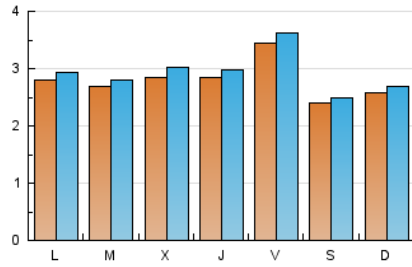

4. Gráficas (Nacional e Internacional)

4.1 Por día de la semana (promedio)

N. únicos / Visitas (x 100)