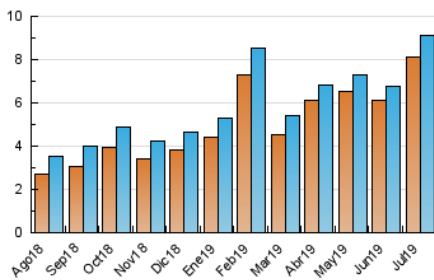

### 3. Por día del mes (Nacional e Internacional)

Día	N. únicos	Visitas	Páginas	Día	N. únicos	Visitas	Páginas	Día	N. únicos	Visitas	Páginas
1	238	252	317	11	270	279	304	21	253	262	303
2	233	243	276	12	317	333	374	22	324	336	393
3	238	255	326	13	231	239	277	23	274	290	347
4	259	267	332	14	237	245	288	24	350	366	442
5	401	419	575	15	240	247	300	25	312	329	398
6	265	273	298	16	260	274	318	26	323	340	400
7	230	244	297	17	224	236	289	27	267	281	307
8	260	270	329	18	295	316	385	28	311	329	374
9	270	279	333	19	338	355	396	29	340	360	427
10	288	309	384	20	198	204	225	30	304	321	363
								31	322	343	429

4. Gráficas (Nacional e Internacional)

4.1 Por día de la semana (promedio)

N. únicos / Visitas (x 100)

Páginas (x 100)

4.2 Por franja horaria (promedio)

Visitas (x 1000)

Páginas (x 1000)

4.3 Por meses

N. únicos / Visitas (x 1000)

Páginas (x 1000)