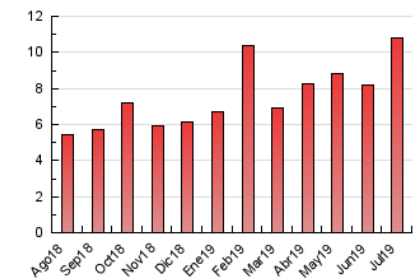

### 3. Por día del mes (Nacional e Internacional)

Día	N. únicos	Visitas	Páginas	Día	N. únicos	Visitas	Páginas	Día	N. únicos	Visitas	Páginas
1	238	252	317	11	270	279	304	21	253	262	303
2	233	243	276	12	317	333	374	22	324	336	393
3	238	255	326	13	231	239	277	23	274	290	347
4	259	267	332	14	237	245	288	24	350	366	442
5	401	419	575	15	240	247	300	25	312	329	398
6	265	273	298	16	260	274	318	26	323	340	400
7	230	244	297	17	224	236	289	27	267	281	307
8	260	270	329	18	295	316	385	28	311	329	374
9	270	279	333	19	338	355	396	29	340	360	427
10	288	309	384	20	198	204	225	30	304	321	363
								31	322	343	429

4. Gráficas (Nacional e Internacional)

4.1 Por día de la semana (promedio)

N. únicos / Visitas (x 100)

Páginas (x 100)

4.2 Por franja horaria (promedio)

Visitas (x 1000)

Páginas (x 1000)

4.3 Por meses

N. únicos / Visitas (x 1000)

Páginas (x 1000)