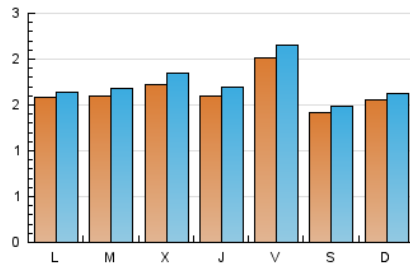

4. Gráficas (Nacional)

4.1 Por día de la semana (promedio)

N. únicos / Visitas (x 100)