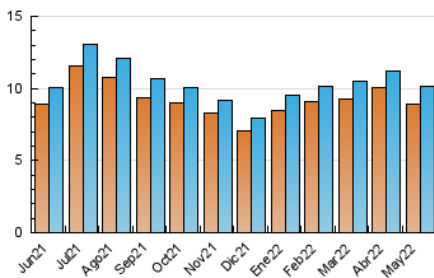

### 3. Por día del mes (Nacional e Internacional)

Día	N. únicos	Visitas	Páginas	Día	N. únicos	Visitas	Páginas	Día	N. únicos	Visitas	Páginas
1	297	311	333	11	313	334	405	21	263	280	310
2	359	380	444	12	343	360	422	22	289	304	322
3	315	348	417	13	286	314	351	23	333	351	411
4	369	391	471	14	310	327	361	24	310	331	372
5	350	379	431	15	292	305	325	25	263	275	303
6	305	324	400	16	332	358	431	26	325	346	397
7	251	262	314	17	332	349	406	27	271	300	345
8	271	283	307	18	306	326	387	28	255	270	308
9	322	341	393	19	321	351	402	29	256	274	293
10	332	353	416	20	333	360	394	30	285	299	345
								31	316	336	371

4. Gráficas (Nacional e Internacional)

4.1 Por día de la semana (promedio)

N. únicos / Visitas (x 100)

Páginas (x 100)

4.2 Por franja horaria (promedio)

Visitas\_ (x 1000)

Páginas (x 1000)

4.3 Por meses

N. únicos / Visitas (x 1000)

Páginas (x 1000)