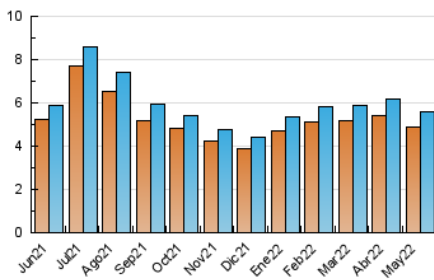

#### 3. Por día del mes (Nacional)

Día	N. únicos	Visitas	Páginas	Día	N. únicos	Visitas	Páginas	Día	N. únicos	Visitas	Páginas
1	167	171	186	11	171	187	212	21	136	145	160
2	208	218	257	12	180	193	220	22	157	166	173
3	171	189	224	13	142	158	170	23	179	194	229
4	188	198	220	14	186	194	204	24	159	170	190
5	175	196	228	15	167	177	183	25	135	141	154
6	165	172	208	16	173	184	231	26	184	194	229
7	134	143	187	17	177	190	234	27	149	167	198
8	164	170	185	18	176	187	224	28	142	146	169
9	182	197	226	19	195	217	244	29	158	169	175
10	183	193	228	20	180	200	218	30	150	153	171
								31	196	202	226

4. Gráficas (Nacional)

4.1 Por día de la semana (promedio)

N. únicos / Visitas (x 100)

Páginas (x 100)

4.2 Por franja horaria (promedio)

Visitas (x 1000)

Páginas (x 1000)

4.3 Por meses

N. únicos / Visitas (x 1000)

Páginas (x 1000)