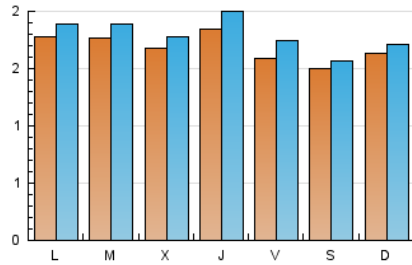

4. Gráficas (Nacional)

4.1 Por día de la semana (promedio)

N. únicos / Visitas (x 100)