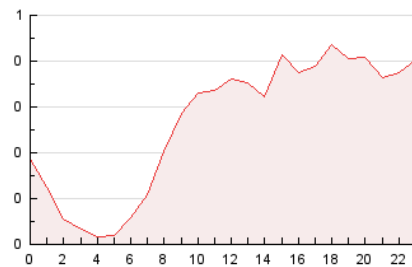

#### 3. Por día del mes (Nacional)

Día	N. únicos	Visitas	Páginas	Día	N. únicos	Visitas	Páginas	Día	N. únicos	Visitas	Páginas
1	167	171	186	11	171	187	212	21	136	145	160
2	208	218	257	12	180	193	220	22	157	166	173
3	171	189	224	13	142	158	170	23	179	194	229
4	188	198	220	14	186	194	204	24	159	170	190
5	175	196	228	15	167	177	183	25	135	141	154
6	165	172	208	16	173	184	231	26	184	194	229
7	134	143	187	17	177	190	234	27	149	167	198
8	164	170	185	18	176	187	224	28	142	146	169
9	182	197	226	19	195	217	244	29	158	169	175
10	183	193	228	20	180	200	218	30	150	153	171
								31	196	202	226

4. Gráficas (Nacional)

4.1 Por día de la semana (promedio)

N. únicos / Visitas (x 100)

Páginas (x 100)

4.2 Por franja horaria (promedio)

Visitas (x 1000)

Páginas (x 1000)

4.3 Por meses