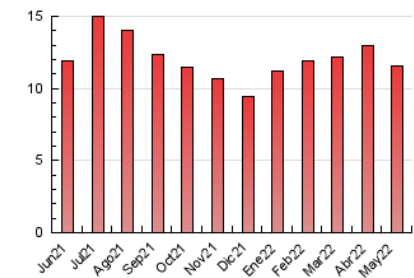

Páginas (x 1000)