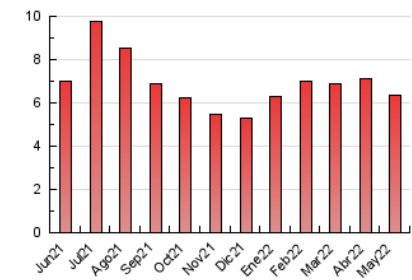

#### 3. Por día del mes (Nacional)

Día	N. únicos	Visitas	Páginas	Día	N. únicos	Visitas	Páginas	Día	N. únicos	Visitas	Páginas
1	167	171	186	11	171	187	212	21	136	145	160
2	208	218	257	12	180	193	220	22	157	166	173
3	171	189	224	13	142	158	170	23	179	194	229
4	188	198	220	14	186	194	204	24	159	170	190
5	175	196	228	15	167	177	183	25	135	141	154
6	165	172	208	16	173	184	231	26	184	194	229
7	134	143	187	17	177	190	234	27	149	167	198
8	164	170	185	18	176	187	224	28	142	146	169
9	182	197	226	19	195	217	244	29	158	169	175
10	183	193	228	20	180	200	218	30	150	153	171
								31	196	202	226

4. Gráficas (Nacional)

4.1 Por día de la semana (promedio)

N. únicos / Visitas (x 100)

Páginas (x 100)

4.2 Por franja horaria (promedio)

Visitas (x 1000)

Páginas (x 1000)

4.3 Por meses

N. únicos / Visitas (x 1000)

Páginas (x 1000)