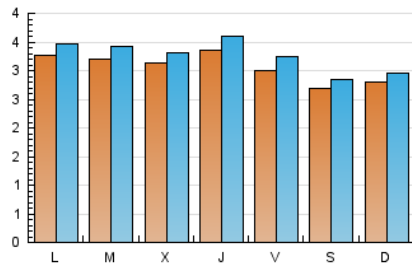

4. Gráficas (Nacional e Internacional)

4.1 Por día de la semana (promedio)

N. únicos / Visitas (x 100)