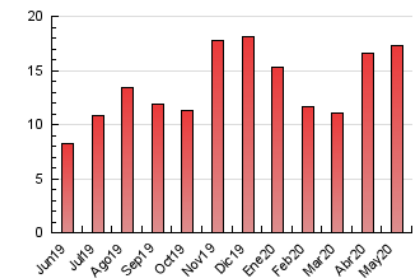

Páginas (x 1000)