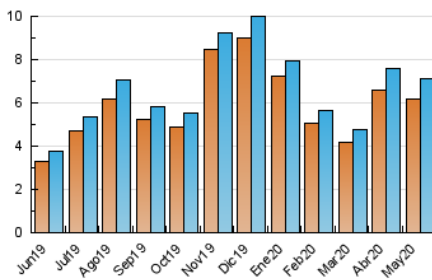

4.3 Por meses

N. únicos / Visitas (x 1000)