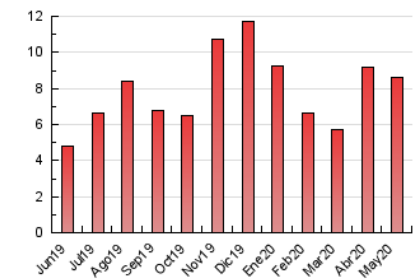

Páginas (x 1000)