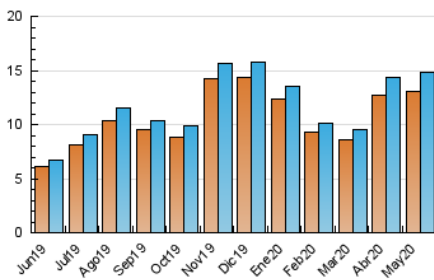

4.3 Por meses

N. únicos / Visitas (x 1000)