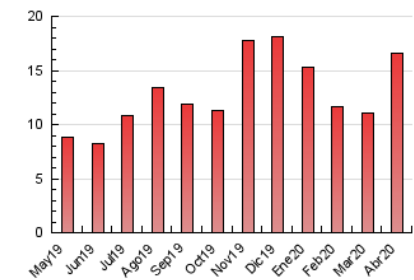

### 3. Por día del mes (Nacional e Internacional)

Día	N. únicos	Visitas	Páginas	Día	N. únicos	Visitas	Páginas	Día	N. únicos	Visitas	Páginas
1	356	373	433	11	286	295	328	21	477	497	574
2	365	384	434	12	332	353	413	22	494	511	606
3	347	367	423	13	358	378	492	23	621	648	749
4	274	278	312	14	376	391	472	24	569	606	712
5	443	466	538	15	353	367	425	25	578	611	743
6	336	356	398	16	372	400	479	26	620	657	749
7	404	426	509	17	344	352	384	27	1.392	1.439	1.600
8	350	368	418	18	334	346	381	28	627	670	813
9	384	402	439	19	310	324	381	29	638	692	821
10	328	342	378	20	315	329	399	30	676	725	824

4. Gráficas (Nacional e Internacional)

4.1 Por día de la semana (promedio)

N. únicos / Visitas (x 100)

Páginas (x 100)

4.2 Por franja horaria (promedio)

Visitas (x 1000)

Páginas (x 1000)

4.3 Por meses

N. únicos / Visitas (x 1000)

Páginas (x 1000)