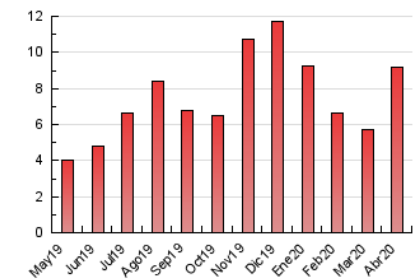

#### 3. Por día del mes (Nacional)

Día	N. únicos	Visitas	Páginas	Día	N. únicos	Visitas	Páginas	Día	N. únicos	Visitas	Páginas
1	171	180	216	11	144	149	167	21	256	268	315
2	189	199	250	12	175	187	225	22	238	247	301
3	173	183	234	13	163	174	267	23	352	369	442
4	128	128	141	14	165	172	229	24	295	313	386
5	253	267	321	15	174	180	221	25	317	333	418
6	170	182	205	16	191	216	289	26	363	383	448
7	218	229	288	17	171	177	194	27	885	916	1.016
8	174	186	226	18	166	170	192	28	317	343	431
9	206	215	248	19	172	175	210	29	282	307	381
10	184	194	214	20	178	188	247	30	356	382	434

4. Gráficas (Nacional)

4.1 Por día de la semana (promedio)

N. únicos / Visitas (x 100)

Páginas (x 100)

4.2 Por franja horaria (promedio)

Visitas (x 1000)

Páginas (x 1000)

4.3 Por meses

N. únicos / Visitas (x 1000)

Páginas (x 1000)