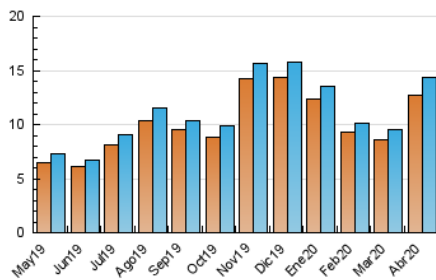

### 3. Por día del mes (Nacional e Internacional)

Día	N. únicos	Visitas	Páginas	Día	N. únicos	Visitas	Páginas	Día	N. únicos	Visitas	Páginas
1	356	373	433	11	286	295	328	21	477	497	574
2	365	384	434	12	332	353	413	22	494	511	606
3	347	367	423	13	358	378	492	23	621	648	749
4	274	278	312	14	376	391	472	24	569	606	712
5	443	466	538	15	353	367	425	25	578	611	743
6	336	356	398	16	372	400	479	26	620	657	749
7	404	426	509	17	344	352	384	27	1.392	1.439	1.600
8	350	368	418	18	334	346	381	28	627	670	813
9	384	402	439	19	310	324	381	29	638	692	821
10	328	342	378	20	315	329	399	30	676	725	824

4. Gráficas (Nacional e Internacional)

4.1 Por día de la semana (promedio)

N. únicos / Visitas (x 100)

Páginas (x 100)

4.2 Por franja horaria (promedio)

Visitas (x 1000)

Páginas (x 1000)

4.3 Por meses

N. únicos / Visitas (x 1000)

Páginas (x 1000)