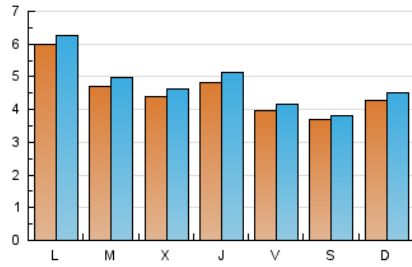

4. Gráficas (Nacional e Internacional)

4.1 Por día de la semana (promedio)

N. únicos / Visitas (x 100)