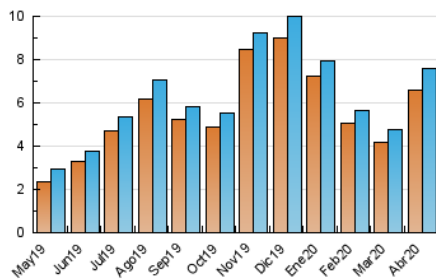

#### 3. Por día del mes (Nacional)

Día	N. únicos	Visitas	Páginas	Día	N. únicos	Visitas	Páginas	Día	N. únicos	Visitas	Páginas
1	171	180	216	11	144	149	167	21	256	268	315
2	189	199	250	12	175	187	225	22	238	247	301
3	173	183	234	13	163	174	267	23	352	369	442
4	128	128	141	14	165	172	229	24	295	313	386
5	253	267	321	15	174	180	221	25	317	333	418
6	170	182	205	16	191	216	289	26	363	383	448
7	218	229	288	17	171	177	194	27	885	916	1.016
8	174	186	226	18	166	170	192	28	317	343	431
9	206	215	248	19	172	175	210	29	282	307	381
10	184	194	214	20	178	188	247	30	356	382	434

4. Gráficas (Nacional)

4.1 Por día de la semana (promedio)

N. únicos / Visitas (x 100)

Páginas (x 100)

4.2 Por franja horaria (promedio)

Visitas (x 1000)

Páginas (x 1000)

4.3 Por meses

N. únicos / Visitas (x 1000)

Páginas (x 1000)