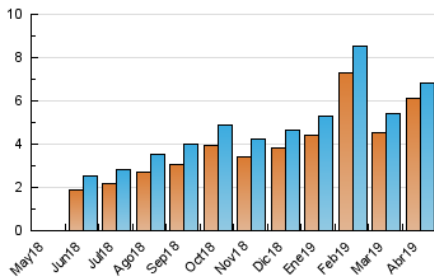

### 3. Por día del mes (Nacional e Internacional)

Día	N. únicos	Visitas	Páginas	Día	N. únicos	Visitas	Páginas	Día	N. únicos	Visitas	Páginas
1	133	145	190	11	194	202	235	21	358	367	403
2	195	207	289	12	143	146	164	22	256	262	279
3	203	216	308	13	168	180	201	23	263	277	313
4	233	248	300	14	175	180	197	24	251	258	310
5	206	226	325	15	229	235	284	25	298	308	356
6	127	132	154	16	188	193	226	26	257	275	305
7	130	135	156	17	212	222	281	27	300	305	350
8	146	154	199	18	232	242	292	28	310	315	381
9	161	168	202	19	279	288	303	29	290	302	452
10	159	177	303	20	237	244	253	30	208	209	263

#### 4.1 Por día de la semana (promedio)

N. únicos / Visitas (x 100)

Páginas (x 100)

#### 4.2 Por franja horaria (promedio)

Visitas (x 1000)

Páginas (x 1000)

#### 4.3 Por meses

N. únicos / Visitas (x 1000)

Páginas (x 1000)