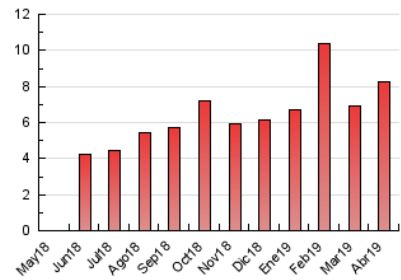

### 3. Por día del mes (Nacional e Internacional)

Día	N. únicos	Visitas	Páginas	Día	N. únicos	Visitas	Páginas	Día	N. únicos	Visitas	Páginas
1	133	145	190	11	194	202	235	21	358	367	403
2	195	207	289	12	143	146	164	22	256	262	279
3	203	216	308	13	168	180	201	23	263	277	313
4	233	248	300	14	175	180	197	24	251	258	310
5	206	226	325	15	229	235	284	25	298	308	356
6	127	132	154	16	188	193	226	26	257	275	305
7	130	135	156	17	212	222	281	27	300	305	350
8	146	154	199	18	232	242	292	28	310	315	381
9	161	168	202	19	279	288	303	29	290	302	452
10	159	177	303	20	237	244	253	30	208	209	263

#### 4.1 Por día de la semana (promedio)

N. únicos / Visitas (x 100)

Páginas (x 100)

#### 4.2 Por franja horaria (promedio)

Visitas (x 1000)

Páginas (x 1000)

#### 4.3 Por meses

N. únicos / Visitas (x 1000)

Páginas (x 1000)