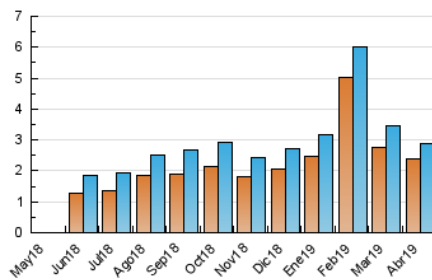

#### 3. Por día del mes (Nacional)

Día	N. únicos	Visitas	Páginas	Día	N. únicos	Visitas	Páginas	Día	N. únicos	Visitas	Páginas
1	76	87	126	11	103	111	142	21	180	185	211
2	136	145	216	12	68	70	84	22	70	71	71
3	129	140	228	13	75	84	100	23	76	80	101
4	150	165	209	14	71	74	88	24	95	100	139
5	129	145	233	15	73	77	104	25	103	109	131
6	65	69	88	16	56	59	82	26	94	105	121
7	82	86	97	17	81	86	125	27	78	80	94
8	71	78	120	18	78	83	120	28	88	89	122
9	98	104	131	19	67	72	71	29	104	114	218
10	86	102	211	20	52	55	55	30	55	56	87

##### 4.1 Por día de la semana (promedio)

N. únicos / Visitas (x 100)

Páginas (x 100)

##### 4.2 Por franja horaria (promedio)

Visitas (x 1000)

Páginas (x 1000)

##### 4.3 Por meses

N. únicos / Visitas (x 1000)

Páginas (x 1000)