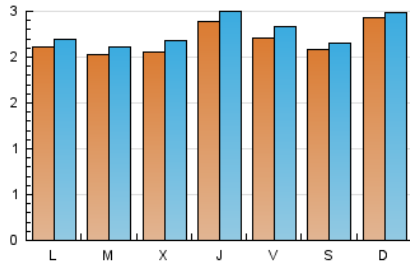

4. Gráficas (Nacional e Internacional)

4.1 Por día de la semana (promedio)

N. únicos / Visitas (x 100)