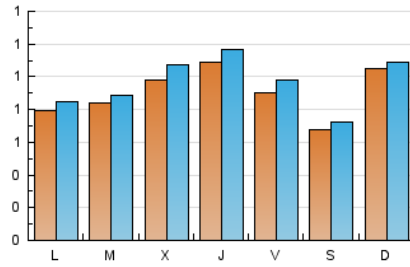

4. Gráficas (Nacional)

4.1 Por día de la semana (promedio)

N. únicos / Visitas (x 100)