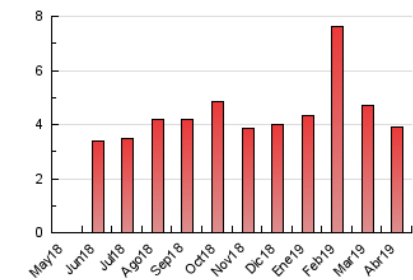

#### 3. Por día del mes (Nacional)

Día	N. únicos	Visitas	Páginas	Día	N. únicos	Visitas	Páginas	Día	N. únicos	Visitas	Páginas
1	76	87	126	11	103	111	142	21	180	185	211
2	136	145	216	12	68	70	84	22	70	71	71
3	129	140	228	13	75	84	100	23	76	80	101
4	150	165	209	14	71	74	88	24	95	100	139
5	129	145	233	15	73	77	104	25	103	109	131
6	65	69	88	16	56	59	82	26	94	105	121
7	82	86	97	17	81	86	125	27	78	80	94
8	71	78	120	18	78	83	120	28	88	89	122
9	98	104	131	19	67	72	71	29	104	114	218
10	86	102	211	20	52	55	55	30	55	56	87

##### 4.1 Por día de la semana (promedio)

N. únicos / Visitas (x 100)

Páginas (x 100)

##### 4.2 Por franja horaria (promedio)

Visitas (x 1000)

Páginas (x 1000)

##### 4.3 Por meses

N. únicos / Visitas (x 1000)

Páginas (x 1000)