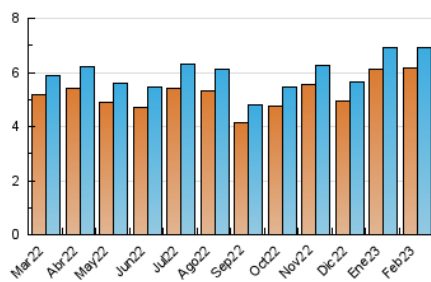

2. Secciones (Nacional)

| | PAGINAS | % |
|--------------|---------|---------|
| HOME | 200 | 2.53 % |
| RESTO | 7.693 | 97.47 % |

3. Por día del mes (Nacional)

| Día | N. únicos | Visitas | Páginas | Día | N. únicos | Visitas | Páginas | Día | N. únicos | Visitas | Páginas |
|-----|-----------|---------|---------|-----|-----------|---------|---------|-----|-----------|---------|---------|
| 1 | 402 | 423 | 523 | 11 | 204 | 211 | 245 | 21 | 207 | 217 | 242 |
| 2 | 347 | 367 | 434 | 12 | 208 | 214 | 234 | 22 | 250 | 261 | 289 |
| 3 | 365 | 379 | 435 | 13 | 203 | 211 | 235 | 23 | 252 | 264 | 295 |
| 4 | 326 | 339 | 381 | 14 | 221 | 229 | 266 | 24 | 177 | 191 | 220 |
| 5 | 276 | 295 | 326 | 15 | 192 | 206 | 242 | 25 | 155 | 166 | 167 |
| 6 | 250 | 257 | 292 | 16 | 196 | 226 | 266 | 26 | 227 | 245 | 264 |
| 7 | 213 | 222 | 262 | 17 | 196 | 212 | 234 | 27 | 226 | 239 | 256 |
| 8 | 192 | 204 | 245 | 18 | 168 | 183 | 220 | 28 | 226 | 242 | 275 |
| 9 | 246 | 262 | 288 | 19 | 208 | 221 | 268 | | | | |
| 10 | 187 | 199 | 228 | 20 | 210 | 223 | 261 | | | | |

4. Gráficas (Nacional)

4.1 Por día de la semana (promedio)

N. únicos / Visitas (x 100)

Páginas (x 100)

4.2 Por franja horaria (promedio)

Visitas_ (x 1000)

Páginas (x 1000)

4.3 Por meses

N. únicos / Visitas (x 1000)

Páginas (x 1000)

5. Observaciones

Este Medio Electrónico de Comunicación ha sido medido por la herramienta Google Analytics de Google (Universal Analytics)

6. Definiciones básicas (Para más información ver Normas Técnicas para el Control de los Medios Electrónicos de Comunicación)

Visita:

Una secuencia ininterrumpida de páginas servidas a un usuario válido. Si dicho usuario no realiza peticiones de páginas en un periodo de tiempo (30 min) la siguiente petición constituirá el inicio de una nueva visita.