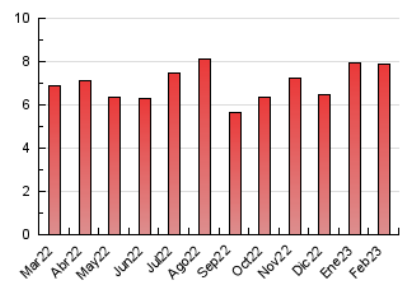

Páginas (x 1000)