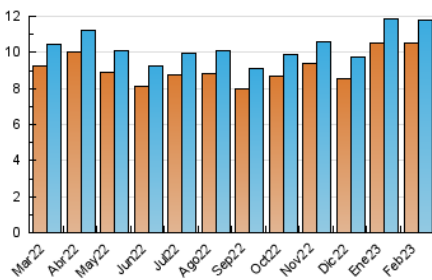

4.3 Por meses

N. únicos / Visitas (x 1000)