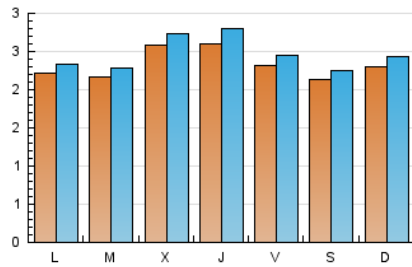

Fax: 902 879 486

E-mail:

Clasificación: Noticias e Información

Sub-Clasificación: Noticias globales y actualidad

VIAJES Y LUGARES
DESCUBRIENDO EL ENCANTO DEL MUNDO

1. Cifras totales y promedios (Nacional)

| MES - AÑO | NAVEGADORES UNICOS | VISITAS | PAGINAS |
|--------------------------------|--------------------|------------|------------|
| Febrero - 2023 | 6.161 | 6.908 | 7.893 |
| PROMEDIO DIARIO | 233 | 247 | 282 |
| PROMEDIO LUNES-VIERNES | 238 | 252 | 289 |
| PROMEDIO SABADO-DOMINGO | 222 | 234 | 263 |
| PAGINAS / VISITAS | 1,14 | | |
| DURACION MEDIA VISITAS | 0:00:39 | | |
| DURACION MEDIA PAGINAS | 0:03:31 | | |

2. Secciones (Nacional)

| | PAGINAS | % |
|--------------|---------|---------|
| HOME | 200 | 2.53 % |
| RESTO | 7.693 | 97.47 % |

3. Por día del mes (Nacional)

| Día | N. únicos | Visitas | Páginas | Día | N. únicos | Visitas | Páginas | Día | N. únicos | Visitas | Páginas |
|-----|-----------|---------|---------|-----|-----------|---------|---------|-----|-----------|---------|---------|
| 1 | 402 | 423 | 523 | 11 | 204 | 211 | 245 | 21 | 207 | 217 | 242 |
| 2 | 347 | 367 | 434 | 12 | 208 | 214 | 234 | 22 | 250 | 261 | 289 |
| 3 | 365 | 379 | 435 | 13 | 203 | 211 | 235 | 23 | 252 | 264 | 295 |
| 4 | 326 | 339 | 381 | 14 | 221 | 229 | 266 | 24 | 177 | 191 | 220 |
| 5 | 276 | 295 | 326 | 15 | 192 | 206 | 242 | 25 | 155 | 166 | 167 |
| 6 | 250 | 257 | 292 | 16 | 196 | 226 | 266 | 26 | 227 | 245 | 264 |
| 7 | 213 | 222 | 262 | 17 | 196 | 212 | 234 | 27 | 226 | 239 | 256 |
| 8 | 192 | 204 | 245 | 18 | 168 | 183 | 220 | 28 | 226 | 242 | 275 |
| 9 | 246 | 262 | 288 | 19 | 208 | 221 | 268 | | | | |
| 10 | 187 | 199 | 228 | 20 | 210 | 223 | 261 | | | | |

4. Gráficas (Nacional)

4.1 Por día de la semana (promedio)

N. únicos / Visitas (x 100)

Páginas (x 100)

4.2 Por franja horaria (promedio)

Visitas_ (x 1000)

Páginas (x 1000)

4.3 Por meses