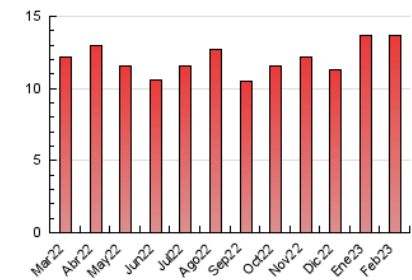

Páginas (x 1000)