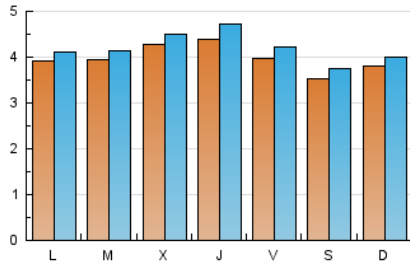

E-mail:

Clasificación: Noticias e Información

Sub-Clasificación: Noticias globales y actualidad

VIAJES Y LUGARES
DESCUBRIENDO EL ENCANTO DEL MUNDO

1. Cifras totales y promedios (Nacional e Internacional)

| MES - AÑO | NAVEGADORES UNICOS | VISITAS | PAGINAS |
|--------------------------------|--------------------|------------|------------|
| Febrero - 2023 | 10.516 | 11.792 | 13.709 |
| PROMEDIO DIARIO | 398 | 421 | 490 |
| PROMEDIO LUNES-VIERNES | 410 | 434 | 510 |
| PROMEDIO SABADO-DOMINGO | 367 | 389 | 439 |
| PAGINAS / VISITAS | 1,16 | | |
| DURACION MEDIA VISITAS | 0:00:38 | | |
| DURACION MEDIA PAGINAS | 0:03:16 | | |

2. Secciones (Nacional e Internacional)

| | PAGINAS | % |
|--------------|---------|---------|
| HOME | 431 | 3.14 % |
| RESTO | 13.278 | 96.86 % |

3. Por día del mes (Nacional e Internacional)

| Día | N. únicos | Visitas | Páginas | Día | N. únicos | Visitas | Páginas | Día | N. únicos | Visitas | Páginas |
|-----|-----------|---------|---------|-----|-----------|---------|---------|-----|-----------|---------|---------|
| 1 | 577 | 605 | 723 | 11 | 342 | 360 | 408 | 21 | 369 | 387 | 450 |
| 2 | 550 | 579 | 672 | 12 | 370 | 381 | 423 | 22 | 415 | 432 | 492 |
| 3 | 545 | 565 | 649 | 13 | 392 | 411 | 488 | 23 | 430 | 460 | 548 |
| 4 | 476 | 502 | 579 | 14 | 458 | 472 | 565 | 24 | 315 | 344 | 415 |
| 5 | 411 | 437 | 476 | 15 | 364 | 388 | 462 | 25 | 273 | 297 | 325 |
| 6 | 411 | 424 | 470 | 16 | 367 | 410 | 500 | 26 | 382 | 410 | 460 |
| 7 | 370 | 389 | 453 | 17 | 324 | 349 | 391 | 27 | 393 | 414 | 458 |
| 8 | 355 | 379 | 465 | 18 | 325 | 346 | 398 | 28 | 379 | 406 | 478 |
| 9 | 409 | 440 | 521 | 19 | 356 | 377 | 445 | | | | |
| 10 | 408 | 431 | 505 | 20 | 375 | 397 | 490 | | | | |

4. Gráficas (Nacional e Internacional)

4.1 Por día de la semana (promedio)

N. únicos / Visitas (x 100)

Páginas (x 100)

4.2 Por franja horaria (promedio)

Visitas_ (x 1000)

Páginas (x 1000)

4.3 Por meses