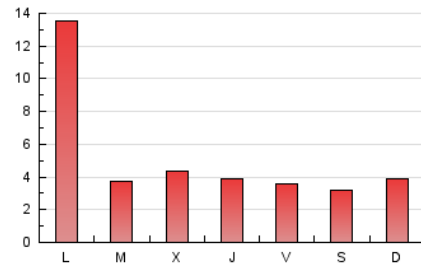

### 3. Por día del mes (Nacional e Internacional)

Día	N. únicos	Visitas	Páginas	Día	N. únicos	Visitas	Páginas	Día	N. únicos	Visitas	Páginas
1	1.503	3.588	4.298	11	341	369	420	21	344	364	408
2	250	259	315	12	314	329	363	22	326	348	385
3	336	349	424	13	308	321	369	23	294	319	370
4	323	349	390	14	304	313	334	24	320	342	416
5	251	273	309	15	296	311	364	25	323	333	373
6	250	262	298	16	313	320	355	26	332	346	369
7	331	348	405	17	345	356	423	27	240	253	283
8	316	325	360	18	329	355	374	28	321	335	398
9	353	370	441	19	311	328	383				
10	389	404	481	20	282	296	325				

4. Gráficas (Nacional e Internacional)

4.1 Por día de la semana (promedio)

N. únicos / Visitas (x 100)

Páginas (x 100)

4.2 Por franja horaria (promedio)

Visitas (x 1000)

Páginas (x 1000)

4.3 Por meses