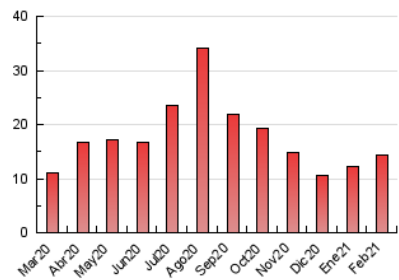

### 3. Por día del mes (Nacional e Internacional)

Día	N. únicos	Visitas	Páginas	Día	N. únicos	Visitas	Páginas	Día	N. únicos	Visitas	Páginas
1	1.503	3.588	4.298	11	341	369	420	21	344	364	408
2	250	259	315	12	314	329	363	22	326	348	385
3	336	349	424	13	308	321	369	23	294	319	370
4	323	349	390	14	304	313	334	24	320	342	416
5	251	273	309	15	296	311	364	25	323	333	373
6	250	262	298	16	313	320	355	26	332	346	369
7	331	348	405	17	345	356	423	27	240	253	283
8	316	325	360	18	329	355	374	28	321	335	398
9	353	370	441	19	311	328	383				
10	389	404	481	20	282	296	325				

4. Gráficas (Nacional e Internacional)

4.1 Por día de la semana (promedio)

N. únicos / Visitas (x 100)

Páginas (x 100)

4.2 Por franja horaria (promedio)

Visitas (x 1000)

Páginas (x 1000)

4.3 Por meses

N. únicos / Visitas (x 1000)

Páginas (x 1000)