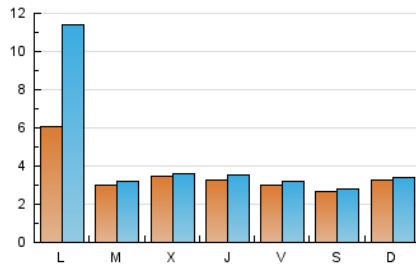

4. Gráficas (Nacional e Internacional)

4.1 Por día de la semana (promedio)

N. únicos / Visitas (x 100)