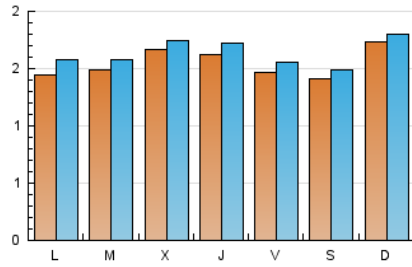

4. Gráficas (Nacional)

4.1 Por día de la semana (promedio)

N. únicos / Visitas (x 100)