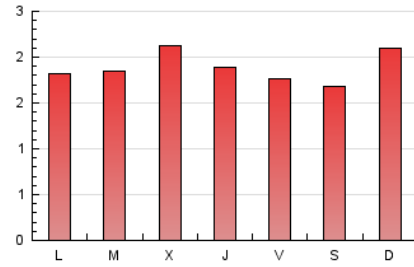

#### 3. Por día del mes (Nacional)

Día	N. únicos	Visitas	Páginas	Día	N. únicos	Visitas	Páginas	Día	N. únicos	Visitas	Páginas
1	130	167	208	11	171	183	218	21	171	180	206
2	126	132	161	12	158	168	194	22	159	168	186
3	157	165	193	13	161	167	195	23	137	149	170
4	156	165	171	14	167	171	181	24	164	175	222
5	120	130	149	15	140	144	171	25	160	169	190
6	136	144	163	16	144	150	170	26	165	172	185
7	172	181	219	17	161	164	217	27	123	131	146
8	146	151	164	18	159	171	175	28	181	187	235
9	187	200	240	19	146	153	175				
10	184	191	217	20	144	153	167				

4. Gráficas (Nacional)

4.1 Por día de la semana (promedio)

N. únicos / Visitas (x 100)

Páginas (x 100)

4.2 Por franja horaria (promedio)

Visitas (x 1000)

Páginas (x 1000)

4.3 Por meses