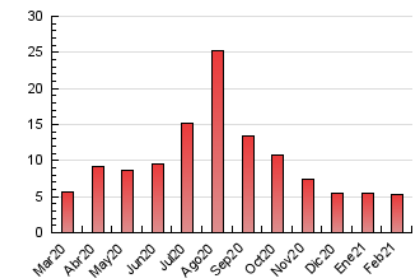

Páginas (x 1000)