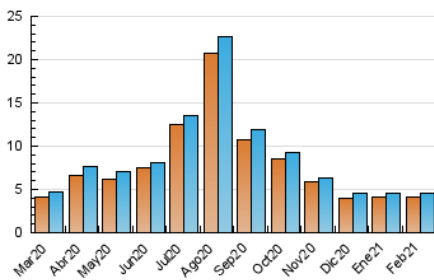

#### 3. Por día del mes (Nacional)

Día	N. únicos	Visitas	Páginas	Día	N. únicos	Visitas	Páginas	Día	N. únicos	Visitas	Páginas
1	130	167	208	11	171	183	218	21	171	180	206
2	126	132	161	12	158	168	194	22	159	168	186
3	157	165	193	13	161	167	195	23	137	149	170
4	156	165	171	14	167	171	181	24	164	175	222
5	120	130	149	15	140	144	171	25	160	169	190
6	136	144	163	16	144	150	170	26	165	172	185
7	172	181	219	17	161	164	217	27	123	131	146
8	146	151	164	18	159	171	175	28	181	187	235
9	187	200	240	19	146	153	175				
10	184	191	217	20	144	153	167				

4. Gráficas (Nacional)

4.1 Por día de la semana (promedio)

N. únicos / Visitas (x 100)

Páginas (x 100)

4.2 Por franja horaria (promedio)

Visitas (x 1000)

Páginas (x 1000)

4.3 Por meses

N. únicos / Visitas (x 1000)

Páginas (x 1000)