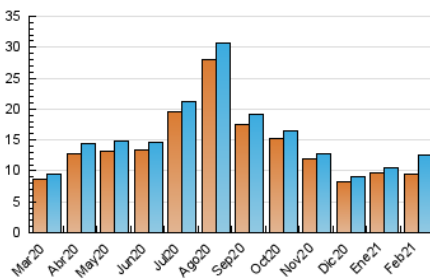

### 3. Por día del mes (Nacional e Internacional)

Día	N. únicos	Visitas	Páginas	Día	N. únicos	Visitas	Páginas	Día	N. únicos	Visitas	Páginas
1	1.503	3.588	4.298	11	341	369	420	21	344	364	408
2	250	259	315	12	314	329	363	22	326	348	385
3	336	349	424	13	308	321	369	23	294	319	370
4	323	349	390	14	304	313	334	24	320	342	416
5	251	273	309	15	296	311	364	25	323	333	373
6	250	262	298	16	313	320	355	26	332	346	369
7	331	348	405	17	345	356	423	27	240	253	283
8	316	325	360	18	329	355	374	28	321	335	398
9	353	370	441	19	311	328	383				
10	389	404	481	20	282	296	325				

4. Gráficas (Nacional e Internacional)

4.1 Por día de la semana (promedio)

N. únicos / Visitas (x 100)

Páginas (x 100)

4.2 Por franja horaria (promedio)

Visitas (x 1000)

Páginas (x 1000)

4.3 Por meses

N. únicos / Visitas (x 1000)

Páginas (x 1000)