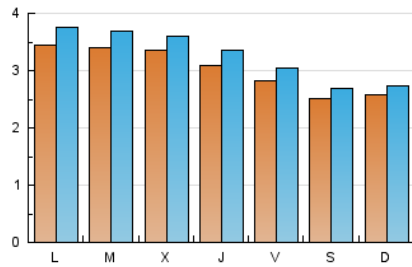

Sub-Clasificación: Noticias globales y actualidad

1. Cifras totales y promedios (Nacional e Internacional)

MES - AÑO	NAVEGADORES UNICOS	VISITAS	PAGINAS
Diciembre - 2020	8.499	10.207	18.687
PROMEDIO DIARIO	306	329	603
PROMEDIO LUNES-VIERNES	324	350	642
PROMEDIO SABADO-DOMINGO	254	271	489
PAGINAS / VISITAS	1,83		
DURACION MEDIA VISITAS	0:01:09		
DURACION MEDIA PAGINAS	0:01:23		

2. Secciones (Nacional e Internacional)

	PAGINAS	%
HOME	0	0 %
RESTO	18.687	100.00 %

3. Por día del mes (Nacional e Internacional)

Día	N. únicos	Visitas	Páginas	Día	N. únicos	Visitas	Páginas	Día	N. únicos	Visitas	Páginas
1	400	424	706	11	313	339	570	21	379	404	646
2	370	385	740	12	283	295	512	22	289	314	505
3	359	381	734	13	260	275	474	23	289	309	475
4	323	355	779	14	365	395	705	24	216	238	427
5	290	320	643	15	350	388	693	25	197	208	383
6	272	292	649	16	356	381	726	26	214	224	368
7	334	385	884	17	363	394	728	27	249	260	419
8	341	368	764	18	299	318	498	28	301	320	577
9	356	385	716	19	221	234	422	29	324	355	668
10	389	419	843	20	246	265	424	30	303	333	601
								31	225	244	408

4. Gráficas (Nacional e Internacional)

4.1 Por día de la semana (promedio)

N. únicos / Visitas (x 100)

Páginas (x 100)

4.2 Por franja horaria (promedio)

Visitas (x 1000)

Páginas (x 1000)

4.3 Por meses