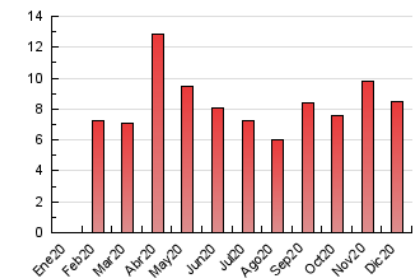

Páginas (x 1000)