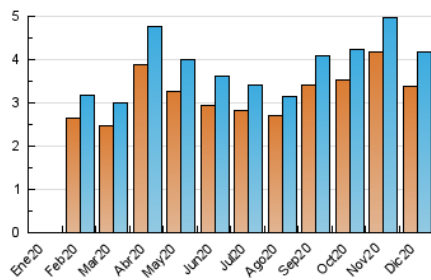

2. Secciones (Nacional)

	PAGINAS	%
HOME	0	0 %
RESTO	8.456	100.00 %

3. Por día del mes (Nacional)

Día	N. únicos	Visitas	Páginas	Día	N. únicos	Visitas	Páginas	Día	N. únicos	Visitas	Páginas
1	147	154	269	11	127	143	256	21	156	166	264
2	144	154	285	12	113	121	225	22	117	126	202
3	125	133	311	13	112	121	247	23	117	123	173
4	118	134	377	14	139	152	303	24	81	88	210
5	124	142	346	15	146	164	373	25	77	83	192
6	97	104	175	16	152	168	408	26	83	85	126
7	139	161	421	17	173	190	449	27	116	123	220
8	129	139	381	18	128	141	251	28	131	137	276
9	154	169	300	19	81	89	172	29	137	146	258
10	170	191	390	20	90	96	184	30	122	135	236
								31	89	95	176

4. Gráficas (Nacional)

4.1 Por día de la semana (promedio)

N. únicos / Visitas (x 100)

Páginas (x 100)

4.2 Por franja horaria (promedio)

Visitas (x 1000)

Páginas (x 1000)

4.3 Por meses

N. únicos / Visitas (x 1000)

Páginas (x 1000)

5. Observaciones

Este Medio Electrónico de Comunicación ha sido medido por la herramienta Google Analytics de Google

6. Definiciones básicas (Para más información ver Normas Técnicas para el Control de los Medios Electrónicos de Comunicación)