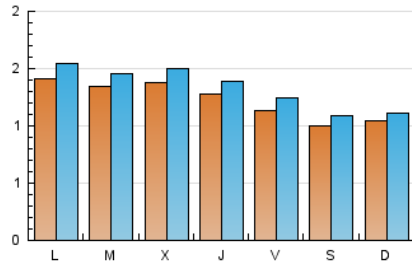

1. Cifras totales y promedios (Nacional)

MES - AÑO	NAVEGADORES UNICOS	VISITAS	PAGINAS
Diciembre - 2020	3.390	4.173	8.456
PROMEDIO DIARIO	124	135	273
PROMEDIO LUNES-VIERNES	131	143	294
PROMEDIO SABADO-DOMINGO	102	110	212
PAGINAS / VISITAS	2,03		
DURACION MEDIA VISITAS	0:01:17		
DURACION MEDIA PAGINAS	0:01:15		

2. Secciones (Nacional)

	PAGINAS	%
HOME	0	0 %
RESTO	8.456	100.00 %

3. Por día del mes (Nacional)

Día	N. únicos	Visitas	Páginas	Día	N. únicos	Visitas	Páginas	Día	N. únicos	Visitas	Páginas
1	147	154	269	11	127	143	256	21	156	166	264
2	144	154	285	12	113	121	225	22	117	126	202
3	125	133	311	13	112	121	247	23	117	123	173
4	118	134	377	14	139	152	303	24	81	88	210
5	124	142	346	15	146	164	373	25	77	83	192
6	97	104	175	16	152	168	408	26	83	85	126
7	139	161	421	17	173	190	449	27	116	123	220
8	129	139	381	18	128	141	251	28	131	137	276
9	154	169	300	19	81	89	172	29	137	146	258
10	170	191	390	20	90	96	184	30	122	135	236
								31	89	95	176

4. Gráficas (Nacional)

4.1 Por día de la semana (promedio)

N. únicos / Visitas (x 100)

Páginas (x 100)

4.2 Por franja horaria (promedio)

Visitas (x 1000)

Páginas (x 1000)

4.3 Por meses