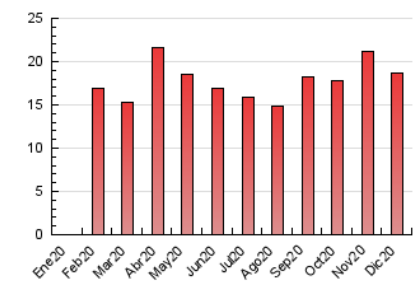

Páginas (x 1000)