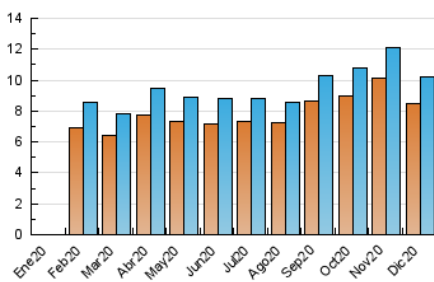

4.3 Por meses

N. únicos / Visitas (x 1000)