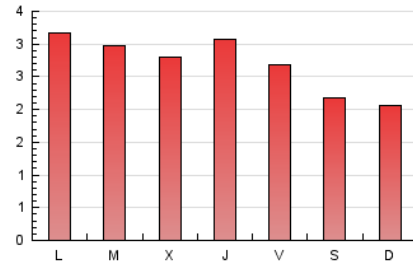

1. Cifras totales y promedios (Nacional)

MES - AÑO	NAVEGADORES UNICOS	VISITAS	PAGINAS
Diciembre - 2020	3.390	4.173	8.456
PROMEDIO DIARIO	124	135	273
PROMEDIO LUNES-VIERNES	131	143	294
PROMEDIO SABADO-DOMINGO	102	110	212
PAGINAS / VISITAS	2,03		
DURACION MEDIA VISITAS	0:01:17		
DURACION MEDIA PAGINAS	0:01:15		

2. Secciones (Nacional)

	PAGINAS	%
HOME	0	0 %
RESTO	8.456	100.00 %

3. Por día del mes (Nacional)

Día	N. únicos	Visitas	Páginas	Día	N. únicos	Visitas	Páginas	Día	N. únicos	Visitas	Páginas
1	147	154	269	11	127	143	256	21	156	166	264
2	144	154	285	12	113	121	225	22	117	126	202
3	125	133	311	13	112	121	247	23	117	123	173
4	118	134	377	14	139	152	303	24	81	88	210
5	124	142	346	15	146	164	373	25	77	83	192
6	97	104	175	16	152	168	408	26	83	85	126
7	139	161	421	17	173	190	449	27	116	123	220
8	129	139	381	18	128	141	251	28	131	137	276
9	154	169	300	19	81	89	172	29	137	146	258
10	170	191	390	20	90	96	184	30	122	135	236
								31	89	95	176

4. Gráficas (Nacional)

4.1 Por día de la semana (promedio)

N. únicos / Visitas (x 100)

Páginas (x 100)

4.2 Por franja horaria (promedio)

Visitas (x 1000)

Páginas (x 1000)

4.3 Por meses