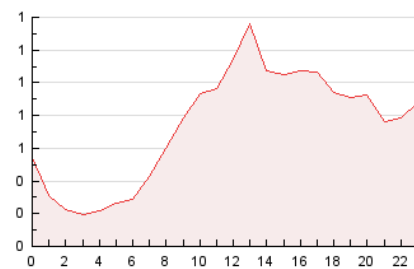

2. Secciones (Nacional e Internacional)

	PAGINAS	%
HOME	956	5.39 %
RESTO	16.765	94.61 %

3. Por día del mes (Nacional e Internacional)

Día	N. únicos	Visitas	Páginas	Día	N. únicos	Visitas	Páginas	Día	N. únicos	Visitas	Páginas
1	391	424	655	11	220	229	374	21	402	418	742
2	320	339	483	12	260	283	478	22	362	383	750
3	221	233	345	13	382	409	715	23	344	377	616
4	262	272	525	14	408	437	634	24	203	214	335
5	361	392	649	15	357	377	695	25	197	212	318
6	369	399	663	16	397	426	584	26	547	586	1.002
7	348	372	664	17	252	260	400	27	387	411	584
8	372	402	653	18	232	245	518	28	321	344	525
9	336	352	688	19	349	367	594	29	335	361	553
10	214	228	360	20	360	388	593	30	359	388	639
								31	229	241	387

4. Gráficas (Nacional e Internacional)

4.1 Por día de la semana (promedio)

N. únicos / Visitas (x 100)

Páginas (x 100)

4.2 Por franja horaria (promedio)

Visitas (x 1000)

Páginas (x 1000)

4.3 Por meses