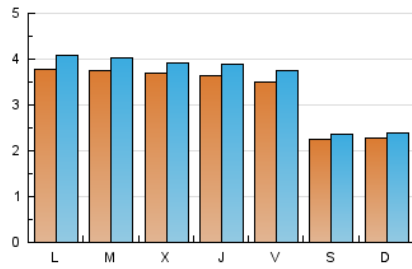

Sub-Clasificación: Noticias globales y actualidad

1. Cifras totales y promedios (Nacional e Internacional)

MES - AÑO	NAVEGADORES UNICOS	VISITAS	PAGINAS
Octubre - 2020	9.014	10.769	17.721
PROMEDIO DIARIO	326	347	572
PROMEDIO LUNES-VIERNES	367	393	644
PROMEDIO SABADO-DOMINGO	226	237	396
PAGINAS / VISITAS	1,65		
DURACION MEDIA VISITAS	0:01:06		
DURACION MEDIA PAGINAS	0:01:43		

2. Secciones (Nacional e Internacional)

	PAGINAS	%
HOME	956	5.39 %
RESTO	16.765	94.61 %

3. Por día del mes (Nacional e Internacional)

Día	N. únicos	Visitas	Páginas	Día	N. únicos	Visitas	Páginas	Día	N. únicos	Visitas	Páginas
1	391	424	655	11	220	229	374	21	402	418	742
2	320	339	483	12	260	283	478	22	362	383	750
3	221	233	345	13	382	409	715	23	344	377	616
4	262	272	525	14	408	437	634	24	203	214	335
5	361	392	649	15	357	377	695	25	197	212	318
6	369	399	663	16	397	426	584	26	547	586	1.002
7	348	372	664	17	252	260	400	27	387	411	584
8	372	402	653	18	232	245	518	28	321	344	525
9	336	352	688	19	349	367	594	29	335	361	553
10	214	228	360	20	360	388	593	30	359	388	639
								31	229	241	387

4. Gráficas (Nacional e Internacional)

4.1 Por día de la semana (promedio)

N. únicos / Visitas (x 100)

Páginas (x 100)

4.2 Por franja horaria (promedio)

Visitas (x 1000)

Páginas (x 1000)

4.3 Por meses