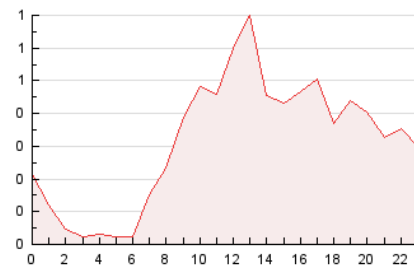

2. Secciones (Nacional)

	PAGINAS	%
HOME	587	7.78 %
RESTO	6.958	92.22 %

3. Por día del mes (Nacional)

Día	N. únicos	Visitas	Páginas	Día	N. únicos	Visitas	Páginas	Día	N. únicos	Visitas	Páginas
1	152	164	267	11	78	85	172	21	144	150	311
2	141	152	219	12	68	73	144	22	124	129	339
3	89	94	163	13	150	167	311	23	127	143	278
4	105	109	261	14	157	172	275	24	68	71	95
5	155	167	320	15	126	130	217	25	84	89	133
6	141	152	262	16	151	158	232	26	301	323	583
7	123	132	270	17	114	117	218	27	157	166	250
8	175	191	350	18	91	100	224	28	109	114	150
9	143	151	288	19	134	139	217	29	116	124	176
10	96	104	199	20	142	152	234	30	132	139	235
								31	80	83	152

4. Gráficas (Nacional)

4.1 Por día de la semana (promedio)

N. únicos / Visitas (x 100)

Páginas (x 100)

4.2 Por franja horaria (promedio)

Visitas (x 1000)

Páginas (x 1000)

4.3 Por meses