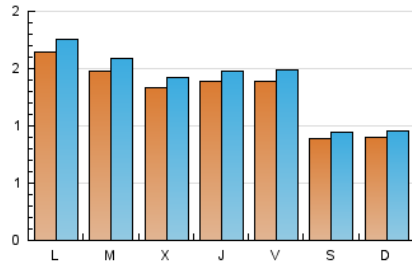

1. Cifras totales y promedios (Nacional)

MES - AÑO	NAVEGADORES UNICOS	VISITAS	PAGINAS
Octubre - 2020	3.542	4.240	7.545
PROMEDIO DIARIO	128	137	243
PROMEDIO LUNES-VIERNES	144	154	269
PROMEDIO SABADO-DOMINGO	89	95	180
PAGINAS / VISITAS	1,78		
DURACION MEDIA VISITAS	0:01:12		
DURACION MEDIA PAGINAS	0:01:32		

2. Secciones (Nacional)

	PAGINAS	%
HOME	587	7.78 %
RESTO	6.958	92.22 %

3. Por día del mes (Nacional)

Día	N. únicos	Visitas	Páginas	Día	N. únicos	Visitas	Páginas	Día	N. únicos	Visitas	Páginas
1	152	164	267	11	78	85	172	21	144	150	311
2	141	152	219	12	68	73	144	22	124	129	339
3	89	94	163	13	150	167	311	23	127	143	278
4	105	109	261	14	157	172	275	24	68	71	95
5	155	167	320	15	126	130	217	25	84	89	133
6	141	152	262	16	151	158	232	26	301	323	583
7	123	132	270	17	114	117	218	27	157	166	250
8	175	191	350	18	91	100	224	28	109	114	150
9	143	151	288	19	134	139	217	29	116	124	176
10	96	104	199	20	142	152	234	30	132	139	235
								31	80	83	152

4. Gráficas (Nacional)

4.1 Por día de la semana (promedio)

N. únicos / Visitas (x 100)

Páginas (x 100)

4.2 Por franja horaria (promedio)

Visitas (x 1000)

Páginas (x 1000)

4.3 Por meses