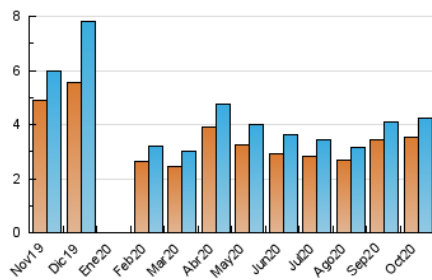

2. Secciones (Nacional)

	PAGINAS	%
HOME	587	7.78 %
RESTO	6.958	92.22 %

3. Por día del mes (Nacional)

Día	N. únicos	Visitas	Páginas	Día	N. únicos	Visitas	Páginas	Día	N. únicos	Visitas	Páginas
1	152	164	267	11	78	85	172	21	144	150	311
2	141	152	219	12	68	73	144	22	124	129	339
3	89	94	163	13	150	167	311	23	127	143	278
4	105	109	261	14	157	172	275	24	68	71	95
5	155	167	320	15	126	130	217	25	84	89	133
6	141	152	262	16	151	158	232	26	301	323	583
7	123	132	270	17	114	117	218	27	157	166	250
8	175	191	350	18	91	100	224	28	109	114	150
9	143	151	288	19	134	139	217	29	116	124	176
10	96	104	199	20	142	152	234	30	132	139	235
								31	80	83	152

4. Gráficas (Nacional)

4.1 Por día de la semana (promedio)

N. únicos / Visitas (x 100)

Páginas (x 100)

4.2 Por franja horaria (promedio)

Visitas (x 1000)

Páginas (x 1000)

4.3 Por meses

N. únicos / Visitas (x 1000)

Páginas (x 1000)

5. Observaciones

Este Medio Electrónico de Comunicación ha sido medido por la herramienta Google Analytics de Google

6. Definiciones básicas (Para más información ver Normas Técnicas para el Control de los Medios Electrónicos de Comunicación)

Visita:

Una secuencia ininterrumpida de páginas servidas a un usuario válido. Si dicho usuario no realiza peticiones de páginas en un periodo de tiempo (30 min) la siguiente petición constituirá el inicio de una nueva visita.