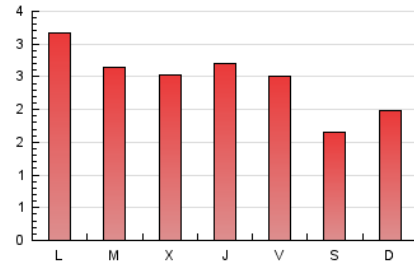

1. Cifras totales y promedios (Nacional)

MES - AÑO	NAVEGADORES UNICOS	VISITAS	PAGINAS
Octubre - 2020	3.542	4.240	7.545
PROMEDIO DIARIO	128	137	243
PROMEDIO LUNES-VIERNES	144	154	269
PROMEDIO SABADO-DOMINGO	89	95	180
PAGINAS / VISITAS	1,78		
DURACION MEDIA VISITAS	0:01:12		
DURACION MEDIA PAGINAS	0:01:32		

2. Secciones (Nacional)

	PAGINAS	%
HOME	587	7.78 %
RESTO	6.958	92.22 %

3. Por día del mes (Nacional)

Día	N. únicos	Visitas	Páginas	Día	N. únicos	Visitas	Páginas	Día	N. únicos	Visitas	Páginas
1	152	164	267	11	78	85	172	21	144	150	311
2	141	152	219	12	68	73	144	22	124	129	339
3	89	94	163	13	150	167	311	23	127	143	278
4	105	109	261	14	157	172	275	24	68	71	95
5	155	167	320	15	126	130	217	25	84	89	133
6	141	152	262	16	151	158	232	26	301	323	583
7	123	132	270	17	114	117	218	27	157	166	250
8	175	191	350	18	91	100	224	28	109	114	150
9	143	151	288	19	134	139	217	29	116	124	176
10	96	104	199	20	142	152	234	30	132	139	235
								31	80	83	152

4. Gráficas (Nacional)

4.1 Por día de la semana (promedio)

N. únicos / Visitas (x 100)

Páginas (x 100)

4.2 Por franja horaria (promedio)

Visitas (x 1000)

Páginas (x 1000)

4.3 Por meses