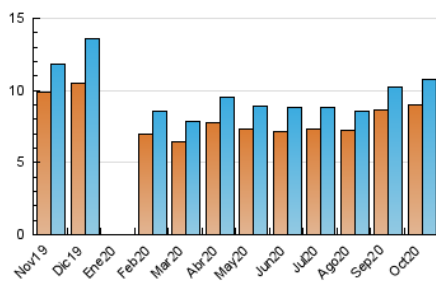

4.3 Por meses

N. únicos / Visitas (x 1000)