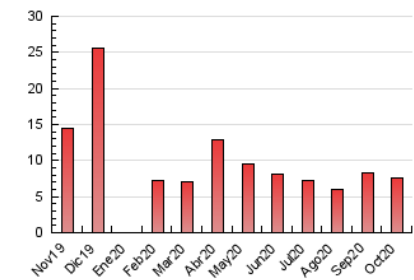

Páginas (x 1000)