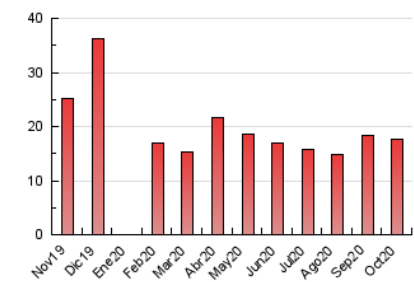

Páginas (x 1000)