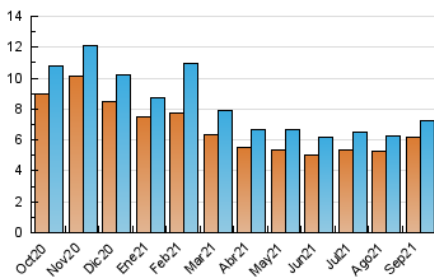

4.3 Por meses

N. únicos / Visitas (x 1000)