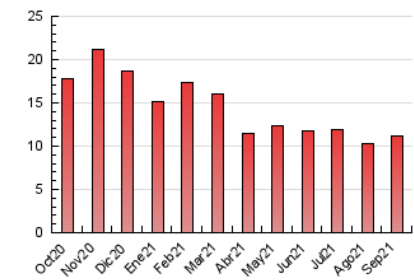

Páginas (x 1000)