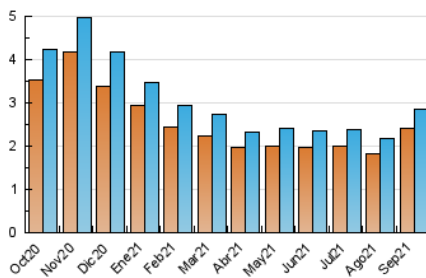

2. Secciones (Nacional)

	PAGINAS	%
HOME	411	9.12 %
RESTO	4.094	90.88 %

3. Por día del mes (Nacional)

Día	N. únicos	Visitas	Páginas	Día	N. únicos	Visitas	Páginas	Día	N. únicos	Visitas	Páginas
1	110	112	178	11	62	66	82	21	106	110	144
2	83	87	114	12	48	50	108	22	113	122	178
3	68	75	122	13	103	110	214	23	116	124	241
4	36	37	70	14	150	161	204	24	90	95	157
5	50	52	129	15	117	125	192	25	53	56	116
6	103	111	129	16	118	121	156	26	58	60	128
7	83	86	108	17	88	93	130	27	110	119	211
8	78	82	146	18	57	62	100	28	103	115	171
9	94	100	164	19	46	50	73	29	111	115	180
10	156	167	226	20	88	95	205	30	84	91	129

4. Gráficas (Nacional)

4.1 Por día de la semana (promedio)

N. únicos / Visitas (x 100)

Páginas (x 100)

4.2 Por franja horaria (promedio)

Visitas__ (x 1000)

Páginas (x 1000)

4.3 Por meses

N. únicos / Visitas (x 1000)

Páginas (x 1000)

5. Observaciones

Este Medio Electrónico de Comunicación ha sido medido por la herramienta Google Analytics de Google

6. Definiciones básicas (Para más información ver Normas Técnicas para el Control de los Medios Electrónicos de Comunicación)

Visita:

Una secuencia ininterrumpida de páginas servidas a un usuario válido. Si dicho usuario no realiza peticiones de páginas en un periodo de tiempo (30 min) la siguiente petición constituirá el inicio de una nueva visita.