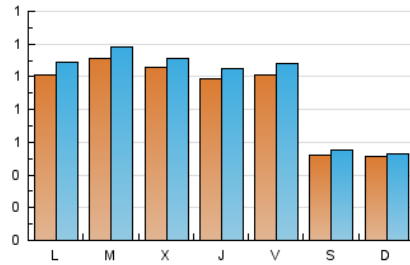

Fax: 902 879 486

E-mail:

Clasificación: Noticias e Información

Sub-Clasificación: Noticias globales y actualidad

1. Cifras totales y promedios (Nacional)

MES - AÑO	NAVEGADORES UNICOS	VISITAS	PAGINAS
Septiembre - 2021	2.402	2.849	4.505
PROMEDIO DIARIO	89	95	150
PROMEDIO LUNES-VIERNES	103	110	168
PROMEDIO SABADO-DOMINGO	51	54	101
PAGINAS / VISITAS	1,58		
DURACION MEDIA VISITAS	0:00:58		
DURACION MEDIA PAGINAS	0:01:40		

2. Secciones (Nacional)

	PAGINAS	%
HOME	411	9.12 %
RESTO	4.094	90.88 %

3. Por día del mes (Nacional)

Día	N. únicos	Visitas	Páginas	Día	N. únicos	Visitas	Páginas	Día	N. únicos	Visitas	Páginas
1	110	112	178	11	62	66	82	21	106	110	144
2	83	87	114	12	48	50	108	22	113	122	178
3	68	75	122	13	103	110	214	23	116	124	241
4	36	37	70	14	150	161	204	24	90	95	157
5	50	52	129	15	117	125	192	25	53	56	116
6	103	111	129	16	118	121	156	26	58	60	128
7	83	86	108	17	88	93	130	27	110	119	211
8	78	82	146	18	57	62	100	28	103	115	171
9	94	100	164	19	46	50	73	29	111	115	180
10	156	167	226	20	88	95	205	30	84	91	129

4. Gráficas (Nacional)

4.1 Por día de la semana (promedio)

N. únicos / Visitas (x 100)

Páginas (x 100)

4.2 Por franja horaria (promedio)

Visitas__ (x 1000)

Páginas (x 1000)

4.3 Por meses