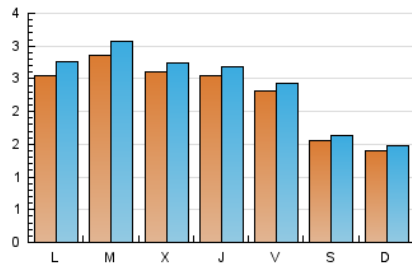

E-mail:

Clasificación: Noticias e Información

Sub-Clasificación: Noticias globales y actualidad

1. Cifras totales y promedios (Nacional e Internacional)

MES - AÑO	NAVEGADORES UNICOS	VISITAS	PAGINAS
Septiembre - 2021	6.158	7.259	11.169
PROMEDIO DIARIO	228	242	372
PROMEDIO LUNES-VIERNES	258	274	411
PROMEDIO SABADO-DOMINGO	148	155	266
PAGINAS / VISITAS	1,54		
DURACION MEDIA VISITAS	0:00:58		
DURACION MEDIA PAGINAS	0:01:48		

2. Secciones (Nacional e Internacional)

	PAGINAS	%
HOME	738	6.61 %
RESTO	10.431	93.39 %

3. Por día del mes (Nacional e Internacional)

Día	N. únicos	Visitas	Páginas	Día	N. únicos	Visitas	Páginas	Día	N. únicos	Visitas	Páginas
1	292	305	447	11	156	164	258	21	279	294	416
2	253	264	362	12	131	138	298	22	268	286	496
3	201	216	329	13	254	274	468	23	263	278	492
4	134	137	234	14	285	304	434	24	220	225	360
5	143	151	270	15	261	276	408	25	157	165	273
6	235	248	289	16	268	279	353	26	153	161	349
7	235	246	309	17	222	233	338	27	285	316	609
8	207	217	343	18	173	184	262	28	346	384	524
9	260	272	424	19	134	140	181	29	278	290	448
10	280	296	404	20	247	265	421	30	231	251	370

4. Gráficas (Nacional e Internacional)

4.1 Por día de la semana (promedio)

N. únicos / Visitas (x 100)

Páginas (x 100)

4.2 Por franja horaria (promedio)

Visitas_ (x 1000)

Páginas (x 1000)

4.3 Por meses