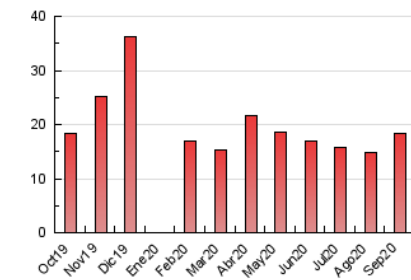

Páginas (x 1000)