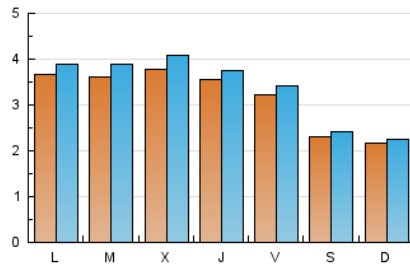

Sub-Clasificación: Noticias globales y actualidad

1. Cifras totales y promedios (Nacional e Internacional)

MES - AÑO	NAVEGADORES UNICOS	VISITAS	PAGINAS
Septiembre - 2020	8.659	10.270	18.270
PROMEDIO DIARIO	322	342	609
PROMEDIO LUNES-VIERNES	357	382	683
PROMEDIO SABADO-DOMINGO	223	234	406
PAGINAS / VISITAS	1,78		
DURACION MEDIA VISITAS	0:01:14		
DURACION MEDIA PAGINAS	0:01:35		

2. Secciones (Nacional e Internacional)

	PAGINAS	%
HOME	1.418	7.76 %
RESTO	16.852	92.24 %

3. Por día del mes (Nacional e Internacional)

Día	N. únicos	Visitas	Páginas	Día	N. únicos	Visitas	Páginas	Día	N. únicos	Visitas	Páginas
1	329	358	551	11	278	300	419	21	359	379	743
2	349	377	624	12	238	249	444	22	361	376	658
3	338	362	697	13	213	217	353	23	450	489	864
4	286	300	602	14	404	417	792	24	395	417	744
5	218	236	527	15	379	414	793	25	343	368	638
6	188	202	419	16	371	396	695	26	233	245	381
7	319	337	605	17	384	402	724	27	229	235	350
8	309	325	567	18	379	403	775	28	388	421	817
9	314	337	551	19	232	241	404	29	420	468	866
10	301	322	601	20	236	243	371	30	404	434	695

4. Gráficas (Nacional e Internacional)

4.1 Por día de la semana (promedio)

N. únicos / Visitas (x 100)

Páginas (x 100)

4.2 Por franja horaria (promedio)

Visitas (x 1000)

Páginas (x 1000)

4.3 Por meses