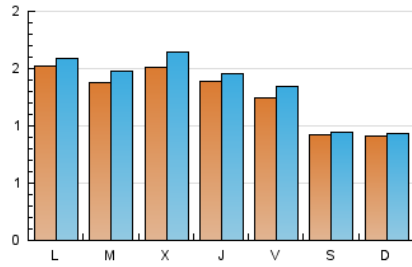

Fax: 902 879 486

E-mail:

Clasificación: Noticias e Información

Sub-Clasificación: Noticias globales y actualidad

1. Cifras totales y promedios (Nacional)

MES - AÑO	NAVEGADORES UNICOS	VISITAS	PAGINAS
Septiembre - 2020	3.426	4.077	8.380
PROMEDIO DIARIO	128	136	279
PROMEDIO LUNES-VIERNES	141	151	319
PROMEDIO SABADO-DOMINGO	91	94	170
PAGINAS / VISITAS	2,06		
DURACION MEDIA VISITAS	0:01:17		
DURACION MEDIA PAGINAS	0:01:13		

2. Secciones (Nacional)

	PAGINAS	%
HOME	861	10.27 %
RESTO	7.519	89.73 %

3. Por día del mes (Nacional)

Día	N. únicos	Visitas	Páginas	Día	N. únicos	Visitas	Páginas	Día	N. únicos	Visitas	Páginas
1	119	128	234	11	104	116	152	21	157	165	439
2	124	136	288	12	95	101	198	22	135	140	254
3	133	143	330	13	92	93	168	23	180	196	416
4	116	125	335	14	177	181	413	24	157	166	340
5	96	100	203	15	157	174	384	25	108	118	285
6	80	86	182	16	163	175	358	26	81	84	131
7	123	126	250	17	151	157	408	27	96	98	163
8	111	116	200	18	171	181	400	28	150	164	411
9	115	125	224	19	94	96	150	29	170	182	351
10	113	118	193	20	95	96	168	30	174	191	352

4. Gráficas (Nacional)

4.1 Por día de la semana (promedio)

N. únicos / Visitas (x 100)

Páginas (x 100)

4.2 Por franja horaria (promedio)

Visitas (x 1000)

Páginas (x 1000)

4.3 Por meses