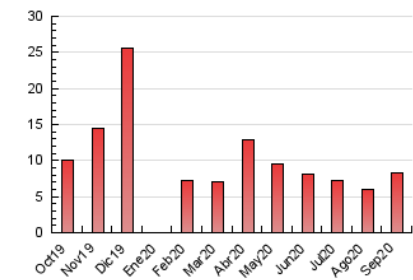

Páginas (x 1000)