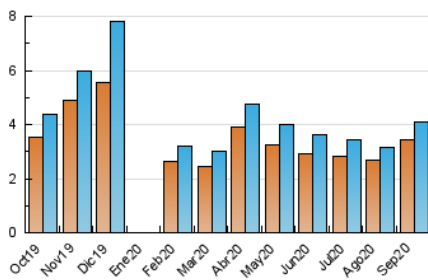

2. Secciones (Nacional)

	PAGINAS	%
HOME	861	10.27 %
RESTO	7.519	89.73 %

3. Por día del mes (Nacional)

Día	N. únicos	Visitas	Páginas	Día	N. únicos	Visitas	Páginas	Día	N. únicos	Visitas	Páginas
1	119	128	234	11	104	116	152	21	157	165	439
2	124	136	288	12	95	101	198	22	135	140	254
3	133	143	330	13	92	93	168	23	180	196	416
4	116	125	335	14	177	181	413	24	157	166	340
5	96	100	203	15	157	174	384	25	108	118	285
6	80	86	182	16	163	175	358	26	81	84	131
7	123	126	250	17	151	157	408	27	96	98	163
8	111	116	200	18	171	181	400	28	150	164	411
9	115	125	224	19	94	96	150	29	170	182	351
10	113	118	193	20	95	96	168	30	174	191	352

4. Gráficas (Nacional)

4.1 Por día de la semana (promedio)

N. únicos / Visitas (x 100)

Páginas (x 100)

4.2 Por franja horaria (promedio)

Visitas (x 1000)

Páginas (x 1000)

4.3 Por meses

N. únicos / Visitas (x 1000)

Páginas (x 1000)

5. Observaciones

Este Medio Electrónico de Comunicación ha sido medido por la herramienta Google Analytics de Google

6. Definiciones básicas (Para más información ver Normas Técnicas para el Control de los Medios Electrónicos de Comunicación)

Visita:

Una secuencia ininterrumpida de páginas servidas a un usuario válido. Si dicho usuario no realiza peticiones de páginas en un periodo de tiempo (30 min) la siguiente petición constituirá el inicio de una nueva visita.