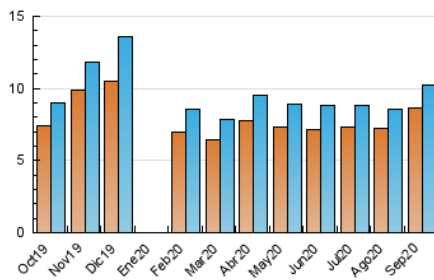

4.3 Por meses

N. únicos / Visitas (x 1000)