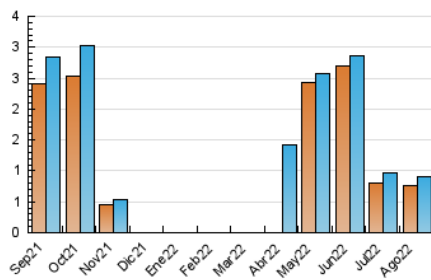

2. Secciones (Nacional)

	PAGINAS	%
HOME	233	12.68 %
RESTO	1.604	87.32 %

3. Por día del mes (Nacional)

Día	N. únicos	Visitas	Páginas	Día	N. únicos	Visitas	Páginas	Día	N. únicos	Visitas	Páginas
1	28	28	41	11	28	27	44	21	15	15	58
2	31	31	50	12	24	25	56	22	34	35	42
3	36	38	61	13	20	20	33	23	37	37	77
4	16	16	35	14	12	12	40	24	63	70	129
5	34	37	58	15	13	15	49	25	30	33	93
6	20	20	24	16	37	38	93	26	31	34	59
7	16	15	21	17	30	32	51	27	17	16	59
8	43	43	63	18	29	33	63	28	21	22	42
9	23	23	36	19	32	31	52	29	29	34	50
10	30	30	80	20	9	8	21	30	41	48	125
								31	35	40	132

4. Gráficas (Nacional)

4.1 Por día de la semana (promedio)

N. únicos / Visitas (x 100)

Páginas (x 100)

4.2 Por franja horaria (promedio)

Visitas__ (x 1000)

Páginas (x 1000)

4.3 Por meses

N. únicos / Visitas (x 1000)

Páginas (x 1000)

5. Observaciones

Este Medio Electrónico de Comunicación ha sido medido por la herramienta Google Analytics de Google (Universal Analytics)

6. Definiciones básicas (Para más información ver Normas Técnicas para el Control de los Medios Electrónicos de Comunicación)

Visita:

Una secuencia ininterrumpida de páginas servidas a un usuario válido. Si dicho usuario no realiza peticiones de páginas en un periodo de tiempo (30 min) la siguiente petición constituirá el inicio de una nueva visita.