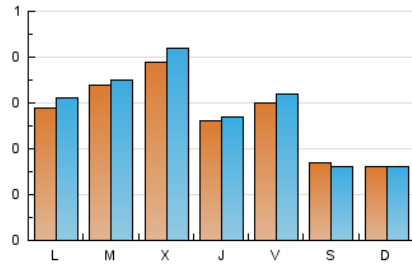

1. Cifras totales y promedios (Nacional)

MES - AÑO	NAVEGADORES UNICOS	VISITAS	PAGINAS
Agosto - 2022	763	906	1.837
PROMEDIO DIARIO	28	29	59
PROMEDIO LUNES-VIERNES	32	34	67
PROMEDIO SABADO-DOMINGO	16	16	37
PAGINAS / VISITAS	2,03		
DURACION MEDIA VISITAS	0:01:33		
DURACION MEDIA PAGINAS	0:01:29		

2. Secciones (Nacional)

	PAGINAS	%
HOME	233	12.68 %
RESTO	1.604	87.32 %

3. Por día del mes (Nacional)

Día	N. únicos	Visitas	Páginas	Día	N. únicos	Visitas	Páginas	Día	N. únicos	Visitas	Páginas
1	28	28	41	11	28	27	44	21	15	15	58
2	31	31	50	12	24	25	56	22	34	35	42
3	36	38	61	13	20	20	33	23	37	37	77
4	16	16	35	14	12	12	40	24	63	70	129
5	34	37	58	15	13	15	49	25	30	33	93
6	20	20	24	16	37	38	93	26	31	34	59
7	16	15	21	17	30	32	51	27	17	16	59
8	43	43	63	18	29	33	63	28	21	22	42
9	23	23	36	19	32	31	52	29	29	34	50
10	30	30	80	20	9	8	21	30	41	48	125
								31	35	40	132

4. Gráficas (Nacional)

4.1 Por día de la semana (promedio)

N. únicos / Visitas (x 100)

Páginas (x 100)

4.2 Por franja horaria (promedio)

Visitas__ (x 1000)

Páginas (x 1000)

4.3 Por meses