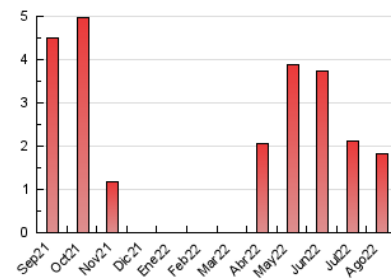

2. Secciones (Nacional)

	PAGINAS	%
HOME	233	12.68 %
RESTO	1.604	87.32 %

3. Por día del mes (Nacional)

Día	N. únicos	Visitas	Páginas	Día	N. únicos	Visitas	Páginas	Día	N. únicos	Visitas	Páginas
1	28	28	41	11	28	27	44	21	15	15	58
2	31	31	50	12	24	25	56	22	34	35	42
3	36	38	61	13	20	20	33	23	37	37	77
4	16	16	35	14	12	12	40	24	63	70	129
5	34	37	58	15	13	15	49	25	30	33	93
6	20	20	24	16	37	38	93	26	31	34	59
7	16	15	21	17	30	32	51	27	17	16	59
8	43	43	63	18	29	33	63	28	21	22	42
9	23	23	36	19	32	31	52	29	29	34	50
10	30	30	80	20	9	8	21	30	41	48	125
								31	35	40	132

4. Gráficas (Nacional)

4.1 Por día de la semana (promedio)

N. únicos / Visitas (x 100)

Páginas (x 100)

4.2 Por franja horaria (promedio)

Visitas__ (x 1000)

Páginas (x 1000)

4.3 Por meses

N. únicos / Visitas (x 1000)

Páginas (x 1000)

5. Observaciones

Este Medio Electrónico de Comunicación ha sido medido por la herramienta Google Analytics de Google (Universal Analytics)

6. Definiciones básicas (Para más información ver Normas Técnicas para el Control de los Medios Electrónicos de Comunicación)

Visita:

Una secuencia ininterrumpida de páginas servidas a un usuario válido. Si dicho usuario no realiza peticiones de páginas en un periodo de tiempo (30 min) la siguiente petición constituirá el inicio de una nueva visita.