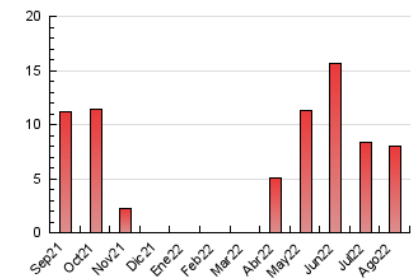

Páginas (x 1000)