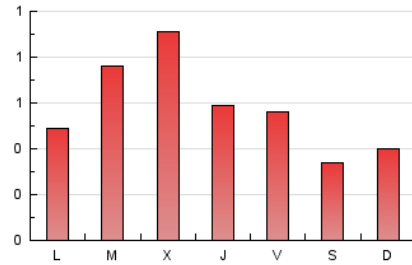

1. Cifras totales y promedios (Nacional)

MES - AÑO	NAVEGADORES UNICOS	VISITAS	PAGINAS
Agosto - 2022	763	906	1.837
PROMEDIO DIARIO	28	29	59
PROMEDIO LUNES-VIERNES	32	34	67
PROMEDIO SABADO-DOMINGO	16	16	37
PAGINAS / VISITAS	2,03		
DURACION MEDIA VISITAS	0:01:33		
DURACION MEDIA PAGINAS	0:01:29		

2. Secciones (Nacional)

	PAGINAS	%
HOME	233	12.68 %
RESTO	1.604	87.32 %

3. Por día del mes (Nacional)

Día	N. únicos	Visitas	Páginas	Día	N. únicos	Visitas	Páginas	Día	N. únicos	Visitas	Páginas
1	28	28	41	11	28	27	44	21	15	15	58
2	31	31	50	12	24	25	56	22	34	35	42
3	36	38	61	13	20	20	33	23	37	37	77
4	16	16	35	14	12	12	40	24	63	70	129
5	34	37	58	15	13	15	49	25	30	33	93
6	20	20	24	16	37	38	93	26	31	34	59
7	16	15	21	17	30	32	51	27	17	16	59
8	43	43	63	18	29	33	63	28	21	22	42
9	23	23	36	19	32	31	52	29	29	34	50
10	30	30	80	20	9	8	21	30	41	48	125
								31	35	40	132

4. Gráficas (Nacional)

4.1 Por día de la semana (promedio)

N. únicos / Visitas (x 100)

Páginas (x 100)

4.2 Por franja horaria (promedio)

Visitas__ (x 1000)

Páginas (x 1000)

4.3 Por meses