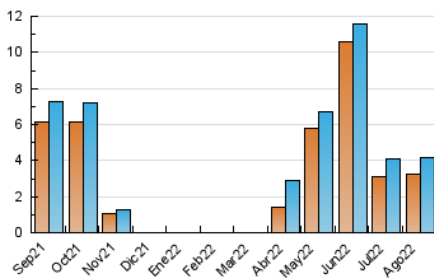

4.3 Por meses

N. únicos / Visitas (x 1000)