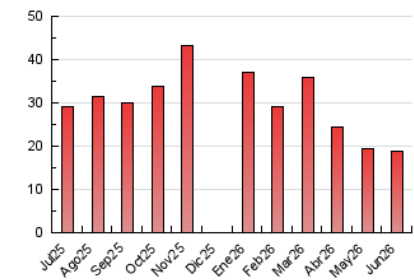

Páginas (x 1000)