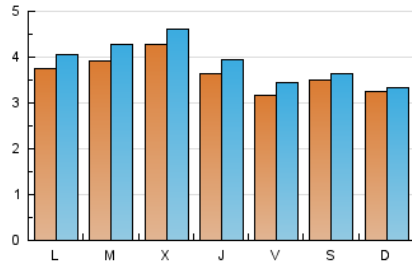

1. Cifras totales y promedios (Nacional e Internacional)

| MES - AÑO | NAVEGADORES UNICOS | VISITAS | PAGINAS |
|---------------------------------|--------------------|------------|------------|
| Junio - 2026 | 10.299 | 11.945 | 18.700 |
| PROMEDIO DIARIO | 366 | 392 | 623 |
| PROMEDIO LUNES-VIERNES | 376 | 407 | 655 |
| PROMEDIO SABADO-DOMINGO | 337 | 349 | 536 |
| PAGINAS / VISITAS | 1,59 | | |
| DURACION MEDIA VISITAS | 0:03:11 | | |
| TIEMPO INTERACCIÓN MEDIO | 0:00:44 | | |

2. Secciones (Nacional e Internacional)

| | PAGINAS | % |
|--------------|---------|---------|
| HOME | 1.660 | 8.88 % |
| RESTO | 17.040 | 91.12 % |

3. Por día del mes (Nacional e Internacional)

| Día | N. únicos | Visitas | Páginas | Día | N. únicos | Visitas | Páginas | Día | N. únicos | Visitas | Páginas |
|-----------|-----------|---------|---------|-----------|-----------|---------|---------|-----------|-----------|---------|---------|
| 1 | 466 | 492 | 704 | 11 | 495 | 520 | 771 | 21 | 233 | 243 | 330 |
| 2 | 492 | 523 | 741 | 12 | 308 | 331 | 416 | 22 | 298 | 328 | 518 |
| 3 | 523 | 565 | 788 | 13 | 258 | 272 | 420 | 23 | 342 | 376 | 769 |
| 4 | 353 | 402 | 831 | 14 | 278 | 287 | 375 | 24 | 314 | 358 | 687 |
| 5 | 443 | 480 | 679 | 15 | 325 | 361 | 567 | 25 | 299 | 331 | 571 |
| 6 | 473 | 486 | 746 | 16 | 354 | 387 | 692 | 26 | 277 | 297 | 657 |
| 7 | 486 | 493 | 676 | 17 | 297 | 329 | 549 | 27 | 423 | 442 | 684 |
| 8 | 481 | 500 | 709 | 18 | 304 | 328 | 531 | 28 | 306 | 313 | 615 |
| 9 | 439 | 477 | 698 | 19 | 245 | 268 | 400 | 29 | 302 | 342 | 786 |
| 10 | 573 | 592 | 742 | 20 | 242 | 258 | 442 | 30 | 336 | 370 | 606 |

4. Gráficas (Nacional e Internacional)

4.1 Por día de la semana (promedio)

N. únicos / Visitas (x 100)

Páginas (x 100)

4.2 Por franja horaria (promedio)

Visitas_ (x 1000)

Páginas (x 1000)

4.3 Por meses