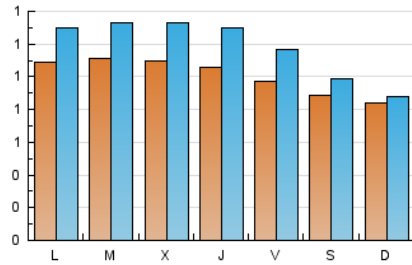

1. Cifras totales y promedios (Nacional)

| MES - AÑO | NAVEGADORES UNICOS | VISITAS | PAGINAS |
|---------------------------------|--------------------|------------|------------|
| Junio - 2026 | 2.635 | 3.542 | 7.824 |
| PROMEDIO DIARIO | 101 | 119 | 261 |
| PROMEDIO LUNES-VIERNES | 107 | 129 | 282 |
| PROMEDIO SABADO-DOMINGO | 86 | 93 | 202 |
| PAGINAS / VISITAS | 2,19 | | |
| DURACION MEDIA VISITAS | 0:08:30 | | |
| TIEMPO INTERACCIÓN MEDIO | 0:01:59 | | |

2. Secciones (Nacional)

| | PAGINAS | % |
|--------------|---------|---------|
| HOME | 600 | 7.67 % |
| RESTO | 7.224 | 92.33 % |

3. Por día del mes (Nacional)

| Día | N. únicos | Visitas | Páginas | Día | N. únicos | Visitas | Páginas | Día | N. únicos | Visitas | Páginas |
|-----|-----------|---------|---------|-----|-----------|---------|---------|-----|-----------|---------|---------|
| 1 | 104 | 120 | 281 | 11 | 114 | 132 | 319 | 21 | 77 | 81 | 112 |
| 2 | 115 | 141 | 341 | 12 | 94 | 112 | 175 | 22 | 105 | 125 | 212 |
| 3 | 137 | 172 | 395 | 13 | 77 | 85 | 119 | 23 | 115 | 136 | 349 |
| 4 | 102 | 139 | 453 | 14 | 85 | 91 | 154 | 24 | 96 | 123 | 270 |
| 5 | 96 | 124 | 347 | 15 | 104 | 130 | 273 | 25 | 93 | 117 | 259 |
| 6 | 97 | 107 | 310 | 16 | 109 | 128 | 281 | 26 | 96 | 106 | 217 |
| 7 | 80 | 84 | 186 | 17 | 98 | 114 | 267 | 27 | 107 | 117 | 285 |
| 8 | 105 | 118 | 198 | 18 | 114 | 133 | 216 | 28 | 92 | 95 | 266 |
| 9 | 112 | 137 | 276 | 19 | 103 | 124 | 141 | 29 | 127 | 157 | 465 |
| 10 | 108 | 124 | 258 | 20 | 75 | 85 | 182 | 30 | 106 | 121 | 217 |

4. Gráficas (Nacional)

4.1 Por día de la semana (promedio)

N. únicos / Visitas (x 100)

Páginas (x 100)

4.2 Por franja horaria (promedio)

Visitas_ (x 1000)

Páginas (x 1000)

4.3 Por meses