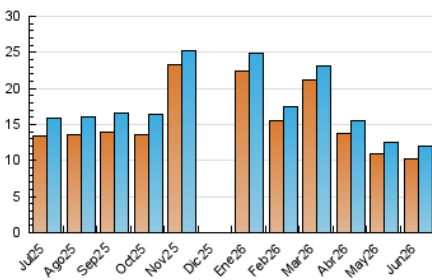

4.3 Por meses

N. únicos / Visitas (x 1000)