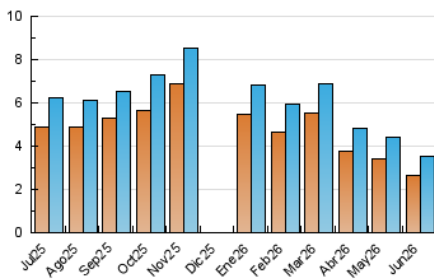

2. Secciones (Nacional)

| | PAGINAS | % |
|--------------|---------|---------|
| HOME | 600 | 7.67 % |
| RESTO | 7.224 | 92.33 % |

3. Por día del mes (Nacional)

| Día | N. únicos | Visitas | Páginas | Día | N. únicos | Visitas | Páginas | Día | N. únicos | Visitas | Páginas |
|-----|-----------|---------|---------|-----|-----------|---------|---------|-----|-----------|---------|---------|
| 1 | 104 | 120 | 281 | 11 | 114 | 132 | 319 | 21 | 77 | 81 | 112 |
| 2 | 115 | 141 | 341 | 12 | 94 | 112 | 175 | 22 | 105 | 125 | 212 |
| 3 | 137 | 172 | 395 | 13 | 77 | 85 | 119 | 23 | 115 | 136 | 349 |
| 4 | 102 | 139 | 453 | 14 | 85 | 91 | 154 | 24 | 96 | 123 | 270 |
| 5 | 96 | 124 | 347 | 15 | 104 | 130 | 273 | 25 | 93 | 117 | 259 |
| 6 | 97 | 107 | 310 | 16 | 109 | 128 | 281 | 26 | 96 | 106 | 217 |
| 7 | 80 | 84 | 186 | 17 | 98 | 114 | 267 | 27 | 107 | 117 | 285 |
| 8 | 105 | 118 | 198 | 18 | 114 | 133 | 216 | 28 | 92 | 95 | 266 |
| 9 | 112 | 137 | 276 | 19 | 103 | 124 | 141 | 29 | 127 | 157 | 465 |
| 10 | 108 | 124 | 258 | 20 | 75 | 85 | 182 | 30 | 106 | 121 | 217 |

4. Gráficas (Nacional)

4.1 Por día de la semana (promedio)

N. únicos / Visitas (x 100)

Páginas (x 100)

4.2 Por franja horaria (promedio)

Visitas_ (x 1000)

Páginas (x 1000)

4.3 Por meses

N. únicos / Visitas (x 1000)

Páginas (x 1000)

5. Observaciones

Este Medio Electrónico de Comunicación ha sido medido por la herramienta Google Analytics de Google (GA4).

6. Definiciones básicas (Para más información ver Normas Técnicas para el Control de los Medios Electrónicos de Comunicación)