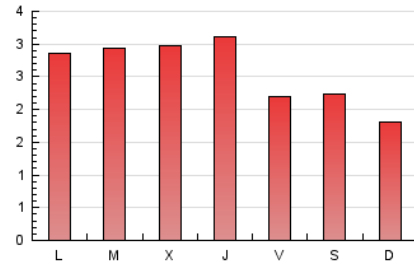

1. Cifras totales y promedios (Nacional)

| MES - AÑO | NAVEGADORES UNICOS | VISITAS | PAGINAS |
|---------------------------------|--------------------|------------|------------|
| Junio - 2026 | 2.635 | 3.542 | 7.824 |
| PROMEDIO DIARIO | 101 | 119 | 261 |
| PROMEDIO LUNES-VIERNES | 107 | 129 | 282 |
| PROMEDIO SABADO-DOMINGO | 86 | 93 | 202 |
| PAGINAS / VISITAS | 2,19 | | |
| DURACION MEDIA VISITAS | 0:08:30 | | |
| TIEMPO INTERACCIÓN MEDIO | 0:01:59 | | |

2. Secciones (Nacional)

| | PAGINAS | % |
|--------------|---------|---------|
| HOME | 600 | 7.67 % |
| RESTO | 7.224 | 92.33 % |

3. Por día del mes (Nacional)

| Día | N. únicos | Visitas | Páginas | Día | N. únicos | Visitas | Páginas | Día | N. únicos | Visitas | Páginas |
|-----|-----------|---------|---------|-----|-----------|---------|---------|-----|-----------|---------|---------|
| 1 | 104 | 120 | 281 | 11 | 114 | 132 | 319 | 21 | 77 | 81 | 112 |
| 2 | 115 | 141 | 341 | 12 | 94 | 112 | 175 | 22 | 105 | 125 | 212 |
| 3 | 137 | 172 | 395 | 13 | 77 | 85 | 119 | 23 | 115 | 136 | 349 |
| 4 | 102 | 139 | 453 | 14 | 85 | 91 | 154 | 24 | 96 | 123 | 270 |
| 5 | 96 | 124 | 347 | 15 | 104 | 130 | 273 | 25 | 93 | 117 | 259 |
| 6 | 97 | 107 | 310 | 16 | 109 | 128 | 281 | 26 | 96 | 106 | 217 |
| 7 | 80 | 84 | 186 | 17 | 98 | 114 | 267 | 27 | 107 | 117 | 285 |
| 8 | 105 | 118 | 198 | 18 | 114 | 133 | 216 | 28 | 92 | 95 | 266 |
| 9 | 112 | 137 | 276 | 19 | 103 | 124 | 141 | 29 | 127 | 157 | 465 |
| 10 | 108 | 124 | 258 | 20 | 75 | 85 | 182 | 30 | 106 | 121 | 217 |

4. Gráficas (Nacional)

4.1 Por día de la semana (promedio)

N. únicos / Visitas (x 100)

Páginas (x 100)

4.2 Por franja horaria (promedio)

Visitas_ (x 1000)

Páginas (x 1000)

4.3 Por meses