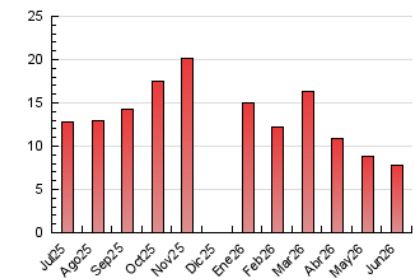

Páginas (x 1000)