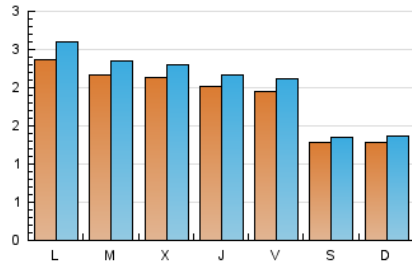

Sub-Clasificación: Noticias globales y actualidad

1. Cifras totales y promedios (Nacional e Internacional)

MES - AÑO	NAVEGADORES UNICOS	VISITAS	PAGINAS
Junio - 2021	5.059	6.160	11.802
PROMEDIO DIARIO	190	205	393
PROMEDIO LUNES-VIERNES	213	231	442
PROMEDIO SABADO-DOMINGO	129	135	260
PAGINAS / VISITAS	1,92		
DURACION MEDIA VISITAS	0:01:21		
DURACION MEDIA PAGINAS	0:01:28		

2. Secciones (Nacional e Internacional)

	PAGINAS	%
HOME	780	6.61 %
RESTO	11.022	93.39 %

3. Por día del mes (Nacional e Internacional)

Día	N. únicos	Visitas	Páginas	Día	N. únicos	Visitas	Páginas	Día	N. únicos	Visitas	Páginas
1	242	270	429	11	196	225	428	21	244	272	493
2	220	238	420	12	141	147	216	22	214	234	608
3	208	220	420	13	113	120	290	23	219	230	526
4	205	214	368	14	241	260	470	24	200	224	451
5	126	134	239	15	195	211	465	25	204	226	484
6	123	131	265	16	228	246	399	26	115	119	231
7	243	260	460	17	199	213	378	27	118	124	235
8	226	238	374	18	174	180	324	28	215	246	553
9	204	213	456	19	135	139	244	29	208	224	480
10	198	210	338	20	157	167	357	30	200	225	401

4. Gráficas (Nacional e Internacional)

4.1 Por día de la semana (promedio)

N. únicos / Visitas (x 100)

Páginas (x 100)

4.2 Por franja horaria (promedio)

Visitas (x 1000)

Páginas (x 1000)

4.3 Por meses