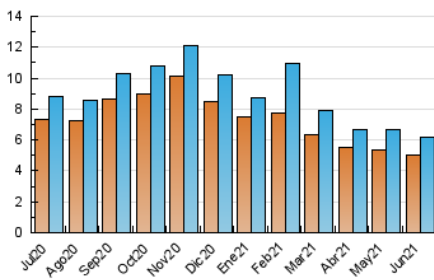

4.3 Por meses

N. únicos / Visitas (x 1000)