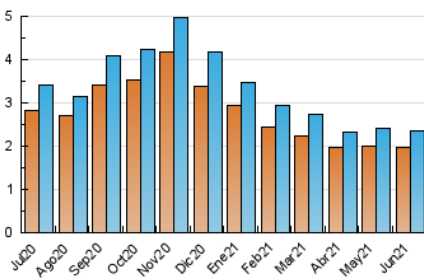

4.3 Por meses

N. únicos / Visitas (x 1000)