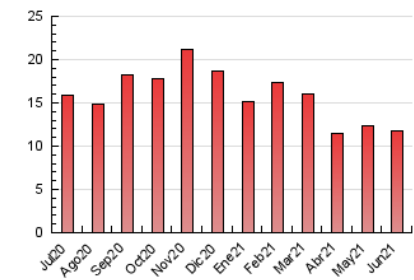

Páginas (x 1000)