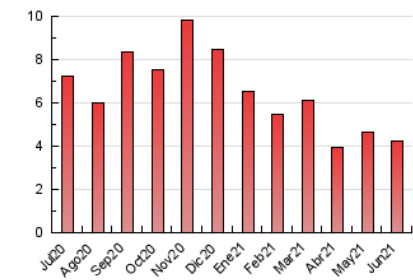

Páginas (x 1000)