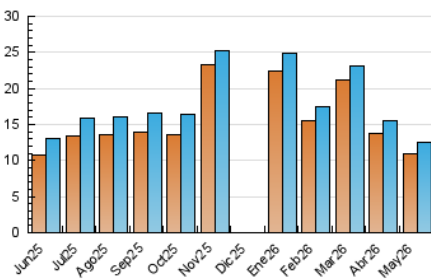

4.3 Por meses

N. únicos / Visitas (x 1000)