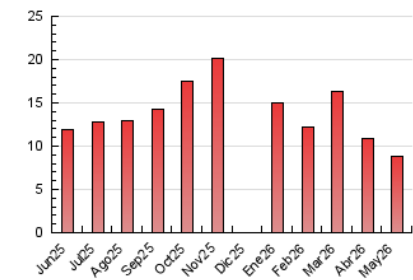

1. Cifras totales y promedios (Nacional)

MES - AÑO	NAVEGADORES UNICOS	VISITAS	PAGINAS
Mayo - 2026	3.406	4.426	8.778
PROMEDIO DIARIO	125	143	283
PROMEDIO LUNES-VIERNES	135	158	294
PROMEDIO SABADO-DOMINGO	104	112	261
PAGINAS / VISITAS	1,98		
DURACION MEDIA VISITAS	0:07:34		
TIEMPO INTERACCIÓN MEDIO	0:01:40		

2. Secciones (Nacional)

	PAGINAS	%
HOME	559	6.37 %
RESTO	8.219	93.63 %

3. Por día del mes (Nacional)

Día	N. únicos	Visitas	Páginas	Día	N. únicos	Visitas	Páginas	Día	N. únicos	Visitas	Páginas
1	106	117	154	11	152	183	415	21	135	151	285
2	124	130	180	12	175	201	405	22	128	139	180
3	120	133	326	13	154	184	261	23	105	112	201
4	159	186	423	14	121	140	243	24	94	101	282
5	152	182	344	15	116	137	244	25	121	143	311
6	133	158	249	16	86	96	184	26	149	175	333
7	168	202	394	17	110	114	229	27	117	135	229
8	112	141	320	18	156	171	334	28	95	111	162
9	109	118	365	19	127	146	397	29	119	143	215
10	123	134	311	20	149	175	274	30	69	75	280
								31	96	102	248

4. Gráficas (Nacional)

4.1 Por día de la semana (promedio)

N. únicos / Visitas (x 100)

Páginas (x 100)

4.2 Por franja horaria (promedio)

Visitas_ (x 1000)

Páginas (x 1000)

4.3 Por meses

N. únicos / Visitas (x 1000)

Páginas (x 1000)

5. Observaciones

Este Medio Electrónico de Comunicación ha sido medido por la herramienta Google Analytics de Google (GA4).

6. Definiciones básicas (Para más información ver Normas Técnicas para el Control de los Medios Electrónicos de Comunicación)