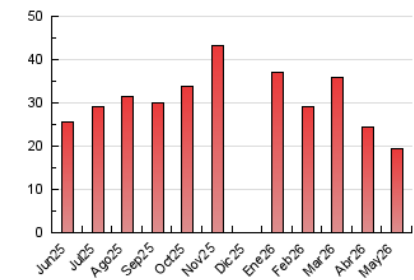

Páginas (x 1000)