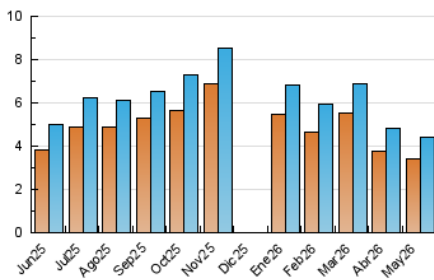

1. Cifras totales y promedios (Nacional)

MES - AÑO	NAVEGADORES UNICOS	VISITAS	PAGINAS
Mayo - 2026	3.406	4.426	8.778
PROMEDIO DIARIO	125	143	283
PROMEDIO LUNES-VIERNES	135	158	294
PROMEDIO SABADO-DOMINGO	104	112	261
PAGINAS / VISITAS	1,98		
DURACION MEDIA VISITAS	0:07:34		
TIEMPO INTERACCIÓN MEDIO	0:01:40		

2. Secciones (Nacional)

	PAGINAS	%
HOME	559	6.37 %
RESTO	8.219	93.63 %

3. Por día del mes (Nacional)

Día	N. únicos	Visitas	Páginas	Día	N. únicos	Visitas	Páginas	Día	N. únicos	Visitas	Páginas
1	106	117	154	11	152	183	415	21	135	151	285
2	124	130	180	12	175	201	405	22	128	139	180
3	120	133	326	13	154	184	261	23	105	112	201
4	159	186	423	14	121	140	243	24	94	101	282
5	152	182	344	15	116	137	244	25	121	143	311
6	133	158	249	16	86	96	184	26	149	175	333
7	168	202	394	17	110	114	229	27	117	135	229
8	112	141	320	18	156	171	334	28	95	111	162
9	109	118	365	19	127	146	397	29	119	143	215
10	123	134	311	20	149	175	274	30	69	75	280
								31	96	102	248

4. Gráficas (Nacional)

4.1 Por día de la semana (promedio)

N. únicos / Visitas (x 100)

Páginas (x 100)

4.2 Por franja horaria (promedio)

Visitas_ (x 1000)

Páginas (x 1000)

4.3 Por meses

N. únicos / Visitas (x 1000)

Páginas (x 1000)

5. Observaciones

Este Medio Electrónico de Comunicación ha sido medido por la herramienta Google Analytics de Google (GA4).

6. Definiciones básicas (Para más información ver Normas Técnicas para el Control de los Medios Electrónicos de Comunicación)