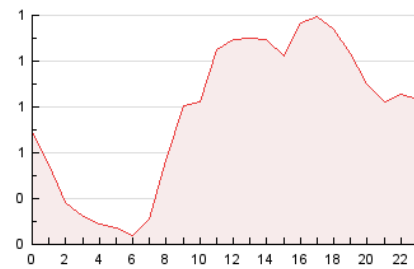

2. Secciones (Nacional e Internacional)

	PAGINAS	%
HOME	1.700	9.16 %
RESTO	16.865	90.84 %

3. Por día del mes (Nacional e Internacional)

Día	N. únicos	Visitas	Páginas	Día	N. únicos	Visitas	Páginas	Día	N. únicos	Visitas	Páginas
1	229	237	389	11	324	348	847	21	297	349	752
2	173	179	298	12	312	343	692	22	279	306	557
3	167	172	320	13	328	355	814	23	204	225	450
4	230	248	472	14	294	315	560	24	175	194	562
5	279	304	581	15	316	337	713	25	258	294	641
6	244	256	473	16	205	219	401	26	337	369	963
7	307	320	652	17	204	217	554	27	316	354	769
8	320	333	649	18	320	360	732	28	306	323	628
9	213	231	466	19	320	361	746	29	282	314	574
10	213	224	421	20	312	359	976	30	215	228	419
								31	199	208	494

4. Gráficas (Nacional e Internacional)

4.1 Por día de la semana (promedio)

N. únicos / Visitas (x 100)

Páginas (x 100)

4.2 Por franja horaria (promedio)

Visitas (x 1000)

Páginas (x 1000)

4.3 Por meses