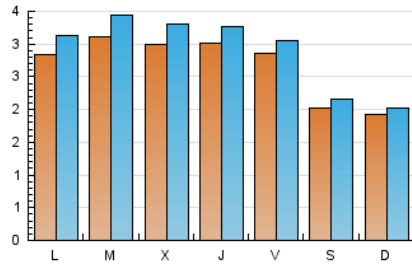

Sub-Clasificación: Noticias globales y actualidad

1. Cifras totales y promedios (Nacional e Internacional)

MES - AÑO	NAVEGADORES UNICOS	VISITAS	PAGINAS
Mayo - 2020	7.307	8.882	18.565
PROMEDIO DIARIO	264	287	599
PROMEDIO LUNES-VIERNES	296	323	675
PROMEDIO SABADO-DOMINGO	197	210	439
PAGINAS / VISITAS	2,09		
DURACION MEDIA VISITAS	0:01:22		
DURACION MEDIA PAGINAS	0:01:15		

2. Secciones (Nacional e Internacional)

	PAGINAS	%
HOME	1.700	9.16 %
RESTO	16.865	90.84 %

3. Por día del mes (Nacional e Internacional)

Día	N. únicos	Visitas	Páginas	Día	N. únicos	Visitas	Páginas	Día	N. únicos	Visitas	Páginas
1	229	237	389	11	324	348	847	21	297	349	752
2	173	179	298	12	312	343	692	22	279	306	557
3	167	172	320	13	328	355	814	23	204	225	450
4	230	248	472	14	294	315	560	24	175	194	562
5	279	304	581	15	316	337	713	25	258	294	641
6	244	256	473	16	205	219	401	26	337	369	963
7	307	320	652	17	204	217	554	27	316	354	769
8	320	333	649	18	320	360	732	28	306	323	628
9	213	231	466	19	320	361	746	29	282	314	574
10	213	224	421	20	312	359	976	30	215	228	419
								31	199	208	494

4. Gráficas (Nacional e Internacional)

4.1 Por día de la semana (promedio)

N. únicos / Visitas (x 100)

Páginas (x 100)

4.2 Por franja horaria (promedio)

Visitas (x 1000)

Páginas (x 1000)

4.3 Por meses