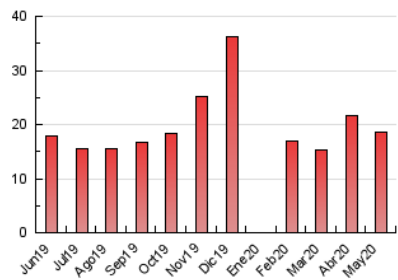

Páginas (x 1000)