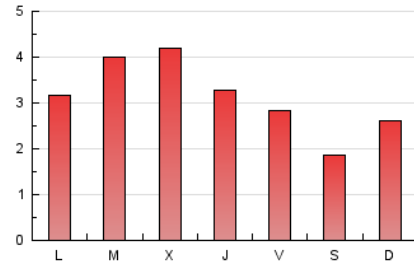

1. Cifras totales y promedios (Nacional)

MES - AÑO	NAVEGADORES UNICOS	VISITAS	PAGINAS
Mayo - 2020	3.251	4.011	9.508
PROMEDIO DIARIO	118	129	307
PROMEDIO LUNES-VIERNES	130	144	346
PROMEDIO SABADO-DOMINGO	94	100	224
PAGINAS / VISITAS	2,37		
DURACION MEDIA VISITAS	0:01:31		
DURACION MEDIA PAGINAS	0:01:07		

2. Secciones (Nacional)

	PAGINAS	%
HOME	1.164	12.24 %
RESTO	8.344	87.76 %

3. Por día del mes (Nacional)

Día	N. únicos	Visitas	Páginas	Día	N. únicos	Visitas	Páginas	Día	N. únicos	Visitas	Páginas
1	117	123	212	11	149	157	366	21	131	162	445
2	88	93	150	12	146	157	358	22	115	129	263
3	82	83	162	13	152	169	479	23	91	100	217
4	117	125	285	14	141	148	272	24	73	79	281
5	132	144	294	15	150	159	382	25	108	123	268
6	122	132	245	16	94	102	181	26	151	170	599
7	115	121	283	17	94	103	322	27	125	144	405
8	129	135	297	18	129	149	347	28	130	138	316
9	110	116	237	19	142	159	346	29	99	114	260
10	123	131	274	20	126	157	545	30	82	87	147
								31	98	102	270

4. Gráficas (Nacional)

4.1 Por día de la semana (promedio)

N. únicos / Visitas (x 100)

Páginas (x 100)

4.2 Por franja horaria (promedio)

Visitas (x 1000)

Páginas (x 1000)

4.3 Por meses