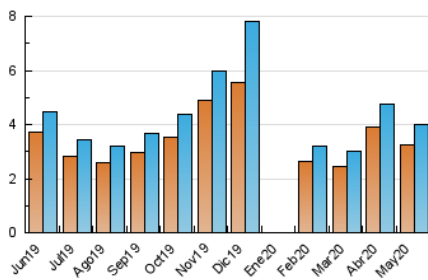

4.3 Por meses

N. únicos / Visitas (x 1000)