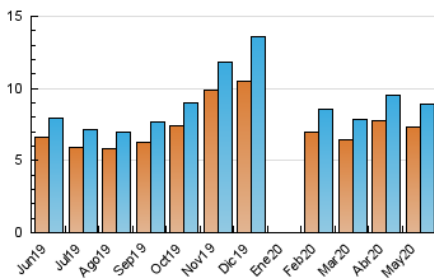

4.3 Por meses

N. únicos / Visitas (x 1000)