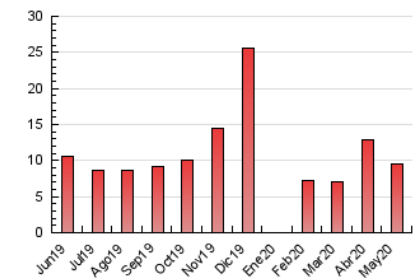

Páginas (x 1000)