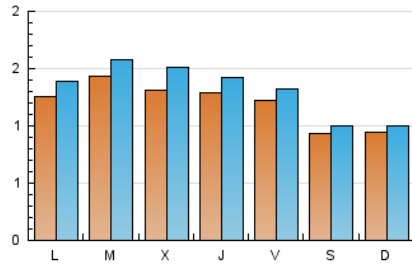

1. Cifras totales y promedios (Nacional)

MES - AÑO	NAVEGADORES UNICOS	VISITAS	PAGINAS
Mayo - 2020	3.251	4.011	9.508
PROMEDIO DIARIO	118	129	307
PROMEDIO LUNES-VIERNES	130	144	346
PROMEDIO SABADO-DOMINGO	94	100	224
PAGINAS / VISITAS	2,37		
DURACION MEDIA VISITAS	0:01:31		
DURACION MEDIA PAGINAS	0:01:07		

2. Secciones (Nacional)

	PAGINAS	%
HOME	1.164	12.24 %
RESTO	8.344	87.76 %

3. Por día del mes (Nacional)

Día	N. únicos	Visitas	Páginas	Día	N. únicos	Visitas	Páginas	Día	N. únicos	Visitas	Páginas
1	117	123	212	11	149	157	366	21	131	162	445
2	88	93	150	12	146	157	358	22	115	129	263
3	82	83	162	13	152	169	479	23	91	100	217
4	117	125	285	14	141	148	272	24	73	79	281
5	132	144	294	15	150	159	382	25	108	123	268
6	122	132	245	16	94	102	181	26	151	170	599
7	115	121	283	17	94	103	322	27	125	144	405
8	129	135	297	18	129	149	347	28	130	138	316
9	110	116	237	19	142	159	346	29	99	114	260
10	123	131	274	20	126	157	545	30	82	87	147
								31	98	102	270

4. Gráficas (Nacional)

4.1 Por día de la semana (promedio)

N. únicos / Visitas (x 100)

Páginas (x 100)

4.2 Por franja horaria (promedio)

Visitas (x 1000)

Páginas (x 1000)

4.3 Por meses