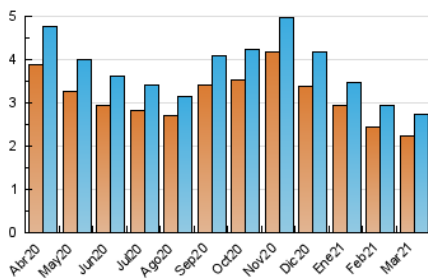

1. Cifras totales y promedios (Nacional)

MES - AÑO	NAVEGADORES UNICOS	VISITAS	PAGINAS
Marzo - 2021	2.239	2.736	6.146
PROMEDIO DIARIO	82	88	198
PROMEDIO LUNES-VIERNES	92	99	231
PROMEDIO SABADO-DOMINGO	54	56	103
PAGINAS / VISITAS	2,25		
DURACION MEDIA VISITAS		0:01:35	
DURACION MEDIA PAGINAS		0:01:16	

2. Secciones (Nacional)

	PAGINAS	%
HOME	629	10.23 %
RESTO	5.517	89.77 %

3. Por día del mes (Nacional)

Día	N. únicos	Visitas	Páginas	Día	N. únicos	Visitas	Páginas	Día	N. únicos	Visitas	Páginas
1	75	81	117	11	89	97	218	21	67	71	151
2	108	115	173	12	90	104	354	22	88	94	131
3	112	119	259	13	51	55	74	23	94	101	476
4	96	102	213	14	44	48	95	24	76	83	176
5	92	96	129	15	128	152	414	25	72	76	333
6	67	69	147	16	112	125	294	26	77	83	146
7	42	44	106	17	103	109	289	27	55	57	80
8	112	124	268	18	101	107	353	28	43	45	73
9	102	111	195	19	58	58	119	29	68	74	138
10	92	99	250	20	61	62	100	30	79	83	123
				31	83	92	152				

4. Gráficas (Nacional)

4.1 Por día de la semana (promedio)

N. únicos / Visitas (x 100)

Páginas (x 100)

4.2 Por franja horaria (promedio)

Visitas (x 1000)

Páginas (x 1000)

4.3 Por meses

N. únicos / Visitas (x 1000)

Páginas (x 1000)

5. Observaciones

Este Medio Electrónico de Comunicación ha sido medido por la herramienta Google Analytics de Google

6. Definiciones básicas (Para más información ver Normas Técnicas para el Control de los Medios Electrónicos de Comunicación)