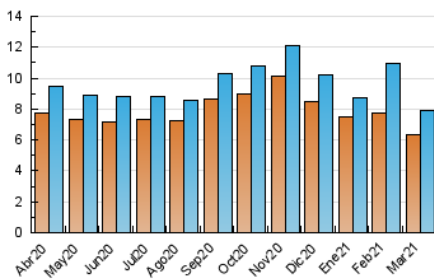

4.3 Por meses

N. únicos / Visitas (x 1000)