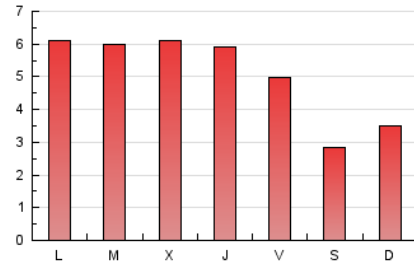

Sub-Clasificación: Noticias globales y actualidad

1. Cifras totales y promedios (Nacional e Internacional)

MES - AÑO	NAVEGADORES UNICOS	VISITAS	PAGINAS
Marzo - 2021	6.331	7.931	15.980
PROMEDIO DIARIO	234	256	515
PROMEDIO LUNES-VIERNES	264	289	585
PROMEDIO SABADO-DOMINGO	149	159	316
PAGINAS / VISITAS	2,01		
DURACION MEDIA VISITAS	0:01:40		
DURACION MEDIA PAGINAS	0:01:39		

2. Secciones (Nacional e Internacional)

	PAGINAS	%
HOME	1.156	7.23 %
RESTO	14.824	92.77 %

3. Por día del mes (Nacional e Internacional)

Día	N. únicos	Visitas	Páginas	Día	N. únicos	Visitas	Páginas	Día	N. únicos	Visitas	Páginas
1	267	283	493	11	239	260	455	21	171	186	519
2	275	300	455	12	244	264	562	22	246	292	609
3	302	318	631	13	138	149	244	23	266	305	913
4	279	300	562	14	170	180	292	24	251	286	531
5	257	269	433	15	302	341	759	25	258	291	715
6	168	177	299	16	310	334	607	26	219	245	572
7	139	146	316	17	283	300	645	27	129	137	255
8	305	328	623	18	256	272	627	28	118	129	275
9	269	294	491	19	214	229	422	29	237	269	569
10	270	290	584	20	160	170	331	30	271	301	527
								31	256	286	664

4. Gráficas (Nacional e Internacional)

4.1 Por día de la semana (promedio)

N. únicos / Visitas (x 100)

Páginas (x 100)

4.2 Por franja horaria (promedio)

Visitas (x 1000)

Páginas (x 1000)

4.3 Por meses