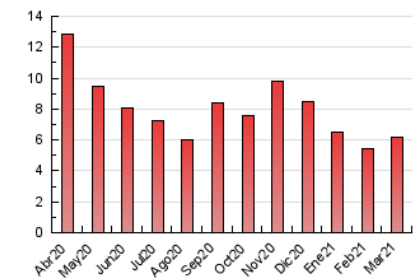

Páginas (x 1000)