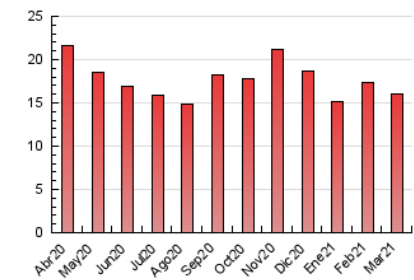

Páginas (x 1000)