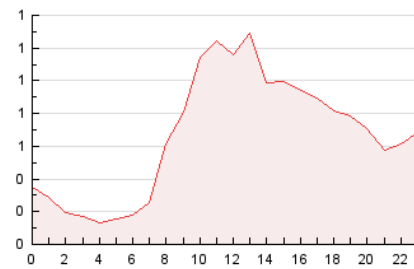

2. Secciones (Nacional e Internacional)

	PAGINAS	%
HOME	1.156	7.23 %
RESTO	14.824	92.77 %

3. Por día del mes (Nacional e Internacional)

Día	N. únicos	Visitas	Páginas	Día	N. únicos	Visitas	Páginas	Día	N. únicos	Visitas	Páginas
1	267	283	493	11	239	260	455	21	171	186	519
2	275	300	455	12	244	264	562	22	246	292	609
3	302	318	631	13	138	149	244	23	266	305	913
4	279	300	562	14	170	180	292	24	251	286	531
5	257	269	433	15	302	341	759	25	258	291	715
6	168	177	299	16	310	334	607	26	219	245	572
7	139	146	316	17	283	300	645	27	129	137	255
8	305	328	623	18	256	272	627	28	118	129	275
9	269	294	491	19	214	229	422	29	237	269	569
10	270	290	584	20	160	170	331	30	271	301	527
								31	256	286	664

4. Gráficas (Nacional e Internacional)

4.1 Por día de la semana (promedio)

N. únicos / Visitas (x 100)

Páginas (x 100)

4.2 Por franja horaria (promedio)

Visitas (x 1000)

Páginas (x 1000)

4.3 Por meses