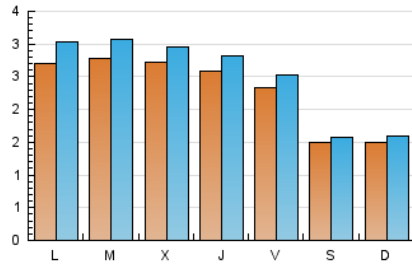

Sub-Clasificación: Noticias globales y actualidad

1. Cifras totales y promedios (Nacional e Internacional)

MES - AÑO	NAVEGADORES UNICOS	VISITAS	PAGINAS
Marzo - 2021	6.331	7.931	15.980
PROMEDIO DIARIO	234	256	515
PROMEDIO LUNES-VIERNES	264	289	585
PROMEDIO SABADO-DOMINGO	149	159	316
PAGINAS / VISITAS	2,01		
DURACION MEDIA VISITAS	0:01:40		
DURACION MEDIA PAGINAS	0:01:39		

2. Secciones (Nacional e Internacional)

	PAGINAS	%
HOME	1.156	7.23 %
RESTO	14.824	92.77 %

3. Por día del mes (Nacional e Internacional)

Día	N. únicos	Visitas	Páginas	Día	N. únicos	Visitas	Páginas	Día	N. únicos	Visitas	Páginas
1	267	283	493	11	239	260	455	21	171	186	519
2	275	300	455	12	244	264	562	22	246	292	609
3	302	318	631	13	138	149	244	23	266	305	913
4	279	300	562	14	170	180	292	24	251	286	531
5	257	269	433	15	302	341	759	25	258	291	715
6	168	177	299	16	310	334	607	26	219	245	572
7	139	146	316	17	283	300	645	27	129	137	255
8	305	328	623	18	256	272	627	28	118	129	275
9	269	294	491	19	214	229	422	29	237	269	569
10	270	290	584	20	160	170	331	30	271	301	527
								31	256	286	664

4. Gráficas (Nacional e Internacional)

4.1 Por día de la semana (promedio)

N. únicos / Visitas (x 100)

Páginas (x 100)

4.2 Por franja horaria (promedio)

Visitas (x 1000)

Páginas (x 1000)

4.3 Por meses