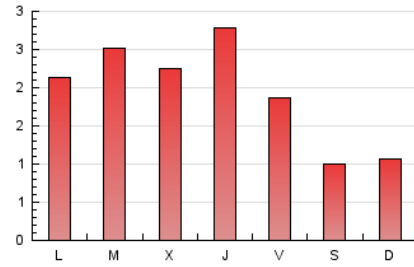

1. Cifras totales y promedios (Nacional)

MES - AÑO	NAVEGADORES UNICOS	VISITAS	PAGINAS
Marzo - 2021	2.239	2.736	6.146
PROMEDIO DIARIO	82	88	198
PROMEDIO LUNES-VIERNES	92	99	231
PROMEDIO SABADO-DOMINGO	54	56	103
PAGINAS / VISITAS	2,25		
DURACION MEDIA VISITAS		0:01:35	
DURACION MEDIA PAGINAS		0:01:16	

2. Secciones (Nacional)

	PAGINAS	%
HOME	629	10.23 %
RESTO	5.517	89.77 %

3. Por día del mes (Nacional)

Día	N. únicos	Visitas	Páginas	Día	N. únicos	Visitas	Páginas	Día	N. únicos	Visitas	Páginas
1	75	81	117	11	89	97	218	21	67	71	151
2	108	115	173	12	90	104	354	22	88	94	131
3	112	119	259	13	51	55	74	23	94	101	476
4	96	102	213	14	44	48	95	24	76	83	176
5	92	96	129	15	128	152	414	25	72	76	333
6	67	69	147	16	112	125	294	26	77	83	146
7	42	44	106	17	103	109	289	27	55	57	80
8	112	124	268	18	101	107	353	28	43	45	73
9	102	111	195	19	58	58	119	29	68	74	138
10	92	99	250	20	61	62	100	30	79	83	123
				31	83	92	152				

4. Gráficas (Nacional)

4.1 Por día de la semana (promedio)

N. únicos / Visitas (x 100)

Páginas (x 100)

4.2 Por franja horaria (promedio)

Visitas (x 1000)

Páginas (x 1000)

4.3 Por meses