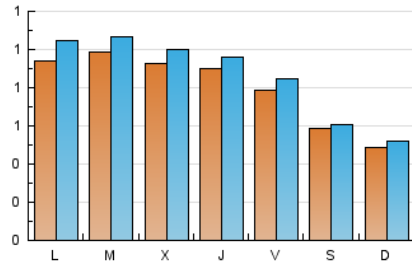

1. Cifras totales y promedios (Nacional)

MES - AÑO	NAVEGADORES UNICOS	VISITAS	PAGINAS
Marzo - 2021	2.239	2.736	6.146
PROMEDIO DIARIO	82	88	198
PROMEDIO LUNES-VIERNES	92	99	231
PROMEDIO SABADO-DOMINGO	54	56	103
PAGINAS / VISITAS	2,25		
DURACION MEDIA VISITAS		0:01:35	
DURACION MEDIA PAGINAS		0:01:16	

2. Secciones (Nacional)

	PAGINAS	%
HOME	629	10.23 %
RESTO	5.517	89.77 %

3. Por día del mes (Nacional)

Día	N. únicos	Visitas	Páginas	Día	N. únicos	Visitas	Páginas	Día	N. únicos	Visitas	Páginas
1	75	81	117	11	89	97	218	21	67	71	151
2	108	115	173	12	90	104	354	22	88	94	131
3	112	119	259	13	51	55	74	23	94	101	476
4	96	102	213	14	44	48	95	24	76	83	176
5	92	96	129	15	128	152	414	25	72	76	333
6	67	69	147	16	112	125	294	26	77	83	146
7	42	44	106	17	103	109	289	27	55	57	80
8	112	124	268	18	101	107	353	28	43	45	73
9	102	111	195	19	58	58	119	29	68	74	138
10	92	99	250	20	61	62	100	30	79	83	123
				31	83	92	152				

4. Gráficas (Nacional)

4.1 Por día de la semana (promedio)

N. únicos / Visitas (x 100)

Páginas (x 100)

4.2 Por franja horaria (promedio)

Visitas (x 1000)

Páginas (x 1000)

4.3 Por meses