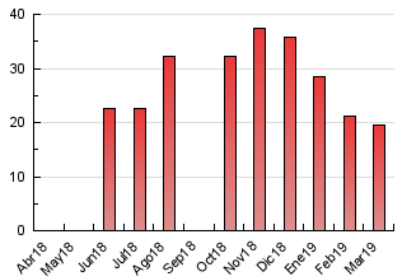

Páginas (x 1000)