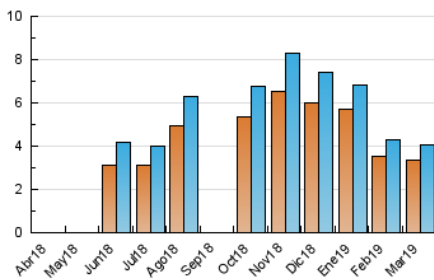

4.3 Por meses

N. únicos / Visitas (x 1000)