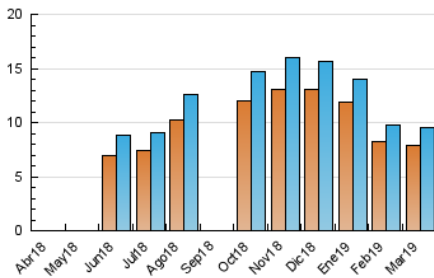

4.3 Por meses

N. únicos / Visitas (x 1000)