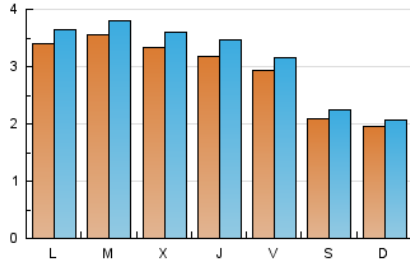

Sub-Clasificación: Noticias globales y actualidad

1. Cifras totales y promedios (Nacional e Internacional)

MES - AÑO	NAVEGADORES UNICOS	VISITAS	PAGINAS
Marzo - 2019	7.865	9.543	19.580
PROMEDIO DIARIO	287	308	632
PROMEDIO LUNES-VIERNES	327	352	720
PROMEDIO SABADO-DOMINGO	203	215	445
PAGINAS / VISITAS	2,05		
DURACION MEDIA VISITAS	0:01:19		
DURACION MEDIA PAGINAS	0:01:16		

2. Secciones (Nacional e Internacional)

	PAGINAS	%
HOME	1.614	8.24 %
RESTO	17.966	91.76 %

3. Por día del mes (Nacional e Internacional)

Día	N. únicos	Visitas	Páginas	Día	N. únicos	Visitas	Páginas	Día	N. únicos	Visitas	Páginas
1	305	338	870	11	394	421	741	21	300	325	823
2	223	242	424	12	404	433	813	22	260	276	558
3	220	236	508	13	386	425	911	23	212	226	367
4	345	376	772	14	338	356	592	24	173	179	372
5	366	391	895	15	334	359	833	25	291	307	607
6	340	364	674	16	242	254	533	26	303	329	690
7	331	357	652	17	247	257	539	27	294	314	574
8	274	292	564	18	328	353	802	28	303	345	803
9	209	221	448	19	350	372	704	29	294	314	562
10	200	209	415	20	317	342	687	30	165	177	383
								31	142	153	464

4. Gráficas (Nacional e Internacional)

4.1 Por día de la semana (promedio)

N. únicos / Visitas (x 100)

Páginas (x 100)

4.2 Por franja horaria (promedio)

Visitas (x 1000)

Páginas (x 1000)

4.3 Por meses