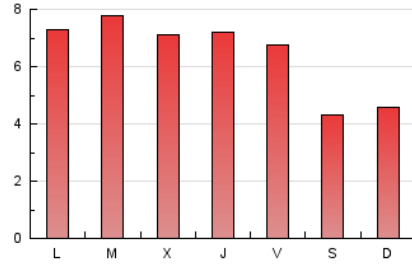

Sub-Clasificación: Noticias globales y actualidad

1. Cifras totales y promedios (Nacional e Internacional)

MES - AÑO	NAVEGADORES UNICOS	VISITAS	PAGINAS
Marzo - 2019	7.865	9.543	19.580
PROMEDIO DIARIO	287	308	632
PROMEDIO LUNES-VIERNES	327	352	720
PROMEDIO SABADO-DOMINGO	203	215	445
PAGINAS / VISITAS	2,05		
DURACION MEDIA VISITAS	0:01:19		
DURACION MEDIA PAGINAS	0:01:16		

2. Secciones (Nacional e Internacional)

	PAGINAS	%
HOME	1.614	8.24 %
RESTO	17.966	91.76 %

3. Por día del mes (Nacional e Internacional)

Día	N. únicos	Visitas	Páginas	Día	N. únicos	Visitas	Páginas	Día	N. únicos	Visitas	Páginas
1	305	338	870	11	394	421	741	21	300	325	823
2	223	242	424	12	404	433	813	22	260	276	558
3	220	236	508	13	386	425	911	23	212	226	367
4	345	376	772	14	338	356	592	24	173	179	372
5	366	391	895	15	334	359	833	25	291	307	607
6	340	364	674	16	242	254	533	26	303	329	690
7	331	357	652	17	247	257	539	27	294	314	574
8	274	292	564	18	328	353	802	28	303	345	803
9	209	221	448	19	350	372	704	29	294	314	562
10	200	209	415	20	317	342	687	30	165	177	383
								31	142	153	464

4. Gráficas (Nacional e Internacional)

4.1 Por día de la semana (promedio)

N. únicos / Visitas (x 100)

Páginas (x 100)

4.2 Por franja horaria (promedio)

Visitas (x 1000)

Páginas (x 1000)

4.3 Por meses