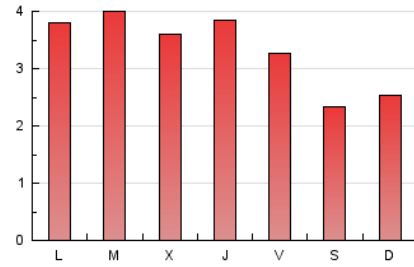

2. Secciones (Nacional)

	PAGINAS	%
HOME	1.129	11.12 %
RESTO	9.025	88.88 %

3. Por día del mes (Nacional)

Día	N. únicos	Visitas	Páginas	Día	N. únicos	Visitas	Páginas	Día	N. únicos	Visitas	Páginas
1	131	149	461	11	174	185	367	21	128	145	497
2	95	102	207	12	167	180	451	22	106	109	226
3	93	100	284	13	178	190	524	23	99	106	197
4	133	143	354	14	153	161	313	24	71	73	192
5	157	166	497	15	147	167	449	25	109	113	281
6	139	144	299	16	105	114	325	26	117	120	294
7	148	160	330	17	94	96	225	27	114	121	248
8	117	122	264	18	139	158	516	28	133	139	396
9	105	109	248	19	127	136	354	29	126	131	228
10	86	92	229	20	143	159	367	30	72	76	192
								31	73	82	339

4. Gráficas (Nacional)

4.1 Por día de la semana (promedio)

N. únicos / Visitas (x 100)

Páginas (x 100)

4.2 Por franja horaria (promedio)

Visitas (x 1000)

Páginas (x 1000)

4.3 Por meses