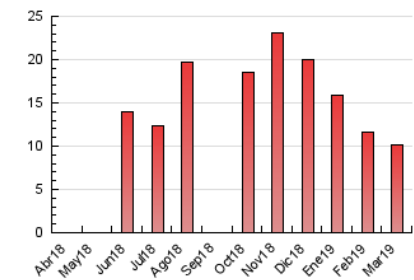

Páginas (x 1000)