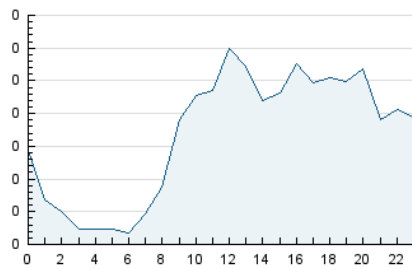

2. Secciones (Nacional)

	PAGINAS	%
HOME	1.129	11.12 %
RESTO	9.025	88.88 %

3. Por día del mes (Nacional)

Día	N. únicos	Visitas	Páginas	Día	N. únicos	Visitas	Páginas	Día	N. únicos	Visitas	Páginas
1	131	149	461	11	174	185	367	21	128	145	497
2	95	102	207	12	167	180	451	22	106	109	226
3	93	100	284	13	178	190	524	23	99	106	197
4	133	143	354	14	153	161	313	24	71	73	192
5	157	166	497	15	147	167	449	25	109	113	281
6	139	144	299	16	105	114	325	26	117	120	294
7	148	160	330	17	94	96	225	27	114	121	248
8	117	122	264	18	139	158	516	28	133	139	396
9	105	109	248	19	127	136	354	29	126	131	228
10	86	92	229	20	143	159	367	30	72	76	192
								31	73	82	339

4. Gráficas (Nacional)

4.1 Por día de la semana (promedio)

N. únicos / Visitas (x 100)

Páginas (x 100)

4.2 Por franja horaria (promedio)

Visitas (x 1000)

Páginas (x 1000)

4.3 Por meses