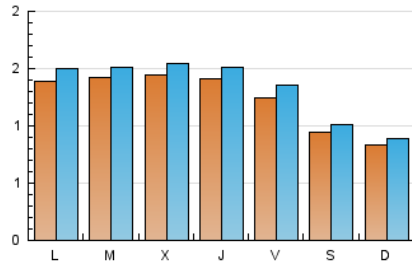

1. Cifras totales y promedios (Nacional)

MES - AÑO	NAVEGADORES UNICOS	VISITAS	PAGINAS
Marzo - 2019	3.347	4.048	10.154
PROMEDIO DIARIO	122	131	328
PROMEDIO LUNES-VIERNES	137	148	367
PROMEDIO SABADO-DOMINGO	89	95	244
PAGINAS / VISITAS	2,51		
DURACION MEDIA VISITAS	0:01:38		
DURACION MEDIA PAGINAS	0:01:05		

2. Secciones (Nacional)

	PAGINAS	%
HOME	1.129	11.12 %
RESTO	9.025	88.88 %

3. Por día del mes (Nacional)

Día	N. únicos	Visitas	Páginas	Día	N. únicos	Visitas	Páginas	Día	N. únicos	Visitas	Páginas
1	131	149	461	11	174	185	367	21	128	145	497
2	95	102	207	12	167	180	451	22	106	109	226
3	93	100	284	13	178	190	524	23	99	106	197
4	133	143	354	14	153	161	313	24	71	73	192
5	157	166	497	15	147	167	449	25	109	113	281
6	139	144	299	16	105	114	325	26	117	120	294
7	148	160	330	17	94	96	225	27	114	121	248
8	117	122	264	18	139	158	516	28	133	139	396
9	105	109	248	19	127	136	354	29	126	131	228
10	86	92	229	20	143	159	367	30	72	76	192
								31	73	82	339

4. Gráficas (Nacional)

4.1 Por día de la semana (promedio)

N. únicos / Visitas (x 100)

Páginas (x 100)

4.2 Por franja horaria (promedio)

Visitas (x 1000)

Páginas (x 1000)

4.3 Por meses